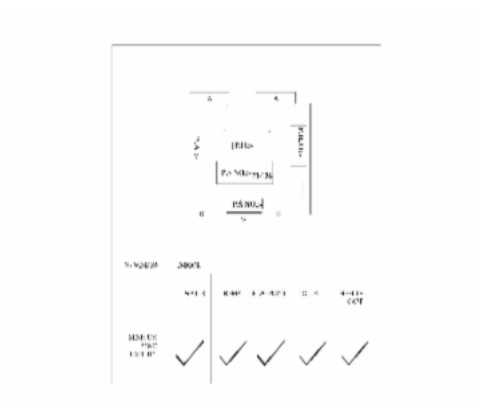

নির্বাচক নিবন্ধন আধিকারিকের স্বাক্ষর

Nazri Naksha

Google Map View

Polling Station Building Front View

Polling Station Front View

Cad View

Key MAP View

1 নাম : সবিতা ছেত্রী পিতার নাম: রাজসিং ছেত্রী বাড়ির নং : 0152 বয়স : 26 লিঙ্গ : মহিলা	NFH1965896 ফটো উপলব্ধ	2 নাম : প্রতিমা মুন্ডা পিতার নাম: লখন মুন্ডা বাড়ির নং : এন0178 বয়স : 25 লিঙ্গ : মহিলা	NFH1965979 ফটো উপলব্ধ	3 নাম : গীতা লোহার স্বামীর নাম: বিজয় মুন্ডা বাড়ির নং : এন0178 বয়স : 37 লিঙ্গ : মহিলা	NFH1966043 ফটো উপলব্ধ
4 নাম : রজনী মিজ পিতার নাম: অমর মিজ বাড়ির নং : 00 বয়স : 23 লিঙ্গ : মহিলা	NFH2237204 ফটো উপলব্ধ	5 নাম : অস্বীন দরজি পিতার নাম: জিতেন দরজি বাড়ির নং : এন0261 বয়স : 25 লিঙ্গ : পুরুষ	NFH1965995 ফটো উপলব্ধ	6 নাম : সরসতী লাকরা পিতার নাম: শংকর লাকরা বাড়ির নং : এন0139 বয়স : 26 লিঙ্গ : মহিলা	NFH1966134 ফটো উপলব্ধ
7 নাম : পুনম ছেত্রী স্বামীর নাম: বিনোদ সুনওয়ার বাড়ির নং : এন0202 বয়স : 37 লিঙ্গ : মহিলা	NFH1966191 ফটো উপলব্ধ	8 নাম : ললিতা ওরাংর স্বামীর নাম: করণ ওরাংর বাড়ির নং : এন088 বয়স : 32 লিঙ্গ : মহিলা	NFH1965961 ফটো উপলব্ধ	9 নাম : রিতা লোহার পিতার নাম: পুরন লোহার বাড়ির নং : এন0261 বয়স : 37 লিঙ্গ : মহিলা	NFH1966167 ফটো উপলব্ধ
10 নাম : বিক্রী ইন্দুয়ার পিতার নাম: কৃষ্ণা ইন্দুয়ার বাড়ির নং : n0066 বয়স : 26 লিঙ্গ : পুরুষ	NFH1909100 ফটো উপলব্ধ	11 নাম : কৃষ্ণা ইন্দোয়ার পিতার নাম: মাঙ্গা কুমহার বাড়ির নং : n0066 বয়স : 56 লিঙ্গ : পুরুষ	WB/02/016/528175 ফটো উপলব্ধ	12 নাম : অর্বিনাশ ঙ্গুড়র কুমহার পিতার নাম: কৃষ্ণ ঙ্গুড়র কুমহার বাড়ির নং : N0066 বয়স : 24 লিঙ্গ : পুরুষ	NFH2081032 ফটো উপলব্ধ
13 নাম : বিহানী কুমহার (ইন্দুয়ার) স্বামীর নাম: কৃষ্ণা ইন্দুয়ার বাড়ির নং : n0066 বয়স : 44 লিঙ্গ : মহিলা	NFH0504548 ফটো উপলব্ধ	14 নাম : অঞ্জীতা ওরাও পিতার নাম: মুত শ্যাম ওরাও বাড়ির নং : এন0016 বয়স : 23 লিঙ্গ : মহিলা	NFH2250538 ফটো উপলব্ধ	15 নাম : অমৃতা ওরাও পিতার নাম: লাতিয়ে মুণীল ওরাও বাড়ির নং : এন0044 বয়স : 24 লিঙ্গ : মহিলা	NFH2162873 ফটো উপলব্ধ
16 নাম : একাবালা ওরাও স্বামীর নাম: বুলটন বাড়ির নং : n0038 বয়স : 36 লিঙ্গ : মহিলা	NFH1037241 ফটো উপলব্ধ	17 নাম : বাীশী উরাও স্বামীর নাম: অমর উরাও বাড়ির নং : N0113 বয়স : 64 লিঙ্গ : মহিলা	NFH0505594 ফটো উপলব্ধ	18 নাম : সিসকা লাকরা একা স্বামীর নাম: ইসডর লাকরা বাড়ির নং : 0018 বয়স : 34 লিঙ্গ : মহিলা	NFH1244540 ফটো উপলব্ধ
19 নাম : মুক্ণ উরাও পিতার নাম: হিরা উরাও বাড়ির নং : N0010 বয়স : 24 লিঙ্গ : মহিলা	NFH2081156 ফটো উপলব্ধ	20 নাম : আম্মাল উরাও মায়ের নাম: রেমণী উরাও বাড়ির নং : N0079 বয়স : 25 লিঙ্গ : পুরুষ	NFH2081057 ফটো উপলব্ধ	Q 21 নাম : কিরণ ওরাংর পিতার নাম: মঙ্গল দাস ওরাংর বাড়ির নং : এন0056 বয়স : 28 লিঙ্গ : মহিলা	NFH1966019 ফটো উপলব্ধ
22 নাম : অনুষ্কা ওরাও পিতার নাম: বিনোদ ওরাও বাড়ির নং : N0014 বয়স : 24 লিঙ্গ : মহিলা	NFH2081222 ফটো উপলব্ধ	23 নাম : মনীষা উরাও পিতার নাম: শ্যাম উরাও বাড়ির নং : N0106 বয়স : 25 লিঙ্গ : মহিলা	NFH2081115 ফটো উপলব্ধ	24 নাম : মনীষ ওরাও পিতার নাম: সুরজ ওরাও বাড়ির নং : এন0086 বয়স : 23 লিঙ্গ : পুরুষ	NFH2261014 ফটো উপলব্ধ
25 নাম : রসিকা ওরাও পিতার নাম: বন্ধন ওরাও বাড়ির নং : এন0073 বয়স : 23 লিঙ্গ : মহিলা	NFH2162816 ফটো উপলব্ধ	26 নাম : সুশাতী লাকরা পিতার নাম: সুরেন লাকরা বাড়ির নং : N0073 বয়স : 24 লিঙ্গ : মহিলা	NFH2080992 ফটো উপলব্ধ	27 নাম : বুলটন টোপ্পো পিতার নাম: এতোয়া টোপ্পো বাড়ির নং : n0038 বয়স : 41 লিঙ্গ : পুরুষ	MFW2531440 ফটো উপলব্ধ
28 নাম : শিলা উরাও স্বামীর নাম: রণজীত কুজুর উরাও বাড়ির নং : 0021 বয়স : 35 লিঙ্গ : মহিলা	NFH1965920 ফটো উপলব্ধ	29 নাম : শান্তি উরাও(লাকরা) স্বামীর নাম: অমিত লাকরা বাড়ির নং : n0010 বয়স : 37 লিঙ্গ : মহিলা	NFH1752989 ফটো উপলব্ধ	30 নাম : নবিতা উরাও পিতার নাম: সুকা উরাও বাড়ির নং : এন0079 বয়স : 28 লিঙ্গ : মহিলা	NFH1966217 ফটো উপলব্ধ