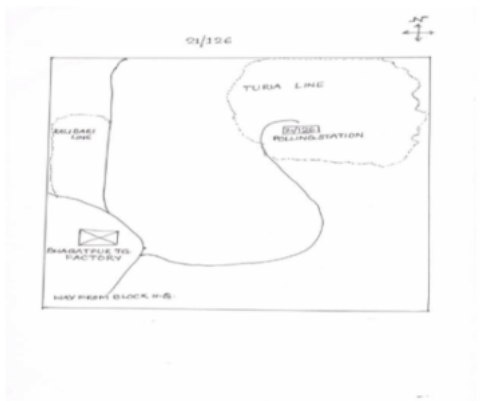

Nazri Naksha