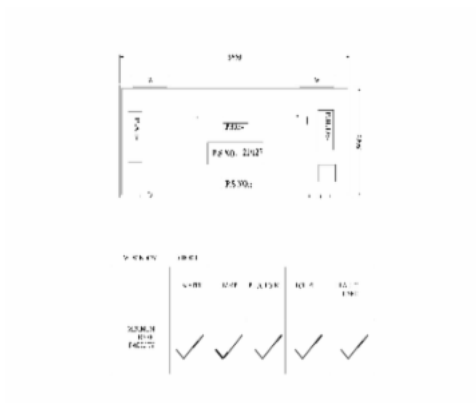

নির্বাচক নিবন্ধন আধিকারিকের স্বাক্ষর

Nazri Naksha

Google Map View

Polling Station Building Front View

Polling Station Front View

Cad View

Key MAP View

1	NFH2290575	ফটো উপলব্ধ	নাম : মহ কবীর খান পিতার নাম: মহ সলিম বাড়ির নং : এন0003 বয়স : 25 লিঙ্গ : পুরুষ
2	NFH2239200	ফটো উপলব্ধ	নাম : মনতোষ গোপ পিতার নাম: মোহন গোপ বাড়ির নং : এন0121 বয়স : 25 লিঙ্গ : পুরুষ
3	MFW3003837	ফটো উপলব্ধ	নাম : শিবেন্দ্র কুমার বেক পিতার নাম: লোকনাথ বেক বাড়ির নং : n0245 বয়স : 40 লিঙ্গ : পুরুষ
4	MFW2296747	ফটো উপলব্ধ	নাম : অরুনা প্রধান স্বামীর নাম: বিপান প্রধান বাড়ির নং : n0121 বয়স : 41 লিঙ্গ : মহিলা
5	NFH1966373	ফটো উপলব্ধ	নাম : তিতমায়ী তামাং অন্যান্য: সরকি তামাং বাড়ির নং : এন0121 বয়স : 69 লিঙ্গ : মহিলা
6	NFH2376788	ফটো উপলব্ধ	নাম : নেহা প্রধান মায়ের নাম: অরুণা প্রধান বাড়ির নং : এন0121 বয়স : 21 লিঙ্গ : মহিলা
7	NFH1966241	ফটো উপলব্ধ	নাম : সমির হোক. পিতার নাম: ইজুল হোক. বাড়ির নং : এন0018 বয়স : 25 লিঙ্গ : পুরুষ
8	NFH1966530	ফটো উপলব্ধ	নাম : সুমিত্রা মারী স্বামীর নাম: তোয়া মারি বাড়ির নং : এন0032 বয়স : 42 লিঙ্গ : মহিলা
9	NFH2303006	ফটো উপলব্ধ	নাম : সকিলা উরাও স্বামীর নাম: সাহেবা উরাও বাড়ির নং : n0096 বয়স : 62 লিঙ্গ : মহিলা
10	MFW3004694	ফটো উপলব্ধ	নাম : স্টেলাজেনেফার টোপ্পো পিতার নাম: লজরুস টোপ্পো বাড়ির নং : এন0245 বয়স : 39 লিঙ্গ : মহিলা
11	NFH1966449	ফটো উপলব্ধ	নাম : বিকাশ গোসাই পিতার নাম: জীবন গোসাই বাড়ির নং : এন0149 বয়স : 29 লিঙ্গ : পুরুষ
12	MFW2236081	ফটো উপলব্ধ	নাম : বিনোদ মিজ্ঞ(ওরাও) পিতার নাম: ভাদে মিজ্ঞ বাড়ির নং : n0034 বয়স : 47 লিঙ্গ : পুরুষ
13	NFH1138957	ফটো উপলব্ধ	নাম : রজিনা খাতুন পিতার নাম: সেলিম খান বাড়ির নং : 0003 বয়স : 37 লিঙ্গ : মহিলা
14	WB/02/016/522426	ফটো উপলব্ধ	নাম : বসীর মহম্মদ মায়ের নাম: জহুরা নেসা বাড়ির নং : n0001 বয়স : 50 লিঙ্গ : পুরুষ
15	WB/02/016/522418	ফটো উপলব্ধ	নাম : মুনীর মহম্মদ পিতার নাম: অলি মহঃ বাড়ির নং : n0001 বয়স : 56 লিঙ্গ : পুরুষ
16	MFW2236362	ফটো উপলব্ধ	নাম : মজবুল আনসারী পিতার নাম: আলি মহম্মদ বাড়ির নং : n0001 বয়স : 43 লিঙ্গ : পুরুষ
17	IKL1221183	ফটো উপলব্ধ	নাম : স্নাতা টোপ্পো স্বামীর নাম: শিবেন্দ্র কুমার বেক বাড়ির নং : এন0245 বয়স : 35 লিঙ্গ : মহিলা
18	WB/02/016/522246	ফটো উপলব্ধ	নাম : সামাই মিজ্ঞারি উড়িয়া স্বামীর নাম: জীবন উড়িয়া বাড়ির নং : n0149 বয়স : 52 লিঙ্গ : মহিলা
19	MFW2783389	ফটো উপলব্ধ	নাম : জীবন উড়িয়া পিতার নাম: হরি উড়িয়া বাড়ির নং : n0149 বয়স : 55 লিঙ্গ : পুরুষ
20	WB/02/016/522272	ফটো উপলব্ধ	নাম : রসীদা খাতুন স্বামীর নাম: হনিপ মহম্মদ বাড়ির নং : n0161 বয়স : 52 লিঙ্গ : মহিলা
21	MFW2893584	ফটো উপলব্ধ	নাম : কুশ উড়িয়া পিতার নাম: হরি উড়িয়া বাড়ির নং : n0149 বয়স : 64 লিঙ্গ : পুরুষ
22	NFH1543941	ফটো উপলব্ধ	নাম : রুকসার খাতুন পিতার নাম: মোঃ হানিপ বাড়ির নং : n0161 বয়স : 31 লিঙ্গ : মহিলা
23	WB/02/016/522407	ফটো উপলব্ধ	নাম : হনিপ মহম্মদ পিতার নাম: উদিন মহঃ বাড়ির নং : n0161 বয়স : 54 লিঙ্গ : পুরুষ
24	MFW2893667	ফটো উপলব্ধ	নাম : জয়ন্তী উরাও পিতার নাম: শুক্রা উরাও বাড়ির নং : n0056 বয়স : 42 লিঙ্গ : মহিলা
25	MFW2530715	ফটো উপলব্ধ	নাম : সীমা উরাও মায়ের নাম: সাকিলা উরাও বাড়ির নং : n0096 বয়স : 40 লিঙ্গ : মহিলা
26	WB/02/016/522428	ফটো উপলব্ধ	নাম : সাকিনা নেসা স্বামীর নাম: আলি মহঃ বাড়ির নং : n0001 বয়স : 71 লিঙ্গ : মহিলা
27	MFW2530640	ফটো উপলব্ধ	নাম : ফতিমা খাতুন স্বামীর নাম: আজিজুল হক বাড়ির নং : n0018 বয়স : 49 লিঙ্গ : মহিলা
28	WB/02/016/522210	ফটো উপলব্ধ	নাম : সায়রা খাতুন স্বামীর নাম: জুলফন আনসারি বাড়ির নং : n0018 বয়স : 50 লিঙ্গ : মহিলা
29	NFH1436633	ফটো উপলব্ধ	নাম : প্রতাপ গুরুং পিতার নাম: মনবাহাদুর গুরুং বাড়ির নং : n0001 বয়স : 48 লিঙ্গ : পুরুষ
30	WB/02/016/522180	ফটো উপলব্ধ	নাম : শলিম মহম্মদ পিতার নাম: অলি মহঃ বাড়ির নং : n0003 বয়স : 59 লিঙ্গ : পুরুষ