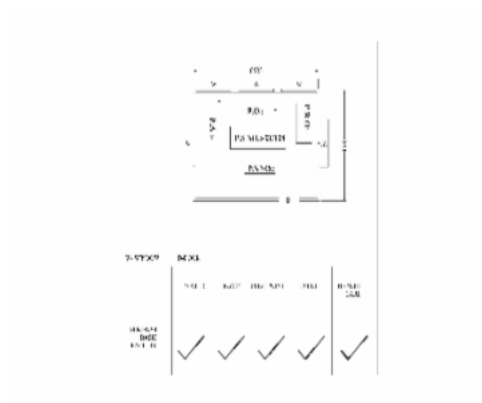

নির্বাচক নিবন্ধন আধিকারিকের স্বাক্ষর

Nazri Naksha

Google Map View

Polling Station Building Front View

Polling Station Front View

Cad View

Key MAP View

1 নাম : সুনিতা উরাও স্বামীর নাম: কিশোর উরাও বাড়ির নং : n0072 বয়স : 48 লিঙ্গ : মহিলা	WB/02/016/525464	ফটো উপলব্ধ	2 নাম : সঞ্জীতা মুন্ডা স্বামীর নাম: দীপক মুন্ডা বাড়ির নং : এন0163 বয়স : 50 লিঙ্গ : মহিলা	NFH1966829	ফটো উপলব্ধ	3 নাম : শালিনা উরাও পিতার নাম: কিশোর উরাও বাড়ির নং : n0072 বয়স : 24 লিঙ্গ : মহিলা	NFH2081461	ফটো উপলব্ধ
4 নাম : দীপ মুন্ডা পিতার নাম: দীপক মুন্ডা বাড়ির নং : n0163 বয়স : 26 লিঙ্গ : পুরুষ	NFH1916576	ফটো উপলব্ধ	5 নাম : রেশমা সাবর স্বামীর নাম: মাঝী সাবর বাড়ির নং : নং052 বয়স : 46 লিঙ্গ : মহিলা	NFH2248193	ফটো উপলব্ধ	Q 6 নাম : মোনিকা সাবর পিতার নাম: মাঝী সাবর বাড়ির নং : নং052 বয়স : 26 লিঙ্গ : মহিলা	NFH2248284	ফটো উপলব্ধ
7 নাম : ববি উরাও স্বামীর নাম: তেতলা উরাও বাড়ির নং : n0158 বয়স : 62 লিঙ্গ : মহিলা	WB/02/016/525078	ফটো উপলব্ধ	8 নাম : মাঝী সাবর পিতার নাম: সিমোন সাবর বাড়ির নং : n0052 বয়স : 49 লিঙ্গ : পুরুষ	WB/02/016/525107	ফটো উপলব্ধ	9 নাম : সাহিল উরাও পিতার নাম: কিশোর তিকী বাড়ির নং : n0072 বয়স : 26 লিঙ্গ : পুরুষ	NFH1916469	ফটো উপলব্ধ
10 নাম : গোবিন্দ উরাও পিতার নাম: তেতলা উরাও বাড়ির নং : n0158 বয়স : 35 লিঙ্গ : পুরুষ	NFH1139351	ফটো উপলব্ধ	11 নাম : মহান শক্তি উরাও পিতার নাম: তেতলা উরাও বাড়ির নং : n0158 বয়স : 31 লিঙ্গ : পুরুষ	NFH1544253	ফটো উপলব্ধ	12 নাম : নিশা উরাও পিতার নাম: তেতলা উরাও বাড়ির নং : n0158 বয়স : 34 লিঙ্গ : মহিলা	NFH1139682	ফটো উপলব্ধ
13 নাম : দীপমালা মুন্ডা পিতার নাম: দীপক মুন্ডা বাড়ির নং : n0163 বয়স : 28 লিঙ্গ : মহিলা	NFH1753490	ফটো উপলব্ধ	14 নাম : সুবাস্তি উরাও(কুজুর) স্বামীর নাম: আনন্দ উরাও(কুজুর) বাড়ির নং : n0021 বয়স : 58 লিঙ্গ : মহিলা	WB/02/016/525154	ফটো উপলব্ধ	15 নাম : উষা কুজুর স্বামীর নাম: অমর কুজুর বাড়ির নং : n0021 বয়স : 53 লিঙ্গ : মহিলা	MFW2669760	ফটো উপলব্ধ
16 নাম : আনন্দ কুজুর (উরাও) পিতার নাম: তুলসী কুজুর (উরাও) বাড়ির নং : n0021 বয়স : 60 লিঙ্গ : পুরুষ	WB/02/016/525335	ফটো উপলব্ধ	17 নাম : বিকি মিজ পিতার নাম: বিরাজ মিজ বাড়ির নং : n0138 বয়স : 29 লিঙ্গ : পুরুষ	NFH1753722	ফটো উপলব্ধ	18 নাম : তর্পি মিজ (উরাও) স্বামীর নাম: বিরাজ মিজ বাড়ির নং : 0354 বয়স : 50 লিঙ্গ : মহিলা	WB/02/016/525290	ফটো উপলব্ধ
19 নাম : বিরাজ মিজ (উরাও) পিতার নাম: সুকরা মিজ (উরাও) বাড়ির নং : n0138 বয়স : 56 লিঙ্গ : পুরুষ	WB/02/016/525307	ফটো উপলব্ধ	20 নাম : বিনেশ মিজ পিতার নাম: বিরাজ মিজ বাড়ির নং : N0138 বয়স : 26 লিঙ্গ : পুরুষ	NFH2081636	ফটো উপলব্ধ	21 নাম : অন্নীনা কুজুর পিতার নাম: অমর কুজুর বাড়ির নং : এন0021 বয়স : 23 লিঙ্গ : মহিলা	NFH2163566	ফটো উপলব্ধ
22 নাম : আকৃতি কুজুর পিতার নাম: অমর কুজুর বাড়ির নং : নং021 বয়স : 21 লিঙ্গ : মহিলা	NFH2389286	ফটো উপলব্ধ	23 নাম : রুতেশ একা পিতার নাম: হরিলাল একা বাড়ির নং : n0183 বয়স : 30 লিঙ্গ : পুরুষ	NFH1544204	ফটো উপলব্ধ	24 নাম : বাসন্তি উরাও (একা) স্বামীর নাম: হরিলাল উরাও (একা) বাড়ির নং : n0183 বয়স : 58 লিঙ্গ : মহিলা	WB/02/016/525341	ফটো উপলব্ধ
25 নাম : সন্তোষ অসুর পিতার নাম: ইলিয়াস অসুর বাড়ির নং : n0004 বয়স : 35 লিঙ্গ : পুরুষ	NFH1076454	ফটো উপলব্ধ	26 নাম : রুদন অসুর মায়ের নাম: সুখাই অসুর বাড়ির নং : n0004 বয়স : 31 লিঙ্গ : পুরুষ	NFH1436716	ফটো উপলব্ধ	27 নাম : আমিনা ওরাও স্বামীর নাম: সন্তোষ অসুর বাড়ির নং : এন0004 বয়স : 34 লিঙ্গ : মহিলা	NFH2163798	ফটো উপলব্ধ
28 নাম : অজিতা কছুআ স্বামীর নাম: অতিশ ওরাও বাড়ির নং : নং041 বয়স : 36 লিঙ্গ : মহিলা	NFH2248417	ফটো উপলব্ধ	29 নাম : অতিশ উরাও মায়ের নাম: জাতরি উরাও বাড়ির নং : n0041 বয়স : 32 লিঙ্গ : পুরুষ	NFH1436773	ফটো উপলব্ধ	30 নাম : জাতরি উড়াও (ভগত) স্বামীর নাম: অমিত উড়াও (ভগত) বাড়ির নং : n0041 বয়স : 53 লিঙ্গ : মহিলা	WB/02/016/525442	ফটো উপলব্ধ