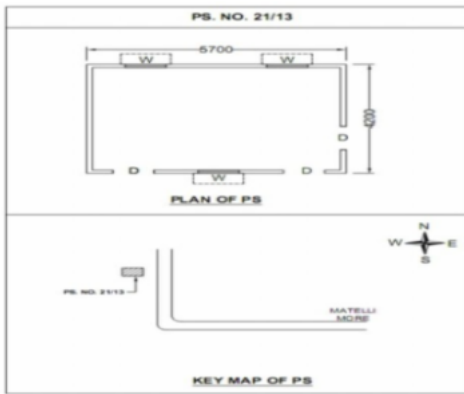

নির্বাচক নিবন্ধন আধিকারিকের স্বাক্ষর

Nazri Naksha

Google Map View

Polling Station Building Front View

Polling Station Front View

Cad View

Key MAP View

1	NFH2011187	ফটো উপলব্ধ	2	NFH2421733	ফটো উপলব্ধ	3	NFH1497965	ফটো উপলব্ধ
নাম : গণেশ পিতার নাম: ভানু কোয়া বাড়ির নং : নং-0027 বয়স : 32 লিঙ্গ : পুরুষ			নাম : বন্ধন ইন্দোয়ার পিতার নাম: বৃধরাম ইন্দোয়ার বাড়ির নং : n0040 বয়স : 66 লিঙ্গ : পুরুষ			নাম : আকাশ ইন্দোয়ার পিতার নাম: বন্ধনা ইন্দোয়ার বাড়ির নং : n0040 বয়স : 31 লিঙ্গ : পুরুষ		
4	NFH2422236	ফটো উপলব্ধ	5	NFH2104362	ফটো উপলব্ধ	6	DNF2392736	ফটো উপলব্ধ
নাম : বৃদিয়া ইন্দোয়ার স্বামীর নাম: বন্ধনা ইন্দোয়ার বাড়ির নং : n0040 বয়স : 57 লিঙ্গ : মহিলা			নাম : রূপেশ ইনদওয়ার পিতার নাম: বন্ধন ইনদওয়ার বাড়ির নং : 0040 বয়স : 25 লিঙ্গ : পুরুষ			নাম : সীতা ইন্দোয়ার পিতার নাম: সুধনাথ ইন্দোয়ার বাড়ির নং : n0041 বয়স : 39 লিঙ্গ : মহিলা		
7	DNF2139871	ফটো উপলব্ধ	8	NFH1683416	ফটো উপলব্ধ	9	NFH2058980	ফটো উপলব্ধ
নাম : সানু ইন্দোয়ার পিতার নাম: সুধনাথ ইন্দোয়ার বাড়ির নং : n0041 বয়স : 42 লিঙ্গ : পুরুষ			নাম : দূরপাতি ঈন্দোআর পিতার নাম: ভানু ইন্দোয়ার বাড়ির নং : নং-0041 বয়স : 29 লিঙ্গ : মহিলা			নাম : সুদহনাথ ঈন্দোআর পিতার নাম: মহলী ইন্দোয়ার বাড়ির নং : n0041 বয়স : 69 লিঙ্গ : পুরুষ		
10	WB/03/018/399306	ফটো উপলব্ধ	11	NFH1017938	ফটো উপলব্ধ	12	NFH2105302	ফটো উপলব্ধ
নাম : বিরশা ইন্দোয়ার পিতার নাম: মহলী ইন্দোয়ার বাড়ির নং : n0041 বয়স : 65 লিঙ্গ : পুরুষ			নাম : ভানু ইন্দোয়ার পিতার নাম: সুধনাথ ইন্দোয়ার বাড়ির নং : n0041 বয়স : 35 লিঙ্গ : পুরুষ			নাম : পুষ্পিকা কছুআ পিতার নাম: সাবন কছুআ বাড়ির নং : 0081 বয়স : 24 লিঙ্গ : মহিলা		
13	NFH2011211	ফটো উপলব্ধ	14	DNF2391969	ফটো উপলব্ধ	15	WB/03/018/399011	ফটো উপলব্ধ
নাম : রাহুল কছুআ পিতার নাম: মনশা কছুআ বাড়ির নং : নং-0169 বয়স : 25 লিঙ্গ : পুরুষ			নাম : সূর্যা কজুর পিতার নাম: কৃষ্ণা কজুর বাড়ির নং : n0051 বয়স : 52 লিঙ্গ : পুরুষ			নাম : সীতা কজুর স্বামীর নাম: কৃষ্ণা কজুর বাড়ির নং : n0051 বয়স : 69 লিঙ্গ : মহিলা		
16	DNF2140184	ফটো উপলব্ধ	17	NFH2104321	ফটো উপলব্ধ	18	DNF1357227	ফটো উপলব্ধ
নাম : লক্ষ্মণ কজুর পিতার নাম: সুকরা কজুর বাড়ির নং : n0037 বয়স : 43 লিঙ্গ : পুরুষ			নাম : লক্ষ্মী কজুর পিতার নাম: মহেশ কজুর বাড়ির নং : 0037 বয়স : 24 লিঙ্গ : মহিলা			নাম : সঞ্জিত কজুর পিতার নাম: কৃষ্ণা কজুর বাড়ির নং : n0051 বয়স : 44 লিঙ্গ : পুরুষ		
19	WB/03/018/399529	ফটো উপলব্ধ	20	DNF2392751	ফটো উপলব্ধ	21	WB/03/018/399814	ফটো উপলব্ধ
নাম : বিষ্ণু কজুর পিতার নাম: শুকরা কজুর বাড়ির নং : n0003 বয়স : 52 লিঙ্গ : পুরুষ			নাম : সবিতা কজুর স্বামীর নাম: মহেশ কজুর বাড়ির নং : n0037 বয়স : 48 লিঙ্গ : মহিলা			নাম : যমুনা কজুর স্বামীর নাম: বিষ্ণু কজুর বাড়ির নং : n0003 বয়স : 51 লিঙ্গ : মহিলা		
22	NFH1294628	ফটো উপলব্ধ	23	DNF2215994	ফটো উপলব্ধ	24	NFH1497932	ফটো উপলব্ধ
নাম : গায়ত্রী কজুর স্বামীর নাম: মনজিত কজুর বাড়ির নং : n0051 বয়স : 33 লিঙ্গ : মহিলা			নাম : মনজীৎ কজুর পিতার নাম: কৃষ্ণ কজুর বাড়ির নং : n0051 বয়স : 42 লিঙ্গ : পুরুষ			নাম : মুনিতা কজুর স্বামীর নাম: সঞ্জিত কজুর বাড়ির নং : n0051 বয়স : 43 লিঙ্গ : মহিলা		
25	DNF2140226	ফটো উপলব্ধ	26	NFH1917517	ফটো উপলব্ধ	27	NFH2276186	ফটো উপলব্ধ
নাম : বীনা কুম্মী স্বামীর নাম: রঞ্জন কুম্মী বাড়ির নং : n0052 বয়স : 52 লিঙ্গ : মহিলা			নাম : গৌরব কুম্মী পিতার নাম: রঞ্জন কুম্মী বাড়ির নং : n0052 বয়স : 27 লিঙ্গ : পুরুষ			নাম : গৌতম কুম্মী মায়ের নাম: বীণা কুম্মী বাড়ির নং : 0052 বয়স : 23 লিঙ্গ : পুরুষ		
28	NFH1619865	ফটো উপলব্ধ	29	NFH1017946	ফটো উপলব্ধ	30	WB/03/018/399467	ফটো উপলব্ধ
নাম : আরতি কাছুয়া পিতার নাম: বীরু কাছুয়া বাড়ির নং : n0010 বয়স : 33 লিঙ্গ : মহিলা			নাম : সুধান কাছুয়া পিতার নাম: বীরু কাছুয়া বাড়ির নং : n0010 বয়স : 39 লিঙ্গ : পুরুষ			নাম : বীরু কাছুয়া পিতার নাম: মংরা কাছুয়া বাড়ির নং : n0010 বয়স : 59 লিঙ্গ : পুরুষ		