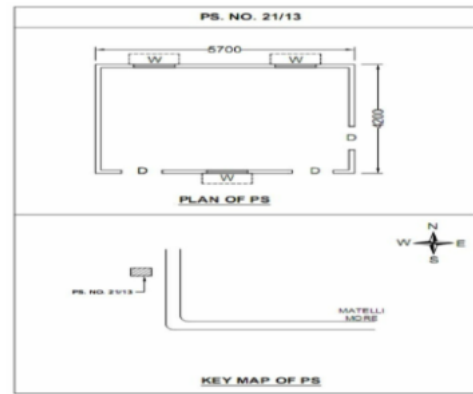

নির্বাচক নিবন্ধন আধিকারিকের স্বাক্ষর

Nazri Naksha

Google Map View

Polling Station Building Front View

Polling Station Front View

Cad View

Key MAP View

1	NFH2011187	ফটো উপলব্ধ	2	NFH2421733	ফটো উপলব্ধ	3	NFH1497965	ফটো উপলব্ধ
নাম : গণেশ পিতার নাম: ভানু কোয়া বাড়ির নং : নং-0027 বয়স : 32 লিঙ্গ : পুরুষ			নাম : বন্ধন ইন্দোয়ার পিতার নাম: বৃধরাম ইন্দোয়ার বাড়ির নং : n0040 বয়স : 66 লিঙ্গ : পুরুষ			নাম : আকাশ ইন্দোয়ার পিতার নাম: বন্ধনা ইন্দোয়ার বাড়ির নং : n0040 বয়স : 31 লিঙ্গ : পুরুষ		
4	NFH2422236	ফটো উপলব্ধ	5	NFH2104362	ফটো উপলব্ধ	6	DNF2392736	ফটো উপলব্ধ
নাম : বৃদিয়া ইন্দোয়ার স্বামীর নাম: বন্ধনা ইন্দোয়ার বাড়ির নং : n0040 বয়স : 57 লিঙ্গ : মহিলা			নাম : রূপেশ ইনদওয়ার পিতার নাম: বন্ধন ইনদওয়ার বাড়ির নং : 0040 বয়স : 25 লিঙ্গ : পুরুষ			নাম : সীতা ইন্দোয়ার পিতার নাম: সুধনাথ ইন্দোয়ার বাড়ির নং : n0041 বয়স : 39 লিঙ্গ : মহিলা		
7	DNF2139871	ফটো উপলব্ধ	8	NFH1683416	ফটো উপলব্ধ	9	NFH2058980	ফটো উপলব্ধ
নাম : সানু ইন্দোয়ার পিতার নাম: সুধনাথ ইন্দোয়ার বাড়ির নং : n0041 বয়স : 42 লিঙ্গ : পুরুষ			নাম : দূরপাতি ঈন্দোআর পিতার নাম: ভানু ইন্দোয়ার বাড়ির নং : নং-0041 বয়স : 29 লিঙ্গ : মহিলা			নাম : সুদহনাথ ঈন্দোআর পিতার নাম: মহলী ইন্দোয়ার বাড়ির নং : n0041 বয়স : 69 লিঙ্গ : পুরুষ		
10	WB/03/018/399306	ফটো উপলব্ধ	11	NFH1017938	ফটো উপলব্ধ	12	NFH2105302	ফটো উপলব্ধ
নাম : বিরশা ইন্দোয়ার পিতার নাম: মহলী ইন্দোয়ার বাড়ির নং : n0041 বয়স : 65 লিঙ্গ : পুরুষ			নাম : ভানু ইন্দোয়ার পিতার নাম: সুধনাথ ইন্দোয়ার বাড়ির নং : n0041 বয়স : 35 লিঙ্গ : পুরুষ			নাম : পুষ্পিকা কছুআ পিতার নাম: সাবন কছুআ বাড়ির নং : 0081 বয়স : 24 লিঙ্গ : মহিলা		
13	NFH2011211	ফটো উপলব্ধ	14	DNF2391969	ফটো উপলব্ধ	15	WB/03/018/399011	ফটো উপলব্ধ
নাম : রাহুল কছুআ পিতার নাম: মনশা কছুআ বাড়ির নং : নং-0169 বয়স : 25 লিঙ্গ : পুরুষ			নাম : সূর্যা কজুর পিতার নাম: কৃষ্ণা কজুর বাড়ির নং : n0051 বয়স : 52 লিঙ্গ : পুরুষ			নাম : সীতা কজুর স্বামীর নাম: কৃষ্ণা কজুর বাড়ির নং : n0051 বয়স : 69 লিঙ্গ : মহিলা		
16	DNF2140184	ফটো উপলব্ধ	17	NFH2104321	ফটো উপলব্ধ	18	DNF1357227	ফটো উপলব্ধ
নাম : লক্ষ্মণ কজুর পিতার নাম: সুকরা কজুর বাড়ির নং : n0037 বয়স : 43 লিঙ্গ : পুরুষ			নাম : লক্ষ্মী কজুর পিতার নাম: মহেশ কজুর বাড়ির নং : 0037 বয়স : 24 লিঙ্গ : মহিলা			নাম : সঞ্জিত কজুর পিতার নাম: কৃষ্ণা কজুর বাড়ির নং : n0051 বয়স : 44 লিঙ্গ : পুরুষ		
19	WB/03/018/399529	ফটো উপলব্ধ	20	DNF2392751	ফটো উপলব্ধ	21	WB/03/018/399814	ফটো উপলব্ধ
নাম : বিষ্ণু কজুর পিতার নাম: শুকরা কজুর বাড়ির নং : n0003 বয়স : 52 লিঙ্গ : পুরুষ			নাম : সবিতা কজুর স্বামীর নাম: মহেশ কজুর বাড়ির নং : n0037 বয়স : 48 লিঙ্গ : মহিলা			নাম : যমুনা কজুর স্বামীর নাম: বিষ্ণু কজুর বাড়ির নং : n0003 বয়স : 51 লিঙ্গ : মহিলা		
22	NFH1294628	ফটো উপলব্ধ	23	DNF2215994	ফটো উপলব্ধ	24	NFH1497932	ফটো উপলব্ধ
নাম : গায়ত্রী কজুর স্বামীর নাম: মনজিত কজুর বাড়ির নং : n0051 বয়স : 33 লিঙ্গ : মহিলা			নাম : মনজীৎ কজুর পিতার নাম: কৃষ্ণ কজুর বাড়ির নং : n0051 বয়স : 42 লিঙ্গ : পুরুষ			নাম : মুনিতা কজুর স্বামীর নাম: সঞ্জিত কজুর বাড়ির নং : n0051 বয়স : 43 লিঙ্গ : মহিলা		
25	DNF2140226	ফটো উপলব্ধ	26	NFH1917517	ফটো উপলব্ধ	27	NFH2276186	ফটো উপলব্ধ
নাম : বীনা কুম্মী স্বামীর নাম: রঞ্জন কুম্মী বাড়ির নং : n0052 বয়স : 52 লিঙ্গ : মহিলা			নাম : গৌরব কুম্মী পিতার নাম: রঞ্জন কুম্মী বাড়ির নং : n0052 বয়স : 27 লিঙ্গ : পুরুষ			নাম : গৌতম কুম্মী মায়ের নাম: বীণা কুম্মী বাড়ির নং : 0052 বয়স : 23 লিঙ্গ : পুরুষ		
28	NFH1619865	ফটো উপলব্ধ	29	NFH1017946	ফটো উপলব্ধ	30	WB/03/018/399467	ফটো উপলব্ধ
নাম : আরতি কাছুয়া পিতার নাম: বীরু কাছুয়া বাড়ির নং : n0010 বয়স : 33 লিঙ্গ : মহিলা			নাম : সুধান কাছুয়া পিতার নাম: বীরু কাছুয়া বাড়ির নং : n0010 বয়স : 39 লিঙ্গ : পুরুষ			নাম : বীরু কাছুয়া পিতার নাম: মংরা কাছুয়া বাড়ির নং : n0010 বয়স : 59 লিঙ্গ : পুরুষ		