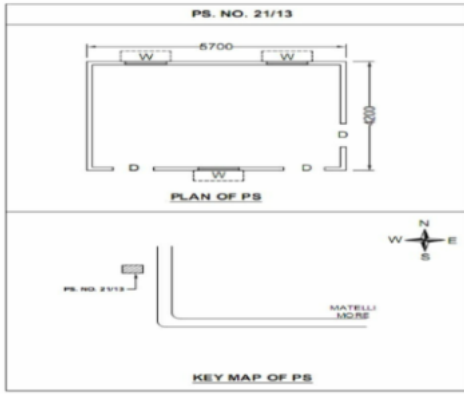

Nazri Naksha