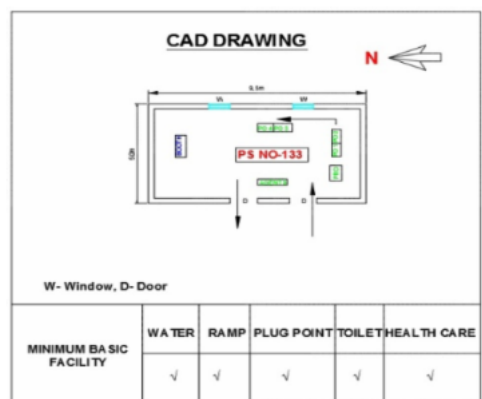

নির্বাচক নিবন্ধন আধিকারিকের স্বাক্ষর

Nazri Naksha

Google Map View

Polling Station Building Front View

Polling Station Front View

Cad View

Key MAP View

1 নাম : অনিকেট উরাও পিতার নাম: দুর্গা উরাও বাড়ির নং : এন0095 বয়স : 25 লিঙ্গ : পুরুষ	NFH1971639 ফটো উপলব্ধ	2 নাম : সীন্দিয়া সাবার পিতার নাম: বিক্রম সাবার বাড়ির নং : এন0115 বয়স : 27 লিঙ্গ : মহিলা	NFH1967157 ফটো উপলব্ধ	3 নাম : কৃষ্ণা উরাও পিতার নাম: মঙ্গর উরাও বাড়ির নং : এন0056 বয়স : 46 লিঙ্গ : পুরুষ	NFH1972009 ফটো উপলব্ধ
4 নাম : চন্দ্রমণী উরাও স্বামীর নাম: ইলিয়াশ মুন্ডা বাড়ির নং : এন0225 বয়স : 26 লিঙ্গ : মহিলা	NFH1972181 ফটো উপলব্ধ	5 নাম : রবিতা তিরকে অন্যান্য: মোহন তিরকে বাড়ির নং : N0208 বয়স : 26 লিঙ্গ : মহিলা	NFH1972264 ফটো উপলব্ধ	6 নাম : জামান উরাও পিতার নাম: বুধু উরাও বাড়ির নং : এন0271 বয়স : 25 লিঙ্গ : পুরুষ	NFH1972132 ফটো উপলব্ধ
7 নাম : দীপংকর বড়ুয়া পিতার নাম: দিনেশ বড়ুয়া বাড়ির নং : এন0225 বয়স : 25 লিঙ্গ : পুরুষ	NFH1967207 ফটো উপলব্ধ	8 নাম : সবিনা সাবার পিতার নাম: সুখরাম সাবার বাড়ির নং : এন0270 বয়স : 27 লিঙ্গ : মহিলা	NFH1967132 ফটো উপলব্ধ	9 নাম : দীলিপ মুন্ডা পিতার নাম: মারকুস মুন্ডা বাড়ির নং : n0056 বয়স : 33 লিঙ্গ : পুরুষ	NFH1323807 ফটো উপলব্ধ
10 নাম : শালনি সাবার পিতার নাম: অনিল সাবার বাড়ির নং : এন0154 বয়স : 25 লিঙ্গ : মহিলা	NFH1972140 ফটো উপলব্ধ	11 নাম : চন্দন মুন্ডা স্বামীর নাম: আতিশ মুন্ডা বাড়ির নং : এন0232 বয়স : 33 লিঙ্গ : মহিলা	NFH1967108 ফটো উপলব্ধ	12 নাম : সতীশ সবার পিতার নাম: করন সবার বাড়ির নং : এন0271 বয়স : 25 লিঙ্গ : পুরুষ	NFH1972165 ফটো উপলব্ধ
13 নাম : গীতাজলি নাথক উরাও স্বামীর নাম: বিক্রি উরাও বাড়ির নং : এন0199 বয়স : 26 লিঙ্গ : মহিলা	NFH1972348 ফটো উপলব্ধ	14 নাম : কস্তুরী উরাও মায়ের নাম: ডুআরী উরাও বাড়ির নং : এন005 বয়স : 40 লিঙ্গ : মহিলা	NFH1971837 ফটো উপলব্ধ	15 নাম : অনিল উরাও পিতার নাম: এটৌআ উরাও বাড়ির নং : এন01999 বয়স : 25 লিঙ্গ : পুরুষ	NFH1967199 ফটো উপলব্ধ
16 নাম : আকাশ তিরকে উরাও পিতার নাম: মঙ্গল উরাও বাড়ির নং : এন0208 বয়স : 26 লিঙ্গ : পুরুষ	NFH1967181 ফটো উপলব্ধ	17 নাম : রতিও মুন্ডা স্বামীর নাম: প্রকাশ মুন্ডা বাড়ির নং : n0002 বয়স : 47 লিঙ্গ : মহিলা	NFH1438837 ফটো উপলব্ধ	18 নাম : তুরিয়া উরাও পিতার নাম: বুধুয়া উরাও বাড়ির নং : n0006 বয়স : 37 লিঙ্গ : পুরুষ	NFH1323823 ফটো উপলব্ধ
19 নাম : মিনা উরাও স্বামীর নাম: দুর্গা উরাও বাড়ির নং : n0003 বয়স : 38 লিঙ্গ : মহিলা	NFH1655539 ফটো উপলব্ধ	20 নাম : জিতু উরাও পিতার নাম: কিসুন উরাও বাড়ির নং : n0003 বয়স : 66 লিঙ্গ : পুরুষ	WB/02/016/558435 ফটো উপলব্ধ	21 নাম : পুনাই উরাও পিতার নাম: ভাদে উরাও বাড়ির নং : n0013 বয়স : 58 লিঙ্গ : পুরুষ	WB/02/016/558530 ফটো উপলব্ধ
22 নাম : মাংরা উরাও পিতার নাম: সানী উরাও বাড়ির নং : n0011 বয়স : 56 লিঙ্গ : পুরুষ	WB/02/016/558571 ফটো উপলব্ধ	23 নাম : সুসান উরাও পিতার নাম: মহাবীর উরাও বাড়ির নং : 0111 বয়স : 35 লিঙ্গ : পুরুষ	NFH1245828 ফটো উপলব্ধ	24 নাম : সোমারু উরাও পিতার নাম: নারায়ন উরাও বাড়ির নং : n0009 বয়স : 48 লিঙ্গ : পুরুষ	MFW2539278 ফটো উপলব্ধ
25 নাম : যাত্রী উরাও স্বামীর নাম: বিনোদ উরাও বাড়ির নং : n0008 বয়স : 54 লিঙ্গ : মহিলা	MFW3007895 ফটো উপলব্ধ	26 নাম : গন্দোদি উরাও স্বামীর নাম: মন্টু উরাও বাড়ির নং : n0014 বয়স : 66 লিঙ্গ : মহিলা	NFH1655497 ফটো উপলব্ধ	27 নাম : হেমন্ত উরাও পিতার নাম: পুনাই উরাও বাড়ির নং : n0013 বয়স : 31 লিঙ্গ : পুরুষ	NFH1438738 ফটো উপলব্ধ
28 নাম : বিনোদ উরাও পিতার নাম: সোম উরাও বাড়ির নং : n0008 বয়স : 49 লিঙ্গ : পুরুষ	WB/02/016/558600 ফটো উপলব্ধ	29 নাম : মংরী উরাও স্বামীর নাম: বিরষা উরাও বাড়ির নং : n0002 বয়স : 60 লিঙ্গ : মহিলা	WB/02/016/558397 ফটো উপলব্ধ	30 নাম : তেতরী মাহালী স্বামীর নাম: দীনেশ মাহালী বাড়ির নং : 0108 বয়স : 45 লিঙ্গ : মহিলা	MFW2537371 ফটো উপলব্ধ