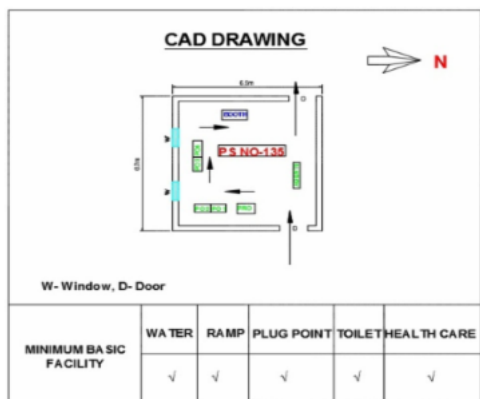

নির্বাচক নিবন্ধন আধিকারিকের স্বাক্ষর

Nazri Naksha

Google Map View

Polling Station Building Front View

Polling Station Front View

Cad View

Key MAP View

বিধানসভা নির্বাচনক্ষেত্রের নং, নাম : 21-নাগরাকাটা
ভাগ নং, নাম : 1-লুকসান চা বাগানের উত্তরাঞ্চল.