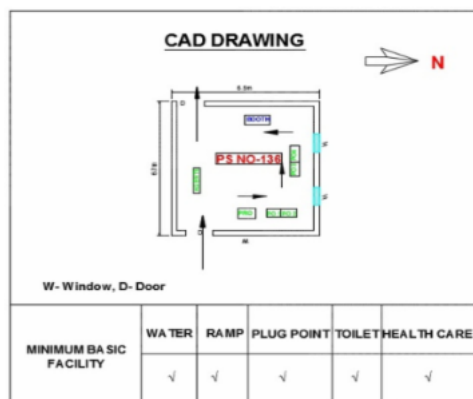

নির্বাচক নিবন্ধন আধিকারিকের স্বাক্ষর

Nazri Naksha

Google Map View

Polling Station Building Front View

Polling Station Front View

Cad View

Key MAP View

1 নাম : মমতা মাহালি পিতার নাম: সুন্দর দাস মাহালি বাড়ির নং : এন0157 বয়স : 26 লিঙ্গ : মহিলা	NFH1974062 ফটো উপলব্ধ	2 নাম : পুন্ডা মুন্ডা পিতার নাম: দশরথ মুন্ডা বাড়ির নং : এন0129 বয়স : 25 লিঙ্গ : মহিলা	NFH1974013 ফটো উপলব্ধ	3 নাম : মীরা খারওয়ার পিতার নাম: সছেদ খারওয়ার বাড়ির নং : এন0190 বয়স : 26 লিঙ্গ : মহিলা	NFH1974120 ফটো উপলব্ধ
4 নাম : মন কুমার বোহার পিতার নাম: পুরন লোহার বাড়ির নং : এন0068 বয়স : 28 লিঙ্গ : পুরুষ	NFH1974005 ফটো উপলব্ধ	5 নাম : কুণ্ডিকা ছেতী পিতার নাম: কৃষ্ণা ছেতী বাড়ির নং : এন0202 বয়স : 25 লিঙ্গ : মহিলা	NFH1973809 ফটো উপলব্ধ	6 নাম : নোনি মাহালি পিতার নাম: প্রকাশ মাহালি বাড়ির নং : এন0038 বয়স : 30 লিঙ্গ : মহিলা	NFH1974021 ফটো উপলব্ধ
7 নাম : মিতু সরকার স্বামীর নাম: অ্যাপোলো সরকার বাড়ির নং : এন1088 বয়স : 45 লিঙ্গ : মহিলা	NFH1974161 ফটো উপলব্ধ	8 নাম : অনুপা ওরাও পিতার নাম: কাশীনাথ ওরাও বাড়ির নং : এন0122 বয়স : 25 লিঙ্গ : মহিলা	NFH1973882 ফটো উপলব্ধ	9 নাম : অপর্ণা ওরাও পিতার নাম: নারায়ণ ওরাও বাড়ির নং : 0208 বয়স : 25 লিঙ্গ : মহিলা	NFH1973668 ফটো উপলব্ধ
10 নাম : সারস্বত ওরাংর পিতার নাম: রাজেস ওরাও বাড়ির নং : এন0156 বয়স : 25 লিঙ্গ : মহিলা	NFH1973841 ফটো উপলব্ধ	11 নাম : দেবিকা প্রজা স্বামীর নাম: প্রদীপ প্রজা বাড়ির নং : এন0118 বয়স : 31 লিঙ্গ : মহিলা	NFH1974146 ফটো উপলব্ধ	12 নাম : বিশাল টিগ্লা পিতার নাম: শেখর টিগ্লা বাড়ির নং : 0193 বয়স : 25 লিঙ্গ : পুরুষ	NFH1973759 ফটো উপলব্ধ
13 নাম : কিলন্তি ওরাও স্বামীর নাম: রুপেশ ওরাও বাড়ির নং : এন0155 বয়স : 37 লিঙ্গ : মহিলা	NFH1973965 ফটো উপলব্ধ	14 নাম : রোমেন ওরাও পিতার নাম: মঙ্গা ওরাও বাড়ির নং : এন0134 বয়স : 25 লিঙ্গ : পুরুষ	NFH1974096 ফটো উপলব্ধ	15 নাম : বানজালো উরাও স্বামীর নাম: সুরজ উরাও বাড়ির নং : এন0315 বয়স : 35 লিঙ্গ : মহিলা	NFH1974187 ফটো উপলব্ধ
16 নাম : নিখিল রায় পিতার নাম: মিলন রায় বাড়ির নং : 0091 বয়স : 25 লিঙ্গ : পুরুষ	NFH1973619 ফটো উপলব্ধ	17 নাম : সবিনা মাহালি পিতার নাম: সুন্দর দাস মাহালি বাড়ির নং : এন0157 বয়স : 25 লিঙ্গ : মহিলা	NFH1973981 ফটো উপলব্ধ	18 নাম : উমেশ কুমার আগরওয়াল পিতার নাম: রতন কুমার আগরওয়াল বাড়ির নং : n0025 বয়স : 32 লিঙ্গ : পুরুষ	NFH1547645 ফটো উপলব্ধ
19 নাম : রতন কুমার আগরওয়াল পিতার নাম: তনসুক রায় আগরওয়াল বাড়ির নং : n0025 বয়স : 60 লিঙ্গ : পুরুষ	WB/02/016/588088 ফটো উপলব্ধ	20 নাম : অনুপ কুমার আগরওয়াল পিতার নাম: রতন কুমার আগরওয়াল বাড়ির নং : n0025 বয়স : 34 লিঙ্গ : পুরুষ	NFH1145838 ফটো উপলব্ধ	21 নাম : যমুনা উড়াও স্বামীর নাম: নরেশ উড়াও বাড়ির নং : n0013 বয়স : 42 লিঙ্গ : মহিলা	NFH1039734 ফটো উপলব্ধ
22 নাম : বাপি ওরাংর মায়ের নাম: যমুনা ওরাংর বাড়ির নং : এন0013 বয়স : 22 লিঙ্গ : পুরুষ	NFH2284149 ফটো উপলব্ধ	23 নাম : সনচারোয়া উরাও পিতার নাম: তিগুয়া উরাও বাড়ির নং : n0017 বয়স : 77 লিঙ্গ : পুরুষ	MFV2790657 ফটো উপলব্ধ	24 নাম : সুরজ উরাও পিতার নাম: সিতারাম উরাও বাড়ির নং : N0032 বয়স : 32 লিঙ্গ : পুরুষ	NFH1854389 ফটো উপলব্ধ
25 নাম : প্রমেশ্বর উরাও মায়ের নাম: জয়ন্তী উরাও বাড়ির নং : n0019 বয়স : 43 লিঙ্গ : পুরুষ	MFV2253433 ফটো উপলব্ধ	26 নাম : চিলো উরাও স্বামীর নাম: বৃধলাল উরাও বাড়ির নং : n0019 বয়স : 53 লিঙ্গ : মহিলা	MFV1501048 ফটো উপলব্ধ	27 নাম : ববিতা উরাও পিতার নাম: কালটু উরাও বাড়ির নং : n0019 বয়স : 38 লিঙ্গ : মহিলা	NFH1547579 ফটো উপলব্ধ
28 নাম : চুরামতি উরাও স্বামীর নাম: পরমেশ্বর উরাও বাড়ির নং : N0019 বয়স : 40 লিঙ্গ : মহিলা	MFV2679314 ফটো উপলব্ধ	29 নাম : চুইয়ু উরাও পিতার নাম: জিবলাল উরাও বাড়ির নং : n0031 বয়স : 69 লিঙ্গ : পুরুষ	WB/02/016/588158 ফটো উপলব্ধ	30 নাম : সম্পতি রবিদাস উরাও স্বামীর নাম: সজীত ওরাংর বাড়ির নং : N0017 বয়স : 30 লিঙ্গ : মহিলা	NFH1974104 ফটো উপলব্ধ