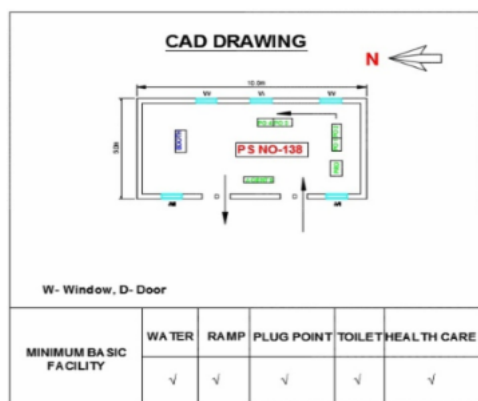

নির্বাচক নিবন্ধন আধিকারিকের স্বাক্ষর

Nazri Naksha

Google Map View

Polling Station Building Front View

Polling Station Front View

Cad View

Key MAP View

1 নাম : অপর্ণা চিকা বরাসিক স্বামীর নাম: বীরেন মুন্ডা বাড়ির নং : এন0236 বয়স : 33 লিঙ্গ : মহিলা	NFH1975820 ফটো উপলব্ধ	2 নাম : সুজাতা উরাও পিতার নাম: অবিলাশ উরাও বাড়ির নং : এন0235 বয়স : 25 লিঙ্গ : মহিলা	NFH1975721 ফটো উপলব্ধ	3 নাম : সুসীতা মুন্ডা পিতার নাম: সুরেন্দর মুন্ডা বাড়ির নং : N0236 বয়স : 24 লিঙ্গ : মহিলা	NFH2084390 ফটো উপলব্ধ
4 নাম : সাবিত্রী চিকা বরাসিক স্বামীর নাম: দীপক বরাসিক বাড়ির নং : এন0224 বয়স : 32 লিঙ্গ : মহিলা	NFH1975580 ফটো উপলব্ধ	5 নাম : অনুরাগ চিকা বরাসিক পিতার নাম: অনিল চিকা বরাসিক বাড়ির নং : এন0225 বয়স : 26 লিঙ্গ : পুরুষ	NFH1975556 ফটো উপলব্ধ	6 নাম : সাবিত্রী ওরাংর স্বামীর নাম: দীপক ওরাংর বাড়ির নং : এন0182 বয়স : 48 লিঙ্গ : মহিলা	NFH1975812 ফটো উপলব্ধ
7 নাম : সুনীতা বরাসিক স্বামীর নাম: রবীন্দ্র বরাসিক বাড়ির নং : 82 বয়স : 41 লিঙ্গ : মহিলা	MFW2314896 ফটো উপলব্ধ	8 নাম : কিশোর অশোর পিতার নাম: জাকলো আশোর বাড়ির নং : এন0218 বয়স : 25 লিঙ্গ : পুরুষ	NFH1975366 ফটো উপলব্ধ	9 নাম : মোসুমি অসুর পিতার নাম: সীতারাম অসুর বাড়ির নং : N0178 বয়স : 24 লিঙ্গ : মহিলা	NFH2084408 ফটো উপলব্ধ
10 নাম : সাহিল অসুর পিতার নাম: দীপক অসুর বাড়ির নং : N0226 বয়স : 24 লিঙ্গ : পুরুষ	NFH2084374 ফটো উপলব্ধ	11 নাম : পুষ্পা অসুর পিতার নাম: সুকমান অসুর বাড়ির নং : N0216 বয়স : 24 লিঙ্গ : মহিলা	NFH2084416 ফটো উপলব্ধ	12 নাম : সুরজ অসুর পিতার নাম: আউপ অসুর বাড়ির নং : এন0160 বয়স : 26 লিঙ্গ : পুরুষ	NFH1975093 ফটো উপলব্ধ
13 নাম : মঞ্জু আসুর পিতার নাম: অরুণ আসুর বাড়ির নং : এন0160 বয়স : 29 লিঙ্গ : মহিলা	NFH1975101 ফটো উপলব্ধ	14 নাম : সুরজ উরাও পিতার নাম: বাবুলাল উরাও বাড়ির নং : n0048 বয়স : 48 লিঙ্গ : পুরুষ	MFW2682409 ফটো উপলব্ধ	15 নাম : অনিল উরাও পিতার নাম: নারায়ন উরাও বাড়ির নং : n0025 বয়স : 41 লিঙ্গ : পুরুষ	NFH1146976 ফটো উপলব্ধ
16 নাম : শিশান্ত উরাও মায়ের নাম: বিশো উরাও বাড়ির নং : n0101 বয়স : 26 লিঙ্গ : পুরুষ	NFH1944628 ফটো উপলব্ধ	17 নাম : মিনু উরাও স্বামীর নাম: দুর্গা উরাও বাড়ির নং : n0101 বয়স : 72 লিঙ্গ : মহিলা	WB/02/016/606375 ফটো উপলব্ধ	18 নাম : শংকর উরাও পিতার নাম: মংকু উরাও বাড়ির নং : n0059 বয়স : 79 লিঙ্গ : পুরুষ	MFW1022730 ফটো উপলব্ধ
19 নাম : রাজিব উরাও পিতার নাম: বধরাম উরাও বাড়ির নং : N0067 বয়স : 28 লিঙ্গ : পুরুষ	NFH1855147 ফটো উপলব্ধ	20 নাম : সুভম উরাও পিতার নাম: বিণ্ডু উরাও বাড়ির নং : N0101 বয়স : 30 লিঙ্গ : পুরুষ	NFH1855089 ফটো উপলব্ধ	21 নাম : শ্রী উরাও পিতার নাম: বংকু উরাও বাড়ির নং : n0052 বয়স : 40 লিঙ্গ : পুরুষ	MFW2552735 ফটো উপলব্ধ
22 নাম : বৃথুয়া উরাও পিতার নাম: ফাণ্ডুয়া উরাও বাড়ির নং : n0053 বয়স : 65 লিঙ্গ : পুরুষ	WB/02/016/606592 ফটো উপলব্ধ	23 নাম : বিশাখা উরাও পিতার নাম: ঘুরান উরাও বাড়ির নং : এন0198 বয়স : 25 লিঙ্গ : মহিলা	NFH1975606 ফটো উপলব্ধ	24 নাম : সুরেন উরাও পিতার নাম: বাবুলাল উরাও বাড়ির নং : n0048 বয়স : 46 লিঙ্গ : পুরুষ	MFW2682391 ফটো উপলব্ধ
25 নাম : অশ্রিতা একা(উরাও) স্বামীর নাম: মোহন উরাও বাড়ির নং : n0027 বয়স : 40 লিঙ্গ : মহিলা	NFH1548288 ফটো উপলব্ধ	26 নাম : পিঙ্কু উরাও পিতার নাম: সোমা উরাও বাড়ির নং : n0025 বয়স : 26 লিঙ্গ : পুরুষ	NFH1950195 ফটো উপলব্ধ	27 নাম : মিনি সিং (উরাও) স্বামীর নাম: রজন উরাও বাড়ির নং : n0101 বয়স : 31 লিঙ্গ : মহিলা	NFH1944669 ফটো উপলব্ধ
28 নাম : অমিতা উরাও পিতার নাম: বৃথু উরাও বাড়ির নং : n0109 বয়স : 42 লিঙ্গ : মহিলা	MFW2552743 ফটো উপলব্ধ	29 নাম : কৃষ্ণা উরাও পিতার নাম: রবি উরাও বাড়ির নং : n0068 বয়স : 35 লিঙ্গ : পুরুষ	NFH1040591 ফটো উপলব্ধ	30 নাম : রবি উরাও পিতার নাম: মাহাতো উরাও বাড়ির নং : n0068 বয়স : 69 লিঙ্গ : পুরুষ	MFW2792786 ফটো উপলব্ধ