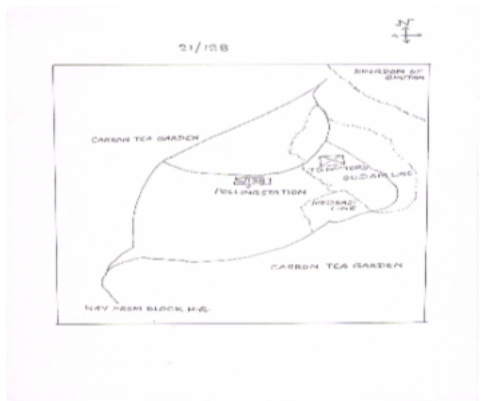

Nazri Naksha