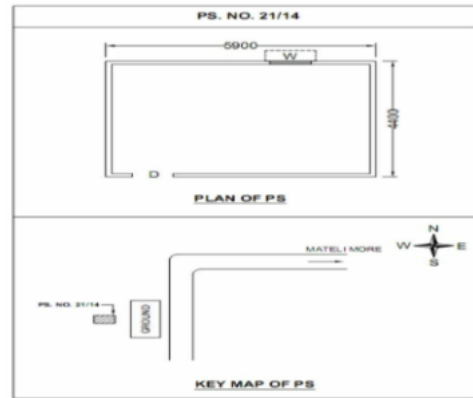

নির্বাচক নিবন্ধন আধিকারিকের স্বাক্ষর

Nazri Naksha

Google Map View

Polling Station Building Front View

Polling Station Front View

Cad View

Key MAP View

1 নাম : আলফাজ মিয়া পিতার নাম: আখতার মিয়া বাড়ির নং : এন0001 বয়স : 22 লিঙ্গ : পুরুষ	NFH2271880 ফটো উপলব্ধ	2 নাম : হাসান মিয়া পিতার নাম: সুভান মিয়া বাড়ির নং : n0001 বয়স : 50 লিঙ্গ : পুরুষ	WB/03/018/399044 ফটো উপলব্ধ	3 নাম : ফিরিজা খাতুন পিতার নাম: আহিদিয়ার বাড়ির নং : n0001 বয়স : 45 লিঙ্গ : মহিলা	DNF2392249 ফটো উপলব্ধ
4 নাম : আখতার মিয়া পিতার নাম: সুভান মিয়া বাড়ির নং : n0001 বয়স : 55 লিঙ্গ : পুরুষ	NFH2357523 ফটো উপলব্ধ	5 নাম : লুতফা খাতুন পিতার নাম: রসুল মিয়া বাড়ির নং : n0003 বয়স : 37 লিঙ্গ : মহিলা	DNF2691764 ফটো উপলব্ধ	6 নাম : রাখী বাড়াইক স্বামীর নাম: রশেদ মিয়া বাড়ির নং : এন0001 বয়স : 24 লিঙ্গ : মহিলা	NFH2325108 ফটো উপলব্ধ
7 নাম : রসেদ মিয়া পিতার নাম: হাসান মিয়া বাড়ির নং : n0001 বয়স : 28 লিঙ্গ : পুরুষ	NFH1714161 ফটো উপলব্ধ	8 নাম : রহিমা খাতুন পিতার নাম: গুলাম রসুল মিয়া বাড়ির নং : n0003 বয়স : 33 লিঙ্গ : মহিলা	NFH1394816 ফটো উপলব্ধ	9 নাম : মুণিজা খাতুন স্বামীর নাম: আখতার মিয়া বাড়ির নং : n0001 বয়স : 49 লিঙ্গ : মহিলা	NFH2357515 ফটো উপলব্ধ
10 নাম : রোজিয়া খাতুন পিতার নাম: আখতার মিয়া বাড়ির নং : n0001 বয়স : 30 লিঙ্গ : মহিলা	NFH1498567 ফটো উপলব্ধ	11 নাম : হাসিনা খাতুন পিতার নাম: ইসমাইল মহঃ বাড়ির নং : n0002 বয়স : 43 লিঙ্গ : মহিলা	DNF2215812 ফটো উপলব্ধ	12 নাম : আসগর মিয়া পিতার নাম: সুভান মিয়া বাড়ির নং : n0001 বয়স : 66 লিঙ্গ : পুরুষ	WB/03/018/399671 ফটো উপলব্ধ
13 নাম : মোঃ সুলতান মিয়া পিতার নাম: মোঃ আকতার মিয়া বাড়ির নং : n0001 বয়স : 28 লিঙ্গ : পুরুষ	NFH1714146 ফটো উপলব্ধ	14 নাম : মোহাম্মদ সোহেল হুসেন মায়ের নাম: হাসিনা খাতুন বাড়ির নং : এন0002 বয়স : 21 লিঙ্গ : পুরুষ	NFH2344026 ফটো উপলব্ধ	15 নাম : সালমা খাতুন স্বামীর নাম: রসুল মিয়া বাড়ির নং : n0003 বয়স : 58 লিঙ্গ : মহিলা	WB/03/018/399547 ফটো উপলব্ধ
16 নাম : রুকসনা বেগম স্বামীর নাম: হানিফ মিয়া বাড়ির নং : n0001 বয়স : 35 লিঙ্গ : মহিলা	NFH1017698 ফটো উপলব্ধ	17 নাম : সাইনামদ মিয়া পিতার নাম: রসুল মিয়া বাড়ির নং : n0003 বয়স : 40 লিঙ্গ : পুরুষ	DNF2391381 ফটো উপলব্ধ	18 নাম : রসুল মিয়া পিতার নাম: জাহাঙ্গীর মিয়া বাড়ির নং : n0003 বয়স : 66 লিঙ্গ : পুরুষ	WB/03/018/399519 ফটো উপলব্ধ
19 নাম : চরু আসুর অন্যান্য: অতোআরী টোপ্পো বাড়ির নং : এন0029 বয়স : 65 লিঙ্গ : পুরুষ	NFH2257483 ফটো উপলব্ধ	20 নাম : এতোআরী টোপ্পো স্বামীর নাম: বিগা মিজ বাড়ির নং : n0029 বয়স : 60 লিঙ্গ : মহিলা	NFH2159291 ফটো উপলব্ধ	21 নাম : রেনু লোহার ইন্দোয়ার স্বামীর নাম: বিনোদ লোহার ইন্দোয়ার বাড়ির নং : n0006 বয়স : 36 লিঙ্গ : মহিলা	NFH1017672 ফটো উপলব্ধ
22 নাম : চাঁদনী নাইক পিতার নাম: জিৎসাই নাইক বাড়ির নং : n0006 বয়স : 36 লিঙ্গ : মহিলা	NFH1394956 ফটো উপলব্ধ	23 নাম : বিপাশা উরাও মায়ের নাম: রাস্মী উরাও বাড়ির নং : N0007 বয়স : 27 লিঙ্গ : মহিলা	NFH1820059 ফটো উপলব্ধ	24 নাম : বিনোদ ইন্দুয়ার পিতার নাম: কন্দু ইন্দুয়ার বাড়ির নং : n0006 বয়স : 39 লিঙ্গ : পুরুষ	DNF2691889 ফটো উপলব্ধ
25 নাম : গৌরী ইন্দোয়ার স্বামীর নাম: কন্দু ইন্দোয়ার বাড়ির নং : n0006 বয়স : 61 লিঙ্গ : মহিলা	WB/03/018/399294 ফটো উপলব্ধ	26 নাম : বিশাল উরাও পিতার নাম: কিশান উরাও বাড়ির নং : 303 বয়স : 36 লিঙ্গ : পুরুষ	NFH1090505 ফটো উপলব্ধ	27 নাম : রাষ্ট্রী উরাও স্বামীর নাম: ফাণ্ড উরাও বাড়ির নং : n0007 বয়স : 56 লিঙ্গ : মহিলা	WB/03/018/399771 ফটো উপলব্ধ
28 নাম : হেমন্তী উরাও পিতার নাম: কিশান উরাও বাড়ির নং : n0094 বয়স : 38 লিঙ্গ : মহিলা	DNF2698488 ফটো উপলব্ধ	29 নাম : দশরথ একা পিতার নাম: সুশীল একা বাড়ির নং : n0085 বয়স : 49 লিঙ্গ : পুরুষ	WB/03/018/399836 ফটো উপলব্ধ	30 নাম : রবীন একা পিতার নাম: ভীম একা বাড়ির নং : n0012 বয়স : 38 লিঙ্গ : পুরুষ	DNF2612166 ফটো উপলব্ধ