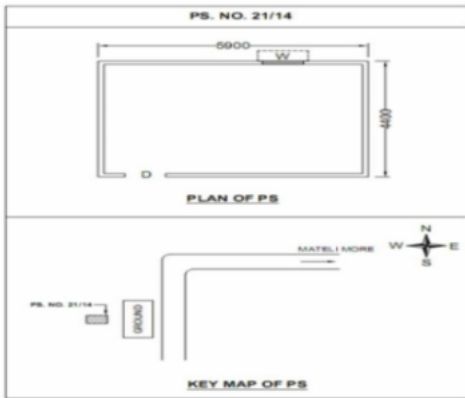

নির্বাচক নিবন্ধন আধিকারিকের স্বাক্ষর

Nazri Naksha

Google Map View

Polling Station Building Front View

Polling Station Front View

Cad View

Key MAP View

1 নাম : আলফাজ মিয়া পিতার নাম: আখতার মিয়া বাড়ির নং : এন0001 বয়স : 22 লিঙ্গ : পুরুষ	NFH2271880 ফটো উপলব্ধ	2 নাম : হাসান মিয়া পিতার নাম: সুভান মিয়া বাড়ির নং : n0001 বয়স : 50 লিঙ্গ : পুরুষ	WB/03/018/399044 ফটো উপলব্ধ	3 নাম : ফিরিজা খাতুন পিতার নাম: আহিদিয়ার বাড়ির নং : n0001 বয়স : 45 লিঙ্গ : মহিলা	DNF2392249 ফটো উপলব্ধ
4 নাম : আখতার মিয়া পিতার নাম: সুভান মিয়া বাড়ির নং : n0001 বয়স : 55 লিঙ্গ : পুরুষ	NFH2357523 ফটো উপলব্ধ	5 নাম : লুতফা খাতুন পিতার নাম: রসুল মিয়া বাড়ির নং : n0003 বয়স : 37 লিঙ্গ : মহিলা	DNF2691764 ফটো উপলব্ধ	6 নাম : রাখী বাড়াইক স্বামীর নাম: রশেদ মিয়া বাড়ির নং : এন0001 বয়স : 24 লিঙ্গ : মহিলা	NFH2325108 ফটো উপলব্ধ
7 নাম : রসেদ মিয়া পিতার নাম: হাসান মিয়া বাড়ির নং : n0001 বয়স : 28 লিঙ্গ : পুরুষ	NFH1714161 ফটো উপলব্ধ	8 নাম : রহিমা খাতুন পিতার নাম: গুলাম রসুল মিয়া বাড়ির নং : n0003 বয়স : 33 লিঙ্গ : মহিলা	NFH1394816 ফটো উপলব্ধ	9 নাম : মুণিজা খাতুন স্বামীর নাম: আখতার মিয়া বাড়ির নং : n0001 বয়স : 49 লিঙ্গ : মহিলা	NFH2357515 ফটো উপলব্ধ
10 নাম : রোজিয়া খাতুন পিতার নাম: আখতার মিয়া বাড়ির নং : n0001 বয়স : 30 লিঙ্গ : মহিলা	NFH1498567 ফটো উপলব্ধ	11 নাম : হাসিনা খাতুন পিতার নাম: ইসমাইল মহঃ বাড়ির নং : n0002 বয়স : 43 লিঙ্গ : মহিলা	DNF2215812 ফটো উপলব্ধ	12 নাম : আসগর মিয়া পিতার নাম: সুভান মিয়া বাড়ির নং : n0001 বয়স : 66 লিঙ্গ : পুরুষ	WB/03/018/399671 ফটো উপলব্ধ
13 নাম : মোঃ সুলতান মিয়া পিতার নাম: মোঃ আকতার মিয়া বাড়ির নং : n0001 বয়স : 28 লিঙ্গ : পুরুষ	NFH1714146 ফটো উপলব্ধ	14 নাম : মোহাম্মদ সোহেল হুসেন মায়ের নাম: হাসিনা খাতুন বাড়ির নং : এন0002 বয়স : 21 লিঙ্গ : পুরুষ	NFH2344026 ফটো উপলব্ধ	15 নাম : সালমা খাতুন স্বামীর নাম: রসুল মিয়া বাড়ির নং : n0003 বয়স : 58 লিঙ্গ : মহিলা	WB/03/018/399547 ফটো উপলব্ধ
16 নাম : রুকসনা বেগম স্বামীর নাম: হানিফ মিয়া বাড়ির নং : n0001 বয়স : 35 লিঙ্গ : মহিলা	NFH1017698 ফটো উপলব্ধ	17 নাম : সাইনামদ মিয়া পিতার নাম: রসুল মিয়া বাড়ির নং : n0003 বয়স : 40 লিঙ্গ : পুরুষ	DNF2391381 ফটো উপলব্ধ	18 নাম : রসুল মিয়া পিতার নাম: জাহাঙ্গীর মিয়া বাড়ির নং : n0003 বয়স : 66 লিঙ্গ : পুরুষ	WB/03/018/399519 ফটো উপলব্ধ
19 নাম : চরু আসুর অন্যান্য: অতোআরী টোপ্পো বাড়ির নং : এন0029 বয়স : 65 লিঙ্গ : পুরুষ	NFH2257483 ফটো উপলব্ধ	20 নাম : এতোআরী টোপ্পো স্বামীর নাম: বিগা মিজ বাড়ির নং : n0029 বয়স : 60 লিঙ্গ : মহিলা	NFH2159291 ফটো উপলব্ধ	21 নাম : রেনু লোহার ইন্দোয়ার স্বামীর নাম: বিনোদ লোহার ইন্দোয়ার বাড়ির নং : n0006 বয়স : 36 লিঙ্গ : মহিলা	NFH1017672 ফটো উপলব্ধ
22 নাম : চাঁদনী নাইক পিতার নাম: জিৎসাই নাইক বাড়ির নং : n0006 বয়স : 36 লিঙ্গ : মহিলা	NFH1394956 ফটো উপলব্ধ	23 নাম : বিপাশা উরাও মায়ের নাম: রাস্মী উরাও বাড়ির নং : N0007 বয়স : 27 লিঙ্গ : মহিলা	NFH1820059 ফটো উপলব্ধ	24 নাম : বিনোদ ইন্দুয়ার পিতার নাম: কন্দু ইন্দুয়ার বাড়ির নং : n0006 বয়স : 39 লিঙ্গ : পুরুষ	DNF2691889 ফটো উপলব্ধ
25 নাম : গৌরী ইন্দোয়ার স্বামীর নাম: কন্দু ইন্দোয়ার বাড়ির নং : n0006 বয়স : 61 লিঙ্গ : মহিলা	WB/03/018/399294 ফটো উপলব্ধ	26 নাম : বিশাল উরাও পিতার নাম: কিশান উরাও বাড়ির নং : 303 বয়স : 36 লিঙ্গ : পুরুষ	NFH1090505 ফটো উপলব্ধ	27 নাম : রাষ্ট্রী উরাও স্বামীর নাম: ফাণ্ড উরাও বাড়ির নং : n0007 বয়স : 56 লিঙ্গ : মহিলা	WB/03/018/399771 ফটো উপলব্ধ
28 নাম : হেমন্তী উরাও পিতার নাম: কিশান উরাও বাড়ির নং : n0094 বয়স : 38 লিঙ্গ : মহিলা	DNF2698488 ফটো উপলব্ধ	29 নাম : দশরথ একা পিতার নাম: সুশীল একা বাড়ির নং : n0085 বয়স : 49 লিঙ্গ : পুরুষ	WB/03/018/399836 ফটো উপলব্ধ	30 নাম : রবীন একা পিতার নাম: ভীম একা বাড়ির নং : n0012 বয়স : 38 লিঙ্গ : পুরুষ	DNF2612166 ফটো উপলব্ধ