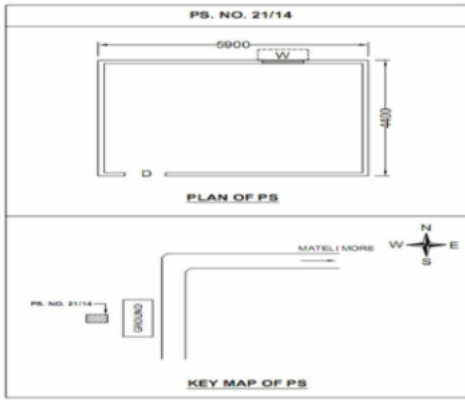

Nazri Naksha