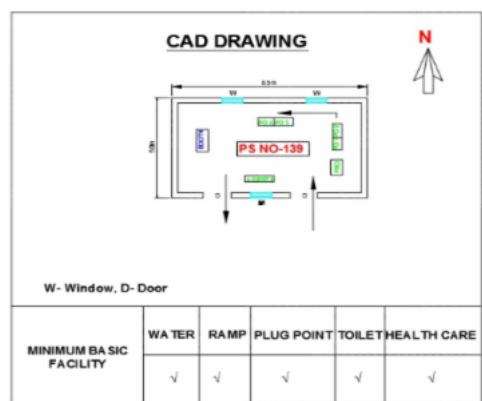

নির্বাচক নিবন্ধন আধিকারিকের স্বাক্ষর

Nazri Naksha

Google Map View

Polling Station Building Front View

Polling Station Front View

Cad View

Key MAP View

1 নাম : কুনাল উরাও পিতার নাম: রামনাথ উরাও বাড়ির নং : N0058 বয়স : 24 লিঙ্গ : পুরুষ	NFH2084762 ফটো উপলব্ধ	2 নাম : নমিতা ওরাং পিতার নাম: রবি ওরাং বাড়ির নং : এন0142 বয়স : 25 লিঙ্গ : পুরুষ	NFH1976372 ফটো উপলব্ধ	3 নাম : উর্মিলা ভূজেল স্বামীর নাম: রবিন ছেত্রি বাড়ির নং : n0002 বয়স : 54 লিঙ্গ : মহিলা	WB/02/016/609155 ফটো উপলব্ধ
4 নাম : কুন্দন মূর্মু পিতার নাম: জিত মূর্মু বাড়ির নং : এন0204 বয়স : 50 লিঙ্গ : পুরুষ	NFH1977230 ফটো উপলব্ধ	5 নাম : প্রীতি রজাক পিতার নাম: কৃষ্ণ মুরারী রজাক বাড়ির নং : এন0058 বয়স : 25 লিঙ্গ : মহিলা	NFH1977156 ফটো উপলব্ধ	Q 6 নাম : বিষ্ণু কামি পিতার নাম: মন বাহাদুর কামি বাড়ির নং : এন0056 বয়স : 27 লিঙ্গ : পুরুষ	NFH1977008 ফটো উপলব্ধ
7 নাম : লক্ষ্মী মারান্ডি স্বামীর নাম: সাইমন সংথল বাড়ির নং : এন0204 বয়স : 33 লিঙ্গ : মহিলা	NFH1976489 ফটো উপলব্ধ	8 নাম : সুজলা তিরকে পিতার নাম: কৈলাশ তিরকে বাড়ির নং : এন0187 বয়স : 25 লিঙ্গ : মহিলা	NFH1976331 ফটো উপলব্ধ	9 নাম : নেহান্তি লাকরা পিতার নাম: সিব কুমার লাকরা বাড়ির নং : না বয়স : 25 লিঙ্গ : পুরুষ	NFH1976315 ফটো উপলব্ধ
10 নাম : সূচিতা ওরাং স্বামীর নাম: রোহিত ওরাং বাড়ির নং : এন0072 বয়স : 31 লিঙ্গ : মহিলা	NFH1976562 ফটো উপলব্ধ	11 নাম : উম্মীত মুরম্জ পিতার নাম: হ্যারি মুরম্জ বাড়ির নং : এন0184 বয়স : 28 লিঙ্গ : পুরুষ	NFH1976869 ফটো উপলব্ধ	12 নাম : রূপনা টুডু স্বামীর নাম: অজিত টুডু বাড়ির নং : এন0154 বয়স : 34 লিঙ্গ : মহিলা	NFH1976992 ফটো উপলব্ধ
13 নাম : বিপতি কুজুর পিতার নাম: চারু কুজুর বাড়ির নং : এন0061 বয়স : 26 লিঙ্গ : মহিলা	NFH1976554 ফটো উপলব্ধ	14 নাম : প্রবিন ছেত্রি পিতার নাম: রবিন ছেত্রি বাড়ির নং : n0002 বয়স : 37 লিঙ্গ : পুরুষ	NFH1147263 ফটো উপলব্ধ	15 নাম : পূজা ওরাও পিতার নাম: হরিলাল ওরাও বাড়ির নং : n0035 বয়স : 29 লিঙ্গ : মহিলা	NFH1757442 ফটো উপলব্ধ
16 নাম : হরিলাল উরাও পিতার নাম: সুখলাল উরাও বাড়ির নং : n0035 বয়স : 59 লিঙ্গ : পুরুষ	WB/02/016/609831 ফটো উপলব্ধ	17 নাম : সুরেশ উরাও পিতার নাম: তুলারাম উরাও বাড়ির নং : n0032 বয়স : 40 লিঙ্গ : পুরুষ	MFV2902245 ফটো উপলব্ধ	18 নাম : সুমন উরাও পিতার নাম: কমল উরাও বাড়ির নং : n0028 বয়স : 32 লিঙ্গ : মহিলা	NFH1441161 ফটো উপলব্ধ
19 নাম : বালী লাকরা পিতার নাম: তুলারাম লাকরা বাড়ির নং : n0032 বয়স : 44 লিঙ্গ : পুরুষ	MFV2301562 ফটো উপলব্ধ	20 নাম : মিন্টু উরাও পিতার নাম: রুদ্র বাহাদুর উরাও বাড়ির নং : n0027 বয়স : 33 লিঙ্গ : পুরুষ	NFH1327790 ফটো উপলব্ধ	21 নাম : রাজিব উরাও পিতার নাম: রুদ্র বাহাদুর উরাও বাড়ির নং : n0027 বয়স : 35 লিঙ্গ : পুরুষ	NFH1147164 ফটো উপলব্ধ
22 নাম : মনিতা টিগ্গা স্বামীর নাম: আকাশ ওরাও বাড়ির নং : এন0036 বয়স : 28 লিঙ্গ : মহিলা	NFH1976653 ফটো উপলব্ধ	23 নাম : রতিরাম মিজ পিতার নাম: চারোয়া মিজ বাড়ির নং : n0036 বয়স : 40 লিঙ্গ : পুরুষ	MFV2683092 ফটো উপলব্ধ	24 নাম : সপনা উরাও স্বামীর নাম: চারোয়া উরাও বাড়ির নং : n0036 বয়স : 70 লিঙ্গ : মহিলা	WB/02/016/609298 ফটো উপলব্ধ
25 নাম : সুনীতা উরাও স্বামীর নাম: রবিন উরাও বাড়ির নং : n0033 বয়স : 48 লিঙ্গ : মহিলা	MFV2554822 ফটো উপলব্ধ	26 নাম : সুরজ উরাও পিতার নাম: তুলারাম উরাও বাড়ির নং : n0032 বয়স : 46 লিঙ্গ : পুরুষ	MFV2902278 ফটো উপলব্ধ	27 নাম : জিরা উরাও(কাছুয়া) স্বামীর নাম: পঞ্চন কাছুয়া বাড়ির নং : n0012 বয়স : 35 লিঙ্গ : মহিলা	NFH1105030 ফটো উপলব্ধ
28 নাম : ফুলমন্তী উরাও স্বামীর নাম: মোটে উরাও বাড়ির নং : n0030 বয়স : 43 লিঙ্গ : মহিলা	NFH1040674 ফটো উপলব্ধ	29 নাম : সপনা কাছুয়া স্বামীর নাম: ভাদু কাছুয়া বাড়ির নং : n0014 বয়স : 58 লিঙ্গ : মহিলা	WB/02/016/609498 ফটো উপলব্ধ	30 নাম : সুগি সাওতাল পিতার নাম: বিষ্ণু সাওতাল বাড়ির নং : n0012 বয়স : 38 লিঙ্গ : মহিলা	NFH1147305 ফটো উপলব্ধ