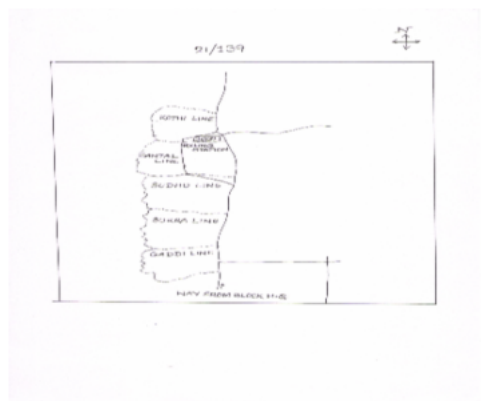

নির্বাচক নিবন্ধন আধিকারিকের স্বাক্ষর

Nazri Naksha

Google Map View

Polling Station Building Front View

Polling Station Front View

Cad View

Key MAP View

1 নাম : কুনাল উরাও পিতার নাম: রামনাথ উরাও বাড়ির নং : N0058 বয়স : 24 লিঙ্গ : পুরুষ	NFH2084762 ফটো উপলব্ধ	2 নাম : নমিতা ওরাং পিতার নাম: রবি ওরাং বাড়ির নং : এন0142 বয়স : 25 লিঙ্গ : পুরুষ	NFH1976372 ফটো উপলব্ধ	3 নাম : উর্মিলা ভূজেল স্বামীর নাম: রবিন ছেত্রি বাড়ির নং : n0002 বয়স : 54 লিঙ্গ : মহিলা	WB/02/016/609155 ফটো উপলব্ধ
4 নাম : কুন্দন মূর্মু পিতার নাম: জিত মূর্মু বাড়ির নং : এন0204 বয়স : 50 লিঙ্গ : পুরুষ	NFH1977230 ফটো উপলব্ধ	5 নাম : প্রীতি রজাক পিতার নাম: কৃষ্ণ মুরারী রজাক বাড়ির নং : এন0058 বয়স : 25 লিঙ্গ : মহিলা	NFH1977156 ফটো উপলব্ধ	Q 6 নাম : বিষ্ণু কামি পিতার নাম: মন বাহাদুর কামি বাড়ির নং : এন0056 বয়স : 27 লিঙ্গ : পুরুষ	NFH1977008 ফটো উপলব্ধ
7 নাম : লক্ষ্মী মারান্ডি স্বামীর নাম: সাইমন সংথল বাড়ির নং : এন0204 বয়স : 33 লিঙ্গ : মহিলা	NFH1976489 ফটো উপলব্ধ	8 নাম : সুজলা তিরকে পিতার নাম: কৈলাশ তিরকে বাড়ির নং : এন0187 বয়স : 25 লিঙ্গ : মহিলা	NFH1976331 ফটো উপলব্ধ	9 নাম : নেহান্তি লাকরা পিতার নাম: সিব কুমার লাকরা বাড়ির নং : না বয়স : 25 লিঙ্গ : পুরুষ	NFH1976315 ফটো উপলব্ধ
10 নাম : সূচিতা ওরাং স্বামীর নাম: রোহিত ওরাং বাড়ির নং : এন0072 বয়স : 31 লিঙ্গ : মহিলা	NFH1976562 ফটো উপলব্ধ	11 নাম : উম্মীত মুরম্জ পিতার নাম: হ্যারি মুরম্জ বাড়ির নং : এন0184 বয়স : 28 লিঙ্গ : পুরুষ	NFH1976869 ফটো উপলব্ধ	12 নাম : রূপনা টুডু স্বামীর নাম: অজিত টুডু বাড়ির নং : এন0154 বয়স : 34 লিঙ্গ : মহিলা	NFH1976992 ফটো উপলব্ধ
13 নাম : বিপতি কুজুর পিতার নাম: চারু কুজুর বাড়ির নং : এন0061 বয়স : 26 লিঙ্গ : মহিলা	NFH1976554 ফটো উপলব্ধ	14 নাম : প্রবিন ছেত্রি পিতার নাম: রবিন ছেত্রি বাড়ির নং : n0002 বয়স : 37 লিঙ্গ : পুরুষ	NFH1147263 ফটো উপলব্ধ	15 নাম : পূজা ওরাও পিতার নাম: হরিলাল ওরাও বাড়ির নং : n0035 বয়স : 29 লিঙ্গ : মহিলা	NFH1757442 ফটো উপলব্ধ
16 নাম : হরিলাল উরাও পিতার নাম: সুখলাল উরাও বাড়ির নং : n0035 বয়স : 59 লিঙ্গ : পুরুষ	WB/02/016/609831 ফটো উপলব্ধ	17 নাম : সুরেশ উরাও পিতার নাম: তুলারাম উরাও বাড়ির নং : n0032 বয়স : 40 লিঙ্গ : পুরুষ	MFV2902245 ফটো উপলব্ধ	18 নাম : সুমন উরাও পিতার নাম: কমল উরাও বাড়ির নং : n0028 বয়স : 32 লিঙ্গ : মহিলা	NFH1441161 ফটো উপলব্ধ
19 নাম : বালী লাকরা পিতার নাম: তুলারাম লাকরা বাড়ির নং : n0032 বয়স : 44 লিঙ্গ : পুরুষ	MFV2301562 ফটো উপলব্ধ	20 নাম : মিন্টু উরাও পিতার নাম: রুদ্র বাহাদুর উরাও বাড়ির নং : n0027 বয়স : 33 লিঙ্গ : পুরুষ	NFH1327790 ফটো উপলব্ধ	21 নাম : রাজিব উরাও পিতার নাম: রুদ্র বাহাদুর উরাও বাড়ির নং : n0027 বয়স : 35 লিঙ্গ : পুরুষ	NFH1147164 ফটো উপলব্ধ
22 নাম : মনিতা টিগ্গা স্বামীর নাম: আকাশ ওরাও বাড়ির নং : এন0036 বয়স : 28 লিঙ্গ : মহিলা	NFH1976653 ফটো উপলব্ধ	23 নাম : রতিরাম মিজ পিতার নাম: চারোয়া মিজ বাড়ির নং : n0036 বয়স : 40 লিঙ্গ : পুরুষ	MFV2683092 ফটো উপলব্ধ	24 নাম : সপনা উরাও স্বামীর নাম: চারোয়া উরাও বাড়ির নং : n0036 বয়স : 70 লিঙ্গ : মহিলা	WB/02/016/609298 ফটো উপলব্ধ
25 নাম : সুনীতা উরাও স্বামীর নাম: রবিন উরাও বাড়ির নং : n0033 বয়স : 48 লিঙ্গ : মহিলা	MFV2554822 ফটো উপলব্ধ	26 নাম : সুরজ উরাও পিতার নাম: তুলারাম উরাও বাড়ির নং : n0032 বয়স : 46 লিঙ্গ : পুরুষ	MFV2902278 ফটো উপলব্ধ	27 নাম : জিরা উরাও(কাছুয়া) স্বামীর নাম: পঞ্চন কাছুয়া বাড়ির নং : n0012 বয়স : 35 লিঙ্গ : মহিলা	NFH1105030 ফটো উপলব্ধ
28 নাম : ফুলমন্তী উরাও স্বামীর নাম: মোটে উরাও বাড়ির নং : n0030 বয়স : 43 লিঙ্গ : মহিলা	NFH1040674 ফটো উপলব্ধ	29 নাম : সপনা কাছুয়া স্বামীর নাম: ভাদু কাছুয়া বাড়ির নং : n0014 বয়স : 58 লিঙ্গ : মহিলা	WB/02/016/609498 ফটো উপলব্ধ	30 নাম : সুগি সাওতাল পিতার নাম: বিষ্ণু সাওতাল বাড়ির নং : n0012 বয়স : 38 লিঙ্গ : মহিলা	NFH1147305 ফটো উপলব্ধ