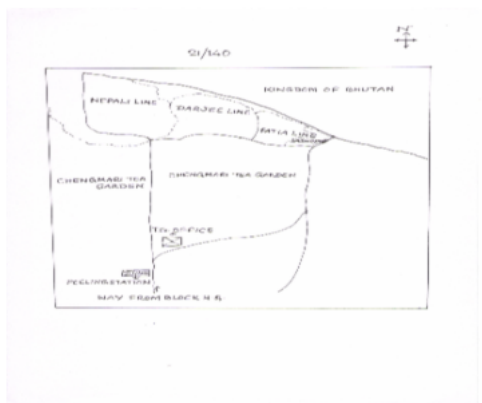

Nazri Naksha