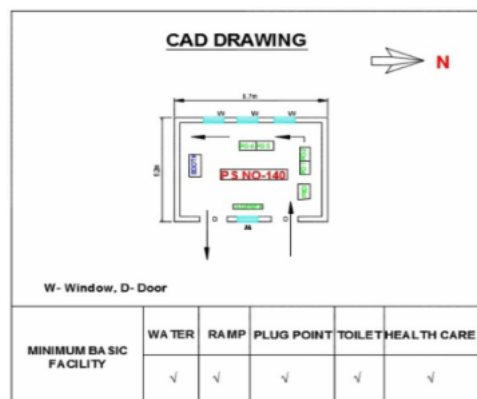

নির্বাচক নিবন্ধন আধিকারিকের স্বাক্ষর

Nazri Naksha

Google Map View

Polling Station Building Front View

Polling Station Front View

Cad View

Key MAP View

1 নাম : রচনা দাহল পিতার নাম: রাজন দাহল বাড়ির নং : এন0215 বয়স : 26 লিঙ্গ : মহিলা	NFH1967462	ফটো উপলব্ধ	Q 2 নাম : আনিশা ছেত্রী পিতার নাম: হরকা বাহাদুর ছেত্রী বাড়ির নং : এন0131 বয়স : 26 লিঙ্গ : মহিলা	NFH1967496	ফটো উপলব্ধ	3 নাম : সুস্মিতা ছেত্রী পিতার নাম: কাজিমন ছেত্রী বাড়ির নং : এন0085 বয়স : 25 লিঙ্গ : মহিলা	NFH1967454	ফটো উপলব্ধ
4 নাম : সৃজান বসনত পিতার নাম: হরি বাহাদুর বসনত বাড়ির নং : এন0104 বয়স : 27 লিঙ্গ : পুরুষ	NFH1967439	ফটো উপলব্ধ	5 নাম : সারদা তামাং পিতার নাম: বিক্রম তামাং বাড়ির নং : এন0173 বয়স : 25 লিঙ্গ : মহিলা	NFH1967421	ফটো উপলব্ধ	6 নাম : বাদল রায় পিতার নাম: দল বাহাদুর রায় বাড়ির নং : এন0100 বয়স : 25 লিঙ্গ : পুরুষ	NFH1967389	ফটো উপলব্ধ
7 নাম : অপেক্ষা বসনত পিতার নাম: হরি বাহাদুর বসনত বাড়ির নং : এন0104 বয়স : 25 লিঙ্গ : মহিলা	NFH1967520	ফটো উপলব্ধ	Q 8 নাম : রাজা রায় পিতার নাম: কাইলা রায় বাড়ির নং : এন0067 বয়স : 26 লিঙ্গ : পুরুষ	NFH1967538	ফটো উপলব্ধ	Q 9 নাম : অনুপ ছেত্রী পিতার নাম: হরকা বাহাদুর ছেত্রী বাড়ির নং : নু বয়স : 28 লিঙ্গ : পুরুষ	NFH1967488	ফটো উপলব্ধ
10 নাম : কেবিন ছেত্রী মায়ের নাম: অঞ্জু ছেত্রী বাড়ির নং : এন0051 বয়স : 29 লিঙ্গ : পুরুষ	NFH1967314	ফটো উপলব্ধ	11 নাম : নিশা রায় পিতার নাম: টেক বাহাদুর রায় বাড়ির নং : এন0270 বয়স : 26 লিঙ্গ : মহিলা	NFH1967330	ফটো উপলব্ধ	12 নাম : সুরেশ লাকড়া পিতার নাম: বৃনার্শ লাকড়া বাড়ির নং : n0030 বয়স : 32 লিঙ্গ : পুরুষ	NFH1328749	ফটো উপলব্ধ
13 নাম : অনীশা ওরাও পিতার নাম: অনিল ওরাও বাড়ির নং : এন0013 বয়স : 23 লিঙ্গ : মহিলা	NFH2248144	ফটো উপলব্ধ	14 নাম : পুলিত ওরাংর স্বামীর নাম: সিবুল ওরাংর বাড়ির নং : এন0029 বয়স : 21 লিঙ্গ : মহিলা	NFH2343291	ফটো উপলব্ধ	15 নাম : মনোজ উরাও পিতার নাম: মংগল উরাও বাড়ির নং : n0039 বয়স : 45 লিঙ্গ : পুরুষ	MFW1458140	ফটো উপলব্ধ
16 নাম : ববিতা কুজুর পিতার নাম: রাজু কুজুর বাড়ির নং : NO006 বয়স : 28 লিঙ্গ : মহিলা	NFH2085991	ফটো উপলব্ধ	17 নাম : লক্ষ্মী উরাও পিতার নাম: শীতল উরাও বাড়ির নং : n0039 বয়স : 24 লিঙ্গ : মহিলা	NFH2086148	ফটো উপলব্ধ	18 নাম : বৃনাস উরাও পিতার নাম: বিক্রম উরাও বাড়ির নং : n0030 বয়স : 59 লিঙ্গ : পুরুষ	WB/02/016/612435	ফটো উপলব্ধ
Q 19 নাম : দিকচা উরাও স্বামীর নাম: কার্তিক কুজুর বাড়ির নং : N0029 বয়স : 31 লিঙ্গ : মহিলা	NFH1855865	ফটো উপলব্ধ	20 নাম : রুকম উরাও পিতার নাম: মনু উরাও বাড়ির নং : N0020 বয়স : 28 লিঙ্গ : পুরুষ	NFH1856038	ফটো উপলব্ধ	21 নাম : ভোলা উরাও পিতার নাম: বিঘা উরাও বাড়ির নং : n0006 বয়স : 76 লিঙ্গ : পুরুষ	WB/02/016/612505	ফটো উপলব্ধ
22 নাম : কার্তিক উরাও মায়ের নাম: ফুলমুনি কুজুর বাড়ির নং : n0029 বয়স : 36 লিঙ্গ : পুরুষ	NFH1148196	ফটো উপলব্ধ	23 নাম : লিলাবতি কেরকেটা স্বামীর নাম: সন্দীপ কেরকেটা বাড়ির নং : n0016 বয়স : 59 লিঙ্গ : মহিলা	NFH2236040	ফটো উপলব্ধ	24 নাম : আশা কুজুর স্বামীর নাম: মনিল কুজুর বাড়ির নং : n0013 বয়স : 29 লিঙ্গ : মহিলা	NFH1758069	ফটো উপলব্ধ
25 নাম : রবিতা পান্না স্বামীর নাম: কৃষ্ণা পান্না বাড়ির নং : n0041 বয়স : 36 লিঙ্গ : মহিলা	NFH1658038	ফটো উপলব্ধ	26 নাম : অমৃত কুজুর স্বামীর নাম: কমল কুজুর বাড়ির নং : n0029 বয়স : 39 লিঙ্গ : মহিলা	NFH1247972	ফটো উপলব্ধ	27 নাম : বাসন্তী উরাও স্বামীর নাম: অনিল উরাও বাড়ির নং : n0013 বয়স : 45 লিঙ্গ : মহিলা	MFW2260610	ফটো উপলব্ধ
28 নাম : বিলো ওরাও স্বামীর নাম: সিতল ওরাও বাড়ির নং : n0039 বয়স : 44 লিঙ্গ : মহিলা	NFH1810522	ফটো উপলব্ধ	29 নাম : সৃজয় উরাও পিতার নাম: সিমন উরাও বাড়ির নং : n0007 বয়স : 40 লিঙ্গ : পুরুষ	MFW2903086	ফটো উপলব্ধ	30 নাম : প্রিয়শি উরাও পিতার নাম: লালু উরাও বাড়ির নং : N0011 বয়স : 29 লিঙ্গ : মহিলা	NFH1856103	ফটো উপলব্ধ