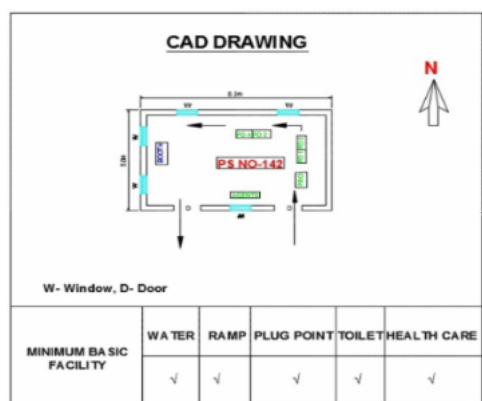

নির্বাচক নিবন্ধন আধিকারিকের স্বাক্ষর

Nazri Naksha

Google Map View

Polling Station Building Front View

Polling Station Front View

Cad View

Key MAP View

1 নাম : অসিত কুজুর পিতার নাম: ফিলি কুজুর বাড়ির নং : 420 বয়স : 36 লিঙ্গ : পুরুষ	NFH1149244 ফটো উপলব্ধ	2 নাম : লোকনাথ ওরাংর পিতার নাম: . বাড়ির নং : n0314 বয়স : 43 লিঙ্গ : পুরুষ	MFW1500115 ফটো উপলব্ধ	3 নাম : ডেলমায়া কুজুর (লামা) স্বামীর নাম: অসিত কুজুর বাড়ির নং : 420 বয়স : 37 লিঙ্গ : মহিলা	NFH1550235 ফটো উপলব্ধ
4 নাম : মন বাহাদুর লামা পিতার নাম: শ্রীম সিং লামা বাড়ির নং : 420 বয়স : 27 লিঙ্গ : পুরুষ	NFH2382331 ফটো উপলব্ধ	5 নাম : পুকার বিশ্বকর্মা পিতার নাম: খাকা বাহাদুর বিশ্বকর্মা বাড়ির নং : এন0083 বয়স : 28 লিঙ্গ : পুরুষ	NFH1967959 ফটো উপলব্ধ	6 নাম : মঞ্জলি কামী পিতার নাম: মদন কামী বাড়ির নং : এন0083 বয়স : 35 লিঙ্গ : মহিলা	SKW1144757 ফটো উপলব্ধ
7 নাম : বিজয় বিশ্বকর্মা পিতার নাম: খরকা বাহাদুর বিশ্বকর্মা বাড়ির নং : n0083 বয়স : 36 লিঙ্গ : পুরুষ	NFH1329127 ফটো উপলব্ধ	8 নাম : জয়শ্রী উরাও স্বামীর নাম: সুন্দর দাস উরাও বাড়ির নং : n0313 বয়স : 60 লিঙ্গ : মহিলা	MFW1457134 ফটো উপলব্ধ	9 নাম : সলমা কুজুর স্বামীর নাম: লোকনাথ উরাও বাড়ির নং : n0314 বয়স : 39 লিঙ্গ : মহিলা	NFH1658681 ফটো উপলব্ধ
10 নাম : ববিতা একা (ওরাও) স্বামীর নাম: রাম ওরাও বাড়ির নং : n0331 বয়স : 37 লিঙ্গ : মহিলা	MFW2898294 ফটো উপলব্ধ	11 নাম : প্রীতি ভেটওয়াল অধিকারী স্বামীর নাম: পূর্ণ অধিকারী বাড়ির নং : n0364 বয়স : 33 লিঙ্গ : মহিলা	NFH1931286 ফটো উপলব্ধ	12 নাম : অগাষ্টি উরাও স্বামীর নাম: পনচানন উরাও বাড়ির নং : n0337 বয়স : 35 লিঙ্গ : মহিলা	NFH1041136 ফটো উপলব্ধ
13 নাম : ধরমলাল উরাও পিতার নাম: ভাদে উরাও বাড়ির নং : n0026 বয়স : 40 লিঙ্গ : পুরুষ	MFW2684785 ফটো উপলব্ধ	14 নাম : গান্ধী উরাও স্বামীর নাম: বান্ধা উরাও বাড়ির নং : n0027 বয়স : 48 লিঙ্গ : মহিলা	MFW2261923 ফটো উপলব্ধ	15 নাম : অঞ্জলী উরাও স্বামীর নাম: রাজেশ উরাও বাড়ির নং : n0028 বয়স : 36 লিঙ্গ : মহিলা	NFH0573790 ফটো উপলব্ধ
16 নাম : গুল্লু ওরাও পিতার নাম: বন্দে ওরাও বাড়ির নং : n0214 বয়স : 31 লিঙ্গ : পুরুষ	NFH1658632 ফটো উপলব্ধ	17 নাম : কিশান উরাও পিতার নাম: বন্ধনা উরাও বাড়ির নং : n0178 বয়স : 43 লিঙ্গ : পুরুষ	MFW2684876 ফটো উপলব্ধ	18 নাম : করম লাল উরাও পিতার নাম: ভাদে উরাও বাড়ির নং : n0181 বয়স : 30 লিঙ্গ : পুরুষ	NFH1550185 ফটো উপলব্ধ
19 নাম : রোহিত ওরাংর পিতার নাম: পরা ওরাংর বাড়ির নং : 0048 বয়স : 23 লিঙ্গ : পুরুষ	NFH2278208 ফটো উপলব্ধ	20 নাম : গনেশ উরাও পিতার নাম: বন্ধু উরাও বাড়ির নং : n0010 বয়স : 68 লিঙ্গ : পুরুষ	WB/02/016/615670 ফটো উপলব্ধ	21 নাম : গৌরী উরাও পিতার নাম: বিরশা উরাও বাড়ির নং : এন0100 বয়স : 37 লিঙ্গ : মহিলা	MFW2802387 ফটো উপলব্ধ
22 নাম : অজিত উরাও পিতার নাম: ভাণ্ডারী উরাও বাড়ির নং : 091 বয়স : 50 লিঙ্গ : পুরুষ	WB/02/016/615592 ফটো উপলব্ধ	23 নাম : লীলায়তি উরাও স্বামীর নাম: অজিত উরাও বাড়ির নং : 091 বয়স : 49 লিঙ্গ : মহিলা	WB/02/016/615506 ফটো উপলব্ধ	24 নাম : সুরেশ উরাও পিতার নাম: সানিচারোয়া উরাও বাড়ির নং : 090 বয়স : 39 লিঙ্গ : পুরুষ	NFH1549963 ফটো উপলব্ধ
25 নাম : দীপক ওরাংর পিতার নাম: পিন্ধু ওরাংর বাড়ির নং : এন0049 বয়স : 25 লিঙ্গ : পুরুষ	NFH1967942 ফটো উপলব্ধ	26 নাম : সুলেখা ওরাও পিতার নাম: ধরমলাল ওরাংর বাড়ির নং : এন0047 বয়স : 25 লিঙ্গ : মহিলা	NFH1968031 ফটো উপলব্ধ	27 নাম : পঙ্কজ ওরাও পিতার নাম: রতনলাল ওরাও বাড়ির নং : n0022 বয়স : 29 লিঙ্গ : পুরুষ	NFH1658574 ফটো উপলব্ধ
28 নাম : বিহানী উরাও স্বামীর নাম: হাওড়া উরাও বাড়ির নং : n0025 বয়স : 53 লিঙ্গ : মহিলা	WB/02/016/615221 ফটো উপলব্ধ	29 নাম : জিতেন্দ্র উরাও পিতার নাম: দশাই উরাও বাড়ির নং : n0025 বয়স : 44 লিঙ্গ : পুরুষ	MFW1457183 ফটো উপলব্ধ	30 নাম : চিত্তা মুনি উরাও স্বামীর নাম: মানু উরাও বাড়ির নং : n0025 বয়স : 44 লিঙ্গ : মহিলা	NFH1329192 ফটো উপলব্ধ