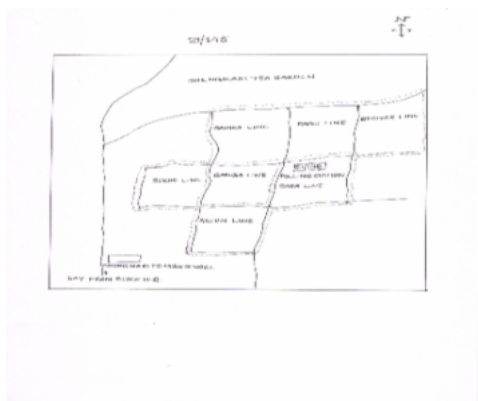

Nazri Naksha