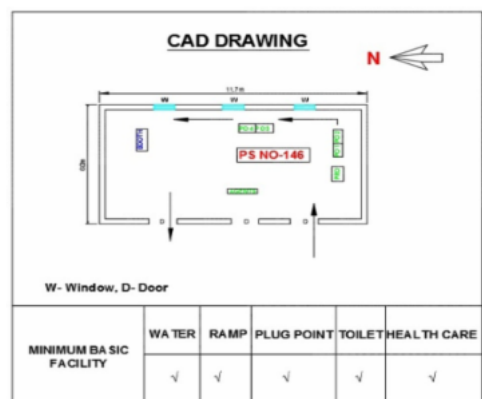

নির্বাচক নিবন্ধন আধিকারিকের স্বাক্ষর

Nazri Naksha

Google Map View

Polling Station Building Front View

Polling Station Front View

Cad View

Key MAP View

1 নাম : পুষ্প কুজুর পিতার নাম: করিয়ো কুজুর বাড়ির নং : এন0166 বয়স : 27 লিঙ্গ : মহিলা	NFH1968924 ফটো উপলব্ধ	2 নাম : সোনা টুডু পিতার নাম: মায়নো টুডু বাড়ির নং : এন0082 বয়স : 31 লিঙ্গ : পুরুষ	NFH1968916 ফটো উপলব্ধ	3 নাম : লিলাবতী অসুর স্বামীর নাম: কমল অসুর বাড়ির নং : 001 বয়স : 40 লিঙ্গ : মহিলা	NFH2171882 ফটো উপলব্ধ
4 নাম : আশিতা আসুর স্বামীর নাম: সমির আসুর বাড়ির নং : এন0037 বয়স : 32 লিঙ্গ : মহিলা	NFH2172781 ফটো উপলব্ধ	5 নাম : গীতা অসুর স্বামীর নাম: বিপতা অসুর বাড়ির নং : n0001 বয়স : 63 লিঙ্গ : মহিলা	WB/02/016/624013 ফটো উপলব্ধ	6 নাম : মুকেশ অসুর মায়ের নাম: বিপতা অসুর বাড়ির নং : n0001 বয়স : 43 লিঙ্গ : পুরুষ	MF2560415 ফটো উপলব্ধ
7 নাম : কুসুম অসুর স্বামীর নাম: শীমল অসুর বাড়ির নং : n0002 বয়স : 40 লিঙ্গ : মহিলা	NFH0587931 ফটো উপলব্ধ	8 নাম : কমল অসুর পিতার নাম: বিপতা অসুর বাড়ির নং : n0001 বয়স : 45 লিঙ্গ : পুরুষ	MF2686780 ফটো উপলব্ধ	9 নাম : নির্মল অসুর পিতার নাম: করমা অসুর বাড়ির নং : n0002 বয়স : 37 লিঙ্গ : পুরুষ	NFH1443324 ফটো উপলব্ধ
10 নাম : প্রিয়ঙ্কা অসুর পিতার নাম: অমল অসুর বাড়ির নং : 001 বয়স : 23 লিঙ্গ : মহিলা	NFH2171767 ফটো উপলব্ধ	11 নাম : শমির অসুর পিতার নাম: ছবিলাল অসুর বাড়ির নং : n0037 বয়স : 35 লিঙ্গ : পুরুষ	NFH1760222 ফটো উপলব্ধ	12 নাম : নাইহরি অসুর স্বামীর নাম: ছবিলাল অসুর বাড়ির নং : n0037 বয়স : 61 লিঙ্গ : মহিলা	WB/02/016/624130 ফটো উপলব্ধ
13 নাম : অমির অসুর পিতার নাম: ছবিলাল অসুর বাড়ির নং : n0037 বয়স : 30 লিঙ্গ : পুরুষ	NFH1659606 ফটো উপলব্ধ	14 নাম : বৃধমনিয়া অসুর স্বামীর নাম: করমা অসুর বাড়ির নং : n0002 বয়স : 67 লিঙ্গ : মহিলা	WB/02/016/624437 ফটো উপলব্ধ	15 নাম : ক্রান্তি অসুর পিতার নাম: বিমল অসুর বাড়ির নং : নং241 বয়স : 24 লিঙ্গ : মহিলা	NFH2098986 ফটো উপলব্ধ
16 নাম : করণ আশুর পিতার নাম: বিমল আশুর বাড়ির নং : এন0241 বয়স : 26 লিঙ্গ : পুরুষ	NFH1968866 ফটো উপলব্ধ	17 নাম : পনচন কেরকেটা পিতার নাম: বন্ধন কেরকেটা বাড়ির নং : n0017 বয়স : 31 লিঙ্গ : পুরুষ	NFH1659614 ফটো উপলব্ধ	18 নাম : বিনোদ কেরকেটা পিতার নাম: বন্ধন কেরকেটা বাড়ির নং : n0017 বয়স : 36 লিঙ্গ : পুরুষ	NFH1151380 ফটো উপলব্ধ
19 নাম : রুমিতা কেরকেটা স্বামীর নাম: বিনোদ কেরকেটা বাড়ির নং : n0017 বয়স : 28 লিঙ্গ : মহিলা	NFH1760198 ফটো উপলব্ধ	20 নাম : বন্ধন উরাও পিতার নাম: শুকা কেরকেটা বাড়ির নং : n0017 বয়স : 58 লিঙ্গ : পুরুষ	NFH2152296 ফটো উপলব্ধ	21 নাম : মংগ্রি উরীওন স্বামীর নাম: বংধন কেরকেটা বাড়ির নং : n0017 বয়স : 56 লিঙ্গ : মহিলা	NFH2152304 ফটো উপলব্ধ
22 নাম : জুনি ওরাও (কুজুর) স্বামীর নাম: বিজেশ কুজুর বাড়ির নং : n0006 বয়স : 34 লিঙ্গ : মহিলা	NFH1334242 ফটো উপলব্ধ	23 নাম : বিজেশ কুজুর পিতার নাম: জহিনা কুজুর বাড়ির নং : 0009 বয়স : 44 লিঙ্গ : পুরুষ	MF2560423 ফটো উপলব্ধ	24 নাম : বিজয় কুজুর পিতার নাম: জহিনা কুজুর বাড়ির নং : n0006 বয়স : 36 লিঙ্গ : পুরুষ	NFH0588046 ফটো উপলব্ধ
25 নাম : সোমারী উরাও (মুন্ডা) স্বামীর নাম: তুলসী মুন্ডা বাড়ির নং : n0039 বয়স : 56 লিঙ্গ : মহিলা	MF2907699 ফটো উপলব্ধ	26 নাম : জুশ্পিনা উরাও পন্না স্বামীর নাম: আকাশ পন্না বাড়ির নং : n0038 বয়স : 44 লিঙ্গ : মহিলা	MF2314342 ফটো উপলব্ধ	27 নাম : গুলশন বাঘোয়ার পিতার নাম: জয়রাজ বাঘোয়ার বাড়ির নং : n0162 বয়স : 33 লিঙ্গ : পুরুষ	NFH2098564 ফটো উপলব্ধ
28 নাম : সুনীতা ওরাংর মায়ের নাম: বুটনী ওরাংর বাড়ির নং : এন0162 বয়স : 34 লিঙ্গ : মহিলা	RIY1410901 ফটো উপলব্ধ	29 নাম : রাজিৎতা ওরাও পিতার নাম: চিন্ম ওরাও বাড়ির নং : এন0162 বয়স : 28 লিঙ্গ : মহিলা	NFH1968791 ফটো উপলব্ধ	30 নাম : প্রীতি ওরাও বাঘওয়ার স্বামীর নাম: সচিন বাঘোয়ার বাড়ির নং : 027 বয়স : 24 লিঙ্গ : মহিলা	NFH2171809 ফটো উপলব্ধ