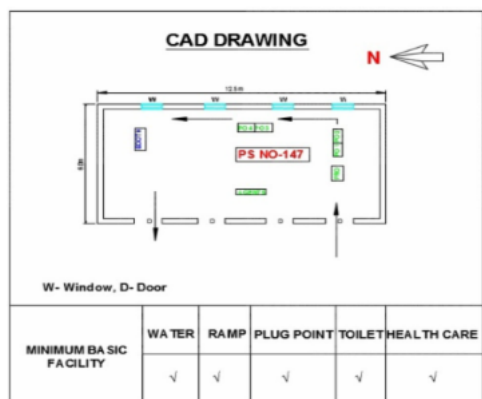

নির্বাচক নিবন্ধন আধিকারিকের স্বাক্ষর

Nazri Naksha

Google Map View

Polling Station Building Front View

Polling Station Front View

Cad View

Key MAP View

1	NFH2100444	ফটো উপলব্ধ	2	CGT2006948	ফটো উপলব্ধ	3	MFW0033357	ফটো উপলব্ধ
নাম : শুভম পিতার নাম: অমরনাথ সাহ বাড়ির নং : নং 202 বয়স : 25 লিঙ্গ : পুরুষ			নাম : গীতা ভগৎ (খালকো) স্বামীর নাম: শ্যামল খালকো বাড়ির নং : n0126 বয়স : 45 লিঙ্গ : মহিলা			নাম : বীজেই উরাও পিতার নাম: শিবু উরাও বাড়ির নং : n0112 বয়স : 52 লিঙ্গ : পুরুষ		
4	NFH1969070	ফটো উপলব্ধ	5	NFH2100535	ফটো উপলব্ধ	6	SKW1338946	ফটো উপলব্ধ
নাম : সাবির আনসারি পিতার নাম: নূর ইসলাম আনসারি বাড়ির নং : এন0130 বয়স : 25 লিঙ্গ : পুরুষ			নাম : যোগেশ মিজ পিতার নাম: ভাইয়ারাম মিজ বাড়ির নং : নং 156 বয়স : 26 লিঙ্গ : পুরুষ			নাম : নূর আলম পিতার নাম: আবুল হুসেন বাড়ির নং : এন0156 বয়স : 35 লিঙ্গ : পুরুষ		
7	NFH1152420	ফটো উপলব্ধ	8	NFH1152321	ফটো উপলব্ধ	9	NFH0593749	ফটো উপলব্ধ
নাম : সুকদেও লীলওয়ার মায়ের নাম: বীরসো ইন্দোয়ার বাড়ির নং : n0105 বয়স : 41 লিঙ্গ : পুরুষ			নাম : বৃধু লীলওয়ার পিতার নাম: সোমা লীলওয়ার বাড়ির নং : n0105 বয়স : 40 লিঙ্গ : পুরুষ			নাম : পিয়ারী উরাও স্বামীর নাম: বন্ধন কুজুর বাড়ির নং : n0014 বয়স : 48 লিঙ্গ : মহিলা		
10	WB/02/016/627449	ফটো উপলব্ধ	11	NFH2100501	ফটো উপলব্ধ	12	WB/02/016/627272	ফটো উপলব্ধ
নাম : কবিতা ইন্দুয়ার স্বামীর নাম: চরকু ইন্দুয়ার বাড়ির নং : n0002 বয়স : 57 লিঙ্গ : মহিলা			নাম : মিলন কুজুর পিতার নাম: বন্ধন কুজুর বাড়ির নং : নং 014 বয়স : 24 লিঙ্গ : পুরুষ			নাম : মংগরী ইন্দুয়ার স্বামীর নাম: ত্রিলোক ইন্দুয়ার বাড়ির নং : n0014 বয়স : 85 লিঙ্গ : মহিলা		
13	WB/02/016/627418	ফটো উপলব্ধ	14	WB/02/016/627336	ফটো উপলব্ধ	15	WB/02/016/627145	ফটো উপলব্ধ
নাম : চরকু ইন্দুয়ার পিতার নাম: সোমা ইন্দুয়ার বাড়ির নং : n0002 বয়স : 66 লিঙ্গ : পুরুষ			নাম : প্রমীলা উরাও স্বামীর নাম: বানু উরাও বাড়ির নং : n0005 বয়স : 66 লিঙ্গ : মহিলা			নাম : রীনা উরাও স্বামীর নাম: বন্ধু উরাও বাড়ির নং : n0080 বয়স : 60 লিঙ্গ : মহিলা		
16	NFH1249184	ফটো উপলব্ধ	17	NFH1443621	ফটো উপলব্ধ	18	MFW2686798	ফটো উপলব্ধ
নাম : ময়ুরী উরাও পিতার নাম: বৃধরাম উরাও বাড়ির নং : 0096 বয়স : 37 লিঙ্গ : মহিলা			নাম : প্রভু উরাও পিতার নাম: চারোয়া উরাও বাড়ির নং : n0096 বয়স : 33 লিঙ্গ : পুরুষ			নাম : পঞ্চমুনী উরাও স্বামীর নাম: ভিমা উরাও বাড়ির নং : n0281 বয়স : 42 লিঙ্গ : মহিলা		
19	NFH2280030	ফটো উপলব্ধ	20	NFH1329226	ফটো উপলব্ধ	21	NFH1552116	ফটো উপলব্ধ
নাম : আরতি টোপ্পো পিতার নাম: সোমি টোপ্পো বাড়ির নং : এন0079 বয়স : 24 লিঙ্গ : মহিলা			নাম : একাদসি উরাও স্বামীর নাম: রণজীত স্কাল্লেয়া বাড়ির নং : N012 বয়স : 35 লিঙ্গ : মহিলা			নাম : সংকল্প টোপ্পো পিতার নাম: অরুণ কুমার টোপ্পো বাড়ির নং : n0005 বয়স : 31 লিঙ্গ : পুরুষ		
22	WB/02/016/627332	ফটো উপলব্ধ	23	NFH1443795	ফটো উপলব্ধ	24	WB/02/016/627356	ফটো উপলব্ধ
নাম : লালো উরাও স্বামীর নাম: বিরসা উরাও বাড়ির নং : n0012 বয়স : 66 লিঙ্গ : মহিলা			নাম : কপিল উরাও পিতার নাম: শিব কুমার উরাও বাড়ির নং : n0028 বয়স : 35 লিঙ্গ : পুরুষ			নাম : গুশিলা উরাও স্বামীর নাম: বৃধরাম উরাও বাড়ির নং : n0092 বয়স : 59 লিঙ্গ : মহিলা		
25	WB/02/016/630558	ফটো উপলব্ধ	26	NFH2472652	ফটো উপলব্ধ	27	NFH1954890	ফটো উপলব্ধ
নাম : মনিকা উরাও স্বামীর নাম: ধরমু উরাও বাড়ির নং : n0092 বয়স : 50 লিঙ্গ : মহিলা			নাম : ভীম ওরাও পিতার নাম: কালীচরন উরাও বাড়ির নং : n0094 বয়স : 46 লিঙ্গ : পুরুষ			নাম : ফাগুরাম উরাও পিতার নাম: শিব কুমার উরাও বাড়ির নং : n0028 বয়স : 28 লিঙ্গ : পুরুষ		
28	MFW2795193	ফটো উপলব্ধ	29	WB/02/016/627465	ফটো উপলব্ধ	30	NFH0594945	ফটো উপলব্ধ
নাম : আর্তিক উরাও পিতার নাম: কালিচরন উরাও বাড়ির নং : n0094 বয়স : 55 লিঙ্গ : পুরুষ			নাম : ধরমু উরাও পিতার নাম: পান্ডা উরাও বাড়ির নং : n0092 বয়স : 51 লিঙ্গ : পুরুষ			নাম : শ্যাম সুন্দর উরাও পিতার নাম: কাসি উরাও বাড়ির নং : n0118 বয়স : 65 লিঙ্গ : পুরুষ		