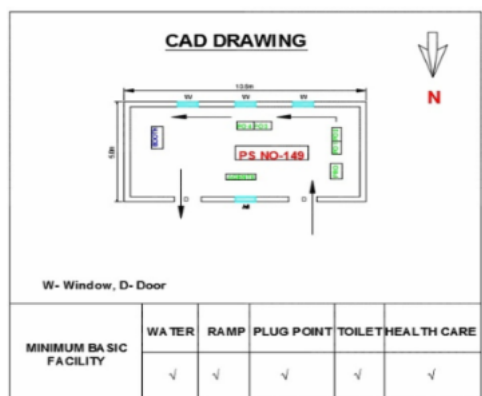

নির্বাচক নিবন্ধন আধিকারিকের স্বাক্ষর

Nazri Naksha

Google Map View

Polling Station Building Front View

Polling Station Front View

Cad View

Key MAP View

| | | | | | | | | | | | |
|------|------------------|------------|--|----|------------------|------------|---|----|------------------|------------|---|
| 1 | NFH2294064 | ফটো উপলব্ধ | নাম : সংগীতা মুন্ডা পিতার নাম: অমিত মুন্ডা বাড়ির নং : এন0012 বয়স : 22 লিঙ্গ : মহিলা | 2 | NFH1158484 | ফটো উপলব্ধ | নাম : রিনা মুন্ডা স্বামীর নাম: বিকাশ মুন্ডা বাড়ির নং : n0012 বয়স : 37 লিঙ্গ : মহিলা | 3 | NFH1969831 | ফটো উপলব্ধ | নাম : দীপকর গুহ পিতার নাম: পুলক গুহ বাড়ির নং : এন0178 বয়স : 25 লিঙ্গ : পুরুষ |
| 4 | NFH1969856 | ফটো উপলব্ধ | নাম : রোহন কেব্রেকেটা পিতার নাম: গোরি কেব্রেকেটা বাড়ির নং : এন0236 বয়স : 25 লিঙ্গ : পুরুষ | 5 | NFH1969922 | ফটো উপলব্ধ | নাম : রাহুল সাওতাল পিতার নাম: ধনীরাম সাওতাল বাড়ির নং : এন0045 বয়স : 29 লিঙ্গ : পুরুষ | 6 | NFH1969955 | ফটো উপলব্ধ | নাম : রাধা খারওয়ার স্বামীর নাম: কতিয়া খারওয়ার বাড়ির নং : এন0113 বয়স : 39 লিঙ্গ : মহিলা |
| 7 | NFH1969849 | ফটো উপলব্ধ | নাম : অজয় নট্ট পিতার নাম: নিবরন নট্ট বাড়ির নং : এন0039 বয়স : 25 লিঙ্গ : পুরুষ | 8 | NFH1969773 | ফটো উপলব্ধ | নাম : পূজা মুন্ডা স্বামীর নাম: বাসু মুন্ডা বাড়ির নং : এন0190 বয়স : 34 লিঙ্গ : মহিলা | 9 | NFH1969930 | ফটো উপলব্ধ | নাম : বিকাশ মুন্ডা পিতার নাম: কালুরাম মুন্ডা বাড়ির নং : এন0077 বয়স : 26 লিঙ্গ : পুরুষ |
| 10 | NFH1969948 | ফটো উপলব্ধ | নাম : সুজীতা উরাও স্বামীর নাম: উজীত উরাংর বাড়ির নং : এন0176 বয়স : 32 লিঙ্গ : মহিলা | 11 | NFH1969781 | ফটো উপলব্ধ | নাম : সঞ্জীব মিজ পিতার নাম: লখন মিজ বাড়ির নং : এন0093 বয়স : 25 লিঙ্গ : পুরুষ | 12 | MF2890010 | ফটো উপলব্ধ | নাম : পান্থী তির্কি (ওরাও) স্বামীর নাম: সংযোগ ওরাও বাড়ির নং : স্টেশন লাইন বয়স : 37 লিঙ্গ : মহিলা |
| Q 13 | NFH1444470 | ফটো উপলব্ধ | নাম : সিবানী উরাও পিতার নাম: সুখলাল উরাও বাড়ির নং : বয়স : 36 লিঙ্গ : মহিলা | 14 | WB/02/016/615292 | ফটো উপলব্ধ | নাম : রীনা উরাও স্বামীর নাম: দশরথ ভগত বাড়ির নং : n0336 বয়স : 62 লিঙ্গ : মহিলা | 15 | NFH1969526 | ফটো উপলব্ধ | নাম : সূমতী উরাও স্বামীর নাম: গণেশ উরাও বাড়ির নং : এন0306 বয়স : 25 লিঙ্গ : মহিলা |
| 16 | NFH1969690 | ফটো উপলব্ধ | নাম : লক্ষ্মী ওরাও পিতার নাম: শংকর তিরকে বাড়ির নং : এন0214 বয়স : 27 লিঙ্গ : মহিলা | 17 | NFH1969864 | ফটো উপলব্ধ | নাম : নিকিতা কুজুর পিতার নাম: আনন্দ কুজুর বাড়ির নং : এন0275 বয়স : 25 লিঙ্গ : মহিলা | 18 | NFH1969658 | ফটো উপলব্ধ | নাম : সারদা কর্মকার পিতার নাম: মহাবীর কর্মকার বাড়ির নং : এন0088 বয়স : 25 লিঙ্গ : মহিলা |
| Q 19 | NFH0589028 | ফটো উপলব্ধ | নাম : ললিতা কিস্ক পিতার নাম: গোপী কিস্ক বাড়ির নং : বয়স : 40 লিঙ্গ : মহিলা | 20 | NFH1969609 | ফটো উপলব্ধ | নাম : রাজীব খারোয়ার পিতার নাম: সুকডু খারোয়ার বাড়ির নং : এন0324 বয়স : 25 লিঙ্গ : পুরুষ | 21 | NFH1969872 | ফটো উপলব্ধ | নাম : সুজীতা খারোয়ার পিতার নাম: রামধনী খারোয়ার বাড়ির নং : এন0285 বয়স : 25 লিঙ্গ : মহিলা |
| 22 | NFH1969591 | ফটো উপলব্ধ | নাম : হরিতা খারোয়ার স্বামীর নাম: কিরণ খারোয়ার বাড়ির নং : এন0283 বয়স : 26 লিঙ্গ : মহিলা | 23 | NFH1969757 | ফটো উপলব্ধ | নাম : প্রিয়ঙ্কা গোয়ালা পিতার নাম: বিজয় গোয়ালা বাড়ির নং : এন0143 বয়স : 25 লিঙ্গ : মহিলা | 24 | WB/02/016/633371 | ফটো উপলব্ধ | নাম : বৃধসিং ঘাটোয়ার পিতার নাম: গান্ধীয়াসিং ঘাটোয়ার বাড়ির নং : n0023 বয়স : 64 লিঙ্গ : পুরুষ |
| 25 | MF2563955 | ফটো উপলব্ধ | নাম : স্বপনা ঘাটোয়ার পিতার নাম: বৃধ সিং ঘাটোয়ার বাড়ির নং : n0023 বয়স : 43 লিঙ্গ : মহিলা | 26 | MF2904837 | ফটো উপলব্ধ | নাম : বিষ্ণু ঘাটোয়ার পিতার নাম: বৃধ ঘাটোয়ার বাড়ির নং : n0023 বয়স : 37 লিঙ্গ : পুরুষ | 27 | NFH1336767 | ফটো উপলব্ধ | নাম : অশান্তি ঘাটোয়ার স্বামীর নাম: বিষ্ণু ঘাটোয়ার বাড়ির নং : n0023 বয়স : 33 লিঙ্গ : মহিলা |
| 28 | WB/02/016/633375 | ফটো উপলব্ধ | নাম : মালতি ঘাটোয়ার স্বামীর নাম: বৃধসিং ঘাটোয়ার বাড়ির নং : n0023 বয়স : 59 লিঙ্গ : মহিলা | 29 | WB/02/016/633376 | ফটো উপলব্ধ | নাম : গীতাসিং ঘাটোয়ার স্বামীর নাম: তানুসিং ঘাটোয়ার বাড়ির নং : n0028 বয়স : 62 লিঙ্গ : মহিলা | 30 | NFH1444058 | ফটো উপলব্ধ | নাম : সবিতা ঘাটোয়ার স্বামীর নাম: শিব ঘাটোয়ার বাড়ির নং : n0343 বয়স : 32 লিঙ্গ : মহিলা |