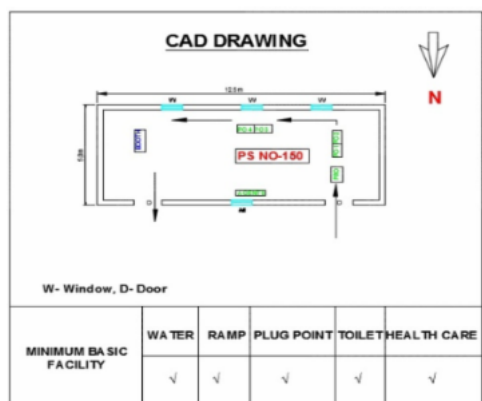

নির্বাচক নিবন্ধন আধিকারিকের স্বাক্ষর

Nazri Naksha

Google Map View

Polling Station Building Front View

Polling Station Front View

Cad View

Key MAP View

1 নাম : গুলাবসা বেগম পিতার নাম: আলিজান মিয়া বাড়ির নং : N0007 বয়স : 24 লিঙ্গ : মহিলা	NFH2103000 ফটো উপলব্ধ	2 নাম : অসিতা গোবিল স্বামীর নাম: গুলশন গোবিল বাড়ির নং : এন0143 বয়স : 29 লিঙ্গ : মহিলা	NFH1970276 ফটো উপলব্ধ	3 নাম : মঞ্জুলী গাঙ্গু খারওয়ার স্বামীর নাম: সুরেশ খারওয়ার বাড়ির নং : এন0222 বয়স : 38 লিঙ্গ : মহিলা	NFH1970284 ফটো উপলব্ধ
4 নাম : মদিনা নেসা স্বামীর নাম: আলিজান বাড়ির নং : n0007 বয়স : 49 লিঙ্গ : মহিলা	WB/02/016/591597 ফটো উপলব্ধ	5 নাম : সুসমা ওরাংর পিতার নাম: লক্ষ্মণ ওরাংর বাড়ির নং : এন0196 বয়স : 26 লিঙ্গ : মহিলা	NFH1970300 ফটো উপলব্ধ	6 নাম : শুগীয়া গোয়ালা স্বামীর নাম: মাংরা গোয়ালা বাড়ির নং : n0081 বয়স : 53 লিঙ্গ : মহিলা	WB/02/016/520273 ফটো উপলব্ধ
7 নাম : আলিজান মিয়া পিতার নাম: রামজন বাড়ির নং : n0007 বয়স : 51 লিঙ্গ : পুরুষ	WB/02/016/591596 ফটো উপলব্ধ	8 নাম : প্রবীন সুকা পিতার নাম: কৃষ্ণা সুকা বাড়ির নং : n0024 বয়স : 37 লিঙ্গ : পুরুষ	MFW2900306 ফটো উপলব্ধ	9 নাম : সোফিয়া সুকা (লিঙ্গু) স্বামীর নাম: চতুরে সুকা বাড়ির নং : n0024 বয়স : 32 লিঙ্গ : মহিলা	NFH1762186 ফটো উপলব্ধ
10 নাম : পঙ্কজ সুকা পিতার নাম: কৃষ্ণা সুকা বাড়ির নং : n0024 বয়স : 42 লিঙ্গ : পুরুষ	MFW2254803 ফটো উপলব্ধ	11 নাম : পুলু লিঙ্গু (সুকা) স্বামীর নাম: কৃষ্ণা সুকা বাড়ির নং : n0024 বয়স : 68 লিঙ্গ : মহিলা	WB/02/016/591316 ফটো উপলব্ধ	12 নাম : ভালাইরী রাইসিং (সুকা) স্বামীর নাম: বিকাশ সুকা বাড়ির নং : n0024 বয়স : 36 লিঙ্গ : মহিলা	NFH1333939 ফটো উপলব্ধ
13 নাম : প্রকাশ সুকা পিতার নাম: কৃষ্ণা সুকা বাড়ির নং : n0024 বয়স : 43 লিঙ্গ : পুরুষ	MFW2548873 ফটো উপলব্ধ	14 নাম : প্রেমাসী ছেত্রী (সুকা) স্বামীর নাম: পরবিন সুকা বাড়ির নং : n0024 বয়স : 34 লিঙ্গ : মহিলা	IBN1661503 ফটো উপলব্ধ	15 নাম : অনিল উরাও পিতার নাম: সোমা উরাও বাড়ির নং : n0109 বয়স : 41 লিঙ্গ : পুরুষ	NFH1043710 ফটো উপলব্ধ
16 নাম : শীলা উরাও স্বামীর নাম: অজয় উরাও বাড়ির নং : n0083 বয়স : 40 লিঙ্গ : মহিলা	MFW3011897 ফটো উপলব্ধ	17 নাম : অঞ্জলী উরাও মাহালী স্বামীর নাম: বিষ্ণু মাহালী বাড়ির নং : n0083 বয়স : 45 লিঙ্গ : মহিলা	MFW1468347 ফটো উপলব্ধ	18 নাম : সানচারিয়া ওরাও স্বামীর নাম: অনু ওরাও বাড়ির নং : 0225 বয়স : 41 লিঙ্গ : মহিলা	NFH1553379 ফটো উপলব্ধ
19 নাম : অমর উরাও পিতার নাম: দাগরু উরাও বাড়ির নং : n0117 বয়স : 40 লিঙ্গ : পুরুষ	NFH1250414 ফটো উপলব্ধ	20 নাম : বিফই উরাও পিতার নাম: সোমরা উরাও বাড়ির নং : n0109 বয়স : 40 লিঙ্গ : পুরুষ	NFH0617548 ফটো উপলব্ধ	21 নাম : অনু উরাও পিতার নাম: সোমা উরাও বাড়ির নং : 0225 বয়স : 41 লিঙ্গ : পুরুষ	NFH1250489 ফটো উপলব্ধ
22 নাম : রেখা মাহালী স্বামীর নাম: অমিত মাহালী বাড়ির নং : n0005 বয়স : 43 লিঙ্গ : মহিলা	MFW2300671 ফটো উপলব্ধ	23 নাম : বাস্তু উরাও স্বামীর নাম: মঙ্গরা উরাও বাড়ির নং : n0003 বয়স : 70 লিঙ্গ : মহিলা	WB/02/016/591173 ফটো উপলব্ধ	24 নাম : চানমুনি উরাও স্বামীর নাম: অনু ওরাও বাড়ির নং : n0077 বয়স : 71 লিঙ্গ : মহিলা	WB/02/016/591195 ফটো উপলব্ধ
25 নাম : প্রেমচাঁদ উরাও পিতার নাম: মতিলাল উরাও বাড়ির নং : n0105 বয়স : 39 লিঙ্গ : পুরুষ	NFH1155688 ফটো উপলব্ধ	26 নাম : হেমন্তি উরাও স্বামীর নাম: শুকরা উরাও বাড়ির নং : n0001 বয়স : 64 লিঙ্গ : মহিলা	WB/02/016/591377 ফটো উপলব্ধ	27 নাম : কুমার মাহালী পিতার নাম: চৈতু মাহালী বাড়ির নং : n0003 বয়স : 56 লিঙ্গ : পুরুষ	MFW2791143 ফটো উপলব্ধ
28 নাম : পুনম মাহালী পিতার নাম: কুমার মাহালী বাড়ির নং : n0003 বয়স : 31 লিঙ্গ : পুরুষ	NFH1553627 ফটো উপলব্ধ	29 নাম : রজনী ওরাও পিতার নাম: বাদল ওরাও বাড়ির নং : এন0001 বয়স : 25 লিঙ্গ : মহিলা	NFH1970169 ফটো উপলব্ধ	30 নাম : সুকরা উরাও স্বামীর নাম: কায়লী উরাও বাড়ির নং : n0001 বয়স : 55 লিঙ্গ : পুরুষ	WB/02/016/591327 ফটো উপলব্ধ