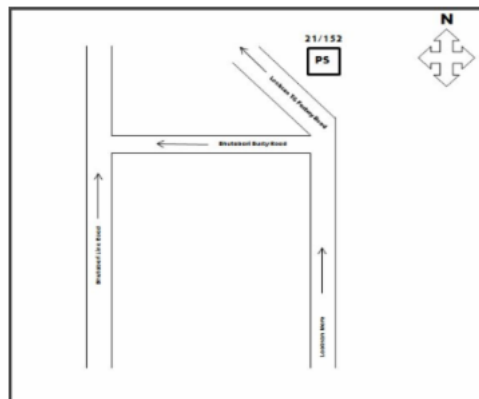

নির্বাচক নিবন্ধন আধিকারিকের স্বাক্ষর

Nazri Naksha

Google Map View

Polling Station Building Front View

Polling Station Front View

Cad View

Key MAP View

1 নাম : সুবরাজ সুকা পিতার নাম: আইতা বাহাদুর সুকা বাড়ির নং : n0026 বয়স : 32 লিঙ্গ : পুরুষ	NFH1332683 ফটো উপলব্ধ	2 নাম : মন রানী লিমুনি স্বামীর নাম: আইতা বাহাদুর সুকা বাড়ির নং : n0026 বয়স : 66 লিঙ্গ : মহিলা	WB/02/016/600444 ফটো উপলব্ধ	3 নাম : মদন সুকা পিতার নাম: আইতা বাহাদুর সুকা বাড়ির নং : n0026 বয়স : 52 লিঙ্গ : পুরুষ	MFW1015783 ফটো উপলব্ধ
4 নাম : অনুরাধা সুকা (লামা) স্বামীর নাম: কিশোর লামা বাড়ির নং : n0149 বয়স : 45 লিঙ্গ : মহিলা	MFW2254357 ফটো উপলব্ধ	5 নাম : সুমাসুকা (লিমু) স্বামীর নাম: বোম বাহাদুর লিমু বাড়ির নং : n0138 বয়স : 35 লিঙ্গ : মহিলা	NFH1077650 ফটো উপলব্ধ	6 নাম : মায়াদেবী লিমু (সুকা) স্বামীর নাম: মন বাহাদুর লিমু (সুকা) বাড়ির নং : n0008 বয়স : 67 লিঙ্গ : মহিলা	MFW2551497 ফটো উপলব্ধ
7 নাম : সুশীলা সুকা স্বামীর নাম: রাজকুমার সুকা বাড়ির নং : n0008 বয়স : 42 লিঙ্গ : মহিলা	KWK2317196 ফটো উপলব্ধ	8 নাম : রাজকুমার সুকা পিতার নাম: নর বাহাদুর সুকা বাড়ির নং : n0008 বয়স : 46 লিঙ্গ : পুরুষ	MFW1467653 ফটো উপলব্ধ	9 নাম : হংগমতি সুকা স্বামীর নাম: কালি বাহাদুর সুকা বাড়ির নং : n0008 বয়স : 61 লিঙ্গ : মহিলা	NFH2370898 ফটো উপলব্ধ
10 নাম : পার্বতী উরাও স্বামীর নাম: এতোয়া উরাও বাড়ির নং : n0008 বয়স : 71 লিঙ্গ : মহিলা	WB/02/016/600873 ফটো উপলব্ধ	11 নাম : সুরজ উরাও পিতার নাম: এতোয়া উরাও বাড়ির নং : n0008 বয়স : 34 লিঙ্গ : পুরুষ	NFH1153899 ফটো উপলব্ধ	12 নাম : সুলোচনা লিমু পিতার নাম: ভীমরাজ লিমু বাড়ির নং : n0008 বয়স : 56 লিঙ্গ : মহিলা	WB/02/016/600519 ফটো উপলব্ধ
13 নাম : আনন্দ ওরাও পিতার নাম: এতোয়া ওরাও বাড়ির নং : n0008 বয়স : 31 লিঙ্গ : পুরুষ	NFH1810910 ফটো উপলব্ধ	14 নাম : প্রিয়ান্বিতা সুকা পিতার নাম: লোকনাথ সুকা বাড়ির নং : n0008 বয়স : 31 লিঙ্গ : মহিলা	NFH1554559 ফটো উপলব্ধ	15 নাম : বিশাল সুকা পিতার নাম: কালী বাহাদুর সুকা বাড়ির নং : n0008 বয়স : 40 লিঙ্গ : পুরুষ	MFW2681401 ফটো উপলব্ধ
16 নাম : লোকনাথ সুকা পিতার নাম: নর বাহাদুর সুকা বাড়ির নং : n0008 বয়স : 60 লিঙ্গ : পুরুষ	MFW1453737 ফটো উপলব্ধ	17 নাম : বিনোদ সুকা পিতার নাম: নর বাহাদুর সুকা বাড়ির নং : n0008 বয়স : 61 লিঙ্গ : পুরুষ	NFH1445592 ফটো উপলব্ধ	18 নাম : ভীম রাজ লিমু পিতার নাম: নর বাহাদুর লিমু বাড়ির নং : n0008 বয়স : 59 লিঙ্গ : পুরুষ	NFH1332675 ফটো উপলব্ধ
19 নাম : বিমল সুকা পিতার নাম: কালী বাহাদুর সুকা বাড়ির নং : n0008 বয়স : 35 লিঙ্গ : পুরুষ	NFH1153907 ফটো উপলব্ধ	20 নাম : বিনয় সুকা পিতার নাম: কালী বাহাদুর সুকা বাড়ির নং : n0008 বয়স : 41 লিঙ্গ : পুরুষ	MFW2551885 ফটো উপলব্ধ	21 নাম : মধু লিমু পিতার নাম: লোকনাথ লিমু বাড়ির নং : n0008 বয়স : 60 লিঙ্গ : মহিলা	WB/02/016/600520 ফটো উপলব্ধ
22 নাম : বৈজু উরাও মায়ের নাম: পার্বতী উরাও বাড়ির নং : n0008 বয়স : 36 লিঙ্গ : পুরুষ	NFH1153980 ফটো উপলব্ধ	23 নাম : শান্তী কুমারি সুকা পিতার নাম: নর বাহাদুর সুকা বাড়ির নং : n0008 বয়স : 49 লিঙ্গ : মহিলা	NFH2416725 ফটো উপলব্ধ	24 নাম : রাজেশ উরাও পিতার নাম: ফাগু উরাও বাড়ির নং : n0008 বয়স : 34 লিঙ্গ : পুরুষ	NFH1554427 ফটো উপলব্ধ
25 নাম : অঞ্জু ওরাও স্বামীর নাম: রাজেশ ওরাও বাড়ির নং : n0008 বয়স : 32 লিঙ্গ : মহিলা	NFH1661545 ফটো উপলব্ধ	26 নাম : অমিত ওয়াঙ্গিবা পিতার নাম: কৃষ্ণ বাহাদুর ওয়াঙ্গিবা বাড়ির নং : এন0091 বয়স : 49 লিঙ্গ : পুরুষ	NFH2416535 ফটো উপলব্ধ	27 নাম : অনূপ কুমার ওয়াঙ্গিবা পিতার নাম: কৃষ্ণ বাহাদুর ওয়াঙ্গিবা বাড়ির নং : n0091 বয়স : 50 লিঙ্গ : পুরুষ	NFH2360295 ফটো উপলব্ধ
28 নাম : শোমা শেরপা স্বামীর নাম: অমিত ওয়াঙ্গিবা বাড়ির নং : n0091 বয়স : 47 লিঙ্গ : মহিলা	NFH1043108 ফটো উপলব্ধ	29 নাম : রিন্জুলা ওয়াঙ্গিবা পিতার নাম: অনূপ কুমার ওয়াঙ্গিবা বাড়ির নং : এন0091 বয়স : 22 লিঙ্গ : মহিলা	NFH2279107 ফটো উপলব্ধ	30 নাম : রিকডন ওয়াঙ্গিবা পিতার নাম: অমিত ওয়াঙ্গিবা বাড়ির নং : এন0091 বয়স : 21 লিঙ্গ : পুরুষ	NFH2416121 ফটো উপলব্ধ