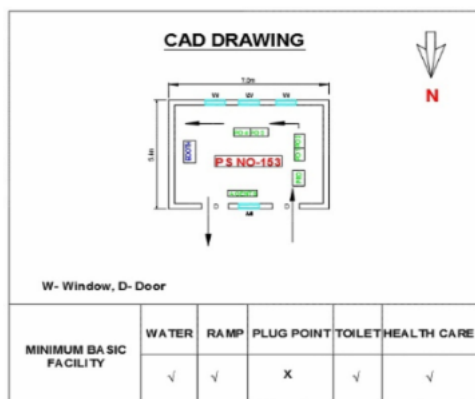

নির্বাচক নিবন্ধন আধিকারিকের স্বাক্ষর

Nazri Naksha

Google Map View

Polling Station Building Front View

Polling Station Front View

Cad View

Key MAP View

1 নাম : অনিমা সেন স্বামীর নাম: মাখন সেন বাড়ির নং : n0001 বয়স : 53 লিঙ্গ : মহিলা	WB/02/016/597434	ফটো উপলব্ধ	2 নাম : জরিনা খাতুন পিতার নাম: মহঃ কুরবান বাড়ির নং : n0001 বয়স : 40 লিঙ্গ : মহিলা	NFH1154103	ফটো উপলব্ধ	3 নাম : শাহেনা খাতুন মায়ের নাম: মরিয়াম বেগম বাড়ির নং : 0143 বয়স : 33 লিঙ্গ : মহিলা	NFH1332881	ফটো উপলব্ধ
4 নাম : মাখন সেন পিতার নাম: উপেন্দ্রনাথ সেন বাড়ির নং : n0001 বয়স : 61 লিঙ্গ : পুরুষ	NFH2034304	ফটো উপলব্ধ	5 নাম : মরিয়ম বিবি স্বামীর নাম: মহঃ তাহির বাড়ির নং : n0198 বয়স : 57 লিঙ্গ : মহিলা	MFW1016054	ফটো উপলব্ধ	6 নাম : শাউলিন খাতুন স্বামীর নাম: মোহাম্মদ কুরবান বাড়ির নং : এন0001 বয়স : 66 লিঙ্গ : মহিলা	NFH2032688	ফটো উপলব্ধ
7 নাম : আবু মহম্মদ পিতার নাম: কুরবান বাড়ির নং : n0001 বয়স : 50 লিঙ্গ : পুরুষ	WB/02/016/594439	ফটো উপলব্ধ	8 নাম : মমতা ঠাকুর স্বামীর নাম: মোহন লাল ঠাকুর বাড়ির নং : n0001 বয়স : 31 লিঙ্গ : মহিলা	NFH1419423	ফটো উপলব্ধ	9 নাম : মোজ্জামেল শেখ পিতার নাম: নিজেম শেখ বাড়ির নং : এন0258 বয়স : 40 লিঙ্গ : পুরুষ	NFH1971027	ফটো উপলব্ধ
10 নাম : রিমা সেন পিতার নাম: মাখন সেন বাড়ির নং : n0001 বয়স : 30 লিঙ্গ : মহিলা	NFH1555549	ফটো উপলব্ধ	11 নাম : সাইদা বেগম স্বামীর নাম: মোহাম্মদ মফি জুল বাড়ির নং : এন0195 বয়স : 33 লিঙ্গ : মহিলা	NFH1971084	ফটো উপলব্ধ	12 নাম : রানা সেন পিতার নাম: মাখন সেন বাড়ির নং : N0001 বয়স : 27 লিঙ্গ : পুরুষ	NFH1859487	ফটো উপলব্ধ
13 নাম : মেরিনা খাতুন পিতার নাম: মজিবুল হোসেন বাড়ির নং : এন0097 বয়স : 35 লিঙ্গ : মহিলা	RCQ1517481	ফটো উপলব্ধ	14 নাম : মহঃ তাজ পিতার নাম: মহঃ কুরবান বাড়ির নং : n0001 বয়স : 44 লিঙ্গ : পুরুষ	MFW1470335	ফটো উপলব্ধ	15 নাম : মল্লিকা দিলি স্বামীর নাম: মোজ্জামেল শেখ বাড়ির নং : এন0258 বয়স : 33 লিঙ্গ : মহিলা	NFH1971035	ফটো উপলব্ধ
16 নাম : সঞ্জিতা দাস পিতার নাম: দীপক দাস বাড়ির নং : এন0145 বয়স : 26 লিঙ্গ : মহিলা	NFH1971019	ফটো উপলব্ধ	17 নাম : রুমকি মন্ডল বিশ্বাস স্বামীর নাম: সুশান্তা বিশ্বাস বাড়ির নং : এন0053 বয়স : 32 লিঙ্গ : মহিলা	NFH1971050	ফটো উপলব্ধ	18 নাম : অমিত শর্মা পিতার নাম: রামপতি শর্মা বাড়ির নং : n0001 বয়স : 43 লিঙ্গ : পুরুষ	MFW2258820	ফটো উপলব্ধ
19 নাম : অর্নিবান বড়ুয়া পিতার নাম: উত্তম কুমার বড়ুয়া বাড়ির নং : এন0089 বয়স : 25 লিঙ্গ : পুরুষ	NFH1970995	ফটো উপলব্ধ	20 নাম : রিমসা খাতুন পিতার নাম: আবু খাতুন বাড়ির নং : n0001 বয়স : 27 লিঙ্গ : মহিলা	NFH1950500	ফটো উপলব্ধ	21 নাম : সোনবারতী শর্মা স্বামীর নাম: অমিত শর্মা বাড়ির নং : n0001 বয়স : 33 লিঙ্গ : মহিলা	NFH1327519	ফটো উপলব্ধ
22 নাম : সুজাতা রয় স্বামীর নাম: সঞ্জু রয় বাড়ির নং : N0258 বয়স : 31 লিঙ্গ : মহিলা	NFH2113439	ফটো উপলব্ধ	23 নাম : রহিমা বেগম স্বামীর নাম: মোহাম্মদ তাজ বাড়ির নং : n0037 বয়স : 39 লিঙ্গ : মহিলা	MFW2562908	ফটো উপলব্ধ	Q নাম : সঞ্জু রায় পিতার নাম: প্রসাদ রায় বাড়ির নং : N0258 বয়স : 32 লিঙ্গ : পুরুষ	ZMJ1736693	ফটো উপলব্ধ
25 নাম : রুবী অধিকারী স্বামীর নাম: অর্জুন অধিকারী বাড়ির নং : N0002 বয়স : 48 লিঙ্গ : মহিলা	MFW1454354	ফটো উপলব্ধ	26 নাম : অর্জুন অধিকারী পিতার নাম: ভক্তপ্রসাদ অধিকারী বাড়ির নং : N0002 বয়স : 59 লিঙ্গ : পুরুষ	WB/02/016/594127	ফটো উপলব্ধ	27 নাম : রাজকুমার অধিকারী পিতার নাম: ভক্তপ্রসাদ অধিকারী বাড়ির নং : n0002 বয়স : 49 লিঙ্গ : পুরুষ	NFH2239481	ফটো উপলব্ধ
28 নাম : রেবতী ডাহাল (অধিকারী) স্বামীর নাম: সুরেশ অধিকারী বাড়ির নং : n0002 বয়স : 42 লিঙ্গ : মহিলা	MFW2549319	ফটো উপলব্ধ	29 নাম : চিত্রাদেবী অধিকারী স্বামীর নাম: ভক্তপ্রসাদ অধিকারী বাড়ির নং : N0002 বয়স : 78 লিঙ্গ : মহিলা	WB/02/016/594153	ফটো উপলব্ধ	30 নাম : সুরেশ অধিকারী পিতার নাম: ভক্তপ্রসাদ অধিকারী বাড়ির নং : n0002 বয়স : 49 লিঙ্গ : পুরুষ	WB/02/016/594147	ফটো উপলব্ধ