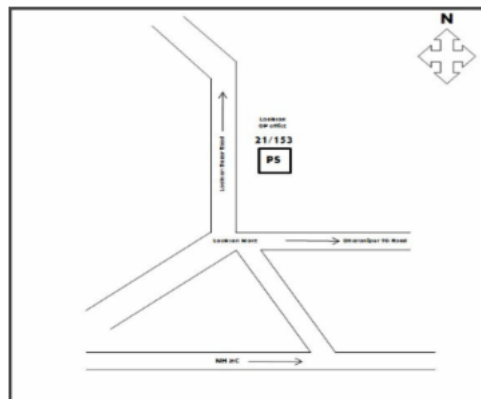

Key MAP View