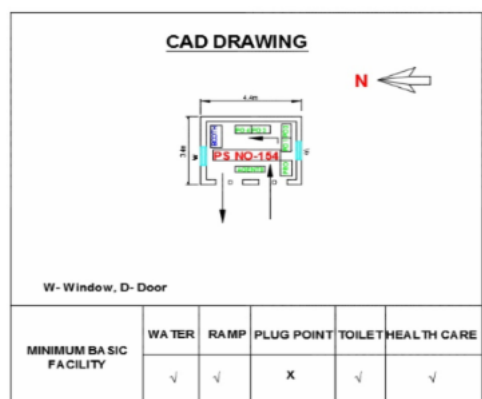

নির্বাচক নিবন্ধন আধিকারিকের স্বাক্ষর

Nazri Naksha

Google Map View

Polling Station Building Front View

Polling Station Front View

Cad View

Key MAP View

বিধানসভা নির্বাচনক্ষেত্রের নং, নাম : 21-নাগরাকাটা
ভাগ নং, নাম : 1-গ্রাসমোর চা বাগান 1 নং লাইন