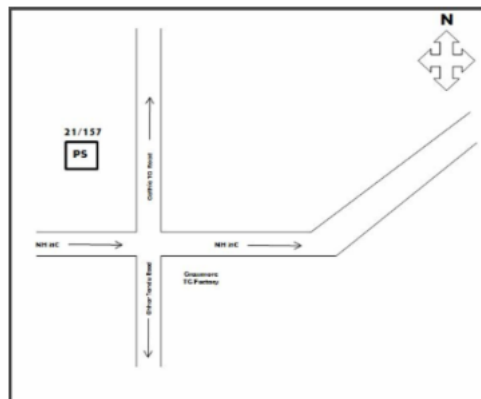

নির্বাচক নিবন্ধন আধিকারিকের স্বাক্ষর

Nazri Naksha

Google Map View

Polling Station Building Front View

Polling Station Front View

Cad View

Key MAP View

1 নাম : কল্পনা ছেত্রী স্বামীর নাম: ভাস্কর ছেত্রী বাড়ির নং : n0239 বয়স : 39 লিঙ্গ : মহিলা	MFW2907004 ফটো উপলব্ধ	2 নাম : শেলী খাতুন স্বামীর নাম: আফরুল অনসারী বাড়ির নং : n0011 বয়স : 37 লিঙ্গ : মহিলা	MFW3010584 ফটো উপলব্ধ	3 নাম : মুকেশ মির্খা পিতার নাম: বন্দনা মির্খা বাড়ির নং : n0248 বয়স : 50 লিঙ্গ : পুরুষ	MFW2899466 ফটো উপলব্ধ
4 নাম : লক্ষী ভূজেল স্বামীর নাম: দেওরাজ ভূজেল বাড়ির নং : n0211 বয়স : 41 লিঙ্গ : মহিলা	MFW2906543 ফটো উপলব্ধ	5 নাম : আফরুল আনসারী পিতার নাম: হানিফ মহম্মদ বাড়ির নং : n0011 বয়স : 44 লিঙ্গ : পুরুষ	MFW2543320 ফটো উপলব্ধ	6 নাম : রাজেন উরাও পিতার নাম: রাম উরাও বাড়ির নং : n0003 বয়স : 58 লিঙ্গ : পুরুষ	MFW2676468 ফটো উপলব্ধ
7 নাম : সিমলা লাকরা পিতার নাম: কিরণ লকরা বাড়ির নং : n0060 বয়স : 28 লিঙ্গ : মহিলা	NFH1764752 ফটো উপলব্ধ	8 নাম : সাধনী ওরাং স্বামীর নাম: বিনোদ উরাও বাড়ির নং : n0022 বয়স : 45 লিঙ্গ : মহিলা	MFW2544443 ফটো উপলব্ধ	9 নাম : শীট উরাও পিতার নাম: রাজেন উরাও বাড়ির নং : n0003 বয়স : 29 লিঙ্গ : পুরুষ	NFH1663400 ফটো উপলব্ধ
10 নাম : নিলম ওরাও মায়ের নাম: সালগি লকরা বাড়ির নং : nং004 বয়স : 22 লিঙ্গ : মহিলা	NFH2309631 ফটো উপলব্ধ	11 নাম : শম্ভু উরাও পিতার নাম: কাম্বন উরাও বাড়ির নং : n0057 বয়স : 42 লিঙ্গ : পুরুষ	MFW3010360 ফটো উপলব্ধ	12 নাম : বিজয় উরাও পিতার নাম: এতোয়া উরাও বাড়ির নং : n0059 বয়স : 61 লিঙ্গ : পুরুষ	NFH0631085 ফটো উপলব্ধ
13 নাম : দশমী উরাও স্বামীর নাম: বিফাই উরাও বাড়ির নং : n0064 বয়স : 58 লিঙ্গ : মহিলা	WB/02/016/582387 ফটো উপলব্ধ	14 নাম : তিতো উরাও স্বামীর নাম: ইলিয়াস উরাও বাড়ির নং : n0069 বয়স : 67 লিঙ্গ : মহিলা	WB/02/016/582407 ফটো উপলব্ধ	15 নাম : সুরঞ্জী উরাও স্বামীর নাম: বন্ধা উরাও বাড়ির নং : n0206 বয়স : 56 লিঙ্গ : মহিলা	MFW2788719 ফটো উপলব্ধ
16 নাম : ফুলো উরাও স্বামীর নাম: গবরেল উরাও বাড়ির নং : n0141 বয়স : 62 লিঙ্গ : মহিলা	WB/02/016/582561 ফটো উপলব্ধ	17 নাম : সুনীল এক্সা পিতার নাম: বীরসা এক্সা বাড়ির নং : n0087 বয়স : 32 লিঙ্গ : পুরুষ	NFH1556364 ফটো উপলব্ধ	18 নাম : বিফাই উরাও পিতার নাম: এতোয়া উরাও বাড়ির নং : n0004 বয়স : 54 লিঙ্গ : পুরুষ	NFH1663517 ফটো উপলব্ধ
19 নাম : সমবৌতা ভূজেল স্বামীর নাম: সন্তোষ ভূজেল বাড়ির নং : n0022 বয়স : 43 লিঙ্গ : মহিলা	MFW2544427 ফটো উপলব্ধ	20 নাম : সুনিতা উরাও স্বামীর নাম: সঞ্জিত ধানোয়ার উরাও বাড়ির নং : n0193 বয়স : 35 লিঙ্গ : মহিলা	CQJ2854578 ফটো উপলব্ধ	21 নাম : শকিলা বেগম স্বামীর নাম: মোহম্মদ মুবারক বাড়ির নং : এন0056 বয়স : 30 লিঙ্গ : মহিলা	NFH2237261 ফটো উপলব্ধ
22 নাম : শুকানি উরাও স্বামীর নাম: শুনা উরাও বাড়ির নং : n0076 বয়স : 64 লিঙ্গ : মহিলা	WB/02/016/582153 ফটো উপলব্ধ	23 নাম : রবিন এক্সা পিতার নাম: বারিয়া এক্সা বাড়ির নং : n0079 বয়স : 32 লিঙ্গ : পুরুষ	NFH1556455 ফটো উপলব্ধ	24 নাম : বিরসা উরাও পিতার নাম: সানচারোয়া উরাও বাড়ির নং : n0087 বয়স : 69 লিঙ্গ : পুরুষ	WB/02/016/582763 ফটো উপলব্ধ
25 নাম : রাতিও উরাও স্বামীর নাম: মংরা উরাও বাড়ির নং : এন0195 বয়স : 50 লিঙ্গ : মহিলা	MFW2238723 ফটো উপলব্ধ	26 নাম : সোমরা উরাও পিতার নাম: শুধু উরাও বাড়ির নং : n0109 বয়স : 44 লিঙ্গ : পুরুষ	MFW2543643 ফটো উপলব্ধ	27 নাম : সজন এক্সা পিতার নাম: বারিয়া এক্সা বাড়ির নং : n0079 বয়স : 30 লিঙ্গ : পুরুষ	NFH1764828 ফটো উপলব্ধ
28 নাম : চিত্তামনি উরাও স্বামীর নাম: সনচারোয়া উরাও বাড়ির নং : n0055 বয়স : 65 লিঙ্গ : মহিলা	WB/02/016/582578 ফটো উপলব্ধ	29 নাম : সারিকা উরাও স্বামীর নাম: অসিত উরাও বাড়ির নং : n0055 বয়স : 39 লিঙ্গ : মহিলা	NFH1044551 ফটো উপলব্ধ	30 নাম : সুনীল লাকড়া পিতার নাম: শুকরো লাকড়া বাড়ির নং : n0055 বয়স : 40 লিঙ্গ : পুরুষ	MFW2546323 ফটো উপলব্ধ