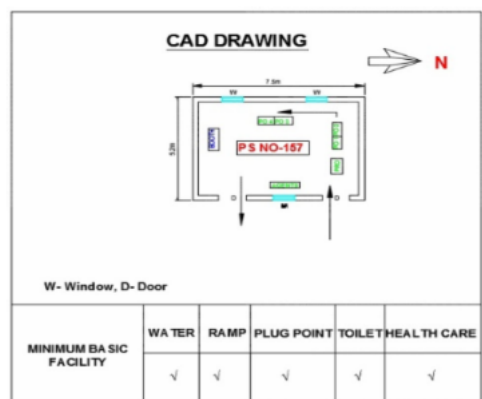

নির্বাচক নিবন্ধন আধিকারিকের স্বাক্ষর

Nazri Naksha

Google Map View

Polling Station Building Front View

Polling Station Front View

Cad View

Key MAP View

1 নাম : কল্পনা ছেত্রী স্বামীর নাম: ভাস্কর ছেত্রী বাড়ির নং : n0239 বয়স : 39 লিঙ্গ : মহিলা	MFW2907004 ফটো উপলব্ধ	2 নাম : শেলী খাতুন স্বামীর নাম: আফরুল অনসারী বাড়ির নং : n0011 বয়স : 37 লিঙ্গ : মহিলা	MFW3010584 ফটো উপলব্ধ	3 নাম : মুকেশ মির্খা পিতার নাম: বন্দনা মির্খা বাড়ির নং : n0248 বয়স : 50 লিঙ্গ : পুরুষ	MFW2899466 ফটো উপলব্ধ
4 নাম : লক্ষী ভূজেল স্বামীর নাম: দেওরাজ ভূজেল বাড়ির নং : n0211 বয়স : 41 লিঙ্গ : মহিলা	MFW2906543 ফটো উপলব্ধ	5 নাম : আফরুল আনসারী পিতার নাম: হানিফ মহম্মদ বাড়ির নং : n0011 বয়স : 44 লিঙ্গ : পুরুষ	MFW2543320 ফটো উপলব্ধ	6 নাম : রাজেন উরাও পিতার নাম: রাম উরাও বাড়ির নং : n0003 বয়স : 58 লিঙ্গ : পুরুষ	MFW2676468 ফটো উপলব্ধ
7 নাম : সিমলা লাকরা পিতার নাম: কিরণ লকরা বাড়ির নং : n0060 বয়স : 28 লিঙ্গ : মহিলা	NFH1764752 ফটো উপলব্ধ	8 নাম : সাধনী ওরাং স্বামীর নাম: বিনোদ উরাও বাড়ির নং : n0022 বয়স : 45 লিঙ্গ : মহিলা	MFW2544443 ফটো উপলব্ধ	9 নাম : শীট উরাও পিতার নাম: রাজেন উরাও বাড়ির নং : n0003 বয়স : 29 লিঙ্গ : পুরুষ	NFH1663400 ফটো উপলব্ধ
10 নাম : নিলম ওরাও মায়ের নাম: সালগি লকরা বাড়ির নং : nং004 বয়স : 22 লিঙ্গ : মহিলা	NFH2309631 ফটো উপলব্ধ	11 নাম : শম্ভু উরাও পিতার নাম: কাম্বন উরাও বাড়ির নং : n0057 বয়স : 42 লিঙ্গ : পুরুষ	MFW3010360 ফটো উপলব্ধ	12 নাম : বিজয় উরাও পিতার নাম: এতোয়া উরাও বাড়ির নং : n0059 বয়স : 61 লিঙ্গ : পুরুষ	NFH0631085 ফটো উপলব্ধ
13 নাম : দশমী উরাও স্বামীর নাম: বিফাই উরাও বাড়ির নং : n0064 বয়স : 58 লিঙ্গ : মহিলা	WB/02/016/582387 ফটো উপলব্ধ	14 নাম : তিতো উরাও স্বামীর নাম: ইলিয়াস উরাও বাড়ির নং : n0069 বয়স : 67 লিঙ্গ : মহিলা	WB/02/016/582407 ফটো উপলব্ধ	15 নাম : সুরঞ্জী উরাও স্বামীর নাম: বন্ধা উরাও বাড়ির নং : n0206 বয়স : 56 লিঙ্গ : মহিলা	MFW2788719 ফটো উপলব্ধ
16 নাম : ফুলো উরাও স্বামীর নাম: গবরেল উরাও বাড়ির নং : n0141 বয়স : 62 লিঙ্গ : মহিলা	WB/02/016/582561 ফটো উপলব্ধ	17 নাম : সুনীল এক্সা পিতার নাম: বীরসা এক্সা বাড়ির নং : n0087 বয়স : 32 লিঙ্গ : পুরুষ	NFH1556364 ফটো উপলব্ধ	18 নাম : বিফাই উরাও পিতার নাম: এতোয়া উরাও বাড়ির নং : n0004 বয়স : 54 লিঙ্গ : পুরুষ	NFH1663517 ফটো উপলব্ধ
19 নাম : সমবৌতা ভূজেল স্বামীর নাম: সন্তোষ ভূজেল বাড়ির নং : n0022 বয়স : 43 লিঙ্গ : মহিলা	MFW2544427 ফটো উপলব্ধ	20 নাম : সুনিতা উরাও স্বামীর নাম: সঞ্জিত ধানোয়ার উরাও বাড়ির নং : n0193 বয়স : 35 লিঙ্গ : মহিলা	CQJ2854578 ফটো উপলব্ধ	21 নাম : শকিলা বেগম স্বামীর নাম: মোহম্মদ মুবারক বাড়ির নং : এন0056 বয়স : 30 লিঙ্গ : মহিলা	NFH2237261 ফটো উপলব্ধ
22 নাম : শুকানি উরাও স্বামীর নাম: শুনা উরাও বাড়ির নং : n0076 বয়স : 64 লিঙ্গ : মহিলা	WB/02/016/582153 ফটো উপলব্ধ	23 নাম : রবিন এক্সা পিতার নাম: বারিয়া এক্সা বাড়ির নং : n0079 বয়স : 32 লিঙ্গ : পুরুষ	NFH1556455 ফটো উপলব্ধ	24 নাম : বিরসা উরাও পিতার নাম: সানচারোয়া উরাও বাড়ির নং : n0087 বয়স : 69 লিঙ্গ : পুরুষ	WB/02/016/582763 ফটো উপলব্ধ
25 নাম : রাতিও উরাও স্বামীর নাম: মংরা উরাও বাড়ির নং : এন0195 বয়স : 50 লিঙ্গ : মহিলা	MFW2238723 ফটো উপলব্ধ	26 নাম : সোমরা উরাও পিতার নাম: শুধু উরাও বাড়ির নং : n0109 বয়স : 44 লিঙ্গ : পুরুষ	MFW2543643 ফটো উপলব্ধ	27 নাম : সজন এক্সা পিতার নাম: বারিয়া এক্সা বাড়ির নং : n0079 বয়স : 30 লিঙ্গ : পুরুষ	NFH1764828 ফটো উপলব্ধ
28 নাম : চিত্তামনি উরাও স্বামীর নাম: সনচারোয়া উরাও বাড়ির নং : n0055 বয়স : 65 লিঙ্গ : মহিলা	WB/02/016/582578 ফটো উপলব্ধ	29 নাম : সারিকা উরাও স্বামীর নাম: অসিত উরাও বাড়ির নং : n0055 বয়স : 39 লিঙ্গ : মহিলা	NFH1044551 ফটো উপলব্ধ	30 নাম : সুনীল লাকড়া পিতার নাম: শুকরো লাকড়া বাড়ির নং : n0055 বয়স : 40 লিঙ্গ : পুরুষ	MFW2546323 ফটো উপলব্ধ