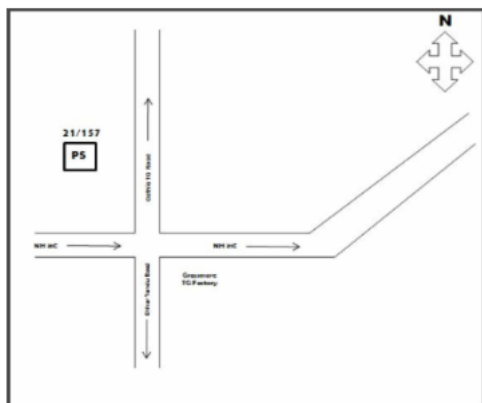

Nazri Naksha