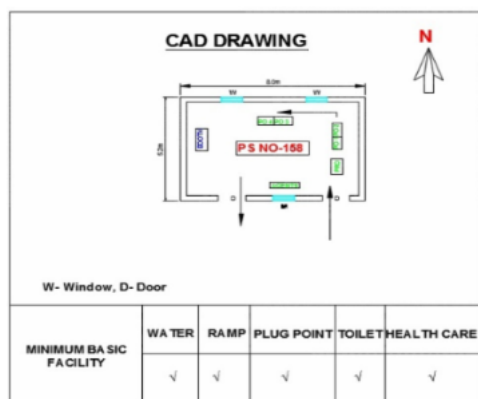

নির্বাচক নিবন্ধন আধিকারিকের স্বাক্ষর

Nazri Naksha

Google Map View

Polling Station Building Front View

Polling Station Front View

Cad View

Key MAP View

1 নাম : রাকেশ উরাও মায়ের নাম: বিলো উরাও বাড়ির নং : n0151 বয়স : 27 লিঙ্গ : পুরুষ	NFH1951615 ফটো উপলব্ধ	2 নাম : শান্তা উরাও স্বামীর নাম: নাইম উরাও বাড়ির নং : n0151 বয়স : 67 লিঙ্গ : মহিলা	NFH1044643 ফটো উপলব্ধ	3 নাম : সিলসিলিয়া বারলা পিতার নাম: আগষ্ট বারলা বাড়ির নং : n0111 বয়স : 56 লিঙ্গ : মহিলা	MFW3010972 ফটো উপলব্ধ
4 নাম : রুপা উরাও স্বামীর নাম: জহরলাল উরাও বাড়ির নং : n0111 বয়স : 35 লিঙ্গ : মহিলা	WB/02/016/582650 ফটো উপলব্ধ	5 নাম : ইয়াসিন আলি পিতার নাম: নুর মহমদ আলি বাড়ির নং : এন0137 বয়স : 48 লিঙ্গ : পুরুষ	NFH2237436 ফটো উপলব্ধ	6 নাম : ফুলমন্তী একা স্বামীর নাম: প্রহ্লাদ একা বাড়ির নং : N0149 বয়স : 49 লিঙ্গ : মহিলা	MFW2906717 ফটো উপলব্ধ
7 নাম : অভীষেক কুজুর (ওরাও) পিতার নাম: জয়ালিস কুজুর (ওরাও) বাড়ির নং : n0104 বয়স : 31 লিঙ্গ : পুরুষ	NFH1811215 ফটো উপলব্ধ	8 নাম : ভীনসারী উরাও স্বামীর নাম: মারিয়া উরাও বাড়ির নং : n0111 বয়স : 40 লিঙ্গ : মহিলা	MFW3010949 ফটো উপলব্ধ	9 নাম : মারীয়া উরাও পিতার নাম: সোমা উরাও বাড়ির নং : n0151 বয়স : 78 লিঙ্গ : পুরুষ	MFW2899474 ফটো উপলব্ধ
10 নাম : বিলু ওরাও পিতার নাম: নাইম ওরাও বাড়ির নং : n0151 বয়স : 42 লিঙ্গ : মহিলা	NFH1557065 ফটো উপলব্ধ	Q 11 নাম : রোসান একা পিতার নাম: সানিয়া একা বাড়ির নং : বয়স : 29 লিঙ্গ : পুরুষ	NFH1764927 ফটো উপলব্ধ	12 নাম : সরিতা রুন্ডা পিতার নাম: প্রেম প্রকাশ রুন্ডা বাড়ির নং : এন0119 বয়স : 62 লিঙ্গ : মহিলা	NFH1972561 ফটো উপলব্ধ
13 নাম : সাহিদ মোহাম্মদ পিতার নাম: লেট মোহাম্মদ ইব্রাহিম বাড়ির নং : এন0140 বয়স : 25 লিঙ্গ : পুরুষ	NFH1972470 ফটো উপলব্ধ	14 নাম : অসীমা খাতুন পিতার নাম: মোহাম্মদ ইয়াসিন আলি বাড়ির নং : এন0137 বয়স : 25 লিঙ্গ : মহিলা	NFH1972546 ফটো উপলব্ধ	15 নাম : বেহানী উরাও স্বামীর নাম: এতোয়া উরাও বাড়ির নং : n0210 বয়স : 73 লিঙ্গ : মহিলা	WB/02/016/576315 ফটো উপলব্ধ
16 নাম : ইমীল বড়াল পিতার নাম: সুলেমান বড়াল বাড়ির নং : এন0140 বয়স : 61 লিঙ্গ : পুরুষ	NFH1972611 ফটো উপলব্ধ	17 নাম : অনিমা বারলা পিতার নাম: ইমীল বারলা বাড়ির নং : এন0111 বয়স : 26 লিঙ্গ : মহিলা	NFH2249019 ফটো উপলব্ধ	18 নাম : গফুর মহঃ পিতার নাম: আবদুল মহঃ বাড়ির নং : n0074 বয়স : 60 লিঙ্গ : পুরুষ	WB/02/016/582978 ফটো উপলব্ধ
19 নাম : গুলসান খাতুন পিতার নাম: গাফুর মহঃ বাড়ির নং : n0074 বয়স : 37 লিঙ্গ : মহিলা	NFH1158237 ফটো উপলব্ধ	20 নাম : ফতেমা বেগম স্বামীর নাম: আবদুল বাড়ির নং : n0075 বয়স : 80 লিঙ্গ : মহিলা	WB/02/016/582643 ফটো উপলব্ধ	21 নাম : মরিয়াম বেগম স্বামীর নাম: আবদুল বাড়ির নং : n0057 বয়স : 67 লিঙ্গ : মহিলা	WB/02/016/582189 ফটো উপলব্ধ
22 নাম : মহঃ রজাউদ্দিন পিতার নাম: মোহঃআব্দুল বাড়ির নং : n0057 বয়স : 47 লিঙ্গ : পুরুষ	MFW2252781 ফটো উপলব্ধ	23 নাম : রাজিয়া বেগম পিতার নাম: মহঃ রবি বেগম বাড়ির নং : n0140 বয়স : 54 লিঙ্গ : মহিলা	MFW3010956 ফটো উপলব্ধ	24 নাম : হালিমা বেগম স্বামীর নাম: হুসেন বাড়ির নং : n0056 বয়স : 51 লিঙ্গ : মহিলা	WB/02/016/582718 ফটো উপলব্ধ
25 নাম : নাসিরন বেগম স্বামীর নাম: মহঃ রেজল বাড়ির নং : n0056 বয়স : 44 লিঙ্গ : মহিলা	NFH1336379 ফটো উপলব্ধ	26 নাম : মংলু উরাও মায়ের নাম: ফুলমনি উরাও বাড়ির নং : n0063 বয়স : 38 লিঙ্গ : মহিলা	MFW2899243 ফটো উপলব্ধ	27 নাম : মহিদা বেগম স্বামীর নাম: গফুর মহঃ বাড়ির নং : n0074 বয়স : 59 লিঙ্গ : মহিলা	WB/02/016/582648 ফটো উপলব্ধ
28 নাম : শাকিলা বেগম স্বামীর নাম: সাফির মহম্মদ বাড়ির নং : n0075 বয়স : 51 লিঙ্গ : মহিলা	WB/02/016/582647 ফটো উপলব্ধ	29 নাম : জোতিস উরাও পিতার নাম: কারানসিস উরাও বাড়ির নং : n0104 বয়স : 46 লিঙ্গ : পুরুষ	WB/02/016/582762 ফটো উপলব্ধ	30 নাম : নুরজাহান বেগম স্বামীর নাম: মহ বালি বাড়ির নং : n0140 বয়স : 69 লিঙ্গ : মহিলা	WB/02/016/582192 ফটো উপলব্ধ