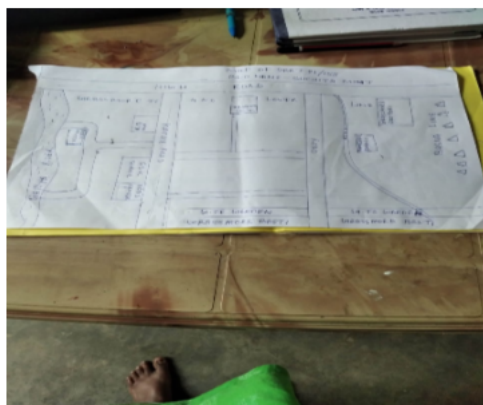

Nazri Naksha