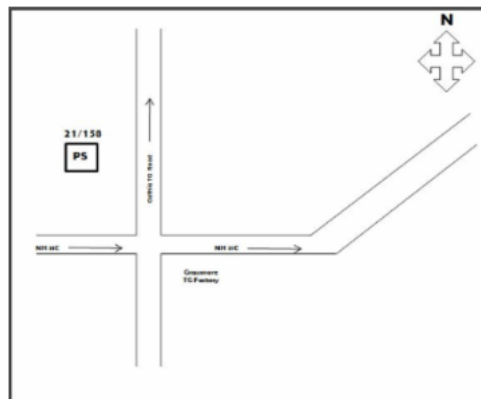

নির্বাচক নিবন্ধন আধিকারিকের স্বাক্ষর

Nazri Naksha

Google Map View

Polling Station Building Front View

Polling Station Front View

Cad View

Key MAP View

1 নাম : রাকেশ উরাও মায়ের নাম: বিলো উরাও বাড়ির নং : n0151 বয়স : 27 লিঙ্গ : পুরুষ	NFH1951615 ফটো উপলব্ধ	2 নাম : শান্তা উরাও স্বামীর নাম: নাইম উরাও বাড়ির নং : n0151 বয়স : 67 লিঙ্গ : মহিলা	NFH1044643 ফটো উপলব্ধ	3 নাম : সিলসিলিয়া বারলা পিতার নাম: আগষ্ট বারলা বাড়ির নং : n0111 বয়স : 56 লিঙ্গ : মহিলা	MFW3010972 ফটো উপলব্ধ
4 নাম : রুপা উরাও স্বামীর নাম: জহরলাল উরাও বাড়ির নং : n0111 বয়স : 35 লিঙ্গ : মহিলা	WB/02/016/582650 ফটো উপলব্ধ	5 নাম : ইয়াসিন আলি পিতার নাম: নুর মহমদ আলি বাড়ির নং : এন0137 বয়স : 48 লিঙ্গ : পুরুষ	NFH2237436 ফটো উপলব্ধ	6 নাম : ফুলমন্তী একা স্বামীর নাম: প্রহ্লাদ একা বাড়ির নং : N0149 বয়স : 49 লিঙ্গ : মহিলা	MFW2906717 ফটো উপলব্ধ
7 নাম : অভীষেক কুজুর (ওরাও) পিতার নাম: জয়ালিস কুজুর (ওরাও) বাড়ির নং : n0104 বয়স : 31 লিঙ্গ : পুরুষ	NFH1811215 ফটো উপলব্ধ	8 নাম : ভীনসারী উরাও স্বামীর নাম: মারিয়া উরাও বাড়ির নং : n0111 বয়স : 40 লিঙ্গ : মহিলা	MFW3010949 ফটো উপলব্ধ	9 নাম : মারীয়া উরাও পিতার নাম: সোমা উরাও বাড়ির নং : n0151 বয়স : 78 লিঙ্গ : পুরুষ	MFW2899474 ফটো উপলব্ধ
10 নাম : বিলু ওরাও পিতার নাম: নাইম ওরাও বাড়ির নং : n0151 বয়স : 42 লিঙ্গ : মহিলা	NFH1557065 ফটো উপলব্ধ	Q 11 নাম : রোসান একা পিতার নাম: সানিয়া একা বাড়ির নং : বয়স : 29 লিঙ্গ : পুরুষ	NFH1764927 ফটো উপলব্ধ	12 নাম : সরিতা রুন্ডা পিতার নাম: প্রেম প্রকাশ রুন্ডা বাড়ির নং : এন0119 বয়স : 62 লিঙ্গ : মহিলা	NFH1972561 ফটো উপলব্ধ
13 নাম : সাহিদ মোহাম্মদ পিতার নাম: লেট মোহাম্মদ ইব্রাহিম বাড়ির নং : এন0140 বয়স : 25 লিঙ্গ : পুরুষ	NFH1972470 ফটো উপলব্ধ	14 নাম : অসীমা খাতুন পিতার নাম: মোহাম্মদ ইয়াসিন আলি বাড়ির নং : এন0137 বয়স : 25 লিঙ্গ : মহিলা	NFH1972546 ফটো উপলব্ধ	15 নাম : বেহানী উরাও স্বামীর নাম: এতোয়া উরাও বাড়ির নং : n0210 বয়স : 73 লিঙ্গ : মহিলা	WB/02/016/576315 ফটো উপলব্ধ
16 নাম : ইমীল বড়াল পিতার নাম: সুলেমান বড়াল বাড়ির নং : এন0140 বয়স : 61 লিঙ্গ : পুরুষ	NFH1972611 ফটো উপলব্ধ	17 নাম : অনিমা বারলা পিতার নাম: ইমীল বারলা বাড়ির নং : এন0111 বয়স : 26 লিঙ্গ : মহিলা	NFH2249019 ফটো উপলব্ধ	18 নাম : গফুর মহঃ পিতার নাম: আবদুল মহঃ বাড়ির নং : n0074 বয়স : 60 লিঙ্গ : পুরুষ	WB/02/016/582978 ফটো উপলব্ধ
19 নাম : গুলসান খাতুন পিতার নাম: গাফুর মহঃ বাড়ির নং : n0074 বয়স : 37 লিঙ্গ : মহিলা	NFH1158237 ফটো উপলব্ধ	20 নাম : ফতেমা বেগম স্বামীর নাম: আবদুল বাড়ির নং : n0075 বয়স : 80 লিঙ্গ : মহিলা	WB/02/016/582643 ফটো উপলব্ধ	21 নাম : মরিয়াম বেগম স্বামীর নাম: আবদুল বাড়ির নং : n0057 বয়স : 67 লিঙ্গ : মহিলা	WB/02/016/582189 ফটো উপলব্ধ
22 নাম : মহঃ রজাউদ্দিন পিতার নাম: মোহঃআব্দুল বাড়ির নং : n0057 বয়স : 47 লিঙ্গ : পুরুষ	MFW2252781 ফটো উপলব্ধ	23 নাম : রাজিয়া বেগম পিতার নাম: মহঃ রবি বেগম বাড়ির নং : n0140 বয়স : 54 লিঙ্গ : মহিলা	MFW3010956 ফটো উপলব্ধ	24 নাম : হালিমা বেগম স্বামীর নাম: হুসেন বাড়ির নং : n0056 বয়স : 51 লিঙ্গ : মহিলা	WB/02/016/582718 ফটো উপলব্ধ
25 নাম : নাসিরন বেগম স্বামীর নাম: মহঃ রেজল বাড়ির নং : n0056 বয়স : 44 লিঙ্গ : মহিলা	NFH1336379 ফটো উপলব্ধ	26 নাম : মংলু উরাও মায়ের নাম: ফুলমনি উরাও বাড়ির নং : n0063 বয়স : 38 লিঙ্গ : মহিলা	MFW2899243 ফটো উপলব্ধ	27 নাম : মহিদা বেগম স্বামীর নাম: গফুর মহঃ বাড়ির নং : n0074 বয়স : 59 লিঙ্গ : মহিলা	WB/02/016/582648 ফটো উপলব্ধ
28 নাম : শাকিলা বেগম স্বামীর নাম: সাফির মহম্মদ বাড়ির নং : n0075 বয়স : 51 লিঙ্গ : মহিলা	WB/02/016/582647 ফটো উপলব্ধ	29 নাম : জোতিস উরাও পিতার নাম: কারানসিস উরাও বাড়ির নং : n0104 বয়স : 46 লিঙ্গ : পুরুষ	WB/02/016/582762 ফটো উপলব্ধ	30 নাম : নুরজাহান বেগম স্বামীর নাম: মহ বালি বাড়ির নং : n0140 বয়স : 69 লিঙ্গ : মহিলা	WB/02/016/582192 ফটো উপলব্ধ