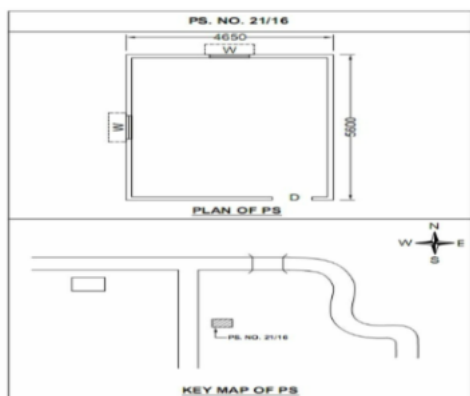

Nazri Naksha