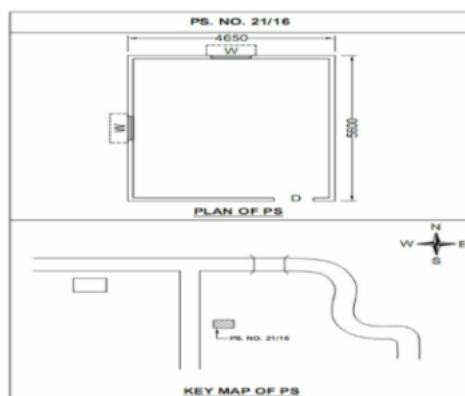

Key MAP View