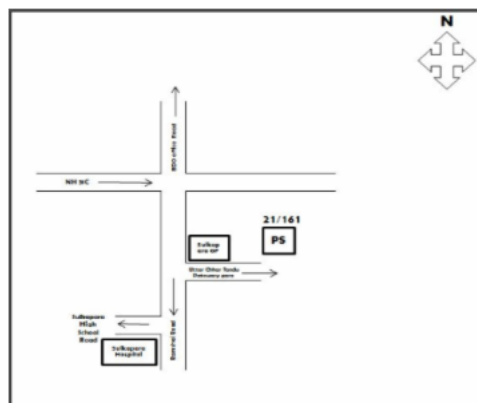

নির্বাচক নিবন্ধন আধিকারিকের স্বাক্ষর

Nazri Naksha

Google Map View

Polling Station Building Front View

Polling Station Front View

Cad View

Key MAP View

1	NFH2124980	নাম : খুরশেদ আলম পিতার নাম: মোস্তাফিজুর রহমান বাড়ির নং : n0045 বয়স : 24 লিঙ্গ : পুরুষ	ফটো উপলব্ধ	2	MFW1439819	নাম : সাহাবুল আলম পিতার নাম: এছাহাক আলি বাড়ির নং : n0076 বয়স : 46 লিঙ্গ : পুরুষ	ফটো উপলব্ধ	3	MFW2508299	নাম : আকলিমা খাতুন স্বামীর নাম: আশরাফুল সরকার বাড়ির নং : n0039 বয়স : 41 লিঙ্গ : মহিলা	ফটো উপলব্ধ
4	NFH1941590	নাম : ফারুক হক পিতার নাম: আমিরুল হক বাড়ির নং : n0122 বয়স : 26 লিঙ্গ : পুরুষ	ফটো উপলব্ধ	5	NFH2366136	নাম : রহিমা বেগম পিতার নাম: রুন সরকার বাড়ির নং : এন0019 বয়স : 27 লিঙ্গ : মহিলা	ফটো উপলব্ধ	6	WB/02/016/573154	নাম : নেছা ফুলফুলি খাতুন স্বামীর নাম: আমিরুল হক বাড়ির নং : n0122 বয়স : 58 লিঙ্গ : মহিলা	ফটো উপলব্ধ
7	NFH1463009	নাম : বেগম খাতুন স্বামীর নাম: ডাবলু হুসেন বাড়ির নং : n0326 বয়স : 31 লিঙ্গ : মহিলা	ফটো উপলব্ধ	8	NFH1169358	নাম : আবু আজাইত পিতার নাম: মতিয়ার রহমান বাড়ির নং : 261 বয়স : 40 লিঙ্গ : পুরুষ	ফটো উপলব্ধ	9	NFH2038719	নাম : খাতুন মর্জিনা স্বামীর নাম: আমজাদ আলি বাড়ির নং : n0123 বয়স : 57 লিঙ্গ : মহিলা	ফটো উপলব্ধ
10	NFH1449412	নাম : ময়না খাতুন স্বামীর নাম: মুস্তাফা হক বাড়ির নং : n0199 বয়স : 31 লিঙ্গ : মহিলা	ফটো উপলব্ধ	11	NFH2037380	নাম : হাজেরা খাতুন মায়ের নাম: জবেদা খাতুন বাড়ির নং : n0200 বয়স : 62 লিঙ্গ : মহিলা	ফটো উপলব্ধ	12	WB/02/016/573108	নাম : রেজিয়া খাতুন স্বামীর নাম: জহিরুদ্দিন বাড়ির নং : n0200 বয়স : 53 লিঙ্গ : মহিলা	ফটো উপলব্ধ
13	NFH0706705	নাম : সায়রা বানু স্বামীর নাম: হাসিন্দুল হক বাড়ির নং : n0200 বয়স : 39 লিঙ্গ : মহিলা	ফটো উপলব্ধ	14	MFW2507937	নাম : আজমিনারা বেগম স্বামীর নাম: ইয়াকুব সরকার বাড়ির নং : n0200 বয়স : 42 লিঙ্গ : মহিলা	ফটো উপলব্ধ	15	MFW2995967	নাম : বুলবুল হক পিতার নাম: আমজাদ আলী বাড়ির নং : n0200 বয়স : 36 লিঙ্গ : পুরুষ	ফটো উপলব্ধ
16	WB/02/016/573130	নাম : ওজিরন নেছা স্বামীর নাম: হাফিজুদ্দিন মহঃ বাড়ির নং : n0201 বয়স : 79 লিঙ্গ : মহিলা	ফটো উপলব্ধ	17	NFH1168681	নাম : সানু হক মায়ের নাম: বজলে রহমান বাড়ির নং : 0063 বয়স : 35 লিঙ্গ : পুরুষ	ফটো উপলব্ধ	#2 18	MFW2657187	নাম : হাসিন্দুল হক পিতার নাম: আলিয়ার রহমান বাড়ির নং : n0209 বয়স : 42 লিঙ্গ : পুরুষ	ফটো উপলব্ধ
19	NFH2125367	নাম : হাসনা বানু স্বামীর নাম: মজিদুল হোক, বাড়ির নং : n0122 বয়স : 34 লিঙ্গ : মহিলা	ফটো উপলব্ধ	20	NFH2122554	নাম : আশীদুল রাহমান পিতার নাম: বোডিয়ার রাহমান বাড়ির নং : n0204 বয়স : 25 লিঙ্গ : পুরুষ	ফটো উপলব্ধ	21	NFH2155356	নাম : সাদ্দাম হুসেন পিতার নাম: বাবুল আলম বাড়ির নং : 076 বয়স : 24 লিঙ্গ : পুরুষ	ফটো উপলব্ধ
22	NFH2358802	নাম : মোহাম্মদ মকলেট পিতার নাম: আকতার বাড়ির নং : n0042 বয়স : 63 লিঙ্গ : পুরুষ	ফটো উপলব্ধ	23	NFH2356608	নাম : মরজিনা খাতুন স্বামীর নাম: আলতাপ বাড়ির নং : n0082 বয়স : 69 লিঙ্গ : মহিলা	ফটো উপলব্ধ	24	MFW2508331	নাম : আশরাফুল হক স্বামীর নাম: আজিজুল হক বাড়ির নং : n0122 বয়স : 40 লিঙ্গ : মহিলা	ফটো উপলব্ধ
25	MFW2508380	নাম : আজিজুল হক পিতার নাম: আমিরুল হক বাড়ির নং : n0122 বয়স : 46 লিঙ্গ : পুরুষ	ফটো উপলব্ধ	#2 26	NFH2315877	নাম : মুসকান খাতুন পিতার নাম: আশরাফুল সরকার বাড়ির নং : এন0039 বয়স : 21 লিঙ্গ : মহিলা	ফটো উপলব্ধ	27	NFH2122463	নাম : আশিক ইসলাম পিতার নাম: আজিজুল ইসলাম বাড়ির নং : N0122 বয়স : 26 লিঙ্গ : পুরুষ	ফটো উপলব্ধ
28	MFW2507390	নাম : জবেদুল হক পিতার নাম: চেতু মহম্মদ বাড়ির নং : n0109 বয়স : 41 লিঙ্গ : পুরুষ	ফটো উপলব্ধ	29	NFH1664838	নাম : বেনু সরকার পিতার নাম: আয়নুল সরকার বাড়ির নং : 0241 বয়স : 37 লিঙ্গ : মহিলা	ফটো উপলব্ধ	30	WB/02/016/570243	নাম : রুবি খাতুন স্বামীর নাম: সামাদ বাড়ির নং : n0113 বয়স : 53 লিঙ্গ : মহিলা	ফটো উপলব্ধ