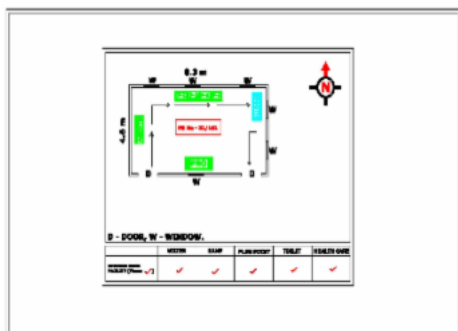

নির্বাচক নিবন্ধন আধিকারিকের স্বাক্ষর

Nazri Naksha

Google Map View

Polling Station Building Front View

Polling Station Front View

Cad View

Key MAP View

1	NFH2124980	নাম : খুরশেদ আলম পিতার নাম: মোস্তাফিজুর রহমান বাড়ির নং : n0045 বয়স : 24 লিঙ্গ : পুরুষ	ফটো উপলব্ধ	2	MFW1439819	নাম : সাহাবুল আলম পিতার নাম: এছাহাক আলি বাড়ির নং : n0076 বয়স : 46 লিঙ্গ : পুরুষ	ফটো উপলব্ধ	3	MFW2508299	নাম : আকলিমা খাতুন স্বামীর নাম: আশরাফুল সরকার বাড়ির নং : n0039 বয়স : 41 লিঙ্গ : মহিলা	ফটো উপলব্ধ
4	NFH1941590	নাম : ফারুক হক পিতার নাম: আমিরুল হক বাড়ির নং : n0122 বয়স : 26 লিঙ্গ : পুরুষ	ফটো উপলব্ধ	5	NFH2366136	নাম : রহিমা বেগম পিতার নাম: রুন সরকার বাড়ির নং : এন0019 বয়স : 27 লিঙ্গ : মহিলা	ফটো উপলব্ধ	6	WB/02/016/573154	নাম : নেছা ফুলফুলি খাতুন স্বামীর নাম: আমিরুল হক বাড়ির নং : n0122 বয়স : 58 লিঙ্গ : মহিলা	ফটো উপলব্ধ
7	NFH1463009	নাম : বেগম খাতুন স্বামীর নাম: ডাবলু হুসেন বাড়ির নং : n0326 বয়স : 31 লিঙ্গ : মহিলা	ফটো উপলব্ধ	8	NFH1169358	নাম : আবু আজাইত পিতার নাম: মতিয়ার রহমান বাড়ির নং : 261 বয়স : 40 লিঙ্গ : পুরুষ	ফটো উপলব্ধ	9	NFH2038719	নাম : খাতুন মর্জিনা স্বামীর নাম: আমজাদ আলি বাড়ির নং : n0123 বয়স : 57 লিঙ্গ : মহিলা	ফটো উপলব্ধ
10	NFH1449412	নাম : ময়না খাতুন স্বামীর নাম: মুস্তাফা হক বাড়ির নং : n0199 বয়স : 31 লিঙ্গ : মহিলা	ফটো উপলব্ধ	11	NFH2037380	নাম : হাজেরা খাতুন মায়ের নাম: জবেদা খাতুন বাড়ির নং : n0200 বয়স : 62 লিঙ্গ : মহিলা	ফটো উপলব্ধ	12	WB/02/016/573108	নাম : রেজিয়া খাতুন স্বামীর নাম: জহিরুদ্দিন বাড়ির নং : n0200 বয়স : 53 লিঙ্গ : মহিলা	ফটো উপলব্ধ
13	NFH0706705	নাম : সায়রা বানু স্বামীর নাম: হাসিন্দুল হক বাড়ির নং : n0200 বয়স : 39 লিঙ্গ : মহিলা	ফটো উপলব্ধ	14	MFW2507937	নাম : আজমিনারা বেগম স্বামীর নাম: ইয়াকুব সরকার বাড়ির নং : n0200 বয়স : 42 লিঙ্গ : মহিলা	ফটো উপলব্ধ	15	MFW2995967	নাম : বুলবুল হক পিতার নাম: আমজাদ আলী বাড়ির নং : n0200 বয়স : 36 লিঙ্গ : পুরুষ	ফটো উপলব্ধ
16	WB/02/016/573130	নাম : ওজিরন নেছা স্বামীর নাম: হাফিজুদ্দিন মহঃ বাড়ির নং : n0201 বয়স : 79 লিঙ্গ : মহিলা	ফটো উপলব্ধ	17	NFH1168681	নাম : সানু হক মায়ের নাম: বজলে রহমান বাড়ির নং : 0063 বয়স : 35 লিঙ্গ : পুরুষ	ফটো উপলব্ধ	#2 18	MFW2657187	নাম : হাসিন্দুল হক পিতার নাম: আলিয়ার রহমান বাড়ির নং : n0209 বয়স : 42 লিঙ্গ : পুরুষ	ফটো উপলব্ধ
19	NFH2125367	নাম : হাসনা বানু স্বামীর নাম: মজিদুল হোক, বাড়ির নং : n0122 বয়স : 34 লিঙ্গ : মহিলা	ফটো উপলব্ধ	20	NFH2122554	নাম : আশীদুল রাহমান পিতার নাম: বোডিয়ার রাহমান বাড়ির নং : n0204 বয়স : 25 লিঙ্গ : পুরুষ	ফটো উপলব্ধ	21	NFH2155356	নাম : সাদ্দাম হুসেন পিতার নাম: বাবুল আলম বাড়ির নং : 076 বয়স : 24 লিঙ্গ : পুরুষ	ফটো উপলব্ধ
22	NFH2358802	নাম : মোহাম্মদ মকলেট পিতার নাম: আকতার বাড়ির নং : n0042 বয়স : 63 লিঙ্গ : পুরুষ	ফটো উপলব্ধ	23	NFH2356608	নাম : মরজিনা খাতুন স্বামীর নাম: আলতাপ বাড়ির নং : n0082 বয়স : 69 লিঙ্গ : মহিলা	ফটো উপলব্ধ	24	MFW2508331	নাম : আশরাফুল হক স্বামীর নাম: আজিজুল হক বাড়ির নং : n0122 বয়স : 40 লিঙ্গ : মহিলা	ফটো উপলব্ধ
25	MFW2508380	নাম : আজিজুল হক পিতার নাম: আমিরুল হক বাড়ির নং : n0122 বয়স : 46 লিঙ্গ : পুরুষ	ফটো উপলব্ধ	#2 26	NFH2315877	নাম : মুসকান খাতুন পিতার নাম: আশরাফুল সরকার বাড়ির নং : এন0039 বয়স : 21 লিঙ্গ : মহিলা	ফটো উপলব্ধ	27	NFH2122463	নাম : আশিক ইসলাম পিতার নাম: আজিজুল ইসলাম বাড়ির নং : N0122 বয়স : 26 লিঙ্গ : পুরুষ	ফটো উপলব্ধ
28	MFW2507390	নাম : জবেদুল হক পিতার নাম: চেতু মহম্মদ বাড়ির নং : n0109 বয়স : 41 লিঙ্গ : পুরুষ	ফটো উপলব্ধ	29	NFH1664838	নাম : বেনু সরকার পিতার নাম: আয়নুল সরকার বাড়ির নং : 0241 বয়স : 37 লিঙ্গ : মহিলা	ফটো উপলব্ধ	30	WB/02/016/570243	নাম : রুবি খাতুন স্বামীর নাম: সামাদ বাড়ির নং : n0113 বয়স : 53 লিঙ্গ : মহিলা	ফটো উপলব্ধ