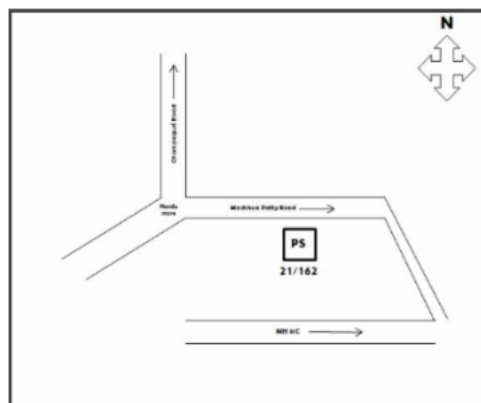

নির্বাচক নিবন্ধন আধিকারিকের স্বাক্ষর

Nazri Naksha

Google Map View

Polling Station Building Front View

Polling Station Front View

Cad View

Key MAP View

বিধানসভা নির্বাচনক্ষেত্রের নং, নাম : 21-নাগরাকাটা  
ভাগ নং, নাম : 1-ছওছড়িয়া মোড়.