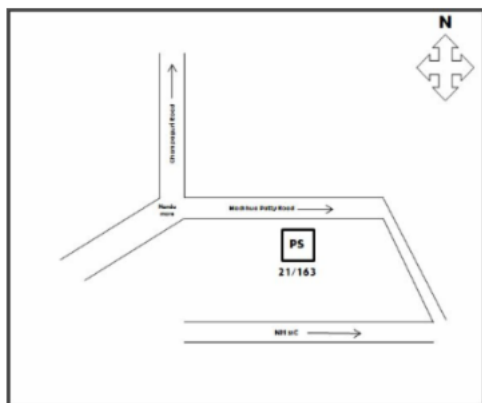

নির্বাচক নিবন্ধন আধিকারিকের স্বাক্ষর

Nazri Naksha

Google Map View

Polling Station Building Front View

Polling Station Front View

Cad View

Key MAP View

1 নাম : আমির সোহেল পিতার নাম: তাহের আলি বাড়ির নং : এন0344 বয়স : 26 লিঙ্গ : পুরুষ	NFH1974971 ফটো উপলব্ধ	2 নাম : মহঃ অফসর আলি মায়ের নাম: সায়রা খাতুন বাড়ির নং : n0007 বয়স : 31 লিঙ্গ : পুরুষ	NFH1665355 ফটো উপলব্ধ	3 নাম : সায়দা খাতুন স্বামীর নাম: ইসলাম মহম্মদ বাড়ির নং : n0040 বয়স : 79 লিঙ্গ : মহিলা	WB/02/016/552439 ফটো উপলব্ধ
4 নাম : সামিনা খাতুন স্বামীর নাম: মহম্মদ ইসলাম বাড়ির নং : n0040 বয়স : 41 লিঙ্গ : মহিলা	MFW2655447 ফটো উপলব্ধ	5 নাম : মহঃ সামিম পিতার নাম: ইসলাম মহঃ বাড়ির নং : n0040 বয়স : 31 লিঙ্গ : পুরুষ	NFH1665389 ফটো উপলব্ধ	6 নাম : মন্দিরা হেমব্রম পিতার নাম: বুদ্ধ হেমব্রম বাড়ির নং : N0254 বয়স : 26 লিঙ্গ : মহিলা	NFH1974948 ফটো উপলব্ধ
7 নাম : মহ কাউসর পিতার নাম: নাসিম বাড়ির নং : n0007 বয়স : 37 লিঙ্গ : পুরুষ	MFW2994366 ফটো উপলব্ধ	8 নাম : নাজিমা খাতুন স্বামীর নাম: উকিল মিঞা বাড়ির নং : n0056 বয়স : 59 লিঙ্গ : মহিলা	WB/02/016/552833 ফটো উপলব্ধ	9 নাম : মুস্তাফা মহম্মদ পিতার নাম: চেমরু মহম্মদ বাড়ির নং : n0059 বয়স : 56 লিঙ্গ : পুরুষ	WB/02/016/552302 ফটো উপলব্ধ
10 নাম : অজিমা খাতুন স্বামীর নাম: মুস্তাফা মহ বাড়ির নং : n0059 বয়স : 38 লিঙ্গ : মহিলা	MFW2994374 ফটো উপলব্ধ	11 নাম : চন্দ্রহাস সূত্রধর পিতার নাম: যতীন সূত্রধর বাড়ির নং : n0064 বয়স : 73 লিঙ্গ : পুরুষ	MFW0028050 ফটো উপলব্ধ	12 নাম : মোঃ সাকিল পিতার নাম: আলমগীর মোঃমুন্সি বাড়ির নং : N0084 বয়স : 27 লিঙ্গ : পুরুষ	NFH1863372 ফটো উপলব্ধ
13 নাম : মোঃ মুস্তাক পিতার নাম: মহঃ ইসলাম বাড়ির নং : N0040 বয়স : 27 লিঙ্গ : পুরুষ	NFH1863547 ফটো উপলব্ধ	14 নাম : মোহম্মদ নূর আলম পিতার নাম: মহঃ ইসলাম আলম বাড়ির নং : n0040 বয়স : 45 লিঙ্গ : পুরুষ	MFW1442979 ফটো উপলব্ধ	15 নাম : কালাম মহম্মদ পিতার নাম: ফাগুনী মহম্মদ বাড়ির নং : n0042 বয়স : 53 লিঙ্গ : পুরুষ	WB/02/016/552539 ফটো উপলব্ধ
16 নাম : জয়তুন খাতুন স্বামীর নাম: আলমগির বাড়ির নং : n0094 বয়স : 43 লিঙ্গ : মহিলা	NFH1907146 ফটো উপলব্ধ	17 নাম : মোঃ দুলারী গির পিতার নাম: মোঃ হাসান্দির বাড়ির নং : n0006 বয়স : 38 লিঙ্গ : পুরুষ	MFW2884757 ফটো উপলব্ধ	18 নাম : মহ পেয়ারে গীর পিতার নাম: হংস গীর মহ বাড়ির নং : n0006 বয়স : 37 লিঙ্গ : পুরুষ	MFW2994382 ফটো উপলব্ধ
19 নাম : জামির আলম পিতার নাম: মহঃ ইসলাম বাড়ির নং : n0040 বয়স : 36 লিঙ্গ : পুরুষ	NFH1559392 ফটো উপলব্ধ	20 নাম : মহঃ সমসের আলম পিতার নাম: ইসলাম মহঃ বাড়ির নং : n0040 বয়স : 34 লিঙ্গ : পুরুষ	NFH1338235 ফটো উপলব্ধ	21 নাম : মোহম্মদ ইরফান পিতার নাম: মোহম্মদ ইসলাম বাড়ির নং : এন0040 বয়স : 23 লিঙ্গ : পুরুষ	NFH2156388 ফটো উপলব্ধ
22 নাম : উকিল মিঞা পিতার নাম: পান মিঞা বাড়ির নং : n0056 বয়স : 69 লিঙ্গ : পুরুষ	WB/02/016/552048 ফটো উপলব্ধ	23 নাম : শোভা দেবী প্রসাদ স্বামীর নাম: গুণেশ্বর প্রসাদ বাড়ির নং : n0326 বয়স : 55 লিঙ্গ : মহিলা	MFW0027888 ফটো উপলব্ধ	24 নাম : অঞ্জমীরা খাতুন পিতার নাম: মহম্মদ নূর আলোম বাড়ির নং : এন0040 বয়স : 22 লিঙ্গ : মহিলা	NFH2345890 ফটো উপলব্ধ
25 নাম : মহ সমীদ আলম পিতার নাম: মহ ইসলাম বাড়ির নং : 211 বয়স : 36 লিঙ্গ : পুরুষ	MFW2994341 ফটো উপলব্ধ	26 নাম : রুমি পারভীন স্বামীর নাম: আমির সোহেল বাড়ির নং : এন0081 বয়স : 23 লিঙ্গ : মহিলা	NFH2330009 ফটো উপলব্ধ	27 নাম : মদিনা বেগম স্বামীর নাম: মহঃসামসের আলম বাড়ির নং : n0040 বয়স : 30 লিঙ্গ : মহিলা	NFH1811561 ফটো উপলব্ধ
28 নাম : নউসাদ আলি পিতার নাম: মহঃ উকিল মিঞা বাড়ির নং : n0056 বয়স : 28 লিঙ্গ : পুরুষ	NFH1811595 ফটো উপলব্ধ	29 নাম : রমজান আলী পিতার নাম: মহঃ উকিল বাড়ির নং : n0056 বয়স : 30 লিঙ্গ : পুরুষ	NFH1559442 ফটো উপলব্ধ	30 নাম : পারোমিতা বড়ুয়া পিতার নাম: প্রদীপ কুমার বড়ুয়া বাড়ির নং : n0025 বয়স : 36 লিঙ্গ : মহিলা	NFH1084540 ফটো উপলব্ধ