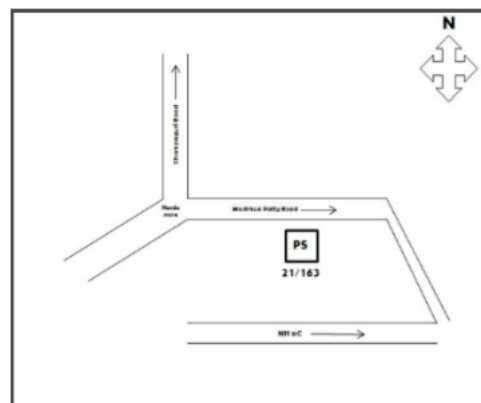

নির্বাচক নিবন্ধন আধিকারিকের স্বাক্ষর

Nazri Naksha

Google Map View

Polling Station Building Front View

Polling Station Front View

Cad View

Key MAP View

1 নাম : আমির সোহেল পিতার নাম: তাহের আলি বাড়ির নং : এন0344 বয়স : 26 লিঙ্গ : পুরুষ	NFH1974971 ফটো উপলব্ধ	2 নাম : মহঃ অফসর আলি মায়ের নাম: সায়রা খাতুন বাড়ির নং : n0007 বয়স : 31 লিঙ্গ : পুরুষ	NFH1665355 ফটো উপলব্ধ	3 নাম : সায়দা খাতুন স্বামীর নাম: ইসলাম মহম্মদ বাড়ির নং : n0040 বয়স : 79 লিঙ্গ : মহিলা	WB/02/016/552439 ফটো উপলব্ধ
4 নাম : সামিনা খাতুন স্বামীর নাম: মহম্মদ ইসলাম বাড়ির নং : n0040 বয়স : 41 লিঙ্গ : মহিলা	MFW2655447 ফটো উপলব্ধ	5 নাম : মহঃ সামিম পিতার নাম: ইসলাম মহঃ বাড়ির নং : n0040 বয়স : 31 লিঙ্গ : পুরুষ	NFH1665389 ফটো উপলব্ধ	6 নাম : মন্দিরা হেমব্রম পিতার নাম: বুদ্ধ হেমব্রম বাড়ির নং : N0254 বয়স : 26 লিঙ্গ : মহিলা	NFH1974948 ফটো উপলব্ধ
7 নাম : মহ কাউসর পিতার নাম: নাসিম বাড়ির নং : n0007 বয়স : 37 লিঙ্গ : পুরুষ	MFW2994366 ফটো উপলব্ধ	8 নাম : নাজিমা খাতুন স্বামীর নাম: উকিল মিঞা বাড়ির নং : n0056 বয়স : 59 লিঙ্গ : মহিলা	WB/02/016/552833 ফটো উপলব্ধ	9 নাম : মুস্তাফা মহম্মদ পিতার নাম: চেমরু মহম্মদ বাড়ির নং : n0059 বয়স : 56 লিঙ্গ : পুরুষ	WB/02/016/552302 ফটো উপলব্ধ
10 নাম : অজিমা খাতুন স্বামীর নাম: মুস্তাফা মহ বাড়ির নং : n0059 বয়স : 38 লিঙ্গ : মহিলা	MFW2994374 ফটো উপলব্ধ	11 নাম : চন্দ্রহাস সূত্রধর পিতার নাম: যতীন সূত্রধর বাড়ির নং : n0064 বয়স : 73 লিঙ্গ : পুরুষ	MFW0028050 ফটো উপলব্ধ	12 নাম : মোঃ সাকিল পিতার নাম: আলমগীর মোঃমুন্সি বাড়ির নং : N0084 বয়স : 27 লিঙ্গ : পুরুষ	NFH1863372 ফটো উপলব্ধ
13 নাম : মোঃ মুস্তাক পিতার নাম: মহঃ ইসলাম বাড়ির নং : N0040 বয়স : 27 লিঙ্গ : পুরুষ	NFH1863547 ফটো উপলব্ধ	14 নাম : মোহম্মদ নূর আলম পিতার নাম: মহঃ ইসলাম আলম বাড়ির নং : n0040 বয়স : 45 লিঙ্গ : পুরুষ	MFW1442979 ফটো উপলব্ধ	15 নাম : কালাম মহম্মদ পিতার নাম: ফাগুনী মহম্মদ বাড়ির নং : n0042 বয়স : 53 লিঙ্গ : পুরুষ	WB/02/016/552539 ফটো উপলব্ধ
16 নাম : জয়তুন খাতুন স্বামীর নাম: আলমগির বাড়ির নং : n0094 বয়স : 43 লিঙ্গ : মহিলা	NFH1907146 ফটো উপলব্ধ	17 নাম : মোঃ দুলারী গির পিতার নাম: মোঃ হাসান্দির বাড়ির নং : n0006 বয়স : 38 লিঙ্গ : পুরুষ	MFW2884757 ফটো উপলব্ধ	18 নাম : মহ পেয়ারে গীর পিতার নাম: হংস গীর মহ বাড়ির নং : n0006 বয়স : 37 লিঙ্গ : পুরুষ	MFW2994382 ফটো উপলব্ধ
19 নাম : জামির আলম পিতার নাম: মহঃ ইসলাম বাড়ির নং : n0040 বয়স : 36 লিঙ্গ : পুরুষ	NFH1559392 ফটো উপলব্ধ	20 নাম : মহঃ সমসের আলম পিতার নাম: ইসলাম মহঃ বাড়ির নং : n0040 বয়স : 34 লিঙ্গ : পুরুষ	NFH1338235 ফটো উপলব্ধ	21 নাম : মোহম্মদ ইরফান পিতার নাম: মোহম্মদ ইসলাম বাড়ির নং : এন0040 বয়স : 23 লিঙ্গ : পুরুষ	NFH2156388 ফটো উপলব্ধ
22 নাম : উকিল মিঞা পিতার নাম: পান মিঞা বাড়ির নং : n0056 বয়স : 69 লিঙ্গ : পুরুষ	WB/02/016/552048 ফটো উপলব্ধ	23 নাম : শোভা দেবী প্রসাদ স্বামীর নাম: গুণেশ্বর প্রসাদ বাড়ির নং : n0326 বয়স : 55 লিঙ্গ : মহিলা	MFW0027888 ফটো উপলব্ধ	24 নাম : অঞ্জমীরা খাতুন পিতার নাম: মহম্মদ নূর আলোম বাড়ির নং : এন0040 বয়স : 22 লিঙ্গ : মহিলা	NFH2345890 ফটো উপলব্ধ
25 নাম : মহ সমীদ আলম পিতার নাম: মহ ইসলাম বাড়ির নং : 211 বয়স : 36 লিঙ্গ : পুরুষ	MFW2994341 ফটো উপলব্ধ	26 নাম : রুমি পারভীন স্বামীর নাম: আমির সোহেল বাড়ির নং : এন0081 বয়স : 23 লিঙ্গ : মহিলা	NFH2330009 ফটো উপলব্ধ	27 নাম : মদিনা বেগম স্বামীর নাম: মহঃসামসের আলম বাড়ির নং : n0040 বয়স : 30 লিঙ্গ : মহিলা	NFH1811561 ফটো উপলব্ধ
28 নাম : নউসাদ আলি পিতার নাম: মহঃ উকিল মিঞা বাড়ির নং : n0056 বয়স : 28 লিঙ্গ : পুরুষ	NFH1811595 ফটো উপলব্ধ	29 নাম : রমজান আলী পিতার নাম: মহঃ উকিল বাড়ির নং : n0056 বয়স : 30 লিঙ্গ : পুরুষ	NFH1559442 ফটো উপলব্ধ	30 নাম : পারোমিতা বড়ুয়া পিতার নাম: প্রদীপ কুমার বড়ুয়া বাড়ির নং : n0025 বয়স : 36 লিঙ্গ : মহিলা	NFH1084540 ফটো উপলব্ধ