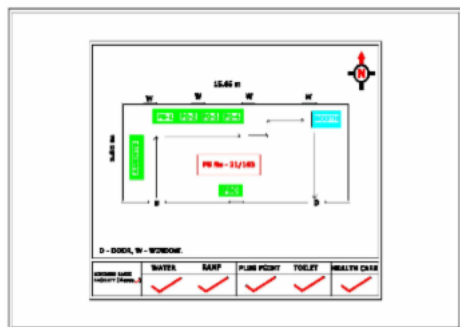

নির্বাচক নিবন্ধন আধিকারিকের স্বাক্ষর

Nazri Naksha

Google Map View

Polling Station Building Front View

Polling Station Front View

Cad View

Key MAP View

1 নাম : আমির সোহেল পিতার নাম: তাহের আলি বাড়ির নং : এন0344 বয়স : 26 লিঙ্গ : পুরুষ	NFH1974971 ফটো উপলব্ধ	2 নাম : মহঃ অফসর আলি মায়ের নাম: সায়রা খাতুন বাড়ির নং : n0007 বয়স : 31 লিঙ্গ : পুরুষ	NFH1665355 ফটো উপলব্ধ	3 নাম : সায়দা খাতুন স্বামীর নাম: ইসলাম মহম্মদ বাড়ির নং : n0040 বয়স : 79 লিঙ্গ : মহিলা	WB/02/016/552439 ফটো উপলব্ধ
4 নাম : সামিনা খাতুন স্বামীর নাম: মহম্মদ ইসলাম বাড়ির নং : n0040 বয়স : 41 লিঙ্গ : মহিলা	MFW2655447 ফটো উপলব্ধ	5 নাম : মহঃ সামিম পিতার নাম: ইসলাম মহঃ বাড়ির নং : n0040 বয়স : 31 লিঙ্গ : পুরুষ	NFH1665389 ফটো উপলব্ধ	6 নাম : মন্দিরা হেমব্রম পিতার নাম: বুদ্ধ হেমব্রম বাড়ির নং : N0254 বয়স : 26 লিঙ্গ : মহিলা	NFH1974948 ফটো উপলব্ধ
7 নাম : মহ কাউসর পিতার নাম: নাসিম বাড়ির নং : n0007 বয়স : 37 লিঙ্গ : পুরুষ	MFW2994366 ফটো উপলব্ধ	8 নাম : নাজিমা খাতুন স্বামীর নাম: উকিল মিঞা বাড়ির নং : n0056 বয়স : 59 লিঙ্গ : মহিলা	WB/02/016/552833 ফটো উপলব্ধ	9 নাম : মুস্তাফা মহম্মদ পিতার নাম: চেমরু মহম্মদ বাড়ির নং : n0059 বয়স : 56 লিঙ্গ : পুরুষ	WB/02/016/552302 ফটো উপলব্ধ
10 নাম : অজিমা খাতুন স্বামীর নাম: মুস্তাফা মহ বাড়ির নং : n0059 বয়স : 38 লিঙ্গ : মহিলা	MFW2994374 ফটো উপলব্ধ	11 নাম : চন্দ্রহাস সূত্রধর পিতার নাম: যতীন সূত্রধর বাড়ির নং : n0064 বয়স : 73 লিঙ্গ : পুরুষ	MFW0028050 ফটো উপলব্ধ	12 নাম : মোঃ সাকিল পিতার নাম: আলমগীর মোঃমুন্সি বাড়ির নং : N0084 বয়স : 27 লিঙ্গ : পুরুষ	NFH1863372 ফটো উপলব্ধ
13 নাম : মোঃ মুস্তাক পিতার নাম: মহঃ ইসলাম বাড়ির নং : N0040 বয়স : 27 লিঙ্গ : পুরুষ	NFH1863547 ফটো উপলব্ধ	14 নাম : মোহম্মদ নূর আলম পিতার নাম: মহঃ ইসলাম আলম বাড়ির নং : n0040 বয়স : 45 লিঙ্গ : পুরুষ	MFW1442979 ফটো উপলব্ধ	15 নাম : কালাম মহম্মদ পিতার নাম: ফাগুনী মহম্মদ বাড়ির নং : n0042 বয়স : 53 লিঙ্গ : পুরুষ	WB/02/016/552539 ফটো উপলব্ধ
16 নাম : জয়তুন খাতুন স্বামীর নাম: আলমগির বাড়ির নং : n0094 বয়স : 43 লিঙ্গ : মহিলা	NFH1907146 ফটো উপলব্ধ	17 নাম : মোঃ দুলারী গির পিতার নাম: মোঃ হাসান্দির বাড়ির নং : n0006 বয়স : 38 লিঙ্গ : পুরুষ	MFW2884757 ফটো উপলব্ধ	18 নাম : মহ পেয়ারে গীর পিতার নাম: হংস গীর মহ বাড়ির নং : n0006 বয়স : 37 লিঙ্গ : পুরুষ	MFW2994382 ফটো উপলব্ধ
19 নাম : জামির আলম পিতার নাম: মহঃ ইসলাম বাড়ির নং : n0040 বয়স : 36 লিঙ্গ : পুরুষ	NFH1559392 ফটো উপলব্ধ	20 নাম : মহঃ সমসের আলম পিতার নাম: ইসলাম মহঃ বাড়ির নং : n0040 বয়স : 34 লিঙ্গ : পুরুষ	NFH1338235 ফটো উপলব্ধ	21 নাম : মোহম্মদ ইরফান পিতার নাম: মোহম্মদ ইসলাম বাড়ির নং : এন0040 বয়স : 23 লিঙ্গ : পুরুষ	NFH2156388 ফটো উপলব্ধ
22 নাম : উকিল মিঞা পিতার নাম: পান মিঞা বাড়ির নং : n0056 বয়স : 69 লিঙ্গ : পুরুষ	WB/02/016/552048 ফটো উপলব্ধ	23 নাম : শোভা দেবী প্রসাদ স্বামীর নাম: গুণেশ্বর প্রসাদ বাড়ির নং : n0326 বয়স : 55 লিঙ্গ : মহিলা	MFW0027888 ফটো উপলব্ধ	24 নাম : অঞ্জমীরা খাতুন পিতার নাম: মহম্মদ নূর আলোম বাড়ির নং : এন0040 বয়স : 22 লিঙ্গ : মহিলা	NFH2345890 ফটো উপলব্ধ
25 নাম : মহ সমীদ আলম পিতার নাম: মহ ইসলাম বাড়ির নং : 211 বয়স : 36 লিঙ্গ : পুরুষ	MFW2994341 ফটো উপলব্ধ	26 নাম : রুমি পারভীন স্বামীর নাম: আমির সোহেল বাড়ির নং : এন0081 বয়স : 23 লিঙ্গ : মহিলা	NFH2330009 ফটো উপলব্ধ	27 নাম : মদিনা বেগম স্বামীর নাম: মহঃসামসের আলম বাড়ির নং : n0040 বয়স : 30 লিঙ্গ : মহিলা	NFH1811561 ফটো উপলব্ধ
28 নাম : নউসাদ আলি পিতার নাম: মহঃ উকিল মিঞা বাড়ির নং : n0056 বয়স : 28 লিঙ্গ : পুরুষ	NFH1811595 ফটো উপলব্ধ	29 নাম : রমজান আলী পিতার নাম: মহঃ উকিল বাড়ির নং : n0056 বয়স : 30 লিঙ্গ : পুরুষ	NFH1559442 ফটো উপলব্ধ	30 নাম : পারোমিতা বড়ুয়া পিতার নাম: প্রদীপ কুমার বড়ুয়া বাড়ির নং : n0025 বয়স : 36 লিঙ্গ : মহিলা	NFH1084540 ফটো উপলব্ধ