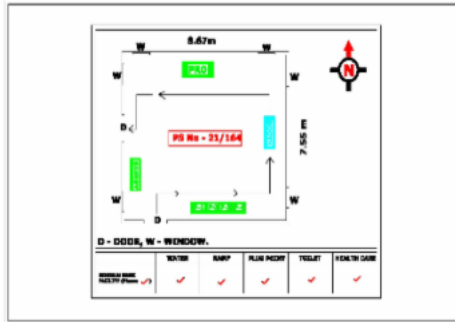

নির্বাচক নিবন্ধন আধিকারিকের স্বাক্ষর

Nazri Naksha

Google Map View

Polling Station Building Front View

Polling Station Front View

Cad View

Key MAP View

1	NFH2328086	ফটো উপলব্ধ	2	WB/02/016/546144	ফটো উপলব্ধ	3	MFW2889319	ফটো উপলব্ধ
নাম : নেহা লামা মায়ের নাম: সংগীতা লামা বাড়ির নং : এন0204 বয়স : 21 লিঙ্গ : মহিলা			নাম : সুখদেও উরাও পিতার নাম: ছাত্ত উরাও বাড়ির নং : n0140 বয়স : 86 লিঙ্গ : পুরুষ			নাম : সংগীতা লামা (শেরপা) স্বামীর নাম: ছোন লামা বাড়ির নং : n0204 বয়স : 52 লিঙ্গ : মহিলা		
4	NFH1863877	ফটো উপলব্ধ	5	MFW2502433	ফটো উপলব্ধ	6	MFW2502854	ফটো উপলব্ধ
নাম : সাবানা বানু স্বামীর নাম: আকবর আলী বাড়ির নং : n0291 বয়স : 36 লিঙ্গ : মহিলা			নাম : তারামনী ওরাংর পিতার নাম: সুখদেব ওরাংর বাড়ির নং : n0140 বয়স : 40 লিঙ্গ : মহিলা			নাম : উষা কালিন্দি লাকরা স্বামীর নাম: রাজেশ লাকড়া বাড়ির নং : n0174 বয়স : 52 লিঙ্গ : মহিলা		
7	NFH1975226	ফটো উপলব্ধ	8	MFW2654531	ফটো উপলব্ধ	9	MFW2654291	ফটো উপলব্ধ
নাম : রুপসি বড়ুয়া পিতার নাম: মুকুল বড়ুয়া বাড়ির নং : এন00016 বয়স : 25 লিঙ্গ : মহিলা			নাম : অমিত কুমার আগরওয়াল পিতার নাম: সুন্দর আগরওয়াল বাড়ির নং : N0097 বয়স : 41 লিঙ্গ : পুরুষ			নাম : জ্ঞানেশ্বর টোপ্পো ওরাংর পিতার নাম: সুকদেব বাড়ির নং : n0140 বয়স : 38 লিঙ্গ : পুরুষ		
10	NFH1767094	ফটো উপলব্ধ	11	MFW2237311	ফটো উপলব্ধ	12	NFH2135226	ফটো উপলব্ধ
নাম : মহঃ ইমতিহাজ পিতার নাম: মহঃ সাবুদ বাড়ির নং : n0154 বয়স : 30 লিঙ্গ : পুরুষ			নাম : আকবর আলী পিতার নাম: কুদরত আলী বাড়ির নং : N0796 বয়স : 42 লিঙ্গ : পুরুষ			নাম : উরগন লামা পিতার নাম: ছঙ্গ লামা বাড়ির নং : এন0204 বয়স : 24 লিঙ্গ : পুরুষ		
13	NFH1767037	ফটো উপলব্ধ	14	NFH1766922	ফটো উপলব্ধ	15	NFH2368918	ফটো উপলব্ধ
নাম : মহঃ নুরেইন পিতার নাম: মহঃ ফারুক বাড়ির নং : n0238 বয়স : 30 লিঙ্গ : পুরুষ			নাম : সত্যজিত বড়ুয়া মায়ের নাম: অঞ্জনা বড়ুয়া বাড়ির নং : n0110 বয়স : 37 লিঙ্গ : পুরুষ			নাম : মেরি সংতল স্বামীর নাম: পান্ডা সাঁওতাল বাড়ির নং : n0124 বয়স : 59 লিঙ্গ : মহিলা		
16	NFH1955145	ফটো উপলব্ধ	17	WB/02/016/546544	ফটো উপলব্ধ	18	NFH2136703	ফটো উপলব্ধ
নাম : নাজরুল ইসলাম পিতার নাম: মহঃ ফিরোজ বাড়ির নং : n0154 বয়স : 26 লিঙ্গ : পুরুষ			নাম : নুপেন বরুয়া পিতার নাম: বিনোদ বরুয়া বাড়ির নং : n0110 বয়স : 54 লিঙ্গ : মহিলা			নাম : অনুরাগ লকরা পিতার নাম: রাজেশ লকরা বাড়ির নং : n0174 বয়স : 24 লিঙ্গ : পুরুষ		
19	NFH1975168	ফটো উপলব্ধ	20	NFH1045863	ফটো উপলব্ধ	21	MFW2240893	ফটো উপলব্ধ
নাম : সুলেখা টোপ্পো পিতার নাম: বালি টোপ্পো বাড়ির নং : এন0140 বয়স : 25 লিঙ্গ : মহিলা			নাম : অঞ্জনা বড়ুয়া মায়ের নাম: বিজলী বড়ুয়া বাড়ির নং : n0110 বয়স : 55 লিঙ্গ : মহিলা			নাম : উর্মিলা উরাও পিতার নাম: বালি উরাও বাড়ির নং : n0140 বয়স : 46 লিঙ্গ : মহিলা		
22	NFH2040756	ফটো উপলব্ধ	23	WB/02/016/546111	ফটো উপলব্ধ	24	NFH1084573	ফটো উপলব্ধ
নাম : দিপেন পিতার নাম: বিনোদ বড়ুয়া বাড়ির নং : n0110 বয়স : 61 লিঙ্গ : পুরুষ			নাম : বালিরাম টোপ্পো পিতার নাম: সুকদেও টোপ্পো বাড়ির নং : n0140 বয়স : 49 লিঙ্গ : পুরুষ			নাম : স্বষিমুনি টোপ্পো পিতার নাম: সুখদেব টোপ্পো বাড়ির নং : 0141 বয়স : 35 লিঙ্গ : মহিলা		
25	NFH2156693	ফটো উপলব্ধ	26	MFW2241222	ফটো উপলব্ধ	27	MFW0027862	ফটো উপলব্ধ
নাম : ডনা বড়ুয়া পিতার নাম: নৈপেন বড়ুয়া বাড়ির নং : এন0110 বয়স : 24 লিঙ্গ : মহিলা			নাম : রুবি বড়ুয়া স্বামীর নাম: দ্বিপেন বড়ুয়া বাড়ির নং : n0110 বয়স : 49 লিঙ্গ : মহিলা			নাম : সীতা দেবী আগরওয়াল স্বামীর নাম: বিসম্বর আগরওয়াল বাড়ির নং : n0205 বয়স : 78 লিঙ্গ : মহিলা		
28	WB/02/016/546084	ফটো উপলব্ধ	29	MFW2883882	ফটো উপলব্ধ	30	MFW2883866	ফটো উপলব্ধ
নাম : মহঃফিরোজ পিতার নাম: মহঃআলিআব্বাস বাড়ির নং : n0154 বয়স : 54 লিঙ্গ : পুরুষ			নাম : বিনোদ গোয়েল পিতার নাম: হনুমান প্রসাদ গোয়েল বাড়ির নং : n0180 বয়স : 48 লিঙ্গ : পুরুষ			নাম : বিমলা মিত্তাল (আগরওয়াল) স্বামীর নাম: প্রমোদ কুমার মিত্তাল বাড়ির নং : n0157 বয়স : 49 লিঙ্গ : মহিলা		