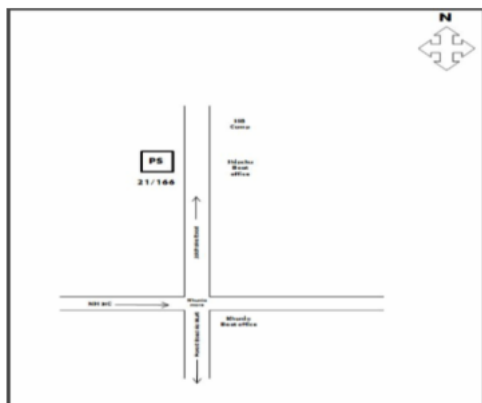

Nazri Naksha