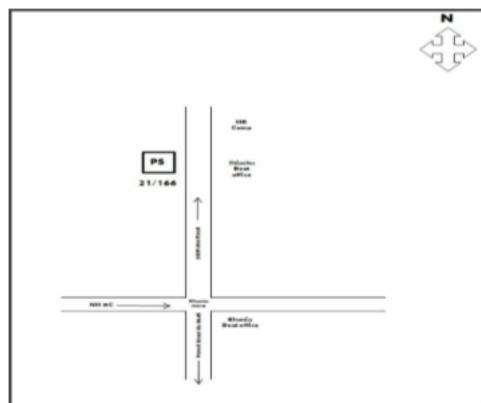

নির্বাচক নিবন্ধন আধিকারিকের স্বাক্ষর

Nazri Naksha

Google Map View

Polling Station Building Front View

Polling Station Front View

Cad View

Key MAP View

1	NFH2472579	ফটো উপলব্ধ	নাম : ডম্বর কুমার রাই পিতার নাম: কাছা রায় বাড়ির নং : এন0069 বয়স : 48 লিঙ্গ : পুরুষ	2	NFH1975887	ফটো উপলব্ধ	নাম : রীতা গিরি পিতার নাম: কাঞ্চা গিরি বাড়ির নং : এন0053 বয়স : 45 লিঙ্গ : মহিলা	3	NFH1561018	ফটো উপলব্ধ	নাম : রোশনি রাই পিতার নাম: ডম্বর কুমার রাই বাড়ির নং : n0025 বয়স : 30 লিঙ্গ : মহিলা
4	NFH2472587	ফটো উপলব্ধ	নাম : রামেশ্বরী রায় স্বামীর নাম: ডম্বর কুমার রাই বাড়ির নং : এন0069 বয়স : 50 লিঙ্গ : মহিলা	5	NFH1975853	ফটো উপলব্ধ	নাম : মনীষা প্রধান স্বামীর নাম: অর্পণ প্রধান বাড়ির নং : এন0185 বয়স : 33 লিঙ্গ : মহিলা	6	NFH1896117	ফটো উপলব্ধ	নাম : কেশিকা ভূজেল (গিরি) স্বামীর নাম: উমেশ গিরি বাড়ির নং : N0008 বয়স : 35 লিঙ্গ : মহিলা
7	WB/02/016/462109	ফটো উপলব্ধ	নাম : টাকরু সুরী পিতার নাম: সুকলাল সুরী বাড়ির নং : n0018 বয়স : 52 লিঙ্গ : পুরুষ	8	NFH1975838	ফটো উপলব্ধ	নাম : সনম সুরি পিতার নাম: টাকরু সুরি বাড়ির নং : এন0018 বয়স : 26 লিঙ্গ : পুরুষ	9	NFH1767532	ফটো উপলব্ধ	নাম : সঞ্জয় সুরি পিতার নাম: টাকরু সুরি বাড়ির নং : n0018 বয়স : 29 লিঙ্গ : পুরুষ
10	NFH0683458	ফটো উপলব্ধ	নাম : বিনোদ সুরী পিতার নাম: চাঁদুর সুরী বাড়ির নং : n0018 বয়স : 53 লিঙ্গ : পুরুষ	11	WB/02/016/462103	ফটো উপলব্ধ	নাম : লছমী ভূজেল (সুরী) স্বামীর নাম: কালে ভূজেল বাড়ির নং : n0018 বয়স : 53 লিঙ্গ : মহিলা	12	NFH1165661	ফটো উপলব্ধ	নাম : রাজু সুরী পিতার নাম: সুকলাল সুরী বাড়ির নং : 179 বয়স : 43 লিঙ্গ : পুরুষ
13	NFH1666387	ফটো উপলব্ধ	নাম : কালে সুরি পিতার নাম: টাকরু সুরি বাড়ির নং : n0018 বয়স : 34 লিঙ্গ : পুরুষ	14	NFH2387629	ফটো উপলব্ধ	নাম : সুষমা সুরি পিতার নাম: টাকরু সুরি বাড়ির নং : এন0018 বয়স : 21 লিঙ্গ : মহিলা	15	NFH1767482	ফটো উপলব্ধ	নাম : সুর্য উরাও পিতার নাম: ধরোয়া উরাও বাড়ির নং : n0013 বয়স : 28 লিঙ্গ : পুরুষ
16	NFH1864651	ফটো উপলব্ধ	নাম : গন্ধকারী উরাও স্বামীর নাম: লছমন উরাও বাড়ির নং : n0045 বয়স : 62 লিঙ্গ : মহিলা	17	WB/02/016/462107	ফটো উপলব্ধ	নাম : খুদি উরাও পিতার নাম: পোলুস উরাও বাড়ির নং : n0015 বয়স : 66 লিঙ্গ : পুরুষ	18	NFH0682757	ফটো উপলব্ধ	নাম : রাজেশ উরাও পিতার নাম: চামরা উরাও বাড়ির নং : n0014 বয়স : 37 লিঙ্গ : পুরুষ
19	NFH1767540	ফটো উপলব্ধ	নাম : সজন উরাও পিতার নাম: যমুনা উরাও বাড়ির নং : n0014 বয়স : 28 লিঙ্গ : পুরুষ	20	TTV1679372	ফটো উপলব্ধ	নাম : পুনাম উরাও পিতার নাম: খুদি উরাও বাড়ির নং : n0017 বয়স : 31 লিঙ্গ : মহিলা	21	WB/02/016/462225	ফটো উপলব্ধ	নাম : সীতামনি উরাও স্বামীর নাম: ধরোয়া উরাও বাড়ির নং : n0013 বয়স : 56 লিঙ্গ : মহিলা
22	WB/02/016/462040	ফটো উপলব্ধ	নাম : যমুনা উরাও পিতার নাম: চামরা উরাও বাড়ির নং : n0014 বয়স : 61 লিঙ্গ : পুরুষ	23	WB/02/016/462774	ফটো উপলব্ধ	নাম : মনি উরাও স্বামীর নাম: যমুনা উরাও বাড়ির নং : n0014 বয়স : 56 লিঙ্গ : মহিলা	24	NFH1341205	ফটো উপলব্ধ	নাম : সুচিতা ওরাও স্বামীর নাম: রঞ্জিত ওরাও বাড়ির নং : n0017 বয়স : 34 লিঙ্গ : মহিলা
25	NFH1864677	ফটো উপলব্ধ	নাম : সুরেন উরাও পিতার নাম: জমুনা উরাও বাড়ির নং : N0014 বয়স : 30 লিঙ্গ : পুরুষ	26	NFH1341189	ফটো উপলব্ধ	নাম : তেজু ওরাও পিতার নাম: যমুনা ওরাও বাড়ির নং : n0014 বয়স : 40 লিঙ্গ : পুরুষ	27	NFH1165679	ফটো উপলব্ধ	নাম : অমিত উরাও পিতার নাম: খুদি উরাও বাড়ির নং : 179 বয়স : 35 লিঙ্গ : পুরুষ
28	NFH2158046	ফটো উপলব্ধ	নাম : সপনা ওরাও স্বামীর নাম: মনজীত ওরাও বাড়ির নং : এন0017 বয়স : 25 লিঙ্গ : মহিলা	29	NFH2307627	ফটো উপলব্ধ	নাম : রবিন সুরি ওরাও স্বামীর নাম: সাজন ওরাও বাড়ির নং : এন0167 বয়স : 23 লিঙ্গ : মহিলা	30	NFH1864636	ফটো উপলব্ধ	নাম : সুমন্তি উরাও স্বামীর নাম: সচীন উরাও বাড়ির নং : n0043 বয়স : 36 লিঙ্গ : মহিলা