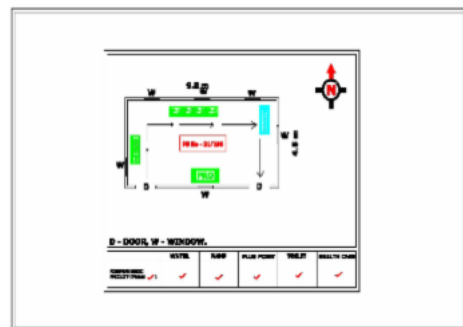

নির্বাচক নিবন্ধন আধিকারিকের স্বাক্ষর

Nazri Naksha

Google Map View

Polling Station Building Front View

Polling Station Front View

Cad View

Key MAP View

1	NFH2472579	ফটো উপলব্ধ	নাম : ডম্বর কুমার রাই পিতার নাম: কাছা রায় বাড়ির নং : এন0069 বয়স : 48 লিঙ্গ : পুরুষ	2	NFH1975887	ফটো উপলব্ধ	নাম : রীতা গিরি পিতার নাম: কাঞ্চা গিরি বাড়ির নং : এন0053 বয়স : 45 লিঙ্গ : মহিলা	3	NFH1561018	ফটো উপলব্ধ	নাম : রোশনি রাই পিতার নাম: ডম্বর কুমার রাই বাড়ির নং : n0025 বয়স : 30 লিঙ্গ : মহিলা
4	NFH2472587	ফটো উপলব্ধ	নাম : রামেশ্বরী রায় স্বামীর নাম: ডম্বর কুমার রাই বাড়ির নং : এন0069 বয়স : 50 লিঙ্গ : মহিলা	5	NFH1975853	ফটো উপলব্ধ	নাম : মনীষা প্রধান স্বামীর নাম: অর্পণ প্রধান বাড়ির নং : এন0185 বয়স : 33 লিঙ্গ : মহিলা	6	NFH1896117	ফটো উপলব্ধ	নাম : কেশিকা ভূজেল (গিরি) স্বামীর নাম: উমেশ গিরি বাড়ির নং : N0008 বয়স : 35 লিঙ্গ : মহিলা
7	WB/02/016/462109	ফটো উপলব্ধ	নাম : টাকরু সুরী পিতার নাম: সুকলাল সুরী বাড়ির নং : n0018 বয়স : 52 লিঙ্গ : পুরুষ	8	NFH1975838	ফটো উপলব্ধ	নাম : সনম সুরি পিতার নাম: টাকরু সুরি বাড়ির নং : এন0018 বয়স : 26 লিঙ্গ : পুরুষ	9	NFH1767532	ফটো উপলব্ধ	নাম : সঞ্জয় সুরি পিতার নাম: টাকরু সুরি বাড়ির নং : n0018 বয়স : 29 লিঙ্গ : পুরুষ
10	NFH0683458	ফটো উপলব্ধ	নাম : বিনোদ সুরী পিতার নাম: চাঁদুর সুরী বাড়ির নং : n0018 বয়স : 53 লিঙ্গ : পুরুষ	11	WB/02/016/462103	ফটো উপলব্ধ	নাম : লছমী ভূজেল (সুরী) স্বামীর নাম: কালে ভূজেল বাড়ির নং : n0018 বয়স : 53 লিঙ্গ : মহিলা	12	NFH1165661	ফটো উপলব্ধ	নাম : রাজু সুরী পিতার নাম: সুকলাল সুরী বাড়ির নং : 179 বয়স : 43 লিঙ্গ : পুরুষ
13	NFH1666387	ফটো উপলব্ধ	নাম : কালে সুরি পিতার নাম: টাকরু সুরি বাড়ির নং : n0018 বয়স : 34 লিঙ্গ : পুরুষ	14	NFH2387629	ফটো উপলব্ধ	নাম : সুষমা সুরি পিতার নাম: টাকরু সুরি বাড়ির নং : এন0018 বয়স : 21 লিঙ্গ : মহিলা	15	NFH1767482	ফটো উপলব্ধ	নাম : সুর্য উরাও পিতার নাম: ধরোয়া উরাও বাড়ির নং : n0013 বয়স : 28 লিঙ্গ : পুরুষ
16	NFH1864651	ফটো উপলব্ধ	নাম : গন্ধকারী উরাও স্বামীর নাম: লছমন উরাও বাড়ির নং : n0045 বয়স : 62 লিঙ্গ : মহিলা	17	WB/02/016/462107	ফটো উপলব্ধ	নাম : খুদি উরাও পিতার নাম: পোলুস উরাও বাড়ির নং : n0015 বয়স : 66 লিঙ্গ : পুরুষ	18	NFH0682757	ফটো উপলব্ধ	নাম : রাজেশ উরাও পিতার নাম: চামরা উরাও বাড়ির নং : n0014 বয়স : 37 লিঙ্গ : পুরুষ
19	NFH1767540	ফটো উপলব্ধ	নাম : সজন উরাও পিতার নাম: যমুনা উরাও বাড়ির নং : n0014 বয়স : 28 লিঙ্গ : পুরুষ	20	TTV1679372	ফটো উপলব্ধ	নাম : পুনাম উরাও পিতার নাম: খুদি উরাও বাড়ির নং : n0017 বয়স : 31 লিঙ্গ : মহিলা	21	WB/02/016/462225	ফটো উপলব্ধ	নাম : সীতামনি উরাও স্বামীর নাম: ধরোয়া উরাও বাড়ির নং : n0013 বয়স : 56 লিঙ্গ : মহিলা
22	WB/02/016/462040	ফটো উপলব্ধ	নাম : যমুনা উরাও পিতার নাম: চামরা উরাও বাড়ির নং : n0014 বয়স : 61 লিঙ্গ : পুরুষ	23	WB/02/016/462774	ফটো উপলব্ধ	নাম : মনি উরাও স্বামীর নাম: যমুনা উরাও বাড়ির নং : n0014 বয়স : 56 লিঙ্গ : মহিলা	24	NFH1341205	ফটো উপলব্ধ	নাম : সুচিতা ওরাও স্বামীর নাম: রঞ্জিত ওরাও বাড়ির নং : n0017 বয়স : 34 লিঙ্গ : মহিলা
25	NFH1864677	ফটো উপলব্ধ	নাম : সুরেন উরাও পিতার নাম: জমুনা উরাও বাড়ির নং : N0014 বয়স : 30 লিঙ্গ : পুরুষ	26	NFH1341189	ফটো উপলব্ধ	নাম : তেজু ওরাও পিতার নাম: যমুনা ওরাও বাড়ির নং : n0014 বয়স : 40 লিঙ্গ : পুরুষ	27	NFH1165679	ফটো উপলব্ধ	নাম : অমিত উরাও পিতার নাম: খুদি উরাও বাড়ির নং : 179 বয়স : 35 লিঙ্গ : পুরুষ
28	NFH2158046	ফটো উপলব্ধ	নাম : সপনা ওরাও স্বামীর নাম: মনজীত ওরাও বাড়ির নং : এন0017 বয়স : 25 লিঙ্গ : মহিলা	29	NFH2307627	ফটো উপলব্ধ	নাম : রবিন সুরি ওরাও স্বামীর নাম: সাজন ওরাও বাড়ির নং : এন0167 বয়স : 23 লিঙ্গ : মহিলা	30	NFH1864636	ফটো উপলব্ধ	নাম : সুমন্তি উরাও স্বামীর নাম: সচীন উরাও বাড়ির নং : n0043 বয়স : 36 লিঙ্গ : মহিলা