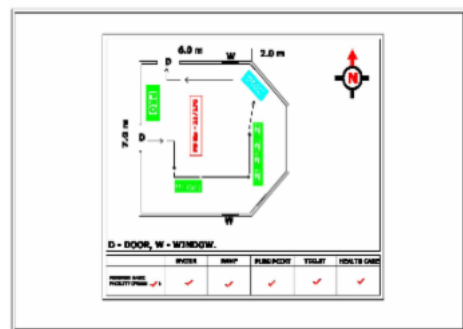

নির্বাচক নিবন্ধন আধিকারিকের স্বাক্ষর

Nazri Naksha

Google Map View

Polling Station Building Front View

Polling Station Front View

Cad View

Key MAP View

1 নাম : তফিজুল মহম্মদ পিতার নাম: নাসিরউদ্দিন বাড়ির নং : n0043 বয়স : 61 লিঙ্গ : পুরুষ ফটো উপলব্ধ	WB/02/016/468290	2 নাম : মোহম্মদ মন্টু মিয়া পিতার নাম: নেন্দু বাড়ির নং : n0044 বয়স : 71 লিঙ্গ : পুরুষ ফটো উপলব্ধ	NFH2475325	3 নাম : সফিকুল মোহম্মদ পিতার নাম: নাসিরউদ্দিন মহম্মদ বাড়ির নং : n0043 বয়স : 49 লিঙ্গ : পুরুষ ফটো উপলব্ধ	NFH2039337
4 নাম : মহঃ ইউনিস পিতার নাম: মণ্টু মিঞা বাড়ির নং : n0044 বয়স : 42 লিঙ্গ : পুরুষ ফটো উপলব্ধ	MFV2500650	5 নাম : সৈয়দআবেদল নইম পিতার নাম: সৈয়দসালামহদুল্লাহ বাড়ির নং : n0075 বয়স : 56 লিঙ্গ : পুরুষ ফটো উপলব্ধ	NFH2039519	6 নাম : নেহা সৈয়দ পিতার নাম: সৈয়দ নিজাম বাড়ির নং : এন0075 বয়স : 23 লিঙ্গ : মহিলা ফটো উপলব্ধ	NFH2173094
7 নাম : তোফি না খাতুন পিতার নাম: তফিজুল মহম্মদ বাড়ির নং : এন0043 বয়স : 23 লিঙ্গ : মহিলা ফটো উপলব্ধ	NFH2322444	8 নাম : দিলীপ মন্ডল পিতার নাম: সুধন্য মন্ডল বাড়ির নং : এন0581 বয়স : 50 লিঙ্গ : পুরুষ ফটো উপলব্ধ	NFH1977958	9 নাম : সায়রা খাতুন পিতার নাম: সৈয়দ সালামত উল্লা বাড়ির নং : n0075 বয়স : 42 লিঙ্গ : মহিলা ফটো উপলব্ধ	MFV2218444
10 নাম : আরতি বিশ্বাস স্বামীর নাম: বিমল বিশ্বাস বাড়ির নং : n0038 বয়স : 54 লিঙ্গ : মহিলা ফটো উপলব্ধ	MFV1442789	11 নাম : হাসান আলী পিতার নাম: আফসার আলী বাড়ির নং : এন0129 বয়স : 21 লিঙ্গ : পুরুষ ফটো উপলব্ধ	NFH2328995	12 নাম : সরিফুল খাতুন স্বামীর নাম: নাসিরউদ্দিন বাড়ির নং : n0043 বয়স : 79 লিঙ্গ : মহিলা ফটো উপলব্ধ	WB/02/016/468419
13 নাম : ক্রিস্টিকা একা পিতার নাম: সুজীত একা বাড়ির নং : 47 বয়স : 22 লিঙ্গ : মহিলা ফটো উপলব্ধ	NFH2267276	14 নাম : সুমন বিশ্বাস বর্মন স্বামীর নাম: চন্দন বিশ্বাস বাড়ির নং : এন0210 বয়স : 32 লিঙ্গ : মহিলা ফটো উপলব্ধ	NFH1977883	15 নাম : মুন্নি কুমারী দাস স্বামীর নাম: হররাম গুপ্তা বাড়ির নং : এন0582 বয়স : 46 লিঙ্গ : মহিলা ফটো উপলব্ধ	NFH1977990
16 নাম : সাালেমা খাতুন স্বামীর নাম: তফিজুল বাড়ির নং : n0043 বয়স : 56 লিঙ্গ : মহিলা ফটো উপলব্ধ	WB/02/016/468424	17 নাম : নুরজাহান খাতুন পিতার নাম: খলিল মহ বাড়ির নং : এন0002 বয়স : 61 লিঙ্গ : মহিলা ফটো উপলব্ধ	NFH2039097	18 নাম : বিপ্লব বিশ্বাস পিতার নাম: বিমল বিশ্বাস বাড়ির নং : n0038 বয়স : 33 লিঙ্গ : পুরুষ ফটো উপলব্ধ	NFH1339969
19 নাম : রাজেশ উরাও (কুজুর) পিতার নাম: বানধা উরাও বাড়ির নং : n0291 বয়স : 33 লিঙ্গ : পুরুষ ফটো উপলব্ধ	NFH1339894	20 নাম : লাইলী খাতুন স্বামীর নাম: মোসলেম আলী বাড়ির নং : n0368 বয়স : 55 লিঙ্গ : মহিলা ফটো উপলব্ধ	MFV2772929	21 নাম : নাসের সয়েদ মায়ের নাম: নুরজাহান বেগম বাড়ির নং : N0075 বয়স : 47 লিঙ্গ : পুরুষ ফটো উপলব্ধ	NFH2140275
22 নাম : মোমিতা দাস পিতার নাম: গোবিন্দ দাস বাড়ির নং : না বয়স : 42 লিঙ্গ : মহিলা ফটো উপলব্ধ	NFH1977859	23 নাম : সামিনা খাতুন পিতার নাম: মণ্টু মিঞা বাড়ির নং : n0289 বয়স : 34 লিঙ্গ : মহিলা ফটো উপলব্ধ	NFH1339878	24 নাম : রত্না দে স্বামীর নাম: বাবলু রায় বাড়ির নং : n0212 বয়স : 53 লিঙ্গ : মহিলা ফটো উপলব্ধ	MFV0027730
25 নাম : ভারত কুজুর পিতার নাম: বন্ধা কুজুর বাড়ির নং : n0291 বয়স : 29 লিঙ্গ : পুরুষ ফটো উপলব্ধ	NFH1667336	26 নাম : মঞ্জুনা খাতুন স্বামীর নাম: সফিকুল মোহম্মদ বাড়ির নং : N0043 বয়স : 27 লিঙ্গ : মহিলা ফটো উপলব্ধ	NFH1865674	27 নাম : দুলাল বরুয়া পিতার নাম: প্রফুল্ল বরুয়া বাড়ির নং : n0092 বয়স : 52 লিঙ্গ : পুরুষ ফটো উপলব্ধ	WB/02/016/468042
#2 28 নাম : সাইরোবালা বড়ুয়া স্বামীর নাম: প্রফুল্ল বড়ুয়া বাড়ির নং : n0092 বয়স : 73 লিঙ্গ : মহিলা ফটো উপলব্ধ	NFH2477396	29 নাম : মোমিনা খাতুন পিতার নাম: মোহম্মদ মণ্টু মিঞা বাড়ির নং : N0044 বয়স : 35 লিঙ্গ : মহিলা ফটো উপলব্ধ	NFH2136653	30 নাম : আলোয়া বেগম স্বামীর নাম: বুলবুল রহমান বাড়ির নং : এন0464 বয়স : 23 লিঙ্গ : মহিলা ফটো উপলব্ধ	NFH2347912