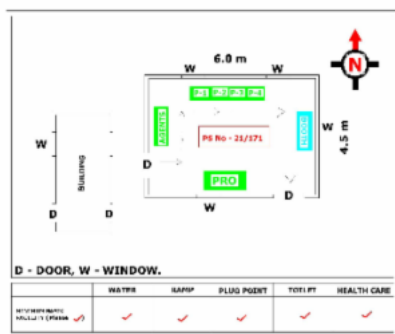

নির্বাচক নিবন্ধন আধিকারিকের স্বাক্ষর

Nazri Naksha

Google Map View

Polling Station Building Front View

Polling Station Front View

Cad View

Key MAP View

1 নাম : সম্মা খাতুন স্বামীর নাম: রজা হুসেন আনসারি বাড়ির নং : এন0007 বয়স : 27 লিঙ্গ : মহিলা	TTV2053163 ফটো উপলব্ধ	2 নাম : শিখা মাল পাহাড়িয়া স্বামীর নাম: সন্তু মাল পাহাড়িয়া বাড়ির নং : এন052 বয়স : 29 লিঙ্গ : মহিলা	NFH1978329 ফটো উপলব্ধ	3 নাম : মনিষা সান্তাল পিতার নাম: লছমন সান্তাল বাড়ির নং : এন0229 বয়স : 25 লিঙ্গ : মহিলা	NFH1978485 ফটো উপলব্ধ
4 নাম : সুনিতা কিকু হাসদা স্বামীর নাম: সঞ্জয় হাসদা বাড়ির নং : এন0229 বয়স : 26 লিঙ্গ : মহিলা	NFH1978204 ফটো উপলব্ধ	5 নাম : রোহন মালপাহাড়িয়া পিতার নাম: প্রদীপ মালপাহাড়িয়া বাড়ির নং : এন0200 বয়স : 25 লিঙ্গ : পুরুষ	NFH1978238 ফটো উপলব্ধ	6 নাম : ফরিদ আনসারি পিতার নাম: সাজিদ আনসারি বাড়ির নং : এন438 বয়স : 25 লিঙ্গ : পুরুষ	NFH1978295 ফটো উপলব্ধ
7 নাম : মল্লিকা খাতুন স্বামীর নাম: মোহম্মদ রমজান বাড়ির নং : এন346 বয়স : 28 লিঙ্গ : মহিলা	NFH1978378 ফটো উপলব্ধ	8 নাম : পর্বত ছেত্রী পিতার নাম: মহিপাল ছেত্রী বাড়ির নং : এন0298 বয়স : 27 লিঙ্গ : পুরুষ	NFH1978428 ফটো উপলব্ধ	9 নাম : মুনি সান্তাল স্বামীর নাম: সুনীল সান্তাল বাড়ির নং : এন0281 বয়স : 28 লিঙ্গ : মহিলা	NFH1978550 ফটো উপলব্ধ
10 নাম : অঞ্জনা খাতুন স্বামীর নাম: আইউপ আলি বাড়ির নং : এন0332 বয়স : 27 লিঙ্গ : মহিলা	NFH1978600 ফটো উপলব্ধ	11 নাম : রোশন ওরাও পিতার নাম: পতিরাম ওরাও বাড়ির নং : এন079 বয়স : 26 লিঙ্গ : পুরুষ	NFH1978410 ফটো উপলব্ধ	12 নাম : অক্ষিত ওরাও পিতার নাম: পতিরাম ওরাও বাড়ির নং : এন079 বয়স : 25 লিঙ্গ : পুরুষ	NFH1978436 ফটো উপলব্ধ
13 নাম : যমুনা তিরকি (মীগজ) স্বামীর নাম: সুস্তম মিজ বাড়ির নং : এন0083 বয়স : 31 লিঙ্গ : মহিলা	NFH1978576 ফটো উপলব্ধ	14 নাম : বিশাল ওরাও পিতার নাম: হরিলাল ওরাও বাড়ির নং : এন0167 বয়স : 26 লিঙ্গ : পুরুষ	NFH1978394 ফটো উপলব্ধ	15 নাম : নাসির হোসেন পিতার নাম: জাকির হোসেন বাড়ির নং : এন0287 বয়স : 26 লিঙ্গ : পুরুষ	NFH1978469 ফটো উপলব্ধ
16 নাম : ইস্তকার আলি পিতার নাম: সাকির আলি বাড়ির নং : এন0406 বয়স : 25 লিঙ্গ : পুরুষ	NFH1978584 ফটো উপলব্ধ	17 নাম : দেবিকা হাসদা মুর্মু স্বামীর নাম: রামচাঁদ মুর্মু বাড়ির নং : এন0232 বয়স : 27 লিঙ্গ : মহিলা	NFH1978667 ফটো উপলব্ধ	18 নাম : শ্যাম মাহালি পিতার নাম: হরি মাহালি বাড়ির নং : এন0798 বয়স : 44 লিঙ্গ : পুরুষ	NFH1978691 ফটো উপলব্ধ
19 নাম : রেশমী লাকড়া (টোপ্পো) স্বামীর নাম: রাম টোপ্পো বাড়ির নং : n0441 বয়স : 38 লিঙ্গ : মহিলা	CFC3948155 ফটো উপলব্ধ	20 নাম : রাহুল মাল্পহারীয়া পিতার নাম: প্রদীপ মাল্পহারীয়া বাড়ির নং : n0200 বয়স : 24 লিঙ্গ : পুরুষ	NFH2148120 ফটো উপলব্ধ	21 নাম : আনোয়ার সাদ্দাত পিতার নাম: মোবারক হুসেন বাড়ির নং : n0007 বয়স : 44 লিঙ্গ : পুরুষ	MFV2218832 ফটো উপলব্ধ
22 নাম : আনোয়ারা বেগম স্বামীর নাম: মুবারক হোসেন বাড়ির নং : n0007 বয়স : 66 লিঙ্গ : মহিলা	NFH2035129 ফটো উপলব্ধ	23 নাম : কিরণ খারিয়া পিতার নাম: ছোটকে খারিয়া বাড়ির নং : এন0200 বয়স : 30 লিঙ্গ : পুরুষ	NFH1978626 ফটো উপলব্ধ	24 নাম : মাস্পী বেগম স্বামীর নাম: আবু হেনা মুস্তাফা কমল বাড়ির নং : এন007 বয়স : 31 লিঙ্গ : মহিলা	SKW1974609 ফটো উপলব্ধ
25 নাম : রজা হুসেন আনসারী পিতার নাম: মহঃ জাকির হুসেন বাড়ির নং : n0007 বয়স : 30 লিঙ্গ : পুরুষ	NFH1562800 ফটো উপলব্ধ	26 নাম : মহঃ আশ্রাফুল মান্না পিতার নাম: মোবারক হোসেন বাড়ির নং : n0007 বয়স : 41 লিঙ্গ : পুরুষ	MFV2294163 ফটো উপলব্ধ	27 নাম : নাজরুল হোসেন পিতার নাম: নাজির হোসেন বাড়ির নং : এন0286 বয়স : 26 লিঙ্গ : পুরুষ	NFH1978220 ফটো উপলব্ধ
28 নাম : রূপা কুমারী প্রসাদ পিতার নাম: ধনেশ প্রসাদ বাড়ির নং : এন048 বয়স : 26 লিঙ্গ : মহিলা	NFH1978253 ফটো উপলব্ধ	29 নাম : অভয় কুমার প্রসাদ পিতার নাম: তারকেশ্বর প্রসাদ বাড়ির নং : এন0352 বয়স : 25 লিঙ্গ : পুরুষ	NFH1978303 ফটো উপলব্ধ	30 নাম : আকবর আনসারি পিতার নাম: আব্দুল আনসারি বাড়ির নং : এন4858 বয়স : 27 লিঙ্গ : পুরুষ	NFH1978451 ফটো উপলব্ধ