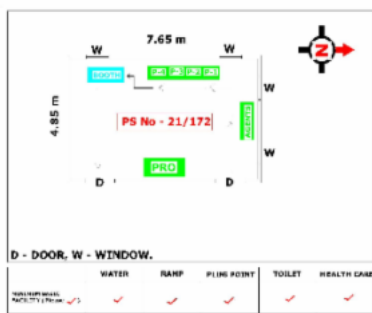

নির্বাচক নিবন্ধন আধিকারিকের স্বাক্ষর

Nazri Naksha

Google Map View

Polling Station Building Front View

Polling Station Front View

Cad View

Key MAP View

1	NFH1917350	নাম : নূরজাহান স্বামীর নাম: হামিদুল হক বাড়ির নং : n0048 বয়স : 38 লিঙ্গ : মহিলা	ফটো উপলব্ধ	2	NFH2370674	নাম : বাবলু রহমান পিতার নাম: রফিক বাড়ির নং : n0452 বয়স : 54 লিঙ্গ : পুরুষ	ফটো উপলব্ধ	3	NFH2386696	নাম : তাসমীরা বেগম পিতার নাম: বাবলু রহমান বাড়ির নং : এন0050 বয়স : 20 লিঙ্গ : মহিলা	ফটো উপলব্ধ
4	MFV2485621	নাম : হেমরাজ ছেত্রী পিতার নাম: কেশব সেবেরী বাড়ির নং : n0456 বয়স : 43 লিঙ্গ : পুরুষ	ফটো উপলব্ধ	5	NFH1154012	নাম : দেবীমায়্যা ছেত্রী স্বামীর নাম: রোশন ছেত্রী বাড়ির নং : এন0050 বয়স : 35 লিঙ্গ : মহিলা	ফটো উপলব্ধ	6	NFH1341429	নাম : পরি বানু স্বামীর নাম: খাদেমুল হক বাড়ির নং : n0048 বয়স : 40 লিঙ্গ : মহিলা	ফটো উপলব্ধ
7	WB/02/016/453267	নাম : আব্রাহামুল হক পিতার নাম: কাদের মহঃ বাড়ির নং : n0050 বয়স : 63 লিঙ্গ : পুরুষ	ফটো উপলব্ধ	8	NFH1668615	নাম : মহঃ মিরাজ পিতার নাম: আব্রাহামুল হক বাড়ির নং : n0050 বয়স : 29 লিঙ্গ : পুরুষ	ফটো উপলব্ধ	9	WB/02/016/453736	নাম : লতা বেগম স্বামীর নাম: আব্রাহামুল হক বাড়ির নং : n0050 বয়স : 59 লিঙ্গ : মহিলা	ফটো উপলব্ধ
10	NFH1668680	নাম : রশিদা বেগম স্বামীর নাম: সিরাজুল মহঃ বাড়ির নং : n0050 বয়স : 39 লিঙ্গ : মহিলা	ফটো উপলব্ধ	11	NFH2370849	নাম : ছেদী আনসারী পিতার নাম: ওয়াজ আনসারি বাড়ির নং : n0053 বয়স : 60 লিঙ্গ : পুরুষ	ফটো উপলব্ধ	12	NFH1924125	নাম : রবীনা খাতুন পিতার নাম: নবীয়ার রহমান বাড়ির নং : n0038 বয়স : 27 লিঙ্গ : মহিলা	ফটো উপলব্ধ
13	WB/02/016/453174	নাম : আলেয়া বেগম পিতার নাম: আমিনার রহমান বাড়ির নং : n0048 বয়স : 61 লিঙ্গ : মহিলা	ফটো উপলব্ধ	14	WB/02/016/453405	নাম : মজিদা খাতুন স্বামীর নাম: আবদুল ছাত্তার বাড়ির নং : n0048 বয়স : 55 লিঙ্গ : মহিলা	ফটো উপলব্ধ	15	NFH1166057	নাম : সাবানা আনসারী পিতার নাম: ছেদী আনসারী বাড়ির নং : n0053 বয়স : 35 লিঙ্গ : মহিলা	ফটো উপলব্ধ
16	NFH1668243	নাম : কালশর আলম পিতার নাম: আবদুল মালেক বাড়ির নং : n0073 বয়স : 29 লিঙ্গ : পুরুষ	ফটো উপলব্ধ	17	YJC1668722	নাম : গুলশনা খাতুন পিতার নাম: কাশিম মিয়া বাড়ির নং : এন0077 বয়স : 31 লিঙ্গ : মহিলা	ফটো উপলব্ধ	18	NFH1868751	নাম : নাজমা বেগম স্বামীর নাম: এনামুল হক বাড়ির নং : এন0079 বয়স : 27 লিঙ্গ : মহিলা	ফটো উপলব্ধ
19	NFH2038164	নাম : সইরুন আনসারী স্বামীর নাম: ছেদী আনসারী বাড়ির নং : n0053 বয়স : 56 লিঙ্গ : মহিলা	ফটো উপলব্ধ	20	NFH1668151	নাম : কুলসুম আনসারী পিতার নাম: রফিক আনসারী বাড়ির নং : n0053 বয়স : 29 লিঙ্গ : মহিলা	ফটো উপলব্ধ	21	NFH1563972	নাম : জাহিদুল হক পিতার নাম: কাছ বাড়ির নং : n0077 বয়স : 30 লিঙ্গ : পুরুষ	ফটো উপলব্ধ
22	MFV1440353	নাম : আব্দেদা খাতুন স্বামীর নাম: আব্দুল করিম বাড়ির নং : n0079 বয়স : 54 লিঙ্গ : মহিলা	ফটো উপলব্ধ	23	WB/03/019/222170	নাম : আব্দুল জাব্বার পিতার নাম: সেরাজুদ্দিন বাড়ির নং : n0092 বয়স : 63 লিঙ্গ : পুরুষ	ফটো উপলব্ধ	24	MFV2215549	নাম : বিনোদ নিরৌলা পিতার নাম: রোহিত বাড়ির নং : n0110 বয়স : 43 লিঙ্গ : পুরুষ	ফটো উপলব্ধ
25	NFH2174738	নাম : সাহিদা খাতুন পিতার নাম: সোফিয়ার রহমান বাড়ির নং : এন0029 বয়স : 23 লিঙ্গ : মহিলা	ফটো উপলব্ধ	26	MFV1438688	নাম : আরবি বেগম স্বামীর নাম: সপিয়ার রহমান বাড়ির নং : n0029 বয়স : 47 লিঙ্গ : মহিলা	ফটো উপলব্ধ	27	MFV2214773	নাম : খাদেমুল হক পিতার নাম: আমিনার রহমান হক বাড়ির নং : n0048 বয়স : 44 লিঙ্গ : পুরুষ	ফটো উপলব্ধ
28	WB/02/016/453377	নাম : কাদের মহম্মদ পিতার নাম: দেবারু মহম্মদ বাড়ির নং : n0050 বয়স : 84 লিঙ্গ : পুরুষ	ফটো উপলব্ধ	29	MFV2650653	নাম : তাহেপ আলী পিতার নাম: কাদের মহম্মদ বাড়ির নং : n0050 বয়স : 39 লিঙ্গ : পুরুষ	ফটো উপলব্ধ	30	TTV2412963	নাম : রুবানা পারভিন পিতার নাম: হজরত আলি বাড়ির নং : এন0126 বয়স : 25 লিঙ্গ : মহিলা	ফটো উপলব্ধ