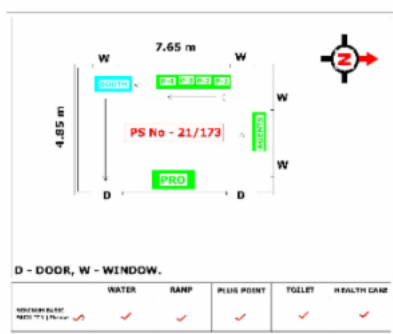

নির্বাচক নিবন্ধন আধিকারিকের স্বাক্ষর

Nazri Naksha

Google Map View

Polling Station Building Front View

Polling Station Front View

Cad View

Key MAP View

1 নাম : রাজ সাওতাল পিতার নাম: দুর্গ সাওতাল বাড়ির নং : এন0172 বয়স : 25 লিঙ্গ : পুরুষ	NFH1979921 ফটো উপলব্ধ	2 নাম : সরস্বতী ছেত্রী পিতার নাম: বলরাম ছেত্রী বাড়ির নং : n0218 বয়স : 39 লিঙ্গ : মহিলা	MFW2878106 ফটো উপলব্ধ	3 নাম : শিব সুব্বা পিতার নাম: ভিম বাহাদুর সুব্বা বাড়ির নং : N0012 বয়স : 26 লিঙ্গ : পুরুষ	NFH1980028 ফটো উপলব্ধ
4 নাম : পূজা মুন্ডা (খরিয়া) স্বামীর নাম: ভাকুর খরিয়া বাড়ির নং : এন0178 বয়স : 30 লিঙ্গ : মহিলা	NFH1980010 ফটো উপলব্ধ	5 নাম : সানজীত উরাও পিতার নাম: রঞ্জন উরাও বাড়ির নং : N0267 বয়স : 25 লিঙ্গ : পুরুষ	NFH2150548 ফটো উপলব্ধ	6 নাম : এক্রামুল হক পিতার নাম: দোয়ামুদ্দিন বাড়ির নং : n0257 বয়স : 57 লিঙ্গ : পুরুষ	WB/02/016/450813 ফটো উপলব্ধ
7 নাম : সুরেশ সানতাল পিতার নাম: ভুটকা সাওতাল বাড়ির নং : এন0169 বয়স : 26 লিঙ্গ : পুরুষ	NFH1980291 ফটো উপলব্ধ	8 নাম : মুনু ছেত্রী স্বামীর নাম: ইন্দ্র বাহাদুর ছেত্রী বাড়ির নং : n0135 বয়স : 46 লিঙ্গ : মহিলা	MFW2228658 ফটো উপলব্ধ	9 নাম : মোনিরাম ওরাও পিতার নাম: মুনি ওরাও বাড়ির নং : এন0267 বয়স : 27 লিঙ্গ : পুরুষ	NFH1980036 ফটো উপলব্ধ
10 নাম : অরুণা ছেত্রী স্বামীর নাম: অর্জুন ছেত্রী বাড়ির নং : এন0341 বয়স : 37 লিঙ্গ : মহিলা	NFH1979756 ফটো উপলব্ধ	11 নাম : অমিত উরাও পিতার নাম: যতন উরাও বাড়ির নং : এন0046 বয়স : 27 লিঙ্গ : পুরুষ	NFH2288421 ফটো উপলব্ধ	12 নাম : ফুলন্তী উরাও স্বামীর নাম: সনচারোয়া উরাও বাড়ির নং : n0213 বয়স : 34 লিঙ্গ : মহিলা	MFW2894772 ফটো উপলব্ধ
13 নাম : রোশনি উরাও স্বামীর নাম: বন্ধা ওরাও বাড়ির নং : n0227 বয়স : 44 লিঙ্গ : মহিলা	MFW2785616 ফটো উপলব্ধ	14 নাম : সরস্বতী উরাও পিতার নাম: বুলু উরাও বাড়ির নং : এন0175 বয়স : 27 লিঙ্গ : মহিলা	NFH2261774 ফটো উপলব্ধ	15 নাম : চারুঘাটা উরাও পিতার নাম: তিলু উরাও বাড়ির নং : নং176 বয়স : 25 লিঙ্গ : পুরুষ	NFH2140713 ফটো উপলব্ধ
16 নাম : গহানী উরাও পিতার নাম: তিলু উরাও বাড়ির নং : নং176 বয়স : 27 লিঙ্গ : মহিলা	NFH2141778 ফটো উপলব্ধ	17 নাম : এতোয়া উরাও পিতার নাম: এতে উরাও বাড়ির নং : n0136 বয়স : 71 লিঙ্গ : পুরুষ	NFH1166610 ফটো উপলব্ধ	18 নাম : বারনা উরাও পিতার নাম: ভাটা উরাও বাড়ির নং : n0046 বয়স : 56 লিঙ্গ : পুরুষ	WB/02/016/453286 ফটো উপলব্ধ
19 নাম : সুনিতা উরাও স্বামীর নাম: বারনা উরাও বাড়ির নং : n0046 বয়স : 50 লিঙ্গ : মহিলা	MFW2650521 ফটো উপলব্ধ	20 নাম : পুষা উরাও পিতার নাম: সহরাই উরাও বাড়ির নং : n0095 বয়স : 35 লিঙ্গ : পুরুষ	NFH1341536 ফটো উপলব্ধ	21 নাম : সূশীলা উরাও স্বামীর নাম: যতন উরাও বাড়ির নং : n0046 বয়স : 47 লিঙ্গ : মহিলা	MFW2650356 ফটো উপলব্ধ
22 নাম : ভুলি উরাও স্বামীর নাম: সহরাই উরাও বাড়ির নং : n0095 বয়স : 63 লিঙ্গ : মহিলা	WB/02/016/453359 ফটো উপলব্ধ	23 নাম : যতন উরাও পিতার নাম: ভাটা উরাও বাড়ির নং : n0046 বয়স : 52 লিঙ্গ : পুরুষ	WB/02/016/453755 ফটো উপলব্ধ	24 নাম : রামদয়াল উরাও পিতার নাম: মাতলু উরাও বাড়ির নং : এন0223 বয়স : 42 লিঙ্গ : পুরুষ	MFW2985380 ফটো উপলব্ধ
25 নাম : কবিতা উরাও স্বামীর নাম: রামদয়াল উরাও বাড়ির নং : এন0224 বয়স : 40 লিঙ্গ : মহিলা	MFW2985349 ফটো উপলব্ধ	26 নাম : সানিলাল উরাও পিতার নাম: এতোয়া উরাও বাড়ির নং : এন0136 বয়স : 30 লিঙ্গ : পুরুষ	NFH2261428 ফটো উপলব্ধ	27 নাম : যুবরাজ কামী বিশ্বকর্মা পিতার নাম: তিলক কামী বিশ্বকর্মা বাড়ির নং : n0146 বয়স : 26 লিঙ্গ : পুরুষ	NFH1949858 ফটো উপলব্ধ
28 নাম : সুরজ বাহাদুর কামী পিতার নাম: চন্দ্র বাহাদুর কামী বাড়ির নং : n0005 বয়স : 34 লিঙ্গ : পুরুষ	NFH1254960 ফটো উপলব্ধ	29 নাম : ডেওকি বিশ্বকর্মা পিতার নাম: অমৃত বিশ্বকর্মা বাড়ির নং : এন0007 বয়স : 29 লিঙ্গ : মহিলা	TTV1757194 ফটো উপলব্ধ	30 নাম : প্রকাশ কামী পিতার নাম: কুল বাহাদুর কামী বাড়ির নং : N0007 বয়স : 28 লিঙ্গ : পুরুষ	NFH1867035 ফটো উপলব্ধ