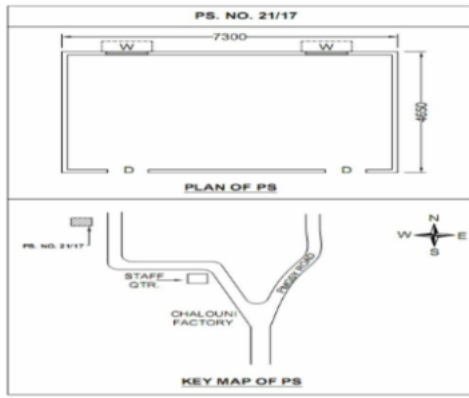

Nazri Naksha