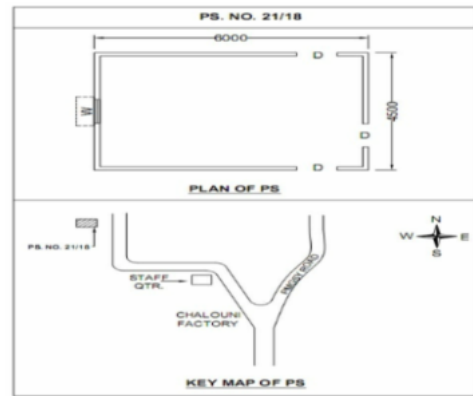

Key MAP View