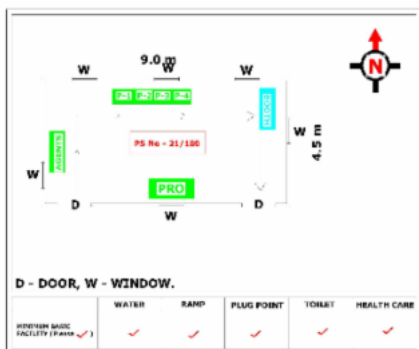

নির্বাচক নিবন্ধন আধিকারিকের স্বাক্ষর

Nazri Naksha

Google Map View

Polling Station Building Front View

Polling Station Front View

Cad View

Key MAP View

1	NFH2352003	ফটো উপলব্ধ	নাম : অনিকেত ওরাও পিতার নাম: অজয় কুজুর ওরাও বাড়ির নং : এন0128 বয়স : 22 লিঙ্গ : পুরুষ	2	NFH1976810	ফটো উপলব্ধ	নাম : সুমি মুন্ডা স্বামীর নাম: গোবিন্দ মাংকী মুন্ডা বাড়ির নং : এন0248 বয়স : 41 লিঙ্গ : মহিলা	3	NFH1976893	ফটো উপলব্ধ	নাম : মুক্তা মুন্ডা স্বামীর নাম: প্রধান মানকী মুন্ডা বাড়ির নং : এন0058 বয়স : 42 লিঙ্গ : মহিলা
4	NFH2251270	ফটো উপলব্ধ	নাম : কুলদীপ কুজুর পিতার নাম: বেফাঁদি কুজুর ওরাংর বাড়ির নং : এন0128 বয়স : 22 লিঙ্গ : পুরুষ	5	NFH1976794	ফটো উপলব্ধ	নাম : দুর্গা ওরাংর পিতার নাম: সঙ্কর ওরাংর বাড়ির নং : এন0354 বয়স : 37 লিঙ্গ : পুরুষ	6	NFH1457001	ফটো উপলব্ধ	নাম : বিফাই কুজুর (উরাও) পিতার নাম: জমুয়া উরাও বাড়ির নং : n0128 বয়স : 60 লিঙ্গ : পুরুষ
7	MFW1438209	ফটো উপলব্ধ	নাম : অজয় কুজুর পিতার নাম: জমবুওয়া কুজুর বাড়ির নং : n0128 বয়স : 46 লিঙ্গ : পুরুষ	8	NFH2134161	ফটো উপলব্ধ	নাম : অনামিকা কুজুর পিতার নাম: অজয় কুজুর বাড়ির নং : N0128 বয়স : 24 লিঙ্গ : মহিলা	9	MFW2213189	ফটো উপলব্ধ	নাম : অঘৈন উরাও স্বামীর নাম: বিফাই উরাও বাড়ির নং : n0128 বয়স : 56 লিঙ্গ : মহিলা
10	NFH0723809	ফটো উপলব্ধ	নাম : প্রধান মানকী মুন্ডা পিতার নাম: মাজিয়া মুন্ডা বাড়ির নং : n0058 বয়স : 39 লিঙ্গ : পুরুষ	11	WB/02/016/444463	ফটো উপলব্ধ	নাম : বিরিশমুনি কুজুর(উরাও) স্বামীর নাম: অজয় কুজুর বাড়ির নং : n0128 বয়স : 57 লিঙ্গ : মহিলা	12	NFH2293652	ফটো উপলব্ধ	নাম : খুশু শাহ মায়ের নাম: ফ লমুনী শাহ বাড়ির নং : এন001 বয়স : 26 লিঙ্গ : মহিলা
13	DNF2778256	ফটো উপলব্ধ	নাম : বিনীতা (উরাও)লাকড়া স্বামীর নাম: রোশন উরাও বাড়ির নং : n0166 বয়স : 38 লিঙ্গ : মহিলা	14	WB/02/016/444205	ফটো উপলব্ধ	নাম : লহমিন উরাও স্বামীর নাম: অশোককুমার উরাও বাড়ির নং : n0112 বয়স : 63 লিঙ্গ : মহিলা	15	NFH0721209	ফটো উপলব্ধ	নাম : দুর্গা উরাও পিতার নাম: আশোক উরাও বাড়ির নং : n0112 বয়স : 41 লিঙ্গ : পুরুষ
16	WB/02/016/444204	ফটো উপলব্ধ	নাম : অশোককুমার উয়াও পিতার নাম: ফেবু উয়াও বাড়ির নং : n0112 বয়স : 69 লিঙ্গ : পুরুষ	17	NFH1456987	ফটো উপলব্ধ	নাম : নিরমলা উরাও পিতার নাম: অশোক উরাও বাড়ির নং : n0112 বয়স : 33 লিঙ্গ : মহিলা	18	NFH1048602	ফটো উপলব্ধ	নাম : বিনিতা উরাও স্বামীর নাম: প্রকাশ উরাও বাড়ির নং : n0112 বয়স : 39 লিঙ্গ : মহিলা
19	NFH1567965	ফটো উপলব্ধ	নাম : প্রসাদ উরাও পিতার নাম: অসম উরাও বাড়ির নং : n0115 বয়স : 30 লিঙ্গ : পুরুষ	20	WB/02/016/444450	ফটো উপলব্ধ	নাম : পঞ্চমী উরাও স্বামীর নাম: কষ্টু উরাও বাড়ির নং : n0116 বয়স : 61 লিঙ্গ : মহিলা	21	MFW2989218	ফটো উপলব্ধ	নাম : উষা মুন্ডা পিতার নাম: বন্ধু উরাও বাড়ির নং : n0059 বয়স : 41 লিঙ্গ : মহিলা
22	NFH1976695	ফটো উপলব্ধ	নাম : বাদল উরাও পিতার নাম: গঙ্গু উরাও বাড়ির নং : এন0035 বয়স : 25 লিঙ্গ : পুরুষ	23	NFH1171628	ফটো উপলব্ধ	নাম : দীপা উরাও পিতার নাম: মংগা উরাও বাড়ির নং : 0099 বয়স : 37 লিঙ্গ : মহিলা	24	NFH2123206	ফটো উপলব্ধ	নাম : বিশাদ উরাও পিতার নাম: দীনেশ উরাও বাড়ির নং : N0141 বয়স : 24 লিঙ্গ : পুরুষ
25	NFH1976349	ফটো উপলব্ধ	নাম : মনিতা ওরাংর পিতার নাম: বন্ধু ওরাংর বাড়ির নং : এন0080 বয়স : 25 লিঙ্গ : পুরুষ	26	NFH1456920	ফটো উপলব্ধ	নাম : অনিতা উরাও স্বামীর নাম: সুশিল ওরাও বাড়ির নং : n0031 বয়স : 32 লিঙ্গ : মহিলা	27	NFH2297364	ফটো উপলব্ধ	নাম : সাধন ওরাও পিতার নাম: আশারাম ওরাও বাড়ির নং : এন0115 বয়স : 22 লিঙ্গ : পুরুষ
28	NFH2249597	ফটো উপলব্ধ	নাম : আশিক ওরাও অন্যান্য: জন্ম ওরাও বাড়ির নং : এন0044 বয়স : 28 লিঙ্গ : পুরুষ	29	WB/02/016/444183	ফটো উপলব্ধ	নাম : সুধাইন উরাও স্বামীর নাম: জয়হিন্দ উরাও বাড়ির নং : n0105 বয়স : 56 লিঙ্গ : মহিলা	30	NFH1567932	ফটো উপলব্ধ	নাম : অবিনাশ উরাও পিতার নাম: বাহন উরাও বাড়ির নং : n0109 বয়স : 30 লিঙ্গ : পুরুষ