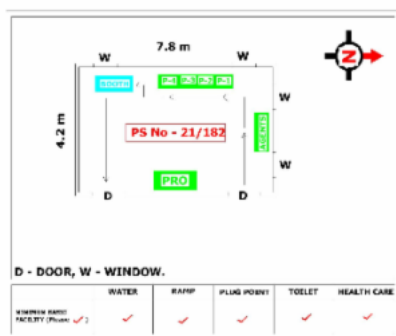

নির্বাচক নিবন্ধন আধিকারিকের স্বাক্ষর

Nazri Naksha

Google Map View

Polling Station Building Front View

Polling Station Front View

Cad View

Key MAP View

1	MFW2879062	ফটো উপলব্ধ	নাম : মহম্মদ সাহিদ পিতার নাম: নাসির মহম্মদ বাড়ির নং : n0001 বয়স : 39 লিঙ্গ : পুরুষ	2	NFH2174670	ফটো উপলব্ধ	নাম : রুকের শেখ মায়ের নাম: ফরিদা আনসারি বাড়ির নং : নুও1 বয়স : 25 লিঙ্গ : মহিলা	3	NFH2175321	ফটো উপলব্ধ	নাম : আহনা খাতুন পিতার নাম: মোহম্মদ আলিজান বাড়ির নং : এন0002 বয়স : 24 লিঙ্গ : মহিলা	
4	WB/02/016/438308	ফটো উপলব্ধ	নাম : নাসির মহম্মদ পিতার নাম: গাফুর মহম্মদ বাড়ির নং : n0001 বয়স : 79 লিঙ্গ : পুরুষ	5	NFH1977933	ফটো উপলব্ধ	নাম : কাশিলা ওরাউ পিতার নাম: ফি রু ওরাউ বাড়ির নং : এন0100 বয়স : 27 লিঙ্গ : মহিলা	6	NFH1977982	ফটো উপলব্ধ	নাম : ইলিয়াস খরিয়া পিতার নাম: এটোনি খরিয়া বাড়ির নং : এন0198 বয়স : 30 লিঙ্গ : পুরুষ	
7	MFW2488724	ফটো উপলব্ধ	নাম : নমিতা বড়য়া স্বামীর নাম: নৈপাল কুমার বড়য়া বাড়ির নং : n0036 বয়স : 64 লিঙ্গ : মহিলা	8	NFH1869999	ফটো উপলব্ধ	নাম : হাসান মহঃ পিতার নাম: মহম্মদ দিলজাহান বাড়ির নং : n0298 বয়স : 27 লিঙ্গ : পুরুষ	9	WB/02/016/438290	ফটো উপলব্ধ	নাম : বিজয় প্রতাপ সিং পিতার নাম: ধ্রুপ সিং বাড়ির নং : n0022 বয়স : 48 লিঙ্গ : পুরুষ	
10	MFW1503630	ফটো উপলব্ধ	নাম : ফরিদা আনসারি পিতার নাম: নাসির মহম্মদ বাড়ির নং : n0001 বয়স : 52 লিঙ্গ : মহিলা	11	MFW2879195	ফটো উপলব্ধ	নাম : তন্ময় বড়য়া পিতার নাম: নৈপাল বড়য়া বাড়ির নং : n0036 বয়স : 38 লিঙ্গ : পুরুষ	12	NFH2371078	ফটো উপলব্ধ	নাম : গ্যাংআজল দেবী সিং স্বামীর নাম: ধ্রুব নারায়ণ সিং সিং বাড়ির নং : n0022 বয়স : 68 লিঙ্গ : মহিলা	
13	NFH1977966	ফটো উপলব্ধ	নাম : কৌশিলা গোয়ালা স্বামীর নাম: রামেশ্বর গোয়ালা বাড়ির নং : এন0191 বয়স : 36 লিঙ্গ : মহিলা	14	MFW0743716	ফটো উপলব্ধ	নাম : দিলজাহান মহম্মদ পিতার নাম: নাসির মহম্মদ বাড়ির নং : n0001 বয়স : 54 লিঙ্গ : পুরুষ	15	NFH1978089	ফটো উপলব্ধ	নাম : জ্যোতি ওরাও পিতার নাম: বালি ওরাও বাড়ির নং : এন098 বয়স : 29 লিঙ্গ : মহিলা	
16	NFH1977891	ফটো উপলব্ধ	নাম : সোহিত কুজুর পিতার নাম: সাগিকা কুজুর বাড়ির নং : এন0136 বয়স : 26 লিঙ্গ : পুরুষ	17	NFH1977941	ফটো উপলব্ধ	নাম : অমরিকা ওরাউ স্বামীর নাম: অডসন কুজুর ওরাও বাড়ির নং : এন0085 বয়স : 27 লিঙ্গ : মহিলা	Q	18	NFH1978048	ফটো উপলব্ধ	নাম : আনন্দ খারিয়া মায়ের নাম: জিকেল খারিয়া বাড়ির নং : এন0252 বয়স : 28 লিঙ্গ : পুরুষ
19	NFH1904259	ফটো উপলব্ধ	নাম : মহম্মদ আলম পিতার নাম: মহঃ আলিজান বাড়ির নং : n0002 বয়স : 26 লিঙ্গ : পুরুষ	20	NFH1977917	ফটো উপলব্ধ	নাম : অনুপা ওরাউ স্বামীর নাম: বিষ্ণু ওরাউ বাড়ির নং : এন0110 বয়স : 33 লিঙ্গ : মহিলা	21	NFH1457589	ফটো উপলব্ধ	নাম : মুনমুন গোস্বামী আনসারি স্বামীর নাম: মোহম্মদ সাহিদ বাড়ির নং : n0001 বয়স : 33 লিঙ্গ : মহিলা	
Q	22	NFH1978097	ফটো উপলব্ধ	23	NFH1978154	ফটো উপলব্ধ	নাম : নেলী দাস (খাতুন) স্বামীর নাম: মোহম্মদ মুসতাকিম বাড়ির নং : না বয়স : 26 লিঙ্গ : মহিলা	24	NFH1978030	ফটো উপলব্ধ	নাম : বেরোনিকা বরা (ডুং ডুং) স্বামীর নাম: বিপিন ডুং ডুং বাড়ির নং : এন0213 বয়স : 35 লিঙ্গ : মহিলা	
25	NFH1347889	ফটো উপলব্ধ	নাম : সলমা বেগম স্বামীর নাম: সুলতান মহঃ বাড়ির নং : n0001 বয়স : 35 লিঙ্গ : মহিলা	Q	26	MFW2987436	ফটো উপলব্ধ	27	MFW1503622	ফটো উপলব্ধ	নাম : সর্বিনা স্বামীর নাম: দিলজাহান মহম্মদ বাড়ির নং : n0001 বয়স : 51 লিঙ্গ : মহিলা	
28	MFW2879153	ফটো উপলব্ধ	নাম : মহঃ মুসতাকীম মায়ের নাম: অমিরন পাঠান বাড়ির নং : n0024 বয়স : 36 লিঙ্গ : পুরুষ	29	WB/02/016/438437	ফটো উপলব্ধ	নাম : আলিজান মহম্মদ পিতার নাম: নাসির মহম্মদ বাড়ির নং : n0002 বয়স : 57 লিঙ্গ : পুরুষ	30	NFH1978121	ফটো উপলব্ধ	নাম : অজয় নাগেসিয়া মায়ের নাম: এতোয়ারী নাগেসিয়া বাড়ির নং : এন0124 বয়স : 27 লিঙ্গ : পুরুষ	