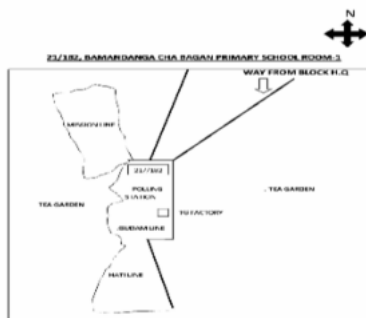

Nazri Naksha