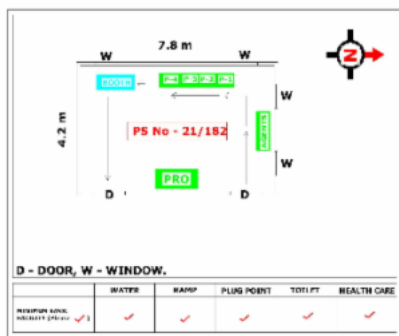

নির্বাচক নিবন্ধন আধিকারিকের স্বাক্ষর

Nazri Naksha

Google Map View

Polling Station Building Front View

Polling Station Front View

Cad View

Key MAP View

1 নাম : রেশমা উরাও স্বামীর নাম: বসন্ত উরাও বাড়ির নং : n0063 বয়স : 38 লিঙ্গ : মহিলা	NFH1173046 ফটো উপলব্ধ	2 নাম : সাউলী উরাও স্বামীর নাম: মিন্টুন উরাও বাড়ির নং : n0132 বয়স : 44 লিঙ্গ : মহিলা	NFH1173236 ফটো উপলব্ধ	3 নাম : অজিতা ওরাও মায়ের নাম: ভৌলী ওরাও বাড়ির নং : এন0125 বয়স : 26 লিঙ্গ : মহিলা	NFH1978402 ফটো উপলব্ধ
4 নাম : বিবেক টিঙ্গা পিতার নাম: বিনোদ টিঙ্গা বাড়ির নং : n0093 বয়স : 32 লিঙ্গ : পুরুষ	NFH1458959 ফটো উপলব্ধ	5 নাম : সুমরী উরাও স্বামীর নাম: করিয়া উরাও বাড়ির নং : n0128 বয়স : 63 লিঙ্গ : মহিলা	MFW2769867 ফটো উপলব্ধ	6 নাম : মানো উরাও পিতার নাম: কাড়িয়া উরাও বাড়ির নং : n0128 বয়স : 41 লিঙ্গ : মহিলা	NFH0734152 ফটো উপলব্ধ
7 নাম : মঞ্জু উরাও পিতার নাম: রামসিং উরাও বাড়ির নং : n0064 বয়স : 30 লিঙ্গ : মহিলা	NFH1569045 ফটো উপলব্ধ	8 নাম : অশোক ওরাও পিতার নাম: মনিরাম উরাও বাড়ির নং : n0021 বয়স : 49 লিঙ্গ : পুরুষ	NFH2152619 ফটো উপলব্ধ	9 নাম : আমতি উড়াও স্বামীর নাম: গোপাল উড়াও বাড়ির নং : n0098 বয়স : 47 লিঙ্গ : মহিলা	MFW1477710 ফটো উপলব্ধ
10 নাম : গায়ত্রী উরাও পিতার নাম: মাংরা উরাও বাড়ির নং : n0110 বয়স : 55 লিঙ্গ : মহিলা	WB/02/016/441391 ফটো উপলব্ধ	11 নাম : বিশাল ওড়াও পিতার নাম: দীপক ওড়াও বাড়ির নং : n0024 বয়স : 27 লিঙ্গ : পুরুষ	NFH1904424 ফটো উপলব্ধ	12 নাম : অশিতা ওরাও স্বামীর নাম: ললিত ওরাও বাড়ির নং : এন0125 বয়স : 26 লিঙ্গ : মহিলা	NFH2176857 ফটো উপলব্ধ
13 নাম : গহিনী উরাও পিতার নাম: সোমা উরাও বাড়ির নং : n0028 বয়স : 35 লিঙ্গ : মহিলা	NFH1173137 ফটো উপলব্ধ	14 নাম : সবিতা মিল্ল স্বামীর নাম: প্রীতম মিল্ল বাড়ির নং : n0097 বয়স : 40 লিঙ্গ : মহিলা	MFW2879476 ফটো উপলব্ধ	15 নাম : জানকী উরাও মায়ের নাম: ভাগমতী উরাও বাড়ির নং : n0099 বয়স : 38 লিঙ্গ : মহিলা	MFW2879443 ফটো উপলব্ধ
16 নাম : মঞ্জু উরাও পিতার নাম: সোমা উরাও বাড়ির নং : n0028 বয়স : 30 লিঙ্গ : মহিলা	NFH1569052 ফটো উপলব্ধ	17 নাম : করমা ওরাও পিতার নাম: বন্দন ওরাও বাড়ির নং : n0045 বয়স : 48 লিঙ্গ : পুরুষ	WB/02/016/441486 ফটো উপলব্ধ	18 নাম : শুক্রা উরাও স্বামীর নাম: কমল উরাও বাড়ির নং : n0040 বয়স : 61 লিঙ্গ : মহিলা	WB/02/016/441322 ফটো উপলব্ধ
19 নাম : ধনিয়া উরাও স্বামীর নাম: সুকরা উরাও বাড়ির নং : n0060 বয়স : 54 লিঙ্গ : মহিলা	NFH1569060 ফটো উপলব্ধ	20 নাম : বিন্দিয়া উরাও স্বামীর নাম: বাদল উরাও বাড়ির নং : n0060 বয়স : 32 লিঙ্গ : মহিলা	NFH1348101 ফটো উপলব্ধ	21 নাম : কুম্ভা উরাও পিতার নাম: গহনু উরাও বাড়ির নং : n0162 বয়স : 59 লিঙ্গ : পুরুষ	WB/02/016/441815 ফটো উপলব্ধ
22 নাম : রতিনাল উরাও পিতার নাম: বান্দে উরাও বাড়ির নং : n0171 বয়স : 44 লিঙ্গ : পুরুষ	NFH1049832 ফটো উপলব্ধ	23 নাম : দিন উরাও পিতার নাম: বুদ্ধা উরাও বাড়ির নং : n0180 বয়স : 51 লিঙ্গ : পুরুষ	NFH1458512 ফটো উপলব্ধ	24 নাম : সুলিখা উরাও পিতার নাম: মঙ্গরা উরাও বাড়ির নং : n0161 বয়স : 33 লিঙ্গ : মহিলা	NFH1348119 ফটো উপলব্ধ
Q 25 নাম : সবিতা উরাও স্বামীর নাম: মুকেশ উরাও বাড়ির নং : বয়স : 38 লিঙ্গ : মহিলা	NFH1569136 ফটো উপলব্ধ	26 নাম : ললিত উরাও পিতার নাম: শক্তি উরাও বাড়ির নং : n0125 বয়স : 32 লিঙ্গ : পুরুষ	NFH1458496 ফটো উপলব্ধ	27 নাম : অশোক উরাও পিতার নাম: পাঞ্চা উরাও বাড়ির নং : n0127 বয়স : 34 লিঙ্গ : পুরুষ	NFH1569037 ফটো উপলব্ধ
28 নাম : বাবলু উরাও পিতার নাম: খরিয়া উরাও বাড়ির নং : n0128 বয়স : 45 লিঙ্গ : পুরুষ	MFW2988079 ফটো উপলব্ধ	29 নাম : অর্জুন উরাও পিতার নাম: নরেশ উরাও বাড়ির নং : n0006 বয়স : 31 লিঙ্গ : পুরুষ	NFH1569029 ফটো উপলব্ধ	30 নাম : অমিত টোপ্পো পিতার নাম: শম্ভু টোপ্পো বাড়ির নং : n0020 বয়স : 39 লিঙ্গ : পুরুষ	MFW2490209 ফটো উপলব্ধ