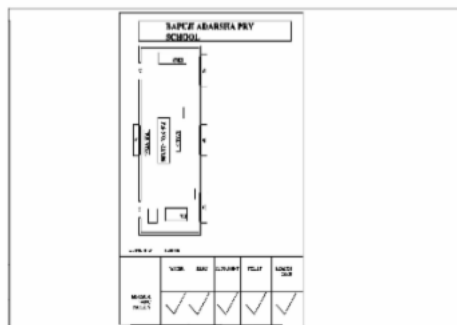

নির্বাচক নিবন্ধন আধিকারিকের স্বাক্ষর

Nazri Naksha

Google Map View

Polling Station Building Front View

Polling Station Front View

Cad View

Key MAP View

1	NFH2181501	ফটো উপলব্ধ	2	NFH1980283	ফটো উপলব্ধ	3	NFH1980325	ফটো উপলব্ধ
নাম : নীর বাহাদুর খাপা পিতার নাম: রাম কুমার খাপা বাড়ির নং : এন0053 বয়স : 23 লিঙ্গ : পুরুষ			নাম : জোগিতা লিঙ্গু (রায়) স্বামীর নাম: অশোক রায় বাড়ির নং : এন0187 বয়স : 26 লিঙ্গ : মহিলা			নাম : জীবন শর্মা পিতার নাম: সীতারাম শর্মা বাড়ির নং : এন01666 বয়স : 53 লিঙ্গ : পুরুষ		
4	NFH1980333	ফটো উপলব্ধ	5	WB/02/016/432165	ফটো উপলব্ধ	6	NFH1175009	ফটো উপলব্ধ
নাম : রাকেশ রায় পিতার নাম: সুরাজ রায় বাড়ির নং : এন0222 বয়স : 23 লিঙ্গ : পুরুষ			নাম : কুমারী খাপা স্বামীর নাম: রামকুমার খাপা বাড়ির নং : n0053 বয়স : 67 লিঙ্গ : মহিলা			নাম : মুনিয়া মুন্ডা পিতার নাম: মহাদেব মুন্ডা বাড়ির নং : n0125 বয়স : 36 লিঙ্গ : মহিলা		
7	NFH2149078	ফটো উপলব্ধ	8	NFH1980762	ফটো উপলব্ধ	9	NFH1980341	ফটো উপলব্ধ
নাম : রাজেশ ছেত্রী পিতার নাম: তেজ বাহাদুর ছেত্রী বাড়ির নং : N0104 বয়স : 25 লিঙ্গ : পুরুষ			নাম : গোপাল রায় পিতার নাম: মন বাহাদুর রায় বাড়ির নং : এন0038 বয়স : 71 লিঙ্গ : পুরুষ			নাম : মনিতা ছেত্রী পিতার নাম: মোহন ছেত্রী বাড়ির নং : এন0226 বয়স : 25 লিঙ্গ : মহিলা		
10	NFH1980374	ফটো উপলব্ধ	11	MF2292043	ফটো উপলব্ধ	12	NFH1050616	ফটো উপলব্ধ
নাম : জশদা ছেত্রী পিতার নাম: তেজ বাহাদুর ছেত্রী বাড়ির নং : এন0104 বয়স : 55 লিঙ্গ : পুরুষ			নাম : দিলবাহাদুর খাপা পিতার নাম: রামকুমার খাপা বাড়ির নং : n0053 বয়স : 42 লিঙ্গ : পুরুষ			নাম : দেউ কুমার খাপা পিতার নাম: লাল বাহাদুর খাপা বাড়ির নং : n0053 বয়স : 37 লিঙ্গ : পুরুষ		
13	NFH2149870	ফটো উপলব্ধ	14	NFH1981307	ফটো উপলব্ধ	15	XFB1769421	ফটো উপলব্ধ
নাম : তোকরাজ শর্মা পিতার নাম: জীবন শর্মা বাড়ির নং : N01666 বয়স : 24 লিঙ্গ : পুরুষ			নাম : ললিতা প্রধান পিতার নাম: টেক বাহাদুর প্রধান বাড়ির নং : এন0147 বয়স : 25 লিঙ্গ : মহিলা			নাম : রূপালী সরকার পিতার নাম: কালীপদ সরকার বাড়ির নং : কলবারী বাগন বয়স : 31 লিঙ্গ : মহিলা		
16	WB/02/016/432168	ফটো উপলব্ধ	17	MF22878130	ফটো উপলব্ধ	18	NFH1980143	ফটো উপলব্ধ
নাম : কমলেশ খাপা স্বামীর নাম: পিয়ারেলাল খাপা বাড়ির নং : n0028 বয়স : 57 লিঙ্গ : মহিলা			নাম : সুভাষ খাপা পিতার নাম: রামকুমার খাপা বাড়ির নং : n0053 বয়স : 38 লিঙ্গ : পুরুষ			নাম : দিরাশ প্রধান পিতার নাম: ডিক বাহাদুর প্রধান বাড়ির নং : না বয়স : 25 লিঙ্গ : পুরুষ		
19	MF22878148	ফটো উপলব্ধ	20	MF22486546	ফটো উপলব্ধ	21	WB/02/016/432809	ফটো উপলব্ধ
নাম : সাগর খাপা পিতার নাম: রামকুমার খাপা বাড়ির নং : এন0053 বয়স : 39 লিঙ্গ : পুরুষ			নাম : সুরজ বাহাদুর খাপা পিতার নাম: রাম কুমার খাপা বাড়ির নং : n0053 বয়স : 46 লিঙ্গ : পুরুষ			নাম : রামকুমার খাপা পিতার নাম: নরবাহাদুর খাপা বাড়ির নং : n0053 বয়স : 71 লিঙ্গ : পুরুষ		
22	NFH1871045	ফটো উপলব্ধ	Q 23	NFH1980051	ফটো উপলব্ধ	24	WB/02/016/432628	ফটো উপলব্ধ
নাম : রিনা গুরুং লামা স্বামীর নাম: চন্দন লামা বাড়ির নং : N0045 বয়স : 30 লিঙ্গ : মহিলা			নাম : সরস্বতী ভূজেল পিতার নাম: তুলারায় ভূজেল বাড়ির নং : এন0229 বয়স : 57 লিঙ্গ : মহিলা			নাম : প্যারেলাল খাপা পিতার নাম: টিকারাম ছেত্রী বাড়ির নং : n0028 বয়স : 73 লিঙ্গ : পুরুষ		
25	NFH1673417	ফটো উপলব্ধ	26	GGF0002599	ফটো উপলব্ধ	27	NFH1459734	ফটো উপলব্ধ
নাম : সপ্না খাপা স্বামীর নাম: সাগর খাপা বাড়ির নং : n0053 বয়স : 50 লিঙ্গ : মহিলা			নাম : হোম বাহাদুর পৌডেল পিতার নাম: নর বাহাদুর পৌডেল বাড়ির নং : N0104 বয়স : 47 লিঙ্গ : পুরুষ			নাম : প্রতাপ রাই পিতার নাম: ভগেন্দ্র রাই বাড়ির নং : n0038 বয়স : 31 লিঙ্গ : পুরুষ		
Q 28	NFH1949866	ফটো উপলব্ধ	29	NFH1459718	ফটো উপলব্ধ	30	NFH1175256	ফটো উপলব্ধ
নাম : বরুন ছেত্রী পিতার নাম: রত্ন বাহাদুর ছেত্রী বাড়ির নং : বয়স : 28 লিঙ্গ : পুরুষ			নাম : সিতা ছেত্রী পিতার নাম: তেজবাহাদুর ছেত্রী বাড়ির নং : n0104 বয়স : 31 লিঙ্গ : মহিলা			নাম : জিতমায়া কামী স্বামীর নাম: রবীন্দ্র কামী বাড়ির নং : n0044 বয়স : 45 লিঙ্গ : মহিলা		