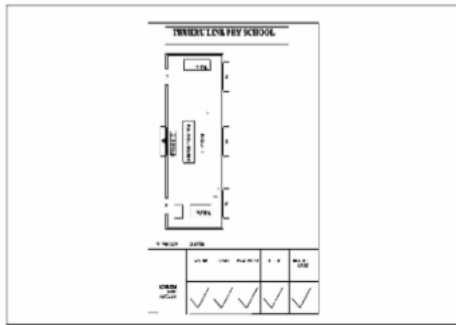

নির্বাচক নিবন্ধন আধিকারিকের স্বাক্ষর

Nazri Naksha

Google Map View

Polling Station Building Front View

Polling Station Front View

Cad View

Key MAP View

1 নাম : রিমা মহালি স্বামীর নাম: বিশ্বনাথ মহালি বাড়ির নং : এন0142 বয়স : 32 লিঙ্গ : মহিলা	NFH1981208 ফটো উপলব্ধ	2 নাম : আশা উরাও (মুন্ডা) পিতার নাম: লালজি উরাও বাড়ির নং : এন0084 বয়স : 33 লিঙ্গ : মহিলা	NFH1571892 ফটো উপলব্ধ	3 নাম : সৃজন ছেত্রি স্বামীর নাম: হ্যারি ছেত্রি বাড়ির নং : এন0145 বয়স : 25 লিঙ্গ : মহিলা	NFH1981158 ফটো উপলব্ধ
4 নাম : রবি রায় পিতার নাম: রতন রায় বাড়ির নং : এন0084 বয়স : 23 লিঙ্গ : পুরুষ	NFH2183051 ফটো উপলব্ধ	5 নাম : নিতা বারাইক স্বামীর নাম: কৃষ্ণ বারাইক বাড়ির নং : N0041 বয়স : 28 লিঙ্গ : মহিলা	NFH1896927 ফটো উপলব্ধ	6 নাম : ভীম মায়ী ছেত্রী স্বামীর নাম: পরশুরাম ছেত্রী বাড়ির নং : N0151 বয়স : 50 লিঙ্গ : মহিলা	MFW0023861 ফটো উপলব্ধ
7 নাম : গঙ্গী কুজর (ওরাও) স্বামীর নাম: অমিত ওরাও বাড়ির নং : এন0127 বয়স : 34 লিঙ্গ : মহিলা	NFH1981398 ফটো উপলব্ধ	8 নাম : বিকাশ উরাও পিতার নাম: সোমরা উরাও বাড়ির নং : এন0106 বয়স : 29 লিঙ্গ : পুরুষ	NFH1980978 ফটো উপলব্ধ	9 নাম : চিত্রা দেবি শর্মা স্বামীর নাম: শ্রী প্রসাদ শর্মা বাড়ির নং : এন0113 বয়স : 40 লিঙ্গ : মহিলা	NFH1981224 ফটো উপলব্ধ
10 নাম : বিষ্ণু শর্মা পিতার নাম: মোহনলাল শর্মা বাড়ির নং : এন0278 বয়স : 57 লিঙ্গ : পুরুষ	NFH1981083 ফটো উপলব্ধ	11 নাম : প্রতীমা প্রধান স্বামীর নাম: রামবাহাদুর প্রধান বাড়ির নং : n0214 বয়স : 40 লিঙ্গ : মহিলা	MFW2878494 ফটো উপলব্ধ	12 নাম : টেক বাহাদুর প্রধান পিতার নাম: চন্দ্রবাহাদুর প্রধান বাড়ির নং : n0219 বয়স : 57 লিঙ্গ : পুরুষ	MFW2211126 ফটো উপলব্ধ
13 নাম : সুমিত্রা উরাও স্বামীর নাম: সোমরা উরাও বাড়ির নং : এন0106 বয়স : 38 লিঙ্গ : মহিলা	NFH1981059 ফটো উপলব্ধ	14 নাম : ধনময়া বিশ্বকর্মা স্বামীর নাম: কিরণ বিশ্বকর্মা বাড়ির নং : এন0091 বয়স : 26 লিঙ্গ : মহিলা	NFH1981257 ফটো উপলব্ধ	15 নাম : সুনীতা ছেত্রী পিতার নাম: গণেশ ছেত্রী বাড়ির নং : এন0165 বয়স : 25 লিঙ্গ : মহিলা	NFH1981372 ফটো উপলব্ধ
16 নাম : মংদীরা ছেত্রি স্বামীর নাম: সূর্য ছেত্রি বাড়ির নং : এন0144 বয়স : 29 লিঙ্গ : মহিলা	NFH1981026 ফটো উপলব্ধ	17 নাম : প্রিয়া Oraon পিতার নাম: রমেশ উরার বাড়ির নং : এন0133 বয়স : 22 লিঙ্গ : মহিলা	NFH2269108 ফটো উপলব্ধ	18 নাম : দেশাই উরাংর পিতার নাম: দশরথ উরাও বাড়ির নং : n0057 বয়স : 59 লিঙ্গ : পুরুষ	NFH2355444 ফটো উপলব্ধ
19 নাম : সান্নিআরো উরাংর স্বামীর নাম: দশরথ উরাও বাড়ির নং : n0057 বয়স : 79 লিঙ্গ : মহিলা	NFH2355451 ফটো উপলব্ধ	20 নাম : সঞ্জয় উড়াও পিতার নাম: দশাই উড়াও বাড়ির নং : n0057 বয়স : 29 লিঙ্গ : পুরুষ	NFH1673946 ফটো উপলব্ধ	21 নাম : বৃন্দহনী উরাংর স্বামীর নাম: দশাই উরাও বাড়ির নং : n0057 বয়স : 51 লিঙ্গ : মহিলা	NFH2356574 ফটো উপলব্ধ
22 নাম : ভাদো উরাও স্বামীর নাম: বিষ্ণু উরাও বাড়ির নং : n0040 বয়স : 56 লিঙ্গ : মহিলা	WB/02/016/423397 ফটো উপলব্ধ	23 নাম : বিনা উরাও স্বামীর নাম: অর্জুন উরাও বাড়ির নং : n0047 বয়স : 32 লিঙ্গ : মহিলা	NFH1673979 ফটো উপলব্ধ	24 নাম : আকাশ উরাও পিতার নাম: ধনিয়া উরাও বাড়ির নং : n0044 বয়স : 28 লিঙ্গ : পুরুষ	NFH1774876 ফটো উপলব্ধ
25 নাম : অনুপ উরাও পিতার নাম: অশোক উরাও বাড়ির নং : n0018 বয়স : 30 লিঙ্গ : পুরুষ	NFH1570688 ফটো উপলব্ধ	26 নাম : সাহেবরাম উরাও পিতার নাম: রাতিয়া উরাও বাড়ির নং : n0022 বয়স : 44 লিঙ্গ : পুরুষ	MFW2208429 ফটো উপলব্ধ	27 নাম : রঞ্জিত উরাও পিতার নাম: সোমরা উরাও বাড়ির নং : n0034 বয়স : 31 লিঙ্গ : পুরুষ	NFH1570696 ফটো উপলব্ধ
28 নাম : নীরজ উরাও পিতার নাম: হাকিম উরাও বাড়ির নং : n0008 বয়স : 31 লিঙ্গ : পুরুষ	NFH1570670 ফটো উপলব্ধ	29 নাম : রতিরাম উরাও পিতার নাম: মংরু উরাও বাড়ির নং : N/0032 বয়স : 37 লিঙ্গ : পুরুষ	MFW2984433 ফটো উপলব্ধ	30 নাম : অশোক উরাও পিতার নাম: বৃধু উরাও বাড়ির নং : n0018 বয়স : 55 লিঙ্গ : পুরুষ	WB/02/016/423003 ফটো উপলব্ধ