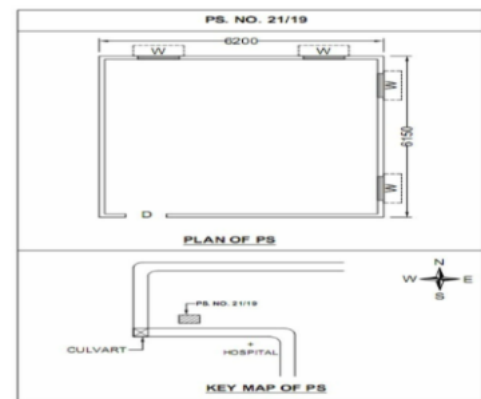

নির্বাচক নিবন্ধন আধিকারিকের স্বাক্ষর

Nazri Naksha

Google Map View

Polling Station Building Front View

Polling Station Front View

Cad View

Key MAP View

1 নাম : সোনালী লোহার পিতার নাম: সিত লোহার বাড়ির নং : এন000 বয়স : 25 লিঙ্গ : মহিলা	NFH2012631 ফটো উপলব্ধ	2 নাম : সুখমুনি তাতি (মুখি) স্বামীর নাম: বিশ্বন তাতি বাড়ির নং : n0216 বয়স : 34 লিঙ্গ : মহিলা	NFH1500214 ফটো উপলব্ধ	3 নাম : অঞ্জন উরাংর মায়ের নাম: শানচারিয়া উরাও বাড়ির নং : n0218 বয়স : 44 লিঙ্গ : পুরুষ	DNF2529089 ফটো উপলব্ধ
4 নাম : জতী ওরাও স্বামীর নাম: সুনীল ওরাও বাড়ির নং : N0108 বয়স : 32 লিঙ্গ : মহিলা	NFH2115731 ফটো উপলব্ধ	5 নাম : আশা উরাও স্বামীর নাম: সানচারোয়া উরাও বাড়ির নং : n0008 বয়স : 69 লিঙ্গ : মহিলা	WB/03/018/408361 ফটো উপলব্ধ	6 নাম : বিশাল উরাংর পিতার নাম: বিনোদ উরাংর বাড়ির নং : এন0133 বয়স : 22 লিঙ্গ : পুরুষ	NFH2347409 ফটো উপলব্ধ
7 নাম : অজয় মিনজ পিতার নাম: শালিক মিনজ বাড়ির নং : n0010 বয়স : 39 লিঙ্গ : পুরুষ	NFH1079102 ফটো উপলব্ধ	8 নাম : রেশমী উরাও স্বামীর নাম: মংরা উরাও বাড়ির নং : n0018 বয়স : 54 লিঙ্গ : মহিলা	WB/03/018/408267 ফটো উপলব্ধ	9 নাম : কলীনা ওঁরাও স্বামীর নাম: সমির ওঁরাও বাড়ির নং : এন0100 বয়স : 36 লিঙ্গ : মহিলা	DNF2731008 ফটো উপলব্ধ
10 নাম : আশীষ ওরাও পিতার নাম: তুলসী ওরাও বাড়ির নং : N0021 বয়স : 34 লিঙ্গ : পুরুষ	NFH2115681 ফটো উপলব্ধ	11 নাম : রিতা উরাও পিতার নাম: সনিয়া উরাও বাড়ির নং : n0135 বয়স : 43 লিঙ্গ : মহিলা	DNF2395549 ফটো উপলব্ধ	12 নাম : ফুলমনি ওরাও স্বামীর নাম: লালু উরাও বাড়ির নং : n0135 বয়স : 49 লিঙ্গ : মহিলা	NFH2419935 ফটো উপলব্ধ
13 নাম : মনীষা ওরাও পিতার নাম: সানিয়া ওরাও বাড়ির নং : n0135 বয়স : 33 লিঙ্গ : মহিলা	NFH1294966 ফটো উপলব্ধ	14 নাম : মনীষা উরাও পিতার নাম: সঞ্জীত উরাও বাড়ির নং : n062 বয়স : 23 লিঙ্গ : মহিলা	NFH2353340 ফটো উপলব্ধ	15 নাম : রীনা উরাও স্বামীর নাম: বিনোদ উরাও বাড়ির নং : n0133 বয়স : 48 লিঙ্গ : মহিলা	NFH0072710 ফটো উপলব্ধ
16 নাম : সুমন উরাও পিতার নাম: মংরা উরাও বাড়ির নং : 0018 বয়স : 35 লিঙ্গ : পুরুষ	NFH1091826 ফটো উপলব্ধ	17 নাম : অনিল উরাও পিতার নাম: হাউয়া উরাও বাড়ির নং : n0020 বয়স : 58 লিঙ্গ : পুরুষ	WB/03/018/408370 ফটো উপলব্ধ	18 নাম : আকাশ উরাও পিতার নাম: অনিল উরাও বাড়ির নং : n0020 বয়স : 33 লিঙ্গ : পুরুষ	NFH1605369 ফটো উপলব্ধ
19 নাম : মনিকা উরাও স্বামীর নাম: বেণাম উরাও বাড়ির নং : N/0020 বয়স : 37 লিঙ্গ : মহিলা	DNF2770378 ফটো উপলব্ধ	20 নাম : তুলশী উরাও পিতার নাম: সুকরা উরাও বাড়ির নং : n0021 বয়স : 59 লিঙ্গ : পুরুষ	WB/03/018/408366 ফটো উপলব্ধ	21 নাম : সঞ্জনা উরাও পিতার নাম: সঞ্জীত উরাও বাড়ির নং : এন00 বয়স : 23 লিঙ্গ : মহিলা	NFH2195956 ফটো উপলব্ধ
22 নাম : সমির তির্কি পিতার নাম: বিণ্ড তির্কি বাড়ির নং : n0033 বয়স : 33 লিঙ্গ : পুরুষ	NFH1396803 ফটো উপলব্ধ	23 নাম : ফ. গনী ওরাংর স্বামীর নাম: সনিয়া উরাও বাড়ির নং : n0135 বয়স : 59 লিঙ্গ : মহিলা	NFH2308245 ফটো উপলব্ধ	24 নাম : জোৎনা উরাও পিতার নাম: নারায়ন উরাও বাড়ির নং : n0117 বয়স : 33 লিঙ্গ : মহিলা	NFH1294974 ফটো উপলব্ধ
25 নাম : বিনোদ উরাও পিতার নাম: বিজু উরাও বাড়ির নং : n0032 বয়স : 69 লিঙ্গ : পুরুষ	WB/03/018/408154 ফটো উপলব্ধ	26 নাম : সুমন উরাও(মিঞ্জ) পিতার নাম: শালিক উরাও বাড়ির নং : n0010 বয়স : 40 লিঙ্গ : মহিলা	DNF2395457 ফটো উপলব্ধ	27 নাম : চন্দ্রাবতী উরাও স্বামীর নাম: নারায়ন উরাও বাড়ির নং : N0117 বয়স : 64 লিঙ্গ : মহিলা	WB/03/018/408533 ফটো উপলব্ধ
28 নাম : সাগর ওরাও পিতার নাম: রমাশ ওরাও বাড়ির নং : n0001 বয়স : 33 লিঙ্গ : পুরুষ	NFH1396720 ফটো উপলব্ধ	29 নাম : ইন্দ্রজিৎ ওরাংর পিতার নাম: লাখপতি ওরাংর বাড়ির নং : 045 বয়স : 24 লিঙ্গ : পুরুষ	NFH2115202 ফটো উপলব্ধ	30 নাম : বিজ়েতা উরাও পিতার নাম: পুনা উরাও বাড়ির নং : n0115 বয়স : 39 লিঙ্গ : মহিলা	DNF2507804 ফটো উপলব্ধ