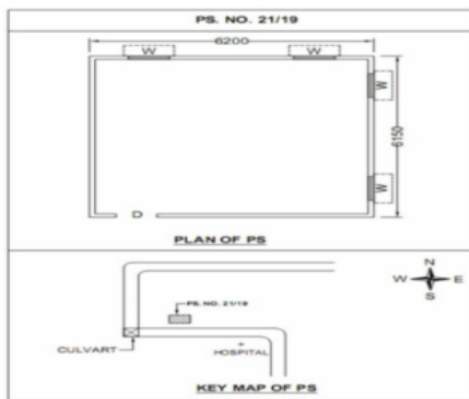

নির্বাচক নিবন্ধন আধিকারিকের স্বাক্ষর

Nazri Naksha

Google Map View

Polling Station Building Front View

Polling Station Front View

Cad View

Key MAP View

1 নাম : সোনালী লোহার পিতার নাম: সিত লোহার বাড়ির নং : এন000 বয়স : 25 লিঙ্গ : মহিলা	NFH2012631 ফটো উপলব্ধ	2 নাম : সুখমুনি তাতি (মুখি) স্বামীর নাম: বিশ্বন তাতি বাড়ির নং : n0216 বয়স : 34 লিঙ্গ : মহিলা	NFH1500214 ফটো উপলব্ধ	3 নাম : অঞ্জন উরাংর মায়ের নাম: শানচারিয়া উরাও বাড়ির নং : n0218 বয়স : 44 লিঙ্গ : পুরুষ	DNF2529089 ফটো উপলব্ধ
4 নাম : জতী ওরাও স্বামীর নাম: সুনীল ওরাও বাড়ির নং : N0108 বয়স : 32 লিঙ্গ : মহিলা	NFH2115731 ফটো উপলব্ধ	5 নাম : আশা উরাও স্বামীর নাম: সানচারোয়া উরাও বাড়ির নং : n0008 বয়স : 69 লিঙ্গ : মহিলা	WB/03/018/408361 ফটো উপলব্ধ	6 নাম : বিশাল উরাংর পিতার নাম: বিনোদ উরাংর বাড়ির নং : এন0133 বয়স : 22 লিঙ্গ : পুরুষ	NFH2347409 ফটো উপলব্ধ
7 নাম : অজয় মিনজ পিতার নাম: শালিক মিনজ বাড়ির নং : n0010 বয়স : 39 লিঙ্গ : পুরুষ	NFH1079102 ফটো উপলব্ধ	8 নাম : রেশমী উরাও স্বামীর নাম: মংরা উরাও বাড়ির নং : n0018 বয়স : 54 লিঙ্গ : মহিলা	WB/03/018/408267 ফটো উপলব্ধ	9 নাম : কলীনা ওঁরাও স্বামীর নাম: সমির ওঁরাও বাড়ির নং : এন0100 বয়স : 36 লিঙ্গ : মহিলা	DNF2731008 ফটো উপলব্ধ
10 নাম : আশীষ ওরাও পিতার নাম: তুলসী ওরাও বাড়ির নং : N0021 বয়স : 34 লিঙ্গ : পুরুষ	NFH2115681 ফটো উপলব্ধ	11 নাম : রিতা উরাও পিতার নাম: সনিয়া উরাও বাড়ির নং : n0135 বয়স : 43 লিঙ্গ : মহিলা	DNF2395549 ফটো উপলব্ধ	12 নাম : ফুলমনি ওরাও স্বামীর নাম: লালু উরাও বাড়ির নং : n0135 বয়স : 49 লিঙ্গ : মহিলা	NFH2419935 ফটো উপলব্ধ
13 নাম : মনীষা ওরাও পিতার নাম: সানিয়া ওরাও বাড়ির নং : n0135 বয়স : 33 লিঙ্গ : মহিলা	NFH1294966 ফটো উপলব্ধ	14 নাম : মনীষা উরাও পিতার নাম: সঞ্জীত উরাও বাড়ির নং : n062 বয়স : 23 লিঙ্গ : মহিলা	NFH2353340 ফটো উপলব্ধ	15 নাম : রীনা উরাও স্বামীর নাম: বিনোদ উরাও বাড়ির নং : n0133 বয়স : 48 লিঙ্গ : মহিলা	NFH0072710 ফটো উপলব্ধ
16 নাম : সুমন উরাও পিতার নাম: মংরা উরাও বাড়ির নং : 0018 বয়স : 35 লিঙ্গ : পুরুষ	NFH1091826 ফটো উপলব্ধ	17 নাম : অনিল উরাও পিতার নাম: হাউয়া উরাও বাড়ির নং : n0020 বয়স : 58 লিঙ্গ : পুরুষ	WB/03/018/408370 ফটো উপলব্ধ	18 নাম : আকাশ উরাও পিতার নাম: অনিল উরাও বাড়ির নং : n0020 বয়স : 33 লিঙ্গ : পুরুষ	NFH1605369 ফটো উপলব্ধ
19 নাম : মনিকা উরাও স্বামীর নাম: বেণাম উরাও বাড়ির নং : N/0020 বয়স : 37 লিঙ্গ : মহিলা	DNF2770378 ফটো উপলব্ধ	20 নাম : তুলশী উরাও পিতার নাম: সুকরা উরাও বাড়ির নং : n0021 বয়স : 59 লিঙ্গ : পুরুষ	WB/03/018/408366 ফটো উপলব্ধ	21 নাম : সঞ্জনা উরাও পিতার নাম: সঞ্জীত উরাও বাড়ির নং : এন00 বয়স : 23 লিঙ্গ : মহিলা	NFH2195956 ফটো উপলব্ধ
22 নাম : সমির তির্কি পিতার নাম: বিণ্ড তির্কি বাড়ির নং : n0033 বয়স : 33 লিঙ্গ : পুরুষ	NFH1396803 ফটো উপলব্ধ	23 নাম : ফ. গনী ওরাংর স্বামীর নাম: সনিয়া উরাও বাড়ির নং : n0135 বয়স : 59 লিঙ্গ : মহিলা	NFH2308245 ফটো উপলব্ধ	24 নাম : জোৎনা উরাও পিতার নাম: নারায়ন উরাও বাড়ির নং : n0117 বয়স : 33 লিঙ্গ : মহিলা	NFH1294974 ফটো উপলব্ধ
25 নাম : বিনোদ উরাও পিতার নাম: বিজু উরাও বাড়ির নং : n0032 বয়স : 69 লিঙ্গ : পুরুষ	WB/03/018/408154 ফটো উপলব্ধ	26 নাম : সুমন উরাও(মিঞ্জ) পিতার নাম: শালিক উরাও বাড়ির নং : n0010 বয়স : 40 লিঙ্গ : মহিলা	DNF2395457 ফটো উপলব্ধ	27 নাম : চন্দ্রাবতী উরাও স্বামীর নাম: নারায়ন উরাও বাড়ির নং : N0117 বয়স : 64 লিঙ্গ : মহিলা	WB/03/018/408533 ফটো উপলব্ধ
28 নাম : সাগর ওরাও পিতার নাম: রমাশ ওরাও বাড়ির নং : n0001 বয়স : 33 লিঙ্গ : পুরুষ	NFH1396720 ফটো উপলব্ধ	29 নাম : ইন্দ্রজিৎ ওরাংর পিতার নাম: লাখপতি ওরাংর বাড়ির নং : 045 বয়স : 24 লিঙ্গ : পুরুষ	NFH2115202 ফটো উপলব্ধ	30 নাম : বিজ়েতা উরাও পিতার নাম: পুনা উরাও বাড়ির নং : n0115 বয়স : 39 লিঙ্গ : মহিলা	DNF2507804 ফটো উপলব্ধ