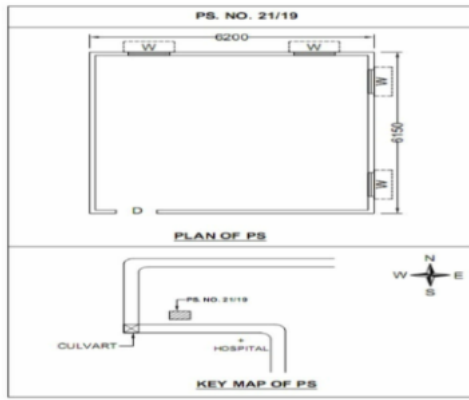

Nazri Naksha