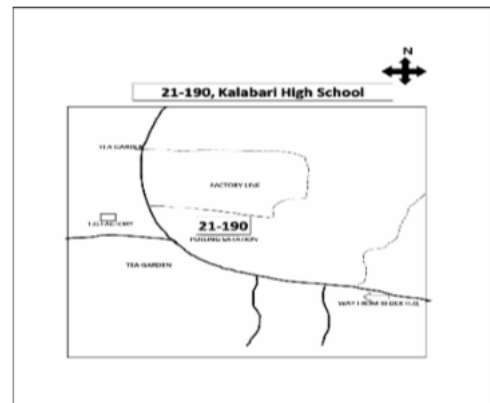

Key MAP View