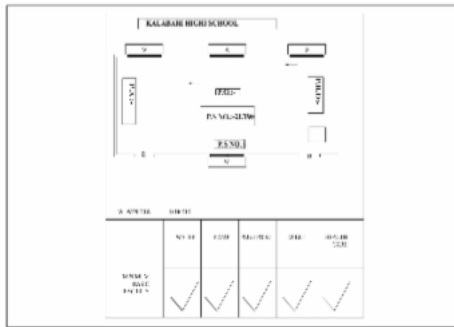

নির্বাচক নিবন্ধন আধিকারিকের স্বাক্ষর

Nazri Naksha

Google Map View

Polling Station Building Front View

Polling Station Front View

Cad View

Key MAP View

1 নাম : কিয়ণ উরাও পিতার নাম: রতিরাম উরাও বাড়ির নং : এন0070 বয়স : 27 লিঙ্গ : পুরুষ	NFH1984426 ফটো উপলব্ধ	2 নাম : মেলা খাড়িয়া স্বামীর নাম: মনজীত খাড়িয়া বাড়ির নং : এন0095 বয়স : 28 লিঙ্গ : মহিলা	NFH1984368 ফটো উপলব্ধ	3 নাম : সীতু বড়াইক পিতার নাম: সান্তারাম বড়াইক বাড়ির নং : এন0106 বয়স : 26 লিঙ্গ : মহিলা	NFH1984459 ফটো উপলব্ধ
4 নাম : লক্ষণ ওরাও পিতার নাম: মঙ্গরা উরাও বাড়ির নং : এন0056 বয়স : 26 লিঙ্গ : পুরুষ	NFH1984541 ফটো উপলব্ধ	5 নাম : এতোয়ারী উরাও পিতার নাম: রুপেশ উরাও বাড়ির নং : এন0070 বয়স : 26 লিঙ্গ : মহিলা	NFH1984681 ফটো উপলব্ধ	6 নাম : নীতা উরাও স্বামীর নাম: রাজু উরাও বাড়ির নং : এন0017 বয়স : 29 লিঙ্গ : মহিলা	NFH1984319 ফটো উপলব্ধ
7 নাম : রাজ উরিয়া পিতার নাম: বংশী উরিয়া বাড়ির নং : এন0099 বয়স : 26 লিঙ্গ : পুরুষ	NFH1984491 ফটো উপলব্ধ	8 নাম : পুনম খেরোয়ার স্বামীর নাম: নাগেশ্বর খেরোয়ার বাড়ির নং : এন0007 বয়স : 40 লিঙ্গ : মহিলা	NFH1984616 ফটো উপলব্ধ	9 নাম : অজয় খাড়িয়া পিতার নাম: সোমরা খাড়িয়া বাড়ির নং : এন0097 বয়স : 26 লিঙ্গ : পুরুষ	NFH1984574 ফটো উপলব্ধ
10 নাম : প্রিয়া উরাংর পিতার নাম: গংড়র উরাংর বাড়ির নং : এন0006 বয়স : 24 লিঙ্গ : মহিলা	NFH2294148 ফটো উপলব্ধ	11 নাম : অজয় উরাংর মায়ের নাম: রাজমুনি উরাংর বাড়ির নং : এন0025 বয়স : 28 লিঙ্গ : পুরুষ	NFH2293991 ফটো উপলব্ধ	12 নাম : অজিতা উরাও স্বামীর নাম: স্বপন উরাও বাড়ির নং : N0080 বয়স : 32 লিঙ্গ : মহিলা	NFH1872738 ফটো উপলব্ধ
13 নাম : রীতিকা দরজী মায়ের নাম: সোভা দরজী বাড়ির নং : এন0054 বয়স : 23 লিঙ্গ : মহিলা	NFH2184026 ফটো উপলব্ধ	14 নাম : পুষ্পা উরাও পিতার নাম: নির্মল উরাও বাড়ির নং : n0083 বয়স : 30 লিঙ্গ : মহিলা	YJC1667914 ফটো উপলব্ধ	15 নাম : রিমা উরাও স্বামীর নাম: বিমল উরাও বাড়ির নং : N0012 বয়স : 34 লিঙ্গ : মহিলা	NFH1872720 ফটো উপলব্ধ
16 নাম : রাজ ওরাও মায়ের নাম: বিননী ওরাও বাড়ির নং : এন0083 বয়স : 23 লিঙ্গ : পুরুষ	NFH2183374 ফটো উপলব্ধ	17 নাম : সুসিতা উরাও পিতার নাম: রামদয়াল উরাও বাড়ির নং : এন0054 বয়স : 24 লিঙ্গ : মহিলা	NFH2183432 ফটো উপলব্ধ	18 নাম : আশরি উরাও স্বামীর নাম: মনজ উরাও বাড়ির নং : n0202 বয়স : 36 লিঙ্গ : মহিলা	NFH2150316 ফটো উপলব্ধ
19 নাম : সরস্বতী উরাও স্বামীর নাম: নেপাল উরাও বাড়ির নং : n0154 বয়স : 45 লিঙ্গ : মহিলা	MFV2205284 ফটো উপলব্ধ	20 নাম : দিপক উরাও পিতার নাম: চামনা উরাও বাড়ির নং : N0143 বয়স : 39 লিঙ্গ : পুরুষ	NFH1872571 ফটো উপলব্ধ	21 নাম : চাঁন্দনী উরাও পিতার নাম: সয়ান উরাও বাড়ির নং : এন0073 বয়স : 31 লিঙ্গ : মহিলা	NFH1692474 ফটো উপলব্ধ
22 নাম : প্রতিমা উরাও স্বামীর নাম: অনুপ উরাও বাড়ির নং : এন0083 বয়স : 30 লিঙ্গ : মহিলা	NFH1984707 ফটো উপলব্ধ	23 নাম : রজত ওরাও পিতার নাম: সঙ্কর ওরাও বাড়ির নং : এন0131 বয়স : 23 লিঙ্গ : পুরুষ	NFH2183366 ফটো উপলব্ধ	24 নাম : রোহিত উরাও পিতার নাম: সংকর উরাও বাড়ির নং : n0131 বয়স : 26 লিঙ্গ : পুরুষ	NFH1941285 ফটো উপলব্ধ
25 নাম : রামজি উরাও পিতার নাম: চামনা উরাও বাড়ির নং : n0143 বয়স : 37 লিঙ্গ : পুরুষ	NFH1461623 ফটো উপলব্ধ	26 নাম : অমরজিৎ একা পিতার নাম: করণ একা বাড়ির নং : এন0105 বয়স : 23 লিঙ্গ : পুরুষ	NFH2287274 ফটো উপলব্ধ	27 নাম : আরমান ওরাংর পিতার নাম: অজয় বাড়ির নং : এন0087 বয়স : 22 লিঙ্গ : পুরুষ	NFH2287191 ফটো উপলব্ধ
28 নাম : সংচারিয়া ওরাও অন্যান্য: বাসন্তী ওরাও বাড়ির নং : এন0090 বয়স : 34 লিঙ্গ : পুরুষ	NFH2282200 ফটো উপলব্ধ	29 নাম : সিংগিত ওরাংর মায়ের নাম: টর্সা একা বাড়ির নং : এন0045 বয়স : 22 লিঙ্গ : মহিলা	NFH2278265 ফটো উপলব্ধ	30 নাম : শীতল ওরাংর পিতার নাম: রাজেশ ওরাংর বাড়ির নং : এন0058 বয়স : 22 লিঙ্গ : মহিলা	NFH2277721 ফটো উপলব্ধ