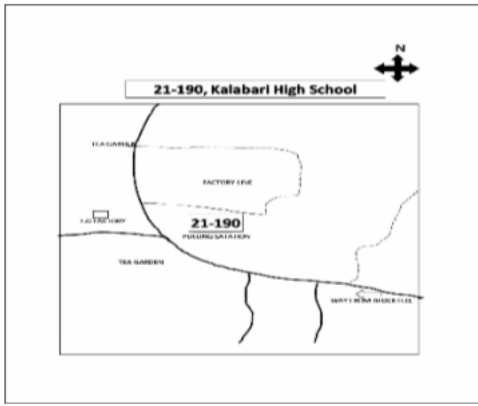

Nazri Naksha