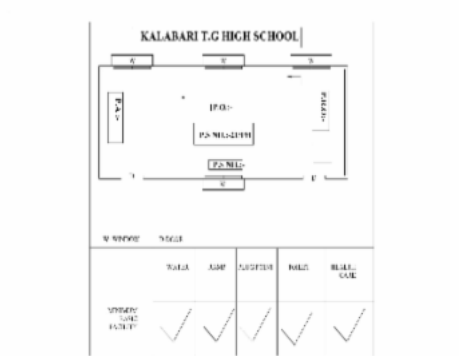

নির্বাচক নিবন্ধন আধিকারিকের স্বাক্ষর

Nazri Naksha

Google Map View

Polling Station Building Front View

Polling Station Front View

Cad View

Key MAP View

1	MFW2938728	ফটো উপলব্ধ	নাম : পিয়ারি উরাও পিতার নাম: রূপক উরাও বাড়ির নং : n0192 বয়স : 38 লিঙ্গ : মহিলা	2	NFH1985498	ফটো উপলব্ধ	নাম : সুসিতা উরাও পিতার নাম: সরকার উরাও বাড়ির নং : এন0090 বয়স : 25 লিঙ্গ : মহিলা	3	NFH1985522	ফটো উপলব্ধ	নাম : সুসমা উরাও পিতার নাম: চঞ্চল উরাও বাড়ির নং : এন0084 বয়স : 25 লিঙ্গ : মহিলা
4	NFH1985951	ফটো উপলব্ধ	নাম : সুমন উরাও পিতার নাম: শক্তি উরাও বাড়ির নং : এন0140 বয়স : 26 লিঙ্গ : পুরুষ	5	NFH1985753	ফটো উপলব্ধ	নাম : সিলন খারিয়া পিতার নাম: জয়নাথ খারিয়া বাড়ির নং : এন0129 বয়স : 25 লিঙ্গ : পুরুষ	6	MFW2876431	ফটো উপলব্ধ	নাম : কাজল মুন্ডা স্বামীর নাম: বহাল মুন্ডা বাড়ির নং : n0054 বয়স : 46 লিঙ্গ : মহিলা
7	NFH1985431	ফটো উপলব্ধ	নাম : রোশন একা পিতার নাম: বুধু একা বাড়ির নং : এন0113 বয়স : 27 লিঙ্গ : পুরুষ	8	NFH2270312	ফটো উপলব্ধ	নাম : আরতি হাজাম পিতার নাম: পিরি বাড়ির নং : এন0040 বয়স : 26 লিঙ্গ : মহিলা	9	NFH2145225	ফটো উপলব্ধ	নাম : কিষণ মাঝী পিতার নাম: অর্জুন মাঝী বাড়ির নং : N0102 বয়স : 24 লিঙ্গ : পুরুষ
10	NFH1985746	ফটো উপলব্ধ	নাম : মিলন খারিয়া পিতার নাম: জয়নাথ খারিয়া বাড়ির নং : এন0129 বয়স : 27 লিঙ্গ : পুরুষ	11	NFH1177633	ফটো উপলব্ধ	নাম : দশবীর মুন্ডা পিতার নাম: লাখোয়া মুন্ডা বাড়ির নং : 0120 বয়স : 38 লিঙ্গ : পুরুষ	12	MFW2645158	ফটো উপলব্ধ	নাম : শংকর হাজাম পিতার নাম: তুলসী হাজাম দাস বাড়ির নং : n0040 বয়স : 41 লিঙ্গ : পুরুষ
13	NFH1462175	ফটো উপলব্ধ	নাম : আলবিনা লাকড়া (উরাও) স্বামীর নাম: অজিত উরাও বাড়ির নং : n0145 বয়স : 42 লিঙ্গ : মহিলা	14	WB/02/016/417336	ফটো উপলব্ধ	নাম : লছমী দাস স্বামীর নাম: জয়কুমার দাস বাড়ির নং : n0040 বয়স : 56 লিঙ্গ : মহিলা	15	NFH1259027	ফটো উপলব্ধ	নাম : কমল মুন্ডা পিতার নাম: লাখোয়া মুন্ডা বাড়ির নং : n0054 বয়স : 34 লিঙ্গ : পুরুষ
16	MFW1486315	ফটো উপলব্ধ	নাম : রুনি মুন্ডা স্বামীর নাম: কমল মুন্ডা বাড়ির নং : n0196 বয়স : 45 লিঙ্গ : মহিলা	17	NFH1985597	ফটো উপলব্ধ	নাম : চন্দ্রাবতী ঠাকুর স্বামীর নাম: পিরে ঠাকুর বাড়ির নং : এন0040 বয়স : 54 লিঙ্গ : মহিলা	18	NFH1985811	ফটো উপলব্ধ	নাম : বিষ্ণু উরাও পিতার নাম: চঞ্চল উরাও বাড়ির নং : এন0084 বয়স : 26 লিঙ্গ : পুরুষ
19	NFH1985803	ফটো উপলব্ধ	নাম : রমন উরাও পিতার নাম: মোহন উরাও বাড়ির নং : 0070 বয়স : 28 লিঙ্গ : পুরুষ	20	NFH1675859	ফটো উপলব্ধ	নাম : রাধা হাজাম স্বামীর নাম: শঙ্কর হাজাম বাড়ির নং : n0040 বয়স : 38 লিঙ্গ : মহিলা	21	NFH1985563	ফটো উপলব্ধ	নাম : ফি. র্কা উরাও স্বামীর নাম: রাজু উরাও বাড়ির নং : এন070 বয়স : 29 লিঙ্গ : মহিলা
22	MFW2876159	ফটো উপলব্ধ	নাম : রাম মাঝি পিতার নাম: সোহরাই মাঝি বাড়ির নং : n0146 বয়স : 42 লিঙ্গ : পুরুষ	23	NFH1985779	ফটো উপলব্ধ	নাম : এতোয়ারি উরাও পিতার নাম: রামধনি উরাও বাড়ির নং : এন0080 বয়স : 26 লিঙ্গ : মহিলা	24	NFH1985738	ফটো উপলব্ধ	নাম : রুপেন মাঝী পিতার নাম: সুভাষ মাঝী বাড়ির নং : এন0102 বয়স : 27 লিঙ্গ : পুরুষ
25	NFH1985761	ফটো উপলব্ধ	নাম : জিয়াস্তি কিন্ডো উরাও স্বামীর নাম: বিক্রম উরাও বাড়ির নং : এন0079 বয়স : 33 লিঙ্গ : মহিলা	26	NFH1776632	ফটো উপলব্ধ	নাম : রাহুল উরাও পিতার নাম: মঙ্গলদাস উরাও বাড়ির নং : n0023 বয়স : 33 লিঙ্গ : পুরুষ	27	NFH1985670	ফটো উপলব্ধ	নাম : সঞ্জীত উরাও পিতার নাম: ফি. রংগী উরাও বাড়ির নং : এন0030 বয়স : 25 লিঙ্গ : পুরুষ
28	MFW1505205	ফটো উপলব্ধ	নাম : গানদুর উড়াও পিতার নাম: গঙ্গা উড়াও বাড়ির নং : n0006 বয়স : 50 লিঙ্গ : পুরুষ	29	NFH1985720	ফটো উপলব্ধ	নাম : করিশা উরাও স্বামীর নাম: সাজন উরাও বাড়ির নং : এন0032 বয়স : 31 লিঙ্গ : মহিলা	30	MFW1505874	ফটো উপলব্ধ	নাম : প্রতিমা উড়াও পিতার নাম: এতোয়া উড়াও বাড়ির নং : n0003 বয়স : 53 লিঙ্গ : মহিলা