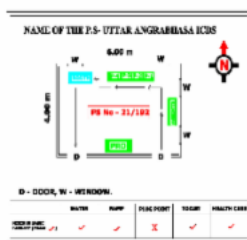

নির্বাচক নিবন্ধন আধিকারিকের স্বাক্ষর

Nazri Naksha

Google Map View

Polling Station Building Front View

Polling Station Front View

Cad View

Key MAP View

1 নাম : আখতার খান পিতার নাম : হামিদ খান বাড়ির নং : এন0039 বয়স : 40 লিঙ্গ : পুরুষ	NFH1986421 ফটো উপলব্ধ	2 নাম : মহঃ আলী রহমান পিতার নাম : হামিদ খান বাড়ির নং : n0039 বয়স : 40 লিঙ্গ : পুরুষ	NFH1462480 ফটো উপলব্ধ	3 নাম : নূর ইসলাম পিতার নাম : মকছেদ আলী বাড়ির নং : n0058 বয়স : 42 লিঙ্গ : পুরুষ	MFW2643401 ফটো উপলব্ধ
4 নাম : শোভা রায় স্বামীর নাম : বিনোদ রায় বাড়ির নং : এন069 বয়স : 41 লিঙ্গ : মহিলা	NFH1986124 ফটো উপলব্ধ	5 নাম : পুনম গিরি পিতার নাম : তিলক চন্দ্র গিরি বাড়ির নং : এন0163 বয়স : 33 লিঙ্গ : মহিলা	NFH1986215 ফটো উপলব্ধ	6 নাম : দুলাল হক পিতার নাম : সফি কুল হক বাড়ির নং : এন0036 বয়স : 22 লিঙ্গ : পুরুষ	NFH2259794 ফটো উপলব্ধ
7 নাম : আমীর হুসেন পিতার নাম : খয়রাত আলি বাড়ির নং : এন0025 বয়স : 42 লিঙ্গ : পুরুষ	MFW2478857 ফটো উপলব্ধ	8 নাম : সেবক কুজুর পিতার নাম : শিবনাথ কুজুর বাড়ির নং : এন0189 বয়স : 36 লিঙ্গ : পুরুষ	NFH1986181 ফটো উপলব্ধ	9 নাম : মোহাম্মদ আমিনুল মোমিন হক পিতার নাম : মোহাম্মদ মজনু বাড়ির নং : এন0039 বয়স : 22 লিঙ্গ : পুরুষ	NFH2268829 ফটো উপলব্ধ
10 নাম : ০০০ ০০০০ পিতার নাম : ০০০০০ ০০০ বাড়ির নং : এন0033 বয়স : 31 লিঙ্গ : মহিলা	AVV1193911 ফটো উপলব্ধ	11 নাম : বিজয় রায় মায়ের নাম : অজবালা রায় বাড়ির নং : n0093 বয়স : 24 লিঙ্গ : পুরুষ	NFH2143766 ফটো উপলব্ধ	12 নাম : রিতা দেবনাথ স্বামীর নাম : তাপস নাথ বাড়ির নং : এন0255 বয়স : 30 লিঙ্গ : মহিলা	NFH1986702 ফটো উপলব্ধ
13 নাম : মৌসুমী বর্মন (নাথ) স্বামীর নাম : কৃষ্ণ নাথ বাড়ির নং : এন0255 বয়স : 36 লিঙ্গ : মহিলা	NFH1986710 ফটো উপলব্ধ	14 নাম : অর্পিতা নেউপাণী চৌধুরী স্বামীর নাম : সঞ্জয় চৌধুরী বাড়ির নং : N0155 বয়স : 31 লিঙ্গ : মহিলা	NFH2146207 ফটো উপলব্ধ	15 নাম : নকুলেশ্বর নট্ট পিতার নাম : কান্তেশ্বর নট্ট বাড়ির নং : N0141 বয়স : 26 লিঙ্গ : পুরুষ	NFH1986090 ফটো উপলব্ধ
16 নাম : দুর্গা উড়াওঁ পিতার নাম : হরিদাস উড়াওঁ বাড়ির নং : এন0268 বয়স : 27 লিঙ্গ : পুরুষ	NFH1986116 ফটো উপলব্ধ	17 নাম : দিপিকা সৈব্য স্বামীর নাম : দিপক সৈব্য বাড়ির নং : এন0241 বয়স : 30 লিঙ্গ : মহিলা	NFH1986132 ফটো উপলব্ধ	18 নাম : নূর আলম রহমান পিতার নাম : সফিয়ার রহমান বাড়ির নং : n0323 বয়স : 38 লিঙ্গ : পুরুষ	HJK2576775 ফটো উপলব্ধ
19 নাম : আমিনুল হক পিতার নাম : খলিল রহমান বাড়ির নং : এন0044 বয়স : 23 লিঙ্গ : পুরুষ	NFH2180032 ফটো উপলব্ধ	20 নাম : আনোয়ার হোসেন পিতার নাম : খয়রাত আলী বাড়ির নং : n0025 বয়স : 47 লিঙ্গ : পুরুষ	MFW1435817 ফটো উপলব্ধ	21 নাম : আমিন হক পিতার নাম : রহমান আলী বাড়ির নং : N0033 বয়স : 23 লিঙ্গ : পুরুষ	NFH2149953 ফটো উপলব্ধ
22 নাম : রঞ্জিত উড়াওঁ পিতার নাম : বিফাই উড়াওঁ বাড়ির নং : এন0389 বয়স : 28 লিঙ্গ : পুরুষ	NFH1986488 ফটো উপলব্ধ	23 নাম : সংগীতা মহতো স্বামীর নাম : রাজকুমার মহতো বাড়ির নং : না বয়স : 36 লিঙ্গ : মহিলা	NFH1986736 ফটো উপলব্ধ	24 নাম : শুক্লা সরকার পিতার নাম : রুপচান সরকার বাড়ির নং : এন0158 বয়স : 25 লিঙ্গ : মহিলা	NFH1986546 ফটো উপলব্ধ
25 নাম : রঞ্জন রায় মায়ের নাম : চুনোবালা রায় বাড়ির নং : এন00098 বয়স : 25 লিঙ্গ : পুরুষ	NFH1986785 ফটো উপলব্ধ	26 নাম : সুনিতা রায় স্বামীর নাম : তাপোস রায় বাড়ির নং : নং043 বয়স : 23 লিঙ্গ : মহিলা	NFH2179976 ফটো উপলব্ধ	27 নাম : সাবিত্রী ছেত্রী পিতার নাম : রাজ মন বিষ্ট বাড়ির নং : n0058 বয়স : 35 লিঙ্গ : মহিলা	NFH1351816 ফটো উপলব্ধ
28 নাম : আলী মহম্মদ পিতার নাম : কেদেল মহম্মদ বাড়ির নং : n0304 বয়স : 65 লিঙ্গ : পুরুষ	MFW2767598 ফটো উপলব্ধ	29 নাম : মকছেদ আলী পিতার নাম : কেদেল বাড়ির নং : n0058 বয়স : 73 লিঙ্গ : পুরুষ	WB/02/016/420774 ফটো উপলব্ধ	30 নাম : আমিনা খাতুন স্বামীর নাম : খলিল রহমান বাড়ির নং : n0045 বয়স : 47 লিঙ্গ : মহিলা	MFW2207009 ফটো উপলব্ধ