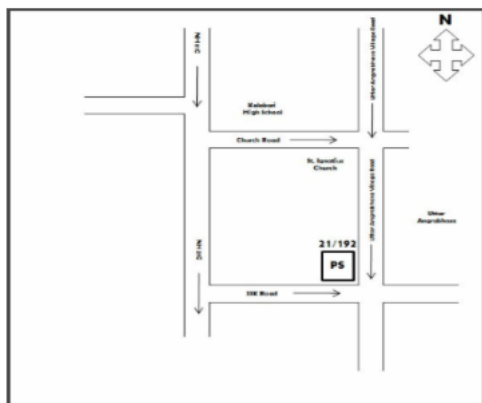

Nazri Naksha