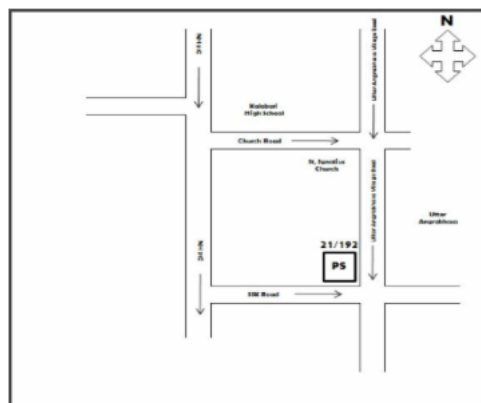

Key MAP View