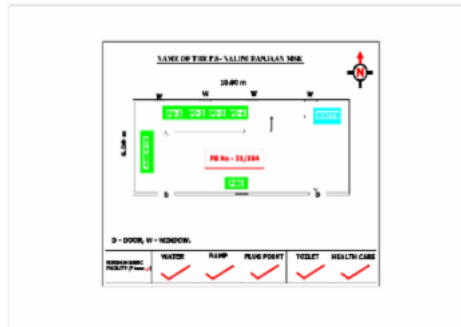

নির্বাচক নিবন্ধন আধিকারিকের স্বাক্ষর

Nazri Naksha

Google Map View

Polling Station Building Front View

Polling Station Front View

Cad View

Key MAP View

বিধানসভা নির্বাচনক্ষেত্রের নং, নাম : 21-নাগরাকাটা  
ভাগ নং, নাম : 1-আংরাভাষা মৌজা দক্ষিণাংশ প্রথমাংশ