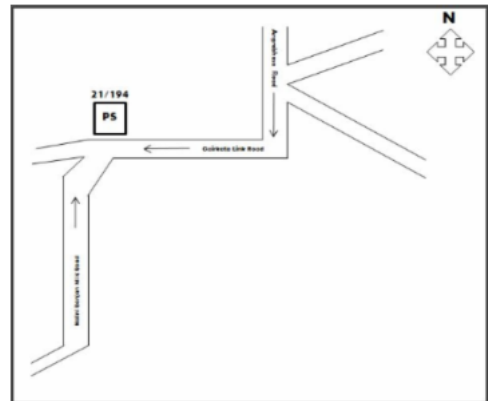

নির্বাচক নিবন্ধন আধিকারিকের স্বাক্ষর

Nazri Naksha

Google Map View

Polling Station Building Front View

Polling Station Front View

Cad View

Key MAP View

বিধানসভা নির্বাচনক্ষেত্রের নং, নাম : 21-নাগরাকাটা  
ভাগ নং, নাম : 1-আংরাভাষা মৌজা দক্ষিণাংশ প্রথমাংশ