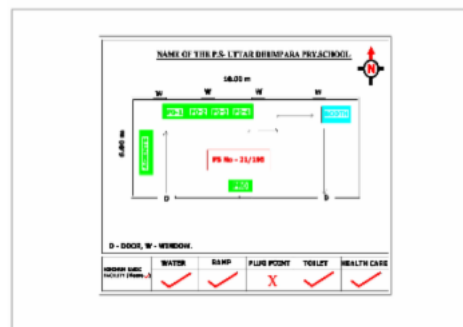

নির্বাচক নিবন্ধন আধিকারিকের স্বাক্ষর

Nazri Naksha

Google Map View

Polling Station Building Front View

Polling Station Front View

Cad View

Key MAP View

1	MFW2641710	ফটো উপলব্ধ	নাম : নূর ইসলাম পিতার নাম: আকবর আলী বাড়ির নং : 0050 বয়স : 54 লিঙ্গ : পুরুষ	2	NFH0798066	ফটো উপলব্ধ	নাম : নূর আলম পিতার নাম: সফিয়ার রহমান বাড়ির নং : n0046 বয়স : 36 লিঙ্গ : পুরুষ	3	NFH1574029	ফটো উপলব্ধ	নাম : আসমা খাতুন স্বামীর নাম: নূর আলম বাড়ির নং : n0046 বয়স : 36 লিঙ্গ : মহিলা
4	NFH1463876	ফটো উপলব্ধ	নাম : লিটন আলি পিতার নাম: মনিম্বর বারে বাড়ির নং : n0047 বয়স : 36 লিঙ্গ : পুরুষ	5	NFH1573872	ফটো উপলব্ধ	নাম : তালেব আলী পিতার নাম: সফিউদ্দিন বাড়ির নং : n0048 বয়স : 30 লিঙ্গ : পুরুষ	6	MFW2882744	ফটো উপলব্ধ	নাম : জ্যোৎস্না বেগম স্বামীর নাম: হুসেন বাড়ির নং : n0069 বয়স : 33 লিঙ্গ : মহিলা
7	MFW2641413	ফটো উপলব্ধ	নাম : রেখা বেগম পিতার নাম: আলাউদ্দিন বাড়ির নং : n0114 বয়স : 39 লিঙ্গ : মহিলা	8	MFW2981264	ফটো উপলব্ধ	নাম : মোহঃ তাহেদুল ইসলাম পিতার নাম: আবুল হোসেন বাড়ির নং : 53 বয়স : 37 লিঙ্গ : পুরুষ	9	NFH1573831	ফটো উপলব্ধ	নাম : মোঃ সহিদুল ইসলাম পিতার নাম: আবুল হোসেন বাড়ির নং : n0053 বয়স : 30 লিঙ্গ : পুরুষ
10	NFH177762	ফটো উপলব্ধ	নাম : রুবেল আলি পিতার নাম: আহিজুল রাহমান বাড়ির নং : n0075 বয়স : 28 লিঙ্গ : পুরুষ	11	NFH1777861	ফটো উপলব্ধ	নাম : সাবলি বেগম পিতার নাম: নাজির আলী বাড়ির নং : n0070 বয়স : 28 লিঙ্গ : মহিলা	12	NFH2177228	ফটো উপলব্ধ	নাম : নুরি বেগম স্বামীর নাম: উল্লেখ. আলি বাড়ির নং : 0048 বয়স : 33 লিঙ্গ : মহিলা
13	NFH2284990	ফটো উপলব্ধ	নাম : তাসমিনা ইয়াসমিন স্বামীর নাম: মোহাম্মদ নূরজামাল বাড়ির নং : এন0046 বয়স : 25 লিঙ্গ : মহিলা	14	NFH2148187	ফটো উপলব্ধ	নাম : লভলি বেগম স্বামীর নাম: আলমগীর ইসলাম বাড়ির নং : n0140 বয়স : 30 লিঙ্গ : মহিলা	15	MFW2765733	ফটো উপলব্ধ	নাম : আমিনুল হক পিতার নাম: মফিজুদ্দিন হক বাড়ির নং : n0047 বয়স : 36 লিঙ্গ : পুরুষ
16	NFH1354109	ফটো উপলব্ধ	নাম : আচরা বেগম স্বামীর নাম: খাজিজুল রাহমান বাড়ির নং : n0050 বয়স : 30 লিঙ্গ : মহিলা	17	NFH2148328	ফটো উপলব্ধ	নাম : সহারুখ খান পিতার নাম: সুভান আলী বাড়ির নং : n0074 বয়স : 24 লিঙ্গ : পুরুষ	18	NFH1354174	ফটো উপলব্ধ	নাম : মনোয়ারা বেগম স্বামীর নাম: মোঃ আলাউদ্দিন আলি বাড়ির নং : n0114 বয়স : 38 লিঙ্গ : মহিলা
19	NFH1899483	ফটো উপলব্ধ	নাম : আসীমা খাতুন স্বামীর নাম: অসিদুল আলি বাড়ির নং : n0251 বয়স : 28 লিঙ্গ : মহিলা	20	WB/02/016/402461	ফটো উপলব্ধ	নাম : জ্যোৎস্না বেগম স্বামীর নাম: মজিদ আলী বাড়ির নং : n0105 বয়স : 53 লিঙ্গ : মহিলা	21	WB/02/016/402137	ফটো উপলব্ধ	নাম : জালাল উদ্দিন রহমান পিতার নাম: হুসেন আলী বাড়ির নং : n0105 বয়স : 52 লিঙ্গ : পুরুষ
22	NFH1354208	ফটো উপলব্ধ	নাম : মমিনা খাতুন স্বামীর নাম: গোলাপ রহমান বাড়ির নং : n0157 বয়স : 37 লিঙ্গ : মহিলা	23	NFH1899525	ফটো উপলব্ধ	নাম : রোহিত আলম পিতার নাম: নবুল আলি বাড়ির নং : n0255 বয়স : 26 লিঙ্গ : পুরুষ	24	NFH1899533	ফটো উপলব্ধ	নাম : কার্তিক কামি পিতার নাম: গনেশ কামি বাড়ির নং : n0256 বয়স : 26 লিঙ্গ : পুরুষ
25	NFH2300127	ফটো উপলব্ধ	নাম : সেইদার রহমান পিতার নাম: চিন্তা হক বাড়ির নং : এন0054 বয়স : 56 লিঙ্গ : পুরুষ	26	NFH2177723	ফটো উপলব্ধ	নাম : কহিনূর বেগম স্বামীর নাম: রহমত আলী বাড়ির নং : নং114 বয়স : 24 লিঙ্গ : মহিলা	27	NFH2376820	ফটো উপলব্ধ	নাম : অজিবুল রহমান পিতার নাম: গোলাপ রহমান বাড়ির নং : এন0157 বয়স : 22 লিঙ্গ : পুরুষ
28	NFH2377000	ফটো উপলব্ধ	নাম : চমইনুল আলি পিতার নাম: গোলাব রহমান বাড়ির নং : এন0157 বয়স : 20 লিঙ্গ : পুরুষ	29	NFH1137223	ফটো উপলব্ধ	নাম : প্রমিলা ভাট রায় (ছেত্রী) স্বামীর নাম: আমির ছেত্রী বাড়ির নং : n0218 বয়স : 34 লিঙ্গ : মহিলা	30	WB/02/016/402343	ফটো উপলব্ধ	নাম : সুভান আলী পিতার নাম: রহমত আলী বাড়ির নং : n0074 বয়স : 56 লিঙ্গ : পুরুষ