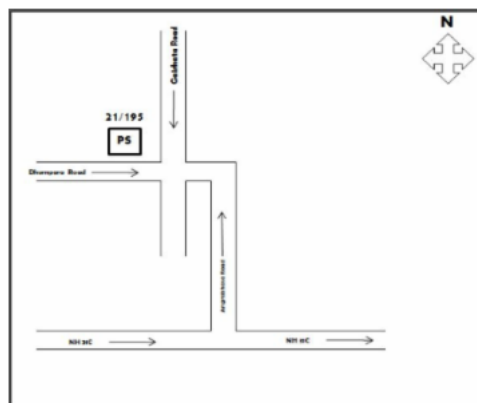

নির্বাচক নিবন্ধন আধিকারিকের স্বাক্ষর

Nazri Naksha

Google Map View

Polling Station Building Front View

Polling Station Front View

Cad View

Key MAP View

1	MFW2641710	ফটো উপলব্ধ	নাম : নূর ইসলাম পিতার নাম: আকবর আলী বাড়ির নং : 0050 বয়স : 54 লিঙ্গ : পুরুষ	2	NFH0798066	ফটো উপলব্ধ	নাম : নূর আলম পিতার নাম: সফিয়ার রহমান বাড়ির নং : n0046 বয়স : 36 লিঙ্গ : পুরুষ	3	NFH1574029	ফটো উপলব্ধ	নাম : আসমা খাতুন স্বামীর নাম: নূর আলম বাড়ির নং : n0046 বয়স : 36 লিঙ্গ : মহিলা
4	NFH1463876	ফটো উপলব্ধ	নাম : লিটন আলি পিতার নাম: মনিম্বর বারে বাড়ির নং : n0047 বয়স : 36 লিঙ্গ : পুরুষ	5	NFH1573872	ফটো উপলব্ধ	নাম : তালেব আলী পিতার নাম: সফিউদ্দিন বাড়ির নং : n0048 বয়স : 30 লিঙ্গ : পুরুষ	6	MFW2882744	ফটো উপলব্ধ	নাম : জ্যোৎস্না বেগম স্বামীর নাম: হুসেন বাড়ির নং : n0069 বয়স : 33 লিঙ্গ : মহিলা
7	MFW2641413	ফটো উপলব্ধ	নাম : রেখা বেগম পিতার নাম: আলাউদ্দিন বাড়ির নং : n0114 বয়স : 39 লিঙ্গ : মহিলা	8	MFW2981264	ফটো উপলব্ধ	নাম : মোহঃ তাহেদুল ইসলাম পিতার নাম: আবুল হোসেন বাড়ির নং : 53 বয়স : 37 লিঙ্গ : পুরুষ	9	NFH1573831	ফটো উপলব্ধ	নাম : মোঃ সহিদুল ইসলাম পিতার নাম: আবুল হোসেন বাড়ির নং : n0053 বয়স : 30 লিঙ্গ : পুরুষ
10	NFH177762	ফটো উপলব্ধ	নাম : রুবেল আলি পিতার নাম: আহিজুল রাহমান বাড়ির নং : n0075 বয়স : 28 লিঙ্গ : পুরুষ	11	NFH1777861	ফটো উপলব্ধ	নাম : সাবলি বেগম পিতার নাম: নাজির আলী বাড়ির নং : n0070 বয়স : 28 লিঙ্গ : মহিলা	12	NFH2177228	ফটো উপলব্ধ	নাম : নুরি বেগম স্বামীর নাম: উল্লেখ. আলি বাড়ির নং : 0048 বয়স : 33 লিঙ্গ : মহিলা
13	NFH2284990	ফটো উপলব্ধ	নাম : তাসমিনা ইয়াসমিন স্বামীর নাম: মোহাম্মদ নূরজামাল বাড়ির নং : এন0046 বয়স : 25 লিঙ্গ : মহিলা	14	NFH2148187	ফটো উপলব্ধ	নাম : লভলি বেগম স্বামীর নাম: আলমগীর ইসলাম বাড়ির নং : n0140 বয়স : 30 লিঙ্গ : মহিলা	15	MFW2765733	ফটো উপলব্ধ	নাম : আমিনুল হক পিতার নাম: মফিজুদ্দিন হক বাড়ির নং : n0047 বয়স : 36 লিঙ্গ : পুরুষ
16	NFH1354109	ফটো উপলব্ধ	নাম : আচরা বেগম স্বামীর নাম: খাজিজুল রাহমান বাড়ির নং : n0050 বয়স : 30 লিঙ্গ : মহিলা	17	NFH2148328	ফটো উপলব্ধ	নাম : সহারুখ খান পিতার নাম: সুভান আলী বাড়ির নং : n0074 বয়স : 24 লিঙ্গ : পুরুষ	18	NFH1354174	ফটো উপলব্ধ	নাম : মনোয়ারা বেগম স্বামীর নাম: মোঃ আলাউদ্দিন আলি বাড়ির নং : n0114 বয়স : 38 লিঙ্গ : মহিলা
19	NFH1899483	ফটো উপলব্ধ	নাম : আসীমা খাতুন স্বামীর নাম: অসিদুল আলি বাড়ির নং : n0251 বয়স : 28 লিঙ্গ : মহিলা	20	WB/02/016/402461	ফটো উপলব্ধ	নাম : জ্যোৎস্না বেগম স্বামীর নাম: মজিদ আলী বাড়ির নং : n0105 বয়স : 53 লিঙ্গ : মহিলা	21	WB/02/016/402137	ফটো উপলব্ধ	নাম : জালাল উদ্দিন রহমান পিতার নাম: হুসেন আলী বাড়ির নং : n0105 বয়স : 52 লিঙ্গ : পুরুষ
22	NFH1354208	ফটো উপলব্ধ	নাম : মমিনা খাতুন স্বামীর নাম: গোলাপ রহমান বাড়ির নং : n0157 বয়স : 37 লিঙ্গ : মহিলা	23	NFH1899525	ফটো উপলব্ধ	নাম : রোহিত আলম পিতার নাম: নবুল আলি বাড়ির নং : n0255 বয়স : 26 লিঙ্গ : পুরুষ	24	NFH1899533	ফটো উপলব্ধ	নাম : কার্তিক কামি পিতার নাম: গনেশ কামি বাড়ির নং : n0256 বয়স : 26 লিঙ্গ : পুরুষ
25	NFH2300127	ফটো উপলব্ধ	নাম : সেইদার রহমান পিতার নাম: চিন্তা হক বাড়ির নং : এন0054 বয়স : 56 লিঙ্গ : পুরুষ	26	NFH2177723	ফটো উপলব্ধ	নাম : কহিনূর বেগম স্বামীর নাম: রহমত আলী বাড়ির নং : নং114 বয়স : 24 লিঙ্গ : মহিলা	27	NFH2376820	ফটো উপলব্ধ	নাম : অজিবুল রহমান পিতার নাম: গোলাপ রহমান বাড়ির নং : এন0157 বয়স : 22 লিঙ্গ : পুরুষ
28	NFH2377000	ফটো উপলব্ধ	নাম : চমইনুল আলি পিতার নাম: গোলাব রহমান বাড়ির নং : এন0157 বয়স : 20 লিঙ্গ : পুরুষ	29	NFH1137223	ফটো উপলব্ধ	নাম : প্রমিলা ভাট রায় (ছেত্রী) স্বামীর নাম: আমির ছেত্রী বাড়ির নং : n0218 বয়স : 34 লিঙ্গ : মহিলা	30	WB/02/016/402343	ফটো উপলব্ধ	নাম : সুভান আলী পিতার নাম: রহমত আলী বাড়ির নং : n0074 বয়স : 56 লিঙ্গ : পুরুষ