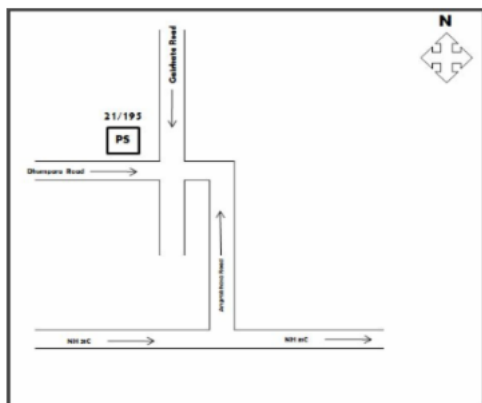

Nazri Naksha