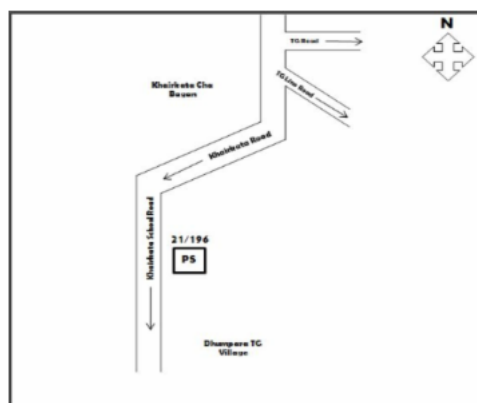

নির্বাচক নিবন্ধন আধিকারিকের স্বাক্ষর

Nazri Naksha

Google Map View

Polling Station Building Front View

Polling Station Front View

Cad View

Key MAP View

1 নাম : মিলন ভট্টাচার্যী পিতার নাম: রঞ্জন ভট্টাচার্যী বাড়ির নং : n0034 বয়স : 45 লিঙ্গ : পুরুষ	MFW1436559	ফটো উপলব্ধ	2 নাম : প্রবীর ভট্টাচার্যী পিতার নাম: রঞ্জন ভট্টাচার্যী বাড়ির নং : n0034 বয়স : 42 লিঙ্গ : পুরুষ	MFW2473742	ফটো উপলব্ধ	3 নাম : পার্বতী তেলী(সাহ) স্বামীর নাম: রাজেশ কুমার সাহ বাড়ির নং : n0079 বয়স : 37 লিঙ্গ : মহিলা	MFW2882660	ফটো উপলব্ধ
4 নাম : অশ্বিনী রায় পিতার নাম: দীনেশ রায় বাড়ির নং : n0038 বয়স : 43 লিঙ্গ : পুরুষ	MFW2200145	ফটো উপলব্ধ	5 নাম : জিনিয়া ভট্টাচার্যী পিতার নাম: পঙ্কজ ভট্টাচার্যী বাড়ির নং : এন0034 বয়স : 21 লিঙ্গ : মহিলা	NFH2325892	ফটো উপলব্ধ	6 নাম : হেমা সাহ স্বামীর নাম: জগেশ্বর সাহ বাড়ির নং : এন0079 বয়স : 62 লিঙ্গ : মহিলা	NFH1984699	ফটো উপলব্ধ
7 নাম : অমৃতা ওরাও (সাহ) স্বামীর নাম: হিমাংশু সাহ বাড়ির নং : এন0079 বয়স : 28 লিঙ্গ : মহিলা	NFH1984608	ফটো উপলব্ধ	8 নাম : রাজেশ কুমার সাহ পিতার নাম: যগেশ্বর সাহ বাড়ির নং : এন0079 বয়স : 44 লিঙ্গ : পুরুষ	MFW2474179	ফটো উপলব্ধ	9 নাম : পঙ্কজ ভট্টাচার্যী পিতার নাম: রঞ্জন ভট্টাচার্যী বাড়ির নং : n0034 বয়স : 50 লিঙ্গ : পুরুষ	NFH2153674	ফটো উপলব্ধ
10 নাম : মনেশ্বর সাহ পিতার নাম: দুলাল সাহ বাড়ির নং : n0079 বয়স : 65 লিঙ্গ : পুরুষ	MFW2981215	ফটো উপলব্ধ	11 নাম : রাধিকা সাহ স্বামীর নাম: মনেশ্বর সাহ বাড়ির নং : n0079 বয়স : 56 লিঙ্গ : মহিলা	WB/02/016/399011	ফটো উপলব্ধ	12 নাম : রমেশ শর্মা পিতার নাম: অম্বিকা শর্মা বাড়ির নং : n0257 বয়স : 38 লিঙ্গ : পুরুষ	MFW2877769	ফটো উপলব্ধ
13 নাম : বিপ্লি রায় স্বামীর নাম: জগবন্ধু রায় বাড়ির নং : n0038 বয়স : 32 লিঙ্গ : মহিলা	NFH1464338	ফটো উপলব্ধ	14 নাম : সুধাংশু সাহ পিতার নাম: মনেশ্বর সাহ বাড়ির নং : n0079 বয়স : 26 লিঙ্গ : পুরুষ	NFH1899608	ফটো উপলব্ধ	15 নাম : শ্যামকুমার সাহ স্বামীর নাম: মহন সাহ বাড়ির নং : n0079 বয়স : 61 লিঙ্গ : মহিলা	WB/02/016/399013	ফটো উপলব্ধ
16 নাম : অনিতা রায় স্বামীর নাম: অশ্বিনী রায় বাড়ির নং : n0038 বয়স : 35 লিঙ্গ : মহিলা	NFH1179134	ফটো উপলব্ধ	17 নাম : রিম্পা ভট্টাচার্যী স্বামীর নাম: প্রবীর ভট্টাচার্যী বাড়ির নং : n0034 বয়স : 31 লিঙ্গ : মহিলা	NFH1574318	ফটো উপলব্ধ	18 নাম : অনু লামা পিতার নাম: রাজকুমার লামা বাড়ির নং : এন0231 বয়স : 25 লিঙ্গ : মহিলা	NFH1984194	ফটো উপলব্ধ
19 নাম : হিমাংশু সাহ পিতার নাম: মনেশ্বর সাহ বাড়ির নং : n0079 বয়স : 36 লিঙ্গ : পুরুষ	NFH1179225	ফটো উপলব্ধ	20 নাম : জগবন্ধু রায় পিতার নাম: দীপেন রায় বাড়ির নং : n0038 বয়স : 42 লিঙ্গ : পুরুষ	MFW2290633	ফটো উপলব্ধ	21 নাম : অঞ্জু ভট্টাচার্যী(বেদ্য) স্বামীর নাম: মিলন ভট্টাচার্যী বাড়ির নং : n0034 বয়স : 35 লিঙ্গ : মহিলা	MFW2873552	ফটো উপলব্ধ
22 নাম : দুলা রায় পিতার নাম: দীনেশ রায় বাড়ির নং : n0038 বয়স : 39 লিঙ্গ : পুরুষ	NFH1259878	ফটো উপলব্ধ	23 নাম : শ্রীবাস অধিকারী পিতার নাম: পতিন অধিকারী বাড়ির নং : n0070 বয়স : 30 লিঙ্গ : পুরুষ	NFH1574177	ফটো উপলব্ধ	24 নাম : অন্নবালা অধিকারী স্বামীর নাম: পতিন অধিকারী বাড়ির নং : n0070 বয়স : 54 লিঙ্গ : মহিলা	WB/02/016/399227	ফটো উপলব্ধ
25 নাম : পতিন অধিকারী মায়ের নাম: একাদশি অধিকারী বাড়ির নং : n0070 বয়স : 62 লিঙ্গ : পুরুষ	NFH1353044	ফটো উপলব্ধ	26 নাম : দেবনাথ অধিকারী পিতার নাম: তারা অধিকারী বাড়ির নং : n0070 বয়স : 28 লিঙ্গ : পুরুষ	NFH1778414	ফটো উপলব্ধ	27 নাম : লতিকা অধিকারী স্বামীর নাম: প্রফুল্ল অধিকারী বাড়ির নং : n0070 বয়স : 38 লিঙ্গ : মহিলা	MFW2981249	ফটো উপলব্ধ
28 নাম : অঞ্জনা অধিকারী স্বামীর নাম: তারা অধিকারী বাড়ির নং : n0070 বয়স : 61 লিঙ্গ : মহিলা	WB/02/016/399225	ফটো উপলব্ধ	29 নাম : প্রফুল্ল অধিকারী পিতার নাম: পূর্ণচন্দ্র অধিকারী বাড়ির নং : n0070 বয়স : 40 লিঙ্গ : পুরুষ	MFW2641207	ফটো উপলব্ধ	30 নাম : নিবাস অধিকারী পিতার নাম: তারা অধিকারী বাড়ির নং : n0070 বয়স : 34 লিঙ্গ : পুরুষ	NFH1259951	ফটো উপলব্ধ