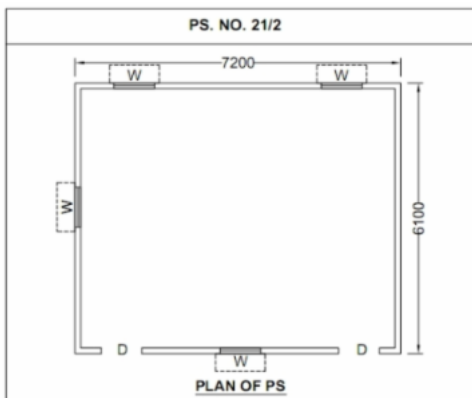

নির্বাচক নিবন্ধন আধিকারিকের স্বাক্ষর

Nazri Naksha

Google Map View

Polling Station Building Front View

Polling Station Front View

Cad View

Key MAP View

1	NFH2009140	ফটো উপলব্ধ	2	NFH2196822	ফটো উপলব্ধ	3	NFH1086545	ফটো উপলব্ধ
4	WB/03/018/372322	ফটো উপলব্ধ	5	NFH2196863	ফটো উপলব্ধ	6	WB/03/018/372081	ফটো উপলব্ধ
7	NFH1494269	ফটো উপলব্ধ	8	NFH1015189	ফটো উপলব্ধ	9	NFH1280049	ফটো উপলব্ধ
10	WB/03/018/372404	ফটো উপলব্ধ	11	DNF2132165	ফটো উপলব্ধ	12	DNF2382059	ফটো উপলব্ধ
13	DNF2132157	ফটো উপলব্ধ	14	DNF2766871	ফটো উপলব্ধ	15	NFH2278000	ফটো উপলব্ধ
16	NFH2196707	ফটো উপলব্ধ	17	WB/03/018/372285	ফটো উপলব্ধ	18	NFH2009199	ফটো উপলব্ধ
19	DNF2504066	ফটো উপলব্ধ	20	DNF2132173	ফটো উপলব্ধ	21	NFH2158590	ফটো উপলব্ধ
22	DNF2383065	ফটো উপলব্ধ	23	NFH2394468	ফটো উপলব্ধ	24	DNF2132512	ফটো উপলব্ধ
25	DNF1356807	ফটো উপলব্ধ	26	NFH2091221	ফটো উপলব্ধ	27	NFH1709435	ফটো উপলব্ধ
28	WB/03/018/372029	ফটো উপলব্ধ	29	NFH1709567	ফটো উপলব্ধ	30	NFH1709427	ফটো উপলব্ধ