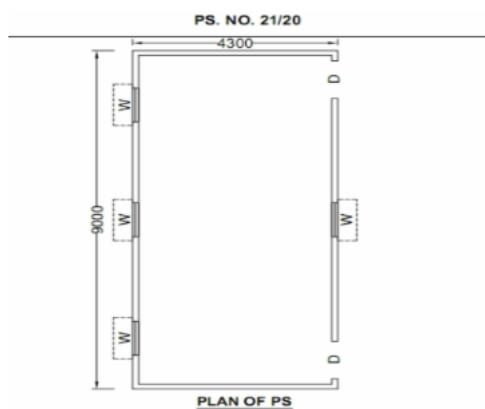

নির্বাচক নিবন্ধন আধিকারিকের স্বাক্ষর

Nazri Naksha

Google Map View

Polling Station Building Front View

Polling Station Front View

Cad View

Key MAP View

1 নাম : সুশমা উরাও পিতার নাম: ফাও উরাও বাড়ির নং : এন0064 বয়স : 36 লিঙ্গ : মহিলা	DNF2772804 ফটো উপলব্ধ	2 নাম : রাজা উরাও পিতার নাম: প্রেমলাল উরাও বাড়ির নং : এন0001 বয়স : 25 লিঙ্গ : পুরুষ	NFH2012698 ফটো উপলব্ধ	3 নাম : অঞ্জলি উরাও পিতার নাম: সানি উরাও বাড়ির নং : এন0105 বয়স : 25 লিঙ্গ : মহিলা	NFH2012730 ফটো উপলব্ধ
4 নাম : প্রেমলাল ওরাও পিতার নাম: বীরেন উরাও বাড়ির নং : n0001 বয়স : 53 লিঙ্গ : পুরুষ	NFH2371557 ফটো উপলব্ধ	5 নাম : রিনা উরাও স্বামীর নাম: সানি উরাও বাড়ির নং : n0008 বয়স : 48 লিঙ্গ : মহিলা	NFH0084566 ফটো উপলব্ধ	6 নাম : রাজ উরাও পিতার নাম: সানি উরাও বাড়ির নং : এন00 বয়স : 25 লিঙ্গ : পুরুষ	NFH2012755 ফটো উপলব্ধ
7 নাম : গান্ধী উরাও স্বামীর নাম: প্রেমলাল উরাও বাড়ির নং : n0001 বয়স : 49 লিঙ্গ : মহিলা	WB/03/018/414412 ফটো উপলব্ধ	8 নাম : অমিত উরাও পিতার নাম: প্রেমলাল উরাও বাড়ির নং : N0001 বয়স : 27 লিঙ্গ : পুরুষ	NFH1821123 ফটো উপলব্ধ	9 নাম : লীলাবতি উরাও স্বামীর নাম: অমি উরাও বাড়ির নং : 194 বয়স : 39 লিঙ্গ : মহিলা	NFH1217678 ফটো উপলব্ধ
10 নাম : সুমিত ওরাও পিতার নাম: প্রেমলাল ওরাও বাড়ির নং : n0001 বয়স : 30 লিঙ্গ : পুরুষ	NFH1500461 ফটো উপলব্ধ	11 নাম : সলমা খেড়িয়া পিতার নাম: কামিল খেড়িয়া বাড়ির নং : এন00 বয়স : 25 লিঙ্গ : মহিলা	NFH2012797 ফটো উপলব্ধ	12 নাম : আরতী গোওয়লা স্বামীর নাম: বিভাস গোওয়লা বাড়ির নং : N0013 বয়স : 33 লিঙ্গ : মহিলা	NFH1367242 ফটো উপলব্ধ
13 নাম : সুবন্তি ছেত্রী(ঝোড়া) স্বামীর নাম: রুপেশ ছেত্রী বাড়ির নং : N0005 বয়স : 39 লিঙ্গ : মহিলা	DNF2719383 ফটো উপলব্ধ	14 নাম : দেব ছেত্রী পিতার নাম: চন্দনা ছেত্রী বাড়ির নং : এন0005 বয়স : 23 লিঙ্গ : পুরুষ	NFH2191955 ফটো উপলব্ধ	15 নাম : সুমিত্রা ছেত্রী পিতার নাম: সিংগারাম ছেত্রী বাড়ির নং : n0005 বয়স : 39 লিঙ্গ : মহিলা	DNF2770634 ফটো উপলব্ধ
16 নাম : ভাগমতী ছেত্রী পিতার নাম: চন্দন ছেত্রী বাড়ির নং : n0005 বয়স : 26 লিঙ্গ : মহিলা	NFH1946227 ফটো উপলব্ধ	17 নাম : লছমিন বোরা স্বামীর নাম: সিংগারাম বোরা বাড়ির নং : n0005 বয়স : 72 লিঙ্গ : মহিলা	WB/03/018/414346 ফটো উপলব্ধ	18 নাম : রুপেশ ছেত্রী পিতার নাম: সিংগারাম ছেত্রী বাড়ির নং : n0005 বয়স : 40 লিঙ্গ : পুরুষ	DNF2397297 ফটো উপলব্ধ
19 নাম : চন্দন ছেত্রী পিতার নাম: সিংগারাম ছেত্রী বাড়ির নং : n0005 বয়স : 49 লিঙ্গ : পুরুষ	DNF2143964 ফটো উপলব্ধ	20 নাম : সুলোচানা ছেত্রী স্বামীর নাম: চন্দন ছেত্রী বাড়ির নং : n0005 বয়স : 46 লিঙ্গ : মহিলা	WB/02/016/510673 ফটো উপলব্ধ	21 নাম : আরমান পোরজা পিতার নাম: গোপাল পোরজা বাড়ির নং : এন0069 বয়স : 26 লিঙ্গ : পুরুষ	NFH2012763 ফটো উপলব্ধ
22 নাম : উর্মিলা ভার্মা স্বামীর নাম: মুকুলকান্ত ভার্মা বাড়ির নং : n0007 বয়স : 70 লিঙ্গ : মহিলা	WB/03/018/414054 ফটো উপলব্ধ	23 নাম : নবিন মুন্ডা পিতার নাম: মুসে মুন্ডা বাড়ির নং : 0002 বয়স : 36 লিঙ্গ : পুরুষ	NFH1092642 ফটো উপলব্ধ	24 নাম : মুসে মুন্ডা পিতার নাম: জগন মুন্ডা বাড়ির নং : n0002 বয়স : 57 লিঙ্গ : পুরুষ	WB/03/018/414133 ফটো উপলব্ধ
25 নাম : বধুরাম মুন্ডা পিতার নাম: মুসে মুন্ডা বাড়ির নং : n0002 বয়স : 33 লিঙ্গ : পুরুষ	NFH1396969 ফটো উপলব্ধ	26 নাম : কমলা মুন্ডা পিতার নাম: মুসে মুন্ডা বাড়ির নং : n0002 বয়স : 32 লিঙ্গ : মহিলা	NFH1396977 ফটো উপলব্ধ	27 নাম : গোবিন মুন্ডা পিতার নাম: অনিল মুন্ডা বাড়ির নং : 0002 বয়স : 33 লিঙ্গ : পুরুষ	NFH1621739 ফটো উপলব্ধ
28 নাম : বিশী মুন্ডা স্বামীর নাম: নবিন মুন্ডা বাড়ির নং : 0002 বয়স : 35 লিঙ্গ : মহিলা	NFH1715903 ফটো উপলব্ধ	29 নাম : সুবানী মুন্ডা স্বামীর নাম: মুসে মুন্ডা বাড়ির নং : n0002 বয়স : 54 লিঙ্গ : মহিলা	WB/03/018/414197 ফটো উপলব্ধ	30 নাম : সোমরা মুন্ডা পিতার নাম: জগন মুন্ডা বাড়ির নং : n0002 বয়স : 46 লিঙ্গ : পুরুষ	DNF1330141 ফটো উপলব্ধ