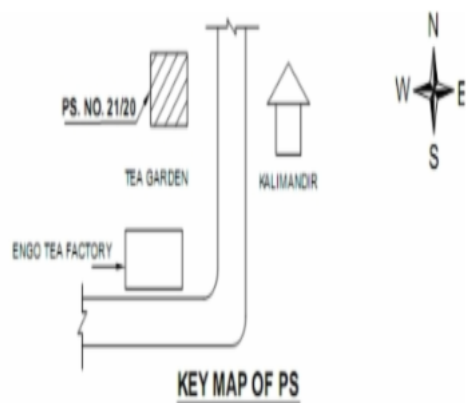

Nazri Naksha