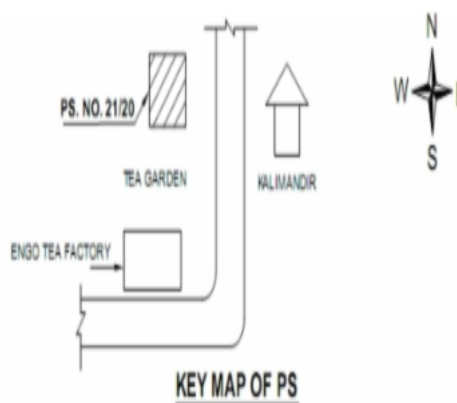

নির্বাচক নিবন্ধন আধিকারিকের স্বাক্ষর

Nazri Naksha

Google Map View

Polling Station Building Front View

Polling Station Front View

Cad View

Key MAP View

1 নাম : সুশমা উরাও পিতার নাম: ফাও উরাও বাড়ির নং : এন0064 বয়স : 36 লিঙ্গ : মহিলা	DNF2772804 ফটো উপলব্ধ	2 নাম : রাজা উরাও পিতার নাম: প্রেমলাল উরাও বাড়ির নং : এন0001 বয়স : 25 লিঙ্গ : পুরুষ	NFH2012698 ফটো উপলব্ধ	3 নাম : অঞ্জলি উরাও পিতার নাম: সানি উরাও বাড়ির নং : এন0105 বয়স : 25 লিঙ্গ : মহিলা	NFH2012730 ফটো উপলব্ধ
4 নাম : প্রেমলাল ওরাও পিতার নাম: বীরেন উরাও বাড়ির নং : n0001 বয়স : 53 লিঙ্গ : পুরুষ	NFH2371557 ফটো উপলব্ধ	5 নাম : রিনা উরাও স্বামীর নাম: সানি উরাও বাড়ির নং : n0008 বয়স : 48 লিঙ্গ : মহিলা	NFH0084566 ফটো উপলব্ধ	6 নাম : রাজ উরাও পিতার নাম: সানি উরাও বাড়ির নং : এন00 বয়স : 25 লিঙ্গ : পুরুষ	NFH2012755 ফটো উপলব্ধ
7 নাম : গান্ধী উরাও স্বামীর নাম: প্রেমলাল উরাও বাড়ির নং : n0001 বয়স : 49 লিঙ্গ : মহিলা	WB/03/018/414412 ফটো উপলব্ধ	8 নাম : অমিত উরাও পিতার নাম: প্রেমলাল উরাও বাড়ির নং : N0001 বয়স : 27 লিঙ্গ : পুরুষ	NFH1821123 ফটো উপলব্ধ	9 নাম : লীলাবতি উরাও স্বামীর নাম: অমি উরাও বাড়ির নং : 194 বয়স : 39 লিঙ্গ : মহিলা	NFH1217678 ফটো উপলব্ধ
10 নাম : সুমিত ওরাও পিতার নাম: প্রেমলাল ওরাও বাড়ির নং : n0001 বয়স : 30 লিঙ্গ : পুরুষ	NFH1500461 ফটো উপলব্ধ	11 নাম : সলমা খেড়িয়া পিতার নাম: কামিল খেড়িয়া বাড়ির নং : এন00 বয়স : 25 লিঙ্গ : মহিলা	NFH2012797 ফটো উপলব্ধ	12 নাম : আরতী গোওয়লা স্বামীর নাম: বিভাস গোওয়লা বাড়ির নং : N0013 বয়স : 33 লিঙ্গ : মহিলা	NFH1367242 ফটো উপলব্ধ
13 নাম : সুবন্তি ছেত্রী(ঝোড়া) স্বামীর নাম: রুপেশ ছেত্রী বাড়ির নং : N0005 বয়স : 39 লিঙ্গ : মহিলা	DNF2719383 ফটো উপলব্ধ	14 নাম : দেব ছেত্রী পিতার নাম: চন্দনা ছেত্রী বাড়ির নং : এন0005 বয়স : 23 লিঙ্গ : পুরুষ	NFH2191955 ফটো উপলব্ধ	15 নাম : সুমিত্রা ছেত্রী পিতার নাম: সিংগারাম ছেত্রী বাড়ির নং : n0005 বয়স : 39 লিঙ্গ : মহিলা	DNF2770634 ফটো উপলব্ধ
16 নাম : ভাগমতী ছেত্রী পিতার নাম: চন্দন ছেত্রী বাড়ির নং : n0005 বয়স : 26 লিঙ্গ : মহিলা	NFH1946227 ফটো উপলব্ধ	17 নাম : লছমিন বোরা স্বামীর নাম: সিংগারাম বোরা বাড়ির নং : n0005 বয়স : 72 লিঙ্গ : মহিলা	WB/03/018/414346 ফটো উপলব্ধ	18 নাম : রুপেশ ছেত্রী পিতার নাম: সিংগারাম ছেত্রী বাড়ির নং : n0005 বয়স : 40 লিঙ্গ : পুরুষ	DNF2397297 ফটো উপলব্ধ
19 নাম : চন্দন ছেত্রী পিতার নাম: সিংগারাম ছেত্রী বাড়ির নং : n0005 বয়স : 49 লিঙ্গ : পুরুষ	DNF2143964 ফটো উপলব্ধ	20 নাম : সুলোচানা ছেত্রী স্বামীর নাম: চন্দন ছেত্রী বাড়ির নং : n0005 বয়স : 46 লিঙ্গ : মহিলা	WB/02/016/510673 ফটো উপলব্ধ	21 নাম : আরমান পোরজা পিতার নাম: গোপাল পোরজা বাড়ির নং : এন0069 বয়স : 26 লিঙ্গ : পুরুষ	NFH2012763 ফটো উপলব্ধ
22 নাম : উর্মিলা ভার্মা স্বামীর নাম: মুকুলকান্ত ভার্মা বাড়ির নং : n0007 বয়স : 70 লিঙ্গ : মহিলা	WB/03/018/414054 ফটো উপলব্ধ	23 নাম : নবিন মুন্ডা পিতার নাম: মুসে মুন্ডা বাড়ির নং : 0002 বয়স : 36 লিঙ্গ : পুরুষ	NFH1092642 ফটো উপলব্ধ	24 নাম : মুসে মুন্ডা পিতার নাম: জগন মুন্ডা বাড়ির নং : n0002 বয়স : 57 লিঙ্গ : পুরুষ	WB/03/018/414133 ফটো উপলব্ধ
25 নাম : বধুরাম মুন্ডা পিতার নাম: মুসে মুন্ডা বাড়ির নং : n0002 বয়স : 33 লিঙ্গ : পুরুষ	NFH1396969 ফটো উপলব্ধ	26 নাম : কমলা মুন্ডা পিতার নাম: মুসে মুন্ডা বাড়ির নং : n0002 বয়স : 32 লিঙ্গ : মহিলা	NFH1396977 ফটো উপলব্ধ	27 নাম : গোবিন মুন্ডা পিতার নাম: অনিল মুন্ডা বাড়ির নং : 0002 বয়স : 33 লিঙ্গ : পুরুষ	NFH1621739 ফটো উপলব্ধ
28 নাম : বিশী মুন্ডা স্বামীর নাম: নবিন মুন্ডা বাড়ির নং : 0002 বয়স : 35 লিঙ্গ : মহিলা	NFH1715903 ফটো উপলব্ধ	29 নাম : সুবানী মুন্ডা স্বামীর নাম: মুসে মুন্ডা বাড়ির নং : n0002 বয়স : 54 লিঙ্গ : মহিলা	WB/03/018/414197 ফটো উপলব্ধ	30 নাম : সোমরা মুন্ডা পিতার নাম: জগন মুন্ডা বাড়ির নং : n0002 বয়স : 46 লিঙ্গ : পুরুষ	DNF1330141 ফটো উপলব্ধ