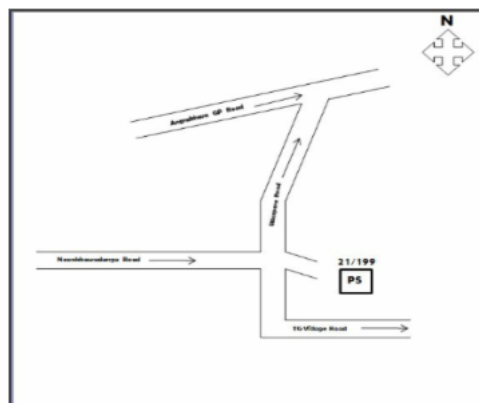

নির্বাচক নিবন্ধন আধিকারিকের স্বাক্ষর

Nazri Naksha

Google Map View

Polling Station Building Front View

Polling Station Front View

Cad View

Key MAP View

1 নাম : লোকেশ্বর দাস পিতার নাম: প্রানকৃষ্ণ দাস বাড়ির নং : n0066 বয়স : 28 লিঙ্গ : পুরুষ	NFH1779644 ফটো উপলব্ধ	2 নাম : অমৃতলাল দাস পিতার নাম: অনন্তকুমার দাস বাড়ির নং : n0066 বয়স : 67 লিঙ্গ : পুরুষ	NFH2368744 ফটো উপলব্ধ	3 নাম : অমিত দাস পিতার নাম: দীপক দাস বাড়ির নং : 0074 বয়স : 34 লিঙ্গ : পুরুষ	NFH1261528 ফটো উপলব্ধ
4 নাম : উল্লাস দাস পিতার নাম: দীপক দাস বাড়ির নং : n0066 বয়স : 30 লিঙ্গ : পুরুষ	NFH1575562 ফটো উপলব্ধ	5 নাম : দিপক দাস পিতার নাম: অনন্তকুমার দাস বাড়ির নং : n0066 বয়স : 60 লিঙ্গ : পুরুষ	WB/02/016/396341 ফটো উপলব্ধ	6 নাম : রমা দাস স্বামীর নাম: দিপক দাস বাড়ির নং : n0066 বয়স : 54 লিঙ্গ : মহিলা	WB/02/016/396583 ফটো উপলব্ধ
7 নাম : বলরাম দাস পিতার নাম: প্রান কৃষ্ণ দাস বাড়ির নং : n0066 বয়স : 32 লিঙ্গ : পুরুষ	NFH1465848 ফটো উপলব্ধ	8 নাম : রুপতী দাস স্বামীর নাম: অমৃতলাল দাস বাড়ির নং : n0066 বয়স : 56 লিঙ্গ : মহিলা	WB/02/016/396585 ফটো উপলব্ধ	9 নাম : চকচকি অধিকারী স্বামীর নাম: তারিনীমোহন অধিকারী বাড়ির নং : n0001 বয়স : 68 লিঙ্গ : মহিলা	WB/02/016/396272 ফটো উপলব্ধ
10 নাম : প্রনয় অধিকারী পিতার নাম: তপনদেব অধিকারী বাড়ির নং : n0261 বয়স : 26 লিঙ্গ : পুরুষ	NFH1920503 ফটো উপলব্ধ	11 নাম : অভিমুখ্য অধিকারী পিতার নাম: অর্জুন অধিকারী বাড়ির নং : N0002 বয়স : 27 লিঙ্গ : পুরুষ	NFH1875715 ফটো উপলব্ধ	12 নাম : চন্দ্রধর অধিকারী পিতার নাম: পরমেশ্বর অধিকারী বাড়ির নং : n0014 বয়স : 34 লিঙ্গ : পুরুষ	NFH1181734 ফটো উপলব্ধ
13 নাম : মিঠু বালা রায় (অধিকারী) স্বামীর নাম: অমল চন্দ্র অধিকারী বাড়ির নং : 0014 বয়স : 34 লিঙ্গ : মহিলা	NFH1261569 ফটো উপলব্ধ	14 নাম : তপনদেব অধিকারী পিতার নাম: তারিনীমোহন অধিকারী বাড়ির নং : n0001 বয়স : 52 লিঙ্গ : পুরুষ	WB/02/016/396086 ফটো উপলব্ধ	15 নাম : বিষতা অধিকারী স্বামীর নাম: গনেশ অধিকারী বাড়ির নং : n0003 বয়স : 54 লিঙ্গ : মহিলা	WB/02/016/396031 ফটো উপলব্ধ
16 নাম : সুকমন অধিকারী পিতার নাম: গনেশ অধিকারী বাড়ির নং : n0003 বয়স : 28 লিঙ্গ : পুরুষ	NFH1779818 ফটো উপলব্ধ	17 নাম : দেবীবালা অধিকারী স্বামীর নাম: তপনদেব অধিকারী বাড়ির নং : n0001 বয়স : 45 লিঙ্গ : মহিলা	MFW1503408 ফটো উপলব্ধ	18 নাম : গনেশ অধিকারী পিতার নাম: প্রেমকান্ত অধিকারী বাড়ির নং : n0003 বয়স : 66 লিঙ্গ : পুরুষ	WB/02/016/396056 ফটো উপলব্ধ
19 নাম : পরমেশ্বর অধিকারী পিতার নাম: জিরামহন অধিকারী বাড়ির নং : n0014 বয়স : 71 লিঙ্গ : পুরুষ	NFH2309383 ফটো উপলব্ধ	20 নাম : শুরুরা রায় (অধিকারী) স্বামীর নাম: অভিমুখ্য অধিকারী বাড়ির নং : এন0002 বয়স : 27 লিঙ্গ : মহিলা	NFH2019206 ফটো উপলব্ধ	21 নাম : অমিয় অধিকারী স্বামীর নাম: পরমেশ্বর অধিকারী বাড়ির নং : n0014 বয়স : 68 লিঙ্গ : মহিলা	NFH2310555 ফটো উপলব্ধ
22 নাম : রাধা অধিকারী পিতার নাম: তাপানদেব অধিকারী বাড়ির নং : N0001 বয়স : 24 লিঙ্গ : পুরুষ	NFH2142990 ফটো উপলব্ধ	23 নাম : অভিজিৎ অধিকারী পিতার নাম: অর্জুন অধিকারী বাড়ির নং : N0002 বয়স : 24 লিঙ্গ : পুরুষ	NFH2143808 ফটো উপলব্ধ	24 নাম : রাধিকা রায় স্বামীর নাম: জীবন রায় বাড়ির নং : n0002 বয়স : 45 লিঙ্গ : মহিলা	MFW1433226 ফটো উপলব্ধ
25 নাম : সন্ধ্যা অধিকারী পিতার নাম: গনেশ অধিকারী বাড়ির নং : n0003 বয়স : 34 লিঙ্গ : মহিলা	NFH1465616 ফটো উপলব্ধ	26 নাম : গীতারাবী অধিকারী স্বামীর নাম: অর্জুন অধিকারী বাড়ির নং : n0002 বয়স : 49 লিঙ্গ : মহিলা	MFW2197432 ফটো উপলব্ধ	27 নাম : অর্জুন অধিকারী পিতার নাম: বেনু অধিকারী বাড়ির নং : n0002 বয়স : 58 লিঙ্গ : পুরুষ	WB/02/016/396085 ফটো উপলব্ধ
28 নাম : চন্দনা অধিকারী পিতার নাম: অর্জুন অধিকারী বাড়ির নং : n0260 বয়স : 26 লিঙ্গ : মহিলা	NFH1920495 ফটো উপলব্ধ	29 নাম : অমল চন্দ্র অধিকারী পিতার নাম: পরমেশ্বর অধিকারী বাড়ির নং : n0014 বয়স : 42 লিঙ্গ : পুরুষ	MFW2640050 ফটো উপলব্ধ	30 নাম : শুকবালা অধিকারী স্বামীর নাম: কৈলাসচন্দ্র অধিকারী বাড়ির নং : n0005 বয়স : 59 লিঙ্গ : মহিলা	WB/02/016/396275 ফটো উপলব্ধ