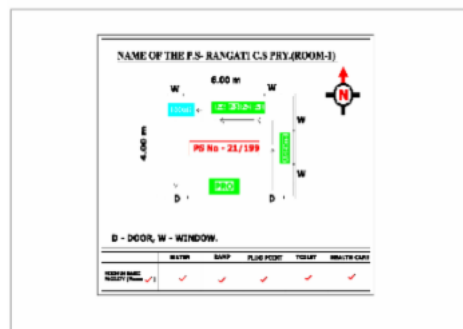

নির্বাচক নিবন্ধন আধিকারিকের স্বাক্ষর

Nazri Naksha

Google Map View

Polling Station Building Front View

Polling Station Front View

Cad View

Key MAP View

1 নাম : লোকেশ্বর দাস পিতার নাম: প্রানকৃষ্ণ দাস বাড়ির নং : n0066 বয়স : 28 লিঙ্গ : পুরুষ	NFH1779644 ফটো উপলব্ধ	2 নাম : অমৃতলাল দাস পিতার নাম: অনন্তকুমার দাস বাড়ির নং : n0066 বয়স : 67 লিঙ্গ : পুরুষ	NFH2368744 ফটো উপলব্ধ	3 নাম : অমিত দাস পিতার নাম: দীপক দাস বাড়ির নং : 0074 বয়স : 34 লিঙ্গ : পুরুষ	NFH1261528 ফটো উপলব্ধ
4 নাম : উল্লাস দাস পিতার নাম: দীপক দাস বাড়ির নং : n0066 বয়স : 30 লিঙ্গ : পুরুষ	NFH1575562 ফটো উপলব্ধ	5 নাম : দিপক দাস পিতার নাম: অনন্তকুমার দাস বাড়ির নং : n0066 বয়স : 60 লিঙ্গ : পুরুষ	WB/02/016/396341 ফটো উপলব্ধ	6 নাম : রমা দাস স্বামীর নাম: দিপক দাস বাড়ির নং : n0066 বয়স : 54 লিঙ্গ : মহিলা	WB/02/016/396583 ফটো উপলব্ধ
7 নাম : বলরাম দাস পিতার নাম: প্রান কৃষ্ণ দাস বাড়ির নং : n0066 বয়স : 32 লিঙ্গ : পুরুষ	NFH1465848 ফটো উপলব্ধ	8 নাম : রুপতী দাস স্বামীর নাম: অমৃতলাল দাস বাড়ির নং : n0066 বয়স : 56 লিঙ্গ : মহিলা	WB/02/016/396585 ফটো উপলব্ধ	9 নাম : চকচকি অধিকারী স্বামীর নাম: তারিনীমোহন অধিকারী বাড়ির নং : n0001 বয়স : 68 লিঙ্গ : মহিলা	WB/02/016/396272 ফটো উপলব্ধ
10 নাম : প্রনয় অধিকারী পিতার নাম: তপনদেব অধিকারী বাড়ির নং : n0261 বয়স : 26 লিঙ্গ : পুরুষ	NFH1920503 ফটো উপলব্ধ	11 নাম : অভিমুখ্য অধিকারী পিতার নাম: অর্জুন অধিকারী বাড়ির নং : N0002 বয়স : 27 লিঙ্গ : পুরুষ	NFH1875715 ফটো উপলব্ধ	12 নাম : চন্দ্রধর অধিকারী পিতার নাম: পরমেশ্বর অধিকারী বাড়ির নং : n0014 বয়স : 34 লিঙ্গ : পুরুষ	NFH1181734 ফটো উপলব্ধ
13 নাম : মিঠু বালা রায় (অধিকারী) স্বামীর নাম: অমল চন্দ্র অধিকারী বাড়ির নং : 0014 বয়স : 34 লিঙ্গ : মহিলা	NFH1261569 ফটো উপলব্ধ	14 নাম : তপনদেব অধিকারী পিতার নাম: তারিনীমোহন অধিকারী বাড়ির নং : n0001 বয়স : 52 লিঙ্গ : পুরুষ	WB/02/016/396086 ফটো উপলব্ধ	15 নাম : বিষতা অধিকারী স্বামীর নাম: গনেশ অধিকারী বাড়ির নং : n0003 বয়স : 54 লিঙ্গ : মহিলা	WB/02/016/396031 ফটো উপলব্ধ
16 নাম : সুকমন অধিকারী পিতার নাম: গনেশ অধিকারী বাড়ির নং : n0003 বয়স : 28 লিঙ্গ : পুরুষ	NFH1779818 ফটো উপলব্ধ	17 নাম : দেবীবালা অধিকারী স্বামীর নাম: তপনদেব অধিকারী বাড়ির নং : n0001 বয়স : 45 লিঙ্গ : মহিলা	MFW1503408 ফটো উপলব্ধ	18 নাম : গনেশ অধিকারী পিতার নাম: প্রেমকান্ত অধিকারী বাড়ির নং : n0003 বয়স : 66 লিঙ্গ : পুরুষ	WB/02/016/396056 ফটো উপলব্ধ
19 নাম : পরমেশ্বর অধিকারী পিতার নাম: জিরামহন অধিকারী বাড়ির নং : n0014 বয়স : 71 লিঙ্গ : পুরুষ	NFH2309383 ফটো উপলব্ধ	20 নাম : শুরুরা রায় (অধিকারী) স্বামীর নাম: অভিমুখ্য অধিকারী বাড়ির নং : এন0002 বয়স : 27 লিঙ্গ : মহিলা	NFH2019206 ফটো উপলব্ধ	21 নাম : অমিয় অধিকারী স্বামীর নাম: পরমেশ্বর অধিকারী বাড়ির নং : n0014 বয়স : 68 লিঙ্গ : মহিলা	NFH2310555 ফটো উপলব্ধ
22 নাম : রাধা অধিকারী পিতার নাম: তাপানদেব অধিকারী বাড়ির নং : N0001 বয়স : 24 লিঙ্গ : পুরুষ	NFH2142990 ফটো উপলব্ধ	23 নাম : অভিজিৎ অধিকারী পিতার নাম: অর্জুন অধিকারী বাড়ির নং : N0002 বয়স : 24 লিঙ্গ : পুরুষ	NFH2143808 ফটো উপলব্ধ	24 নাম : রাধিকা রায় স্বামীর নাম: জীবন রায় বাড়ির নং : n0002 বয়স : 45 লিঙ্গ : মহিলা	MFW1433226 ফটো উপলব্ধ
25 নাম : সন্ধ্যা অধিকারী পিতার নাম: গনেশ অধিকারী বাড়ির নং : n0003 বয়স : 34 লিঙ্গ : মহিলা	NFH1465616 ফটো উপলব্ধ	26 নাম : গীতারাবী অধিকারী স্বামীর নাম: অর্জুন অধিকারী বাড়ির নং : n0002 বয়স : 49 লিঙ্গ : মহিলা	MFW2197432 ফটো উপলব্ধ	27 নাম : অর্জুন অধিকারী পিতার নাম: বেনু অধিকারী বাড়ির নং : n0002 বয়স : 58 লিঙ্গ : পুরুষ	WB/02/016/396085 ফটো উপলব্ধ
28 নাম : চন্দনা অধিকারী পিতার নাম: অর্জুন অধিকারী বাড়ির নং : n0260 বয়স : 26 লিঙ্গ : মহিলা	NFH1920495 ফটো উপলব্ধ	29 নাম : অমল চন্দ্র অধিকারী পিতার নাম: পরমেশ্বর অধিকারী বাড়ির নং : n0014 বয়স : 42 লিঙ্গ : পুরুষ	MFW2640050 ফটো উপলব্ধ	30 নাম : শুকবালা অধিকারী স্বামীর নাম: কৈলাসচন্দ্র অধিকারী বাড়ির নং : n0005 বয়স : 59 লিঙ্গ : মহিলা	WB/02/016/396275 ফটো উপলব্ধ