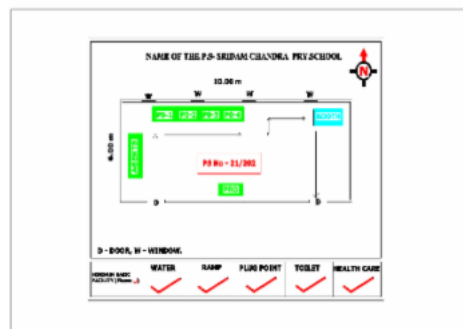

নির্বাচক নিবন্ধন আধিকারিকের স্বাক্ষর

Nazri Naksha

Google Map View

Polling Station Building Front View

Polling Station Front View

Cad View

Key MAP View

বিধানসভা নির্বাচনক্ষেত্রের নং, নাম : 21-নাগরাকাটা