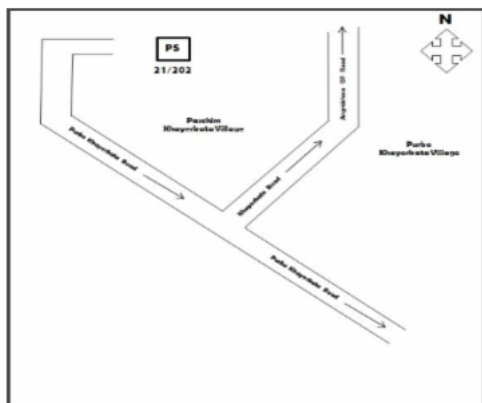

Nazri Naksha