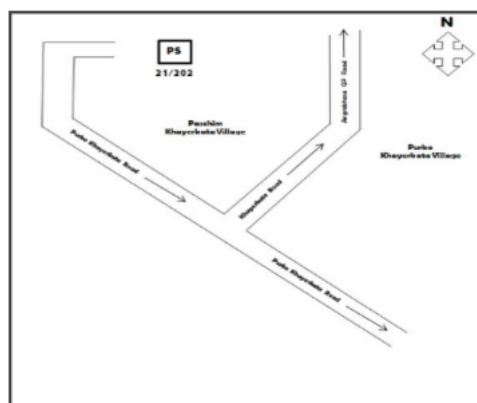

নির্বাচক নিবন্ধন আধিকারিকের স্বাক্ষর

Nazri Naksha

Google Map View

Polling Station Building Front View

Polling Station Front View

Cad View

Key MAP View

বিধানসভা নির্বাচনক্ষেত্রের নং, নাম : 21-নাগরাকাটা