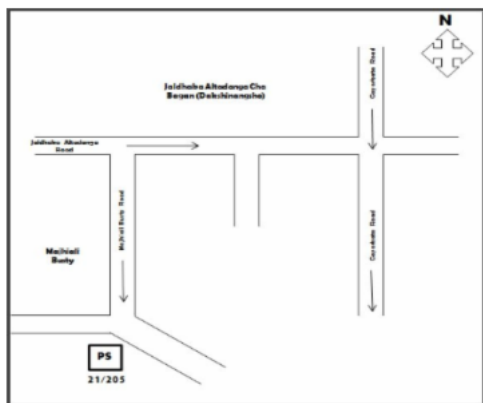

Nazri Naksha