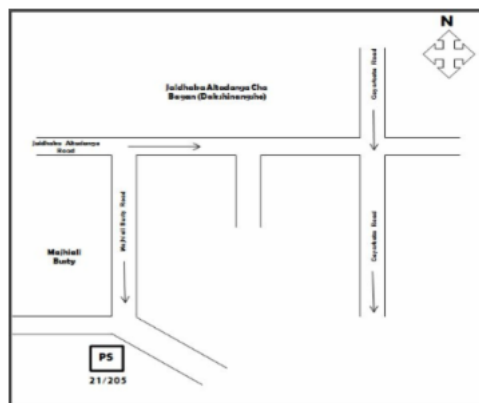

Key MAP View