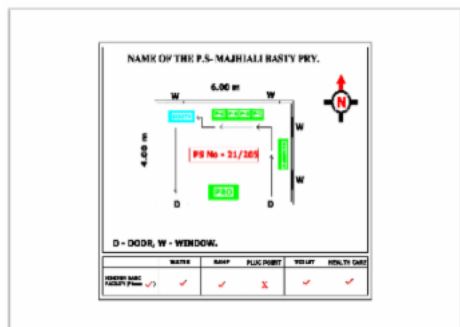

নির্বাচক নিবন্ধন আধিকারিকের স্বাক্ষর

Nazri Naksha

Google Map View

Polling Station Building Front View

Polling Station Front View

Cad View

Key MAP View

1 নাম : নূরজাহান খাতুন স্বামীর নাম: বদির উদ্দিন বাড়ির নং : n0120 বয়স : 70 লিঙ্গ : মহিলা	WB/02/016/387185	2 নাম : রহিমা খাতুন স্বামীর নাম: হামিদ বাড়ির নং : n0121 বয়স : 63 লিঙ্গ : মহিলা	WB/02/016/387255	3 নাম : রাখল উরাও পিতার নাম: কালীচরণ উরাও বাড়ির নং : না বয়স : 64 লিঙ্গ : পুরুষ	NFH1986298
4 নাম : মিনতী উরাও স্বামীর নাম: রাখাল উরাও বাড়ির নং : না বয়স : 57 লিঙ্গ : মহিলা	NFH1986249	5 নাম : আমিরন নেছা স্বামীর নাম: মনুমিয়া বাড়ির নং : n0107 বয়স : 47 লিঙ্গ : মহিলা	MFV1504489	6 নাম : হুসেন আলি পিতার নাম: কাশেম আলি বাড়ির নং : n0136 বয়স : 40 লিঙ্গ : পুরুষ	MFV2872083
7 নাম : মইনুল মিঞা পিতার নাম: আজীমুদ্দিন মিঞা বাড়ির নং : n0120 বয়স : 34 লিঙ্গ : মহিলা	NFH1183912	8 নাম : ছালেউন খাতুন স্বামীর নাম: মজিদ মিয়া বাড়ির নং : n0101 বয়স : 63 লিঙ্গ : মহিলা	WB/02/016/387033	9 নাম : কাঞ্চনী খাতুন স্বামীর নাম: সামসুল মিয়া বাড়ির নং : n0102 বয়স : 62 লিঙ্গ : মহিলা	WB/02/016/387069
10 নাম : আমিনা খাতুন স্বামীর নাম: নরু মিঞা বাড়ির নং : n0106 বয়স : 42 লিঙ্গ : মহিলা	MFV2195477	11 নাম : মজিদ মিয়া পিতার নাম: নানু মিয়া বাড়ির নং : n0101 বয়স : 68 লিঙ্গ : পুরুষ	WB/02/016/387040	12 নাম : আমিনা খাতুন স্বামীর নাম: আজীমুদ্দিন বাড়ির নং : n0080 বয়স : 69 লিঙ্গ : মহিলা	WB/02/016/387006
13 নাম : জাকিরুল মিয়া পিতার নাম: ইয়াসিন মিঞা বাড়ির নং : n0086 বয়স : 35 লিঙ্গ : পুরুষ	NFH1262419	14 নাম : জিয়াবুল হক পিতার নাম: বদিরুদ্দিন মিয়া বাড়ির নং : n0120 বয়স : 37 লিঙ্গ : পুরুষ	NFH0824581	15 নাম : নূরগেহার স্বামীর নাম: জয়নউদ্দিন মিঞা বাড়ির নং : n0106 বয়স : 74 লিঙ্গ : মহিলা	NFH2037539
16 নাম : গুলনাজ খাতুন স্বামীর নাম: জাকিরুল ইসলাম বাড়ির নং : এন0079 বয়স : 23 লিঙ্গ : মহিলা	NFH2319507	17 নাম : বাপ্পা আলম পিতার নাম: সহীদুল ইসলাম বাড়ির নং : নং121 বয়স : 23 লিঙ্গ : পুরুষ	NFH2173730	18 নাম : আজিমা খাতুন পিতার নাম: ইসমাইল মিঞা বাড়ির নং : n0018 বয়স : 37 লিঙ্গ : মহিলা	MFV2979433
19 নাম : আনারুল মিঞা পিতার নাম: টুনু মিয়া বাড়ির নং : n0103 বয়স : 39 লিঙ্গ : পুরুষ	NFH0824151	20 নাম : রুকসানা খাতুন স্বামীর নাম: মোহাম্মাদ অছাদিন মিয়া বাড়ির নং : N0121 বয়স : 24 লিঙ্গ : মহিলা	NFH2139053	21 নাম : রেজিনা খাতুন পিতার নাম: মাহাম্মাদ মিয়া বাড়ির নং : n0012 বয়স : 56 লিঙ্গ : মহিলা	WB/02/016/387282
22 নাম : জাফিনা খাতুন স্বামীর নাম: জিযোরুল হক বাড়ির নং : n0120 বয়স : 39 লিঙ্গ : মহিলা	CGT2720415	23 নাম : সাজিনা খাতুন স্বামীর নাম: মইনুল মিঞা বাড়ির নং : n0120 বয়স : 35 লিঙ্গ : মহিলা	NFH1468263	24 নাম : সহীদুল ইসলাম পিতার নাম: আব্দুল করিম বাড়ির নং : n0121 বয়স : 55 লিঙ্গ : পুরুষ	WB/02/016/387239
25 নাম : মামুনি উরাও পিতার নাম: রাখাল উরাও বাড়ির নং : না বয়স : 30 লিঙ্গ : মহিলা	NFH1986272	26 নাম : নুরু মিয়া পিতার নাম: জয়নউদ্দিন মিয়া বাড়ির নং : n0106 বয়স : 43 লিঙ্গ : পুরুষ	MFV2195022	27 নাম : রমজান মিঞা পিতার নাম: জয়নউদ্দিন মিঞা বাড়ির নং : n0106 বয়স : 41 লিঙ্গ : পুরুষ	MFV2979441
28 নাম : মোহাম্মাদ অছাদিন মিয়া পিতার নাম: হামিদ মিয়া বাড়ির নং : n0121 বয়স : 29 লিঙ্গ : পুরুষ	NFH1681147	29 নাম : আজফুল পারভিন স্বামীর নাম: মোহাম্মাদ সফি.দুল আলি বাড়ির নং : নং 119 বয়স : 26 লিঙ্গ : মহিলা	NFH2110864	30 নাম : সঞ্জীতা টিগা পিতার নাম: পরেশ টিগা বাড়ির নং : মাজি.যালি বয়স : 29 লিঙ্গ : মহিলা	IKL1850692